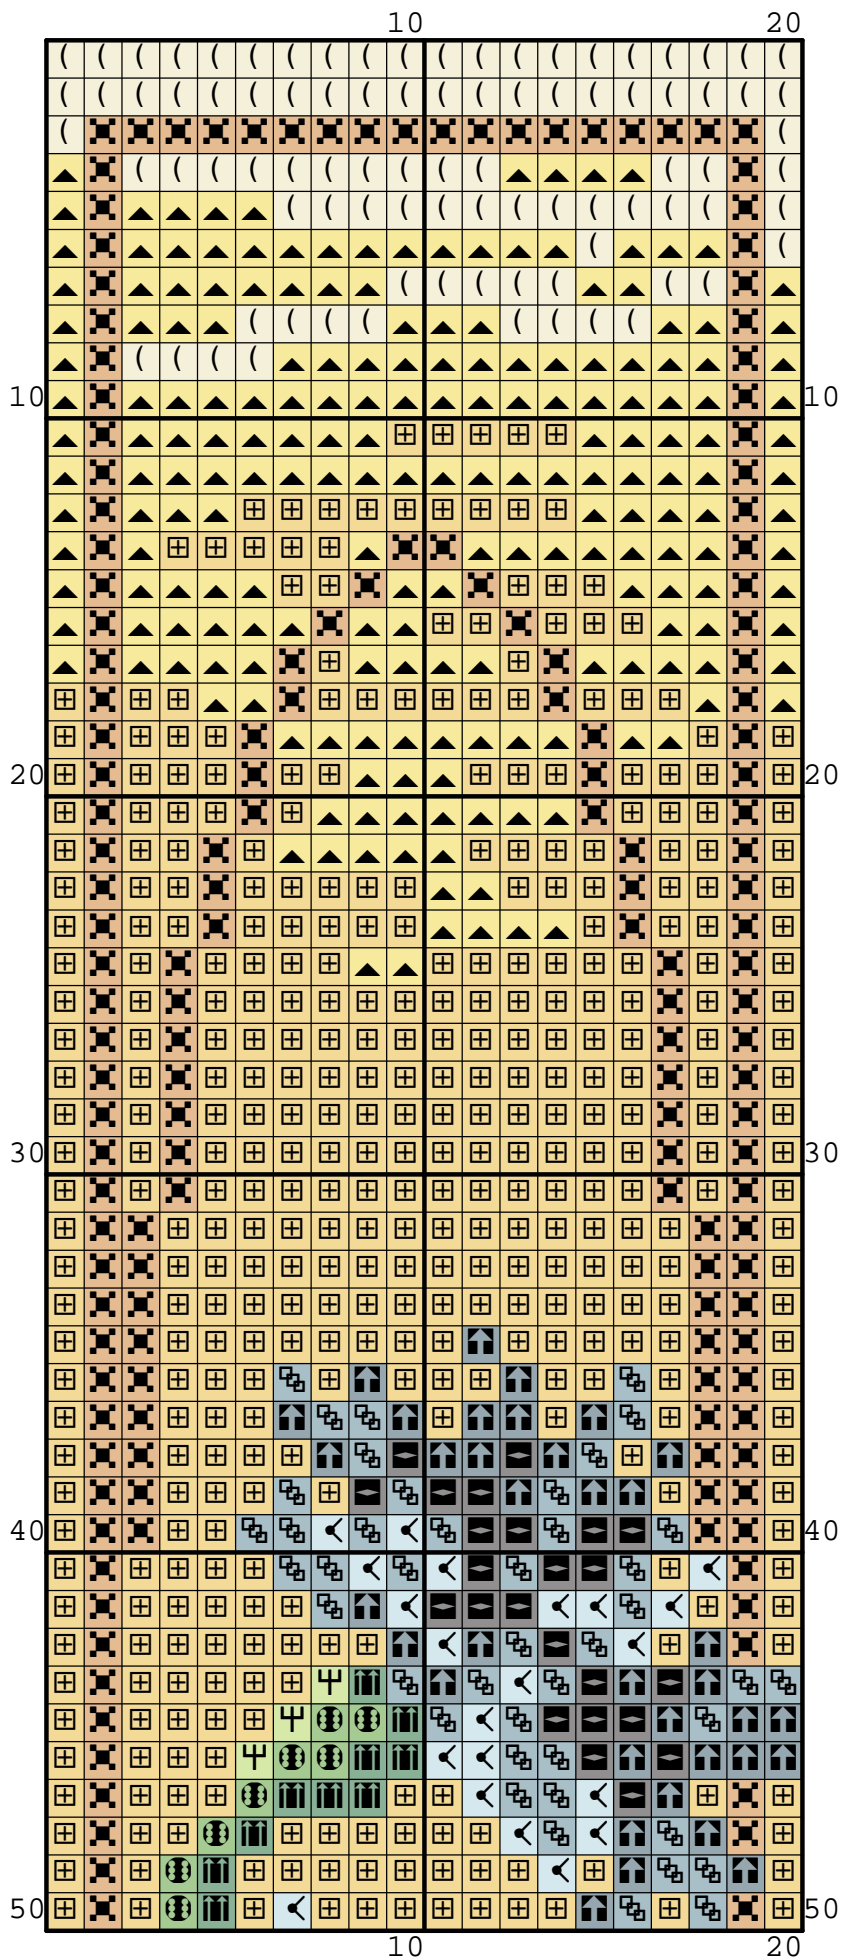

Nazwa: Zakładka z chabrami 2
Autor: Aslynn Foreignet (A.M.)

Rozmiar: 20x100
Kolorów: 12

paleta: Anchor
Wzór można również wyszyć jako drugą stronę "zakładki z chabrami 1"

Symbol	Nr nici	Krzyżyki	Motki 2 nitki	Motki 3 nitki	Motki 6 nitek
	Anchor 168	108	1	1	1
	Anchor 228	92	1	1	1
	Anchor 238	54	1	1	1
	Anchor 254	11	1	1	1
	Anchor 279	194	1	1	1
	Anchor 302	703	1	1	1
	Anchor 305	203	1	1	1
	Anchor 403	59	1	1	1
	Anchor 885	89	1	1	1
	Anchor 928	89	1	1	1
	Anchor 1002	327	1	1	1
	Anchor 1066	71	1	1	1