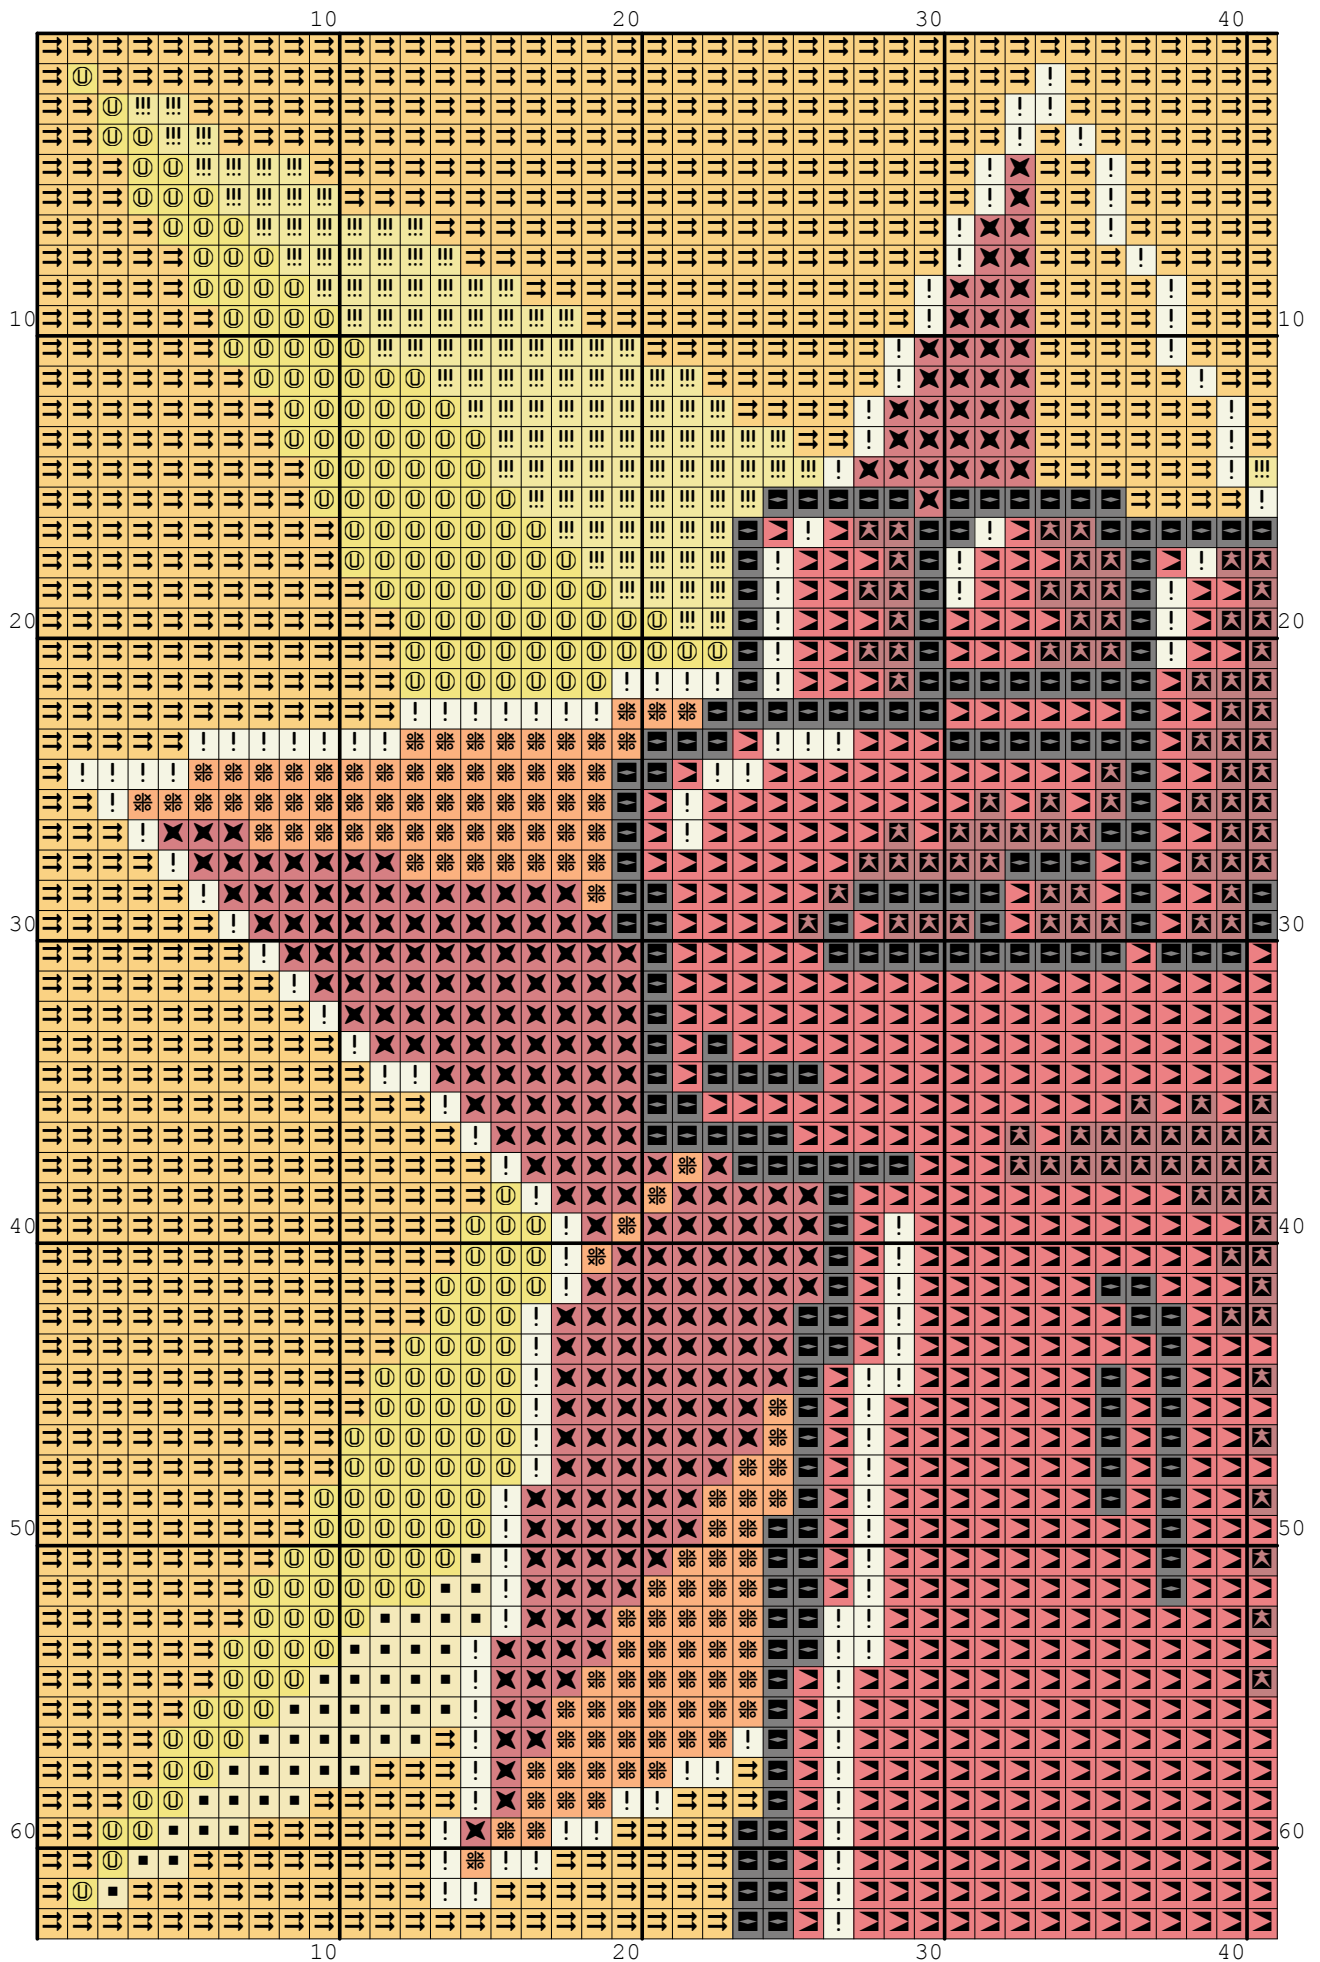

Nazwa: Pracuj i walcz
Autor: Grzegorz Żochowski

Rozmiar: 67x63
Kolorów: 10

| Symbol | Nr nici | Krzyżyki | Motki 2 nitki | Motki 3 nitki | Motki 6 nitek |
|---|---------------------|----------|------------------|------------------|------------------|
|  | Ariadna (nowa) 1501 | 214 | 1 | 1 | 1 |
|  | Ariadna (nowa) 1505 | 409 | 1 | 1 | 1 |
|  | Ariadna (nowa) 1513 | 233 | 1 | 1 | 1 |
|  | Ariadna (nowa) 1514 | 1607 | 1 | 2 | 3 |
|  | Ariadna (nowa) 1516 | 264 | 1 | 1 | 1 |
|  | Ariadna (nowa) 1547 | 572 | 1 | 1 | 1 |
|  | Ariadna (nowa) 1556 | 183 | 1 | 1 | 1 |
|  | Ariadna (nowa) 1561 | 386 | 1 | 1 | 1 |
|  | Ariadna (nowa) 1720 | 87 | 1 | 1 | 1 |
|  | Ariadna (nowa) 1819 | 266 | 1 | 1 | 1 |