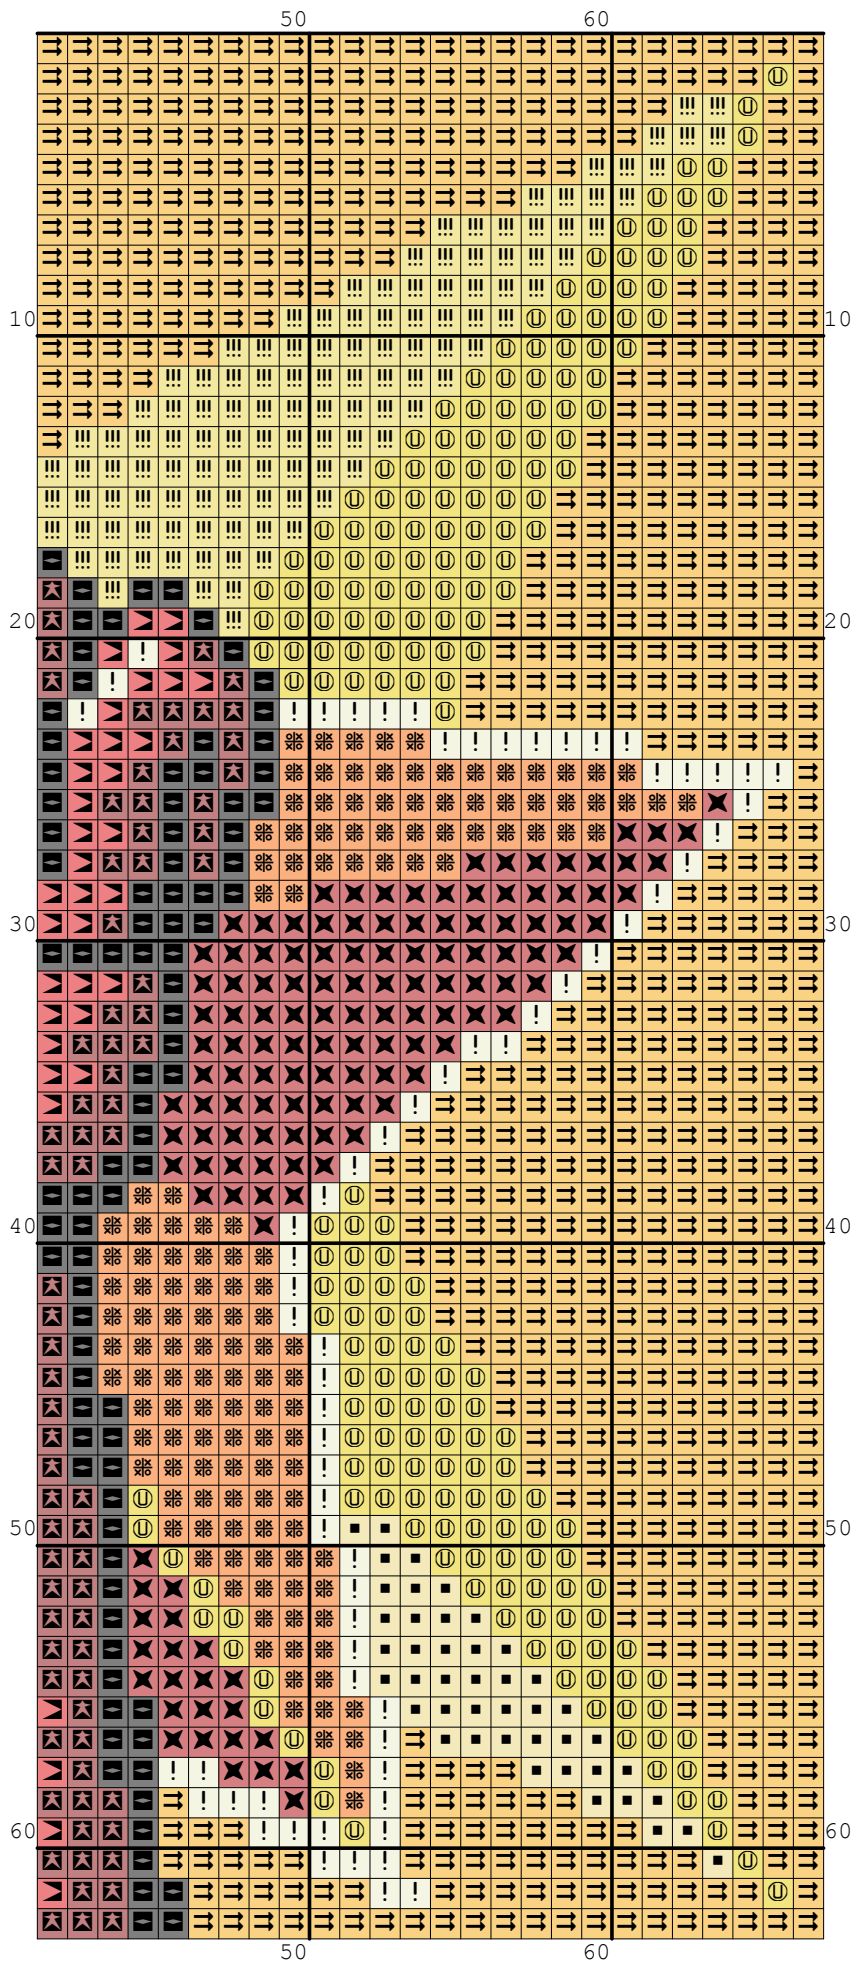

Nazwa: Pracuj i walcz
Autor: Grzegorz Żochowski

Rozmiar: 67x63
Kolorów: 10

| Symbol | Nr nici | Krzyżyki | Motki 2 nitki | Motki 3 nitki | Motki 6 nitek |
|---|---------------------|----------|------------------|------------------|------------------|
|  | Ariadna (nowa) 1501 | 214 | 1 | 1 | 1 |
|  | Ariadna (nowa) 1505 | 409 | 1 | 1 | 1 |
|  | Ariadna (nowa) 1513 | 233 | 1 | 1 | 1 |
|  | Ariadna (nowa) 1514 | 1607 | 1 | 2 | 3 |
|  | Ariadna (nowa) 1516 | 264 | 1 | 1 | 1 |
|  | Ariadna (nowa) 1547 | 572 | 1 | 1 | 1 |
|  | Ariadna (nowa) 1556 | 183 | 1 | 1 | 1 |
|  | Ariadna (nowa) 1561 | 386 | 1 | 1 | 1 |
|  | Ariadna (nowa) 1720 | 87 | 1 | 1 | 1 |
|  | Ariadna (nowa) 1819 | 266 | 1 | 1 | 1 |