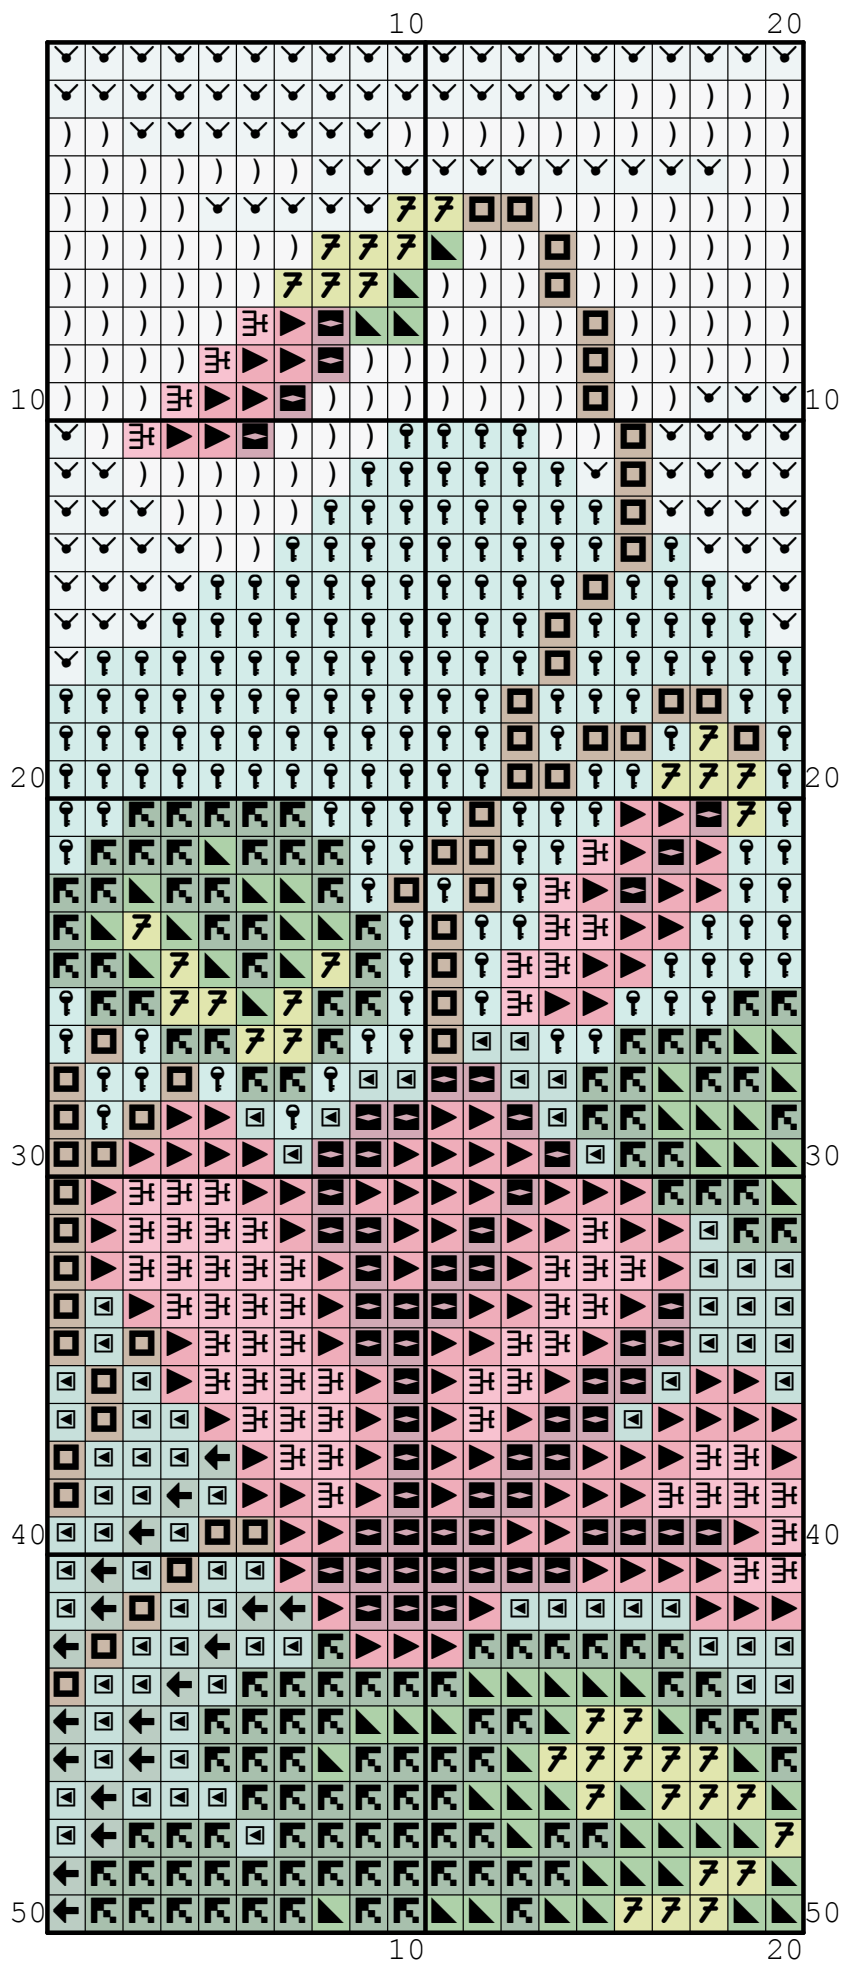

Title: Zakładka z fiołkami alpejskimi 1
Author: Aslynn Foreignet (A.M.)

Size: 20x100
Colours: 13

paleta: Anchor

Symbol	Nr nici	Krzyżyki	Motki 2 nitki	Motki 3 nitki	Motki 6 nitek
	Anchor 26	136	1	1	1
	Anchor 28	155	1	1	1
	Anchor 50	109	1	1	1
	Anchor 78	88	1	1	1
	Anchor 158	98	1	1	1
	Anchor 185	173	1	1	1
	Anchor 239	231	1	1	1
	Anchor 245	279	1	1	1
	Anchor 279	165	1	1	1
	Anchor 309	116	1	1	1
	Anchor 876	216	1	1	1
	Anchor 1037	127	1	1	1
	Anchor 1070	107	1	1	1