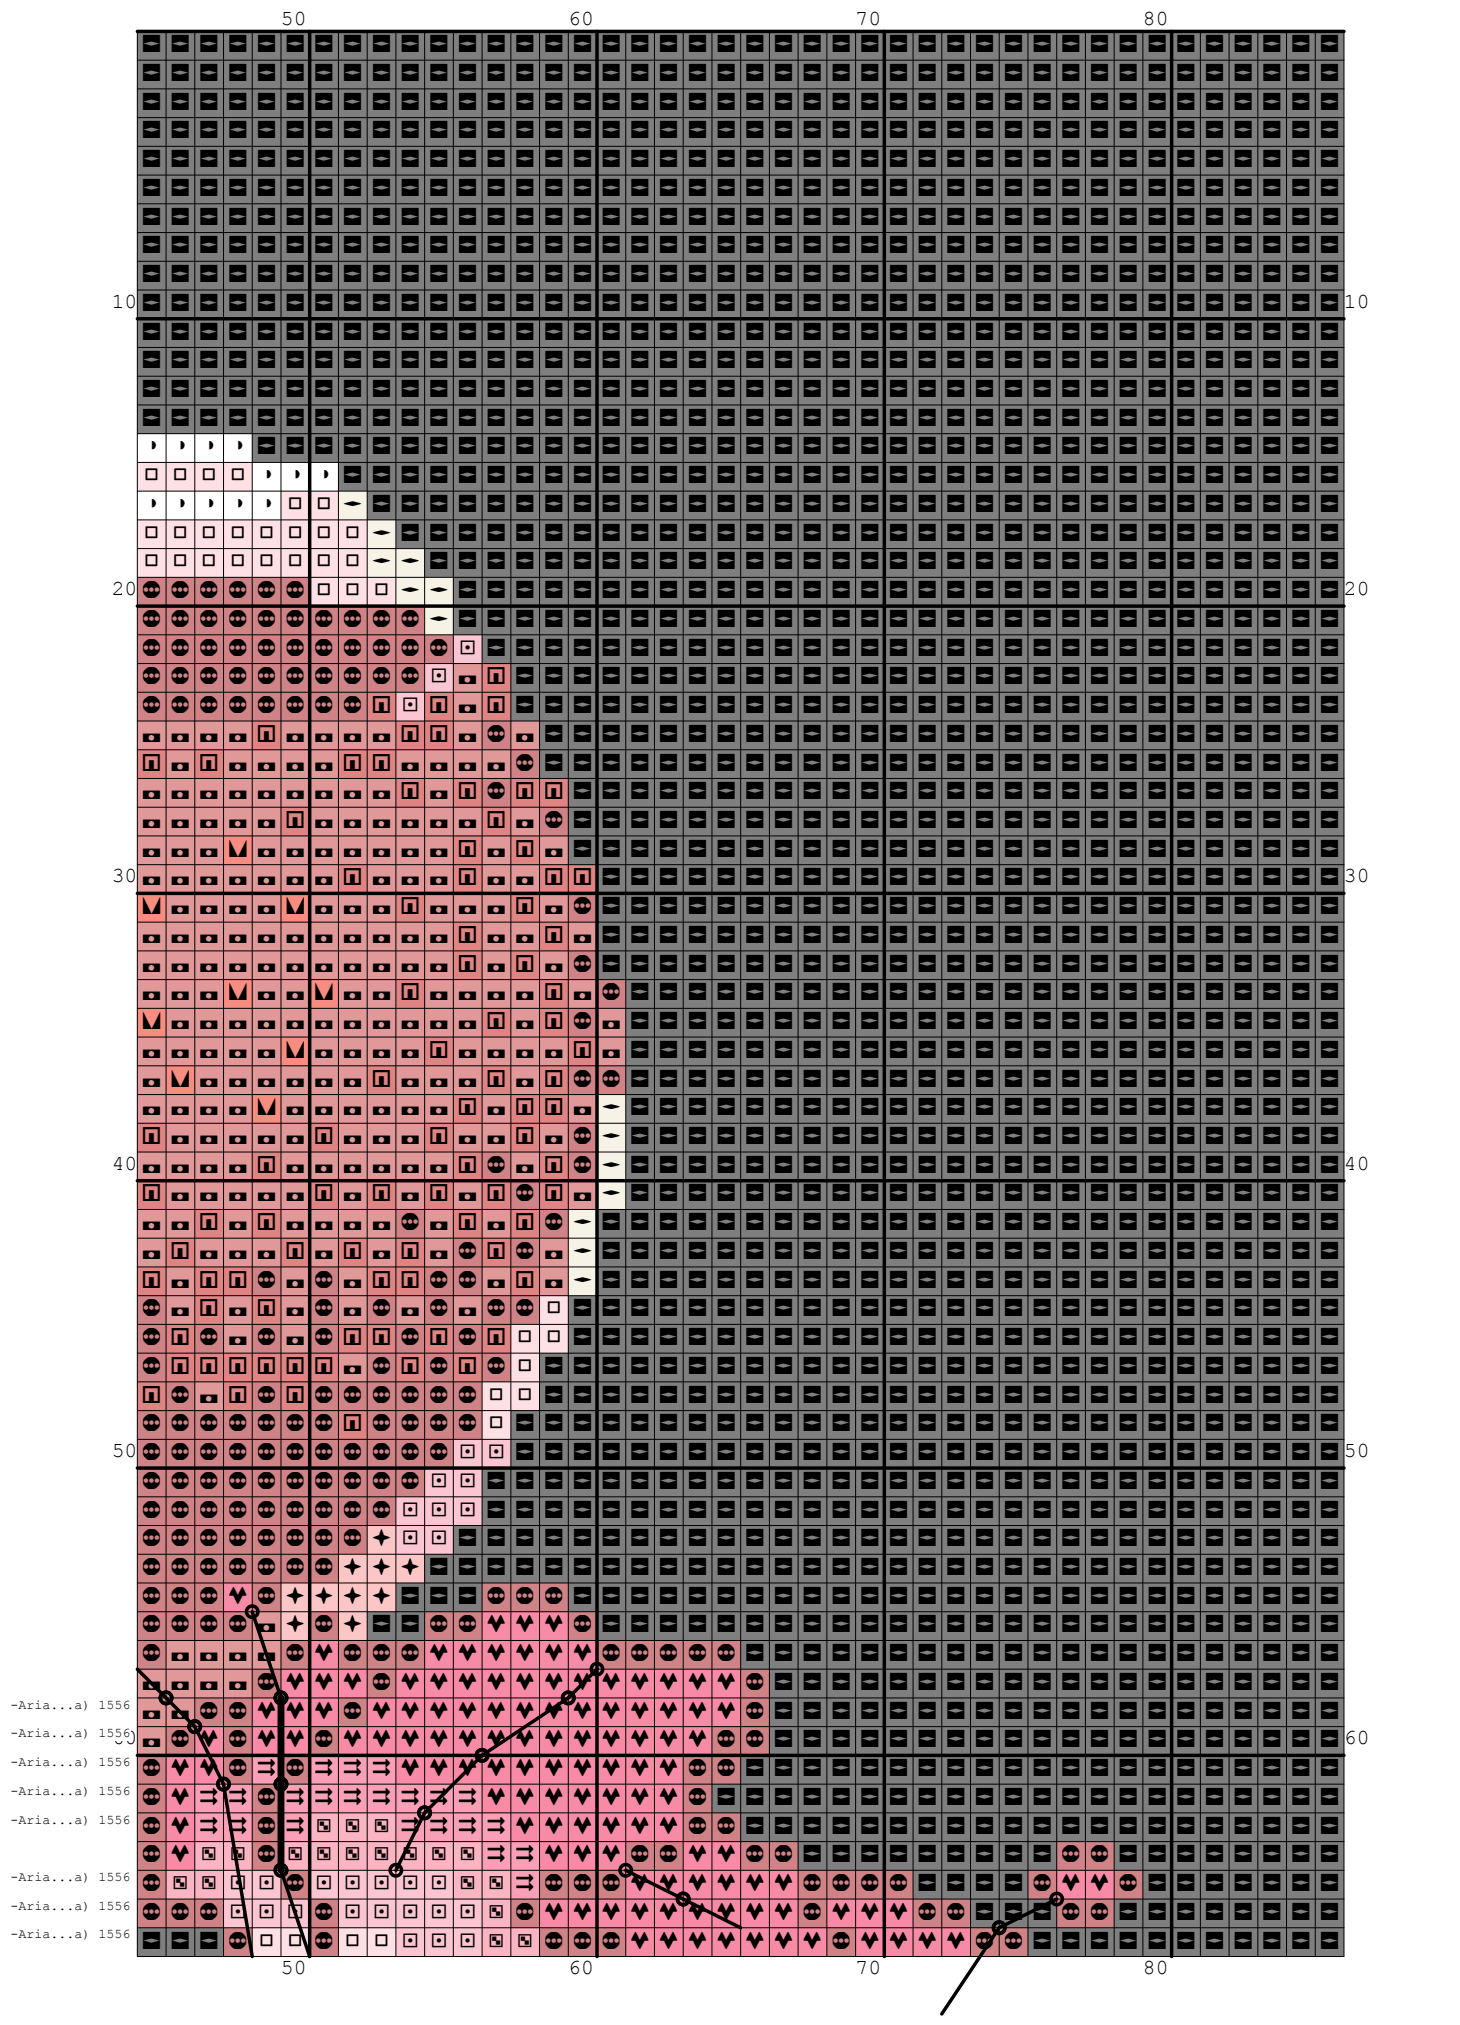

Nazwa: Lampka z lilią  
Autor: Grzegorz Żochowski

Rozmiar: 86x87  
Kolorów: 14

Na czarnej kanwie koloru Ariadna 1819 można nie wyszywać.  
Wzór pochodzi ze strony [www.wzory-haftu.pl](http://www.wzory-haftu.pl).

-Aria...a) 1556

Symbol	Nr nici	Krzyżyki	Motki 2 nitki	Motki 3 nitki	Motki 6 nitek
	Ariadna (nowa) 1500	118	1	1	1
	Ariadna (nowa) 1507	38	1	1	1
	Ariadna (nowa) 1521	63	1	1	1
	Ariadna (nowa) 1539	476	1	1	1
	Ariadna (nowa) 1540	215	1	1	1
	Ariadna (nowa) 1543	221	1	1	1
	Ariadna (nowa) 1544	165	1	1	1
	Ariadna (nowa) 1549	134	1	1	1
	Ariadna (nowa) 1550	122	1	1	1
	Ariadna (nowa) 1556	0	1	1	1
	Ariadna (nowa) 1559	94	1	1	1
	Ariadna (nowa) 1562	324	1	1	1
	Ariadna (nowa) 1760	1280	1	1	2
	Ariadna (nowa) 1819	4232	2	3	6