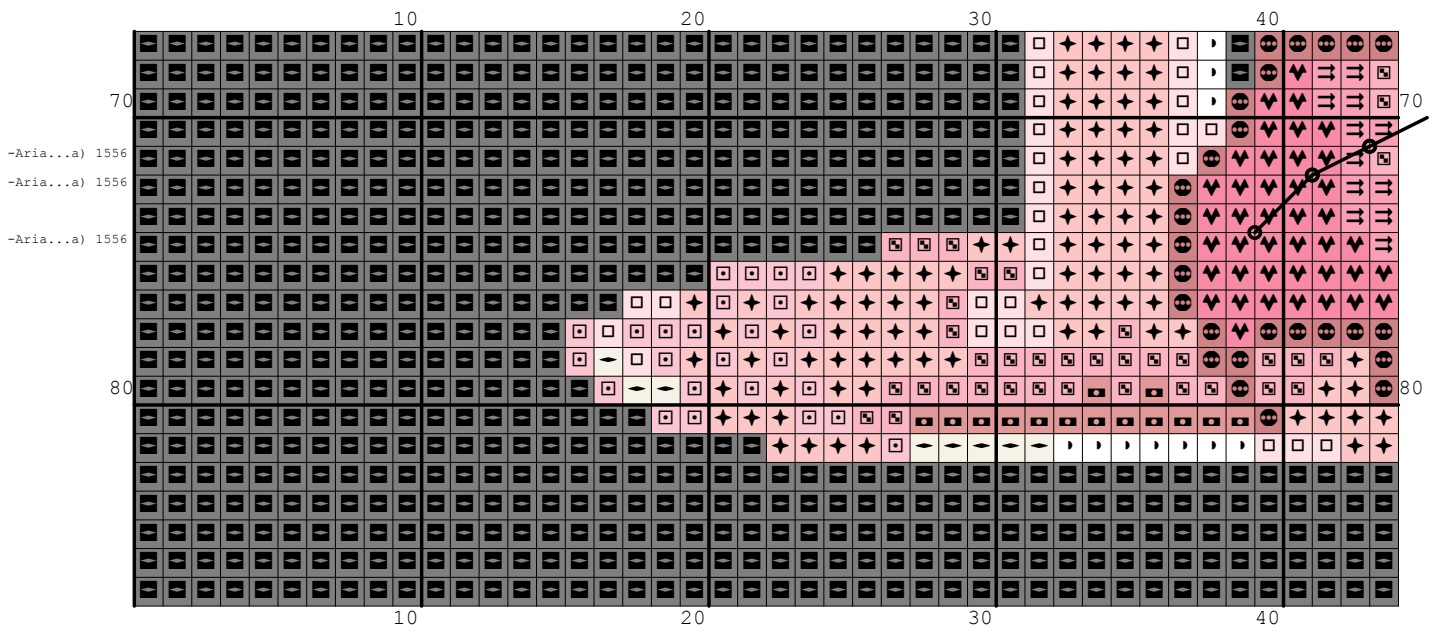

Nazwa: Lampka z lilią  
Autor: Grzegorz Żochowski

Rozmiar: 86x87  
Kolorów: 14

Na czarnej kanwie koloru Ariadna 1819 można nie wyszywać.  
Wzór pochodzi ze strony [www.wzory-haftu.pl](http://www.wzory-haftu.pl).

-Aria...a) 1556

-Aria...a) 1556  
 -Aria...a) 1556  
 -Aria...a) 1556  
 -Aria...a) 1556  
 -Aria...a) 1556  
 -Aria...a) 1556  
 -Aria...a) 1556

Symbol	Nr nici	Krzyżyki	Motki 2 nitki	Motki 3 nitki	Motki 6 nitek
	Ariadna (nowa) 1500	118	1	1	1
	Ariadna (nowa) 1507	38	1	1	1
	Ariadna (nowa) 1521	63	1	1	1
	Ariadna (nowa) 1539	476	1	1	1
	Ariadna (nowa) 1540	215	1	1	1
	Ariadna (nowa) 1543	221	1	1	1
	Ariadna (nowa) 1544	165	1	1	1
	Ariadna (nowa) 1549	134	1	1	1
	Ariadna (nowa) 1550	122	1	1	1
	Ariadna (nowa) 1556	0	1	1	1
	Ariadna (nowa) 1559	94	1	1	1
	Ariadna (nowa) 1562	324	1	1	1
	Ariadna (nowa) 1760	1280	1	1	2
	Ariadna (nowa) 1819	4232	2	3	6