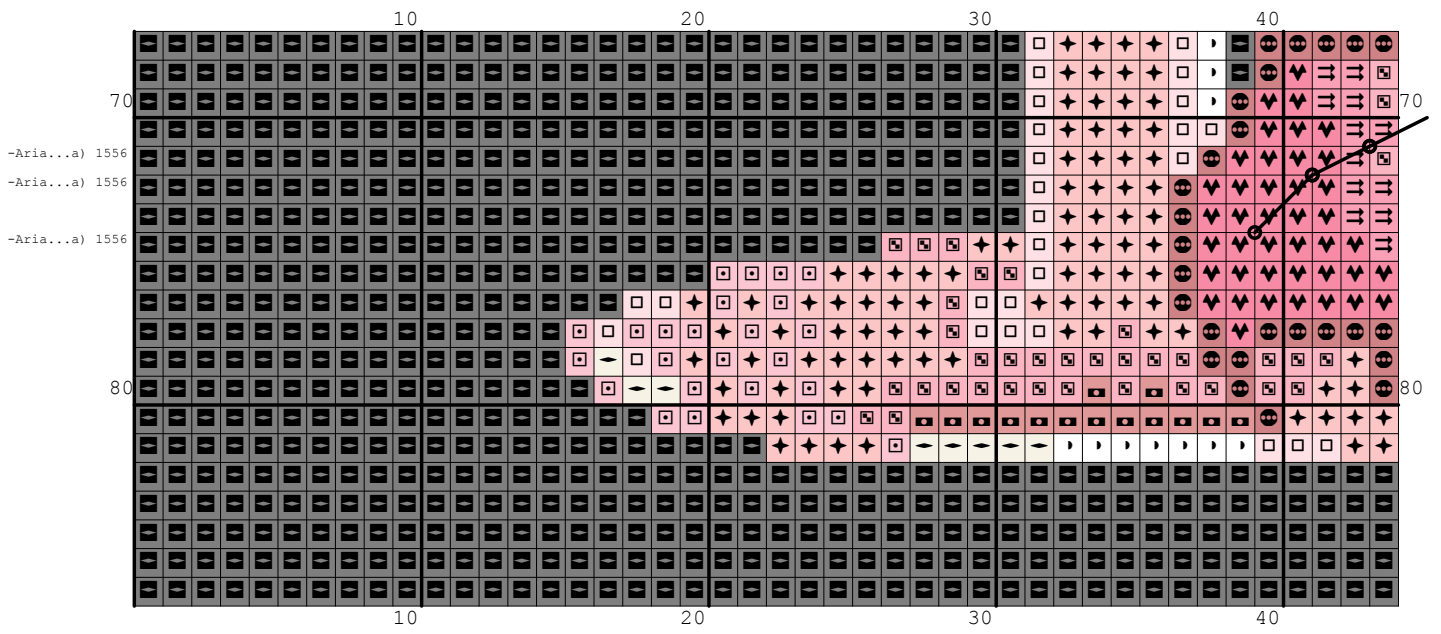

Nazwa: Lampka z lilią  
Autor: Grzegorz Żochowski

Rozmiar: 86x87  
Kolorów: 14

Na czarnej kanwie koloru Ariadna 1819 można nie wyszywać.  
Wzór pochodzi ze strony [www.wzory-haftu.pl](http://www.wzory-haftu.pl).

-Aria...a) 1556

Symbol	Nr nici	Krzyżyki	Motki 2 nitki	Motki 3 nitki	Motki 6 nitek
	Ariadna (nowa) 1500	118	1	1	1
	Ariadna (nowa) 1507	38	1	1	1
	Ariadna (nowa) 1521	63	1	1	1
	Ariadna (nowa) 1539	476	1	1	1
	Ariadna (nowa) 1540	215	1	1	1
	Ariadna (nowa) 1543	221	1	1	1
	Ariadna (nowa) 1544	165	1	1	1
	Ariadna (nowa) 1549	134	1	1	1
	Ariadna (nowa) 1550	122	1	1	1
	Ariadna (nowa) 1556	0	1	1	1
	Ariadna (nowa) 1559	94	1	1	1
	Ariadna (nowa) 1562	324	1	1	1
	Ariadna (nowa) 1760	1280	1	1	2
	Ariadna (nowa) 1819	4232	2	3	6