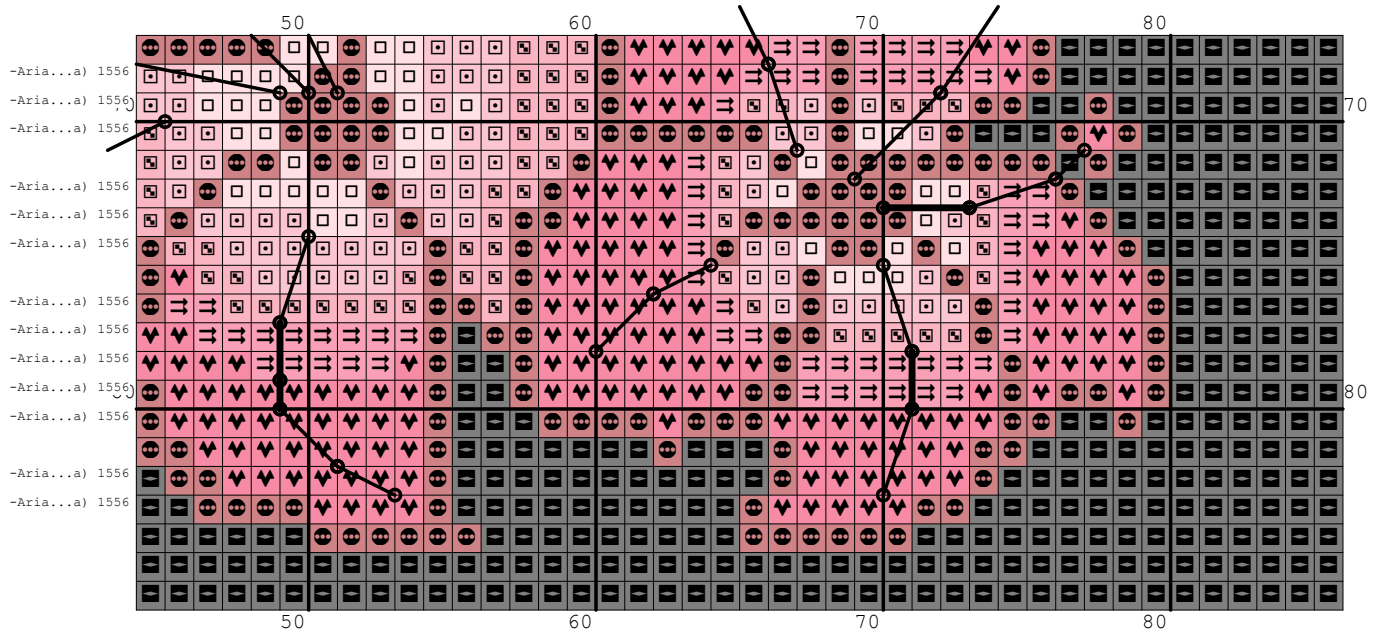

Nazwa: Lampka z lilią  
Autor: Grzegorz Żochowski

Rozmiar: 86x87  
Kolorów: 14

Na czarnej kanwie koloru Ariadna 1819 można nie wyszywać.  
Wzór pochodzi ze strony [www.wzory-haftu.pl](http://www.wzory-haftu.pl).

-Aria...a) 1556

Symbol	Nr nici	Krzyżyki	Motki 2 nitki	Motki 3 nitki	Motki 6 nitek
	Ariadna (nowa) 1500	118	1	1	1
	Ariadna (nowa) 1507	38	1	1	1
	Ariadna (nowa) 1521	63	1	1	1
	Ariadna (nowa) 1539	476	1	1	1
	Ariadna (nowa) 1540	215	1	1	1
	Ariadna (nowa) 1543	221	1	1	1
	Ariadna (nowa) 1544	165	1	1	1
	Ariadna (nowa) 1549	134	1	1	1
	Ariadna (nowa) 1550	122	1	1	1
	Ariadna (nowa) 1556	0	1	1	1
	Ariadna (nowa) 1559	94	1	1	1
	Ariadna (nowa) 1562	324	1	1	1
	Ariadna (nowa) 1760	1280	1	1	2
	Ariadna (nowa) 1819	4232	2	3	6