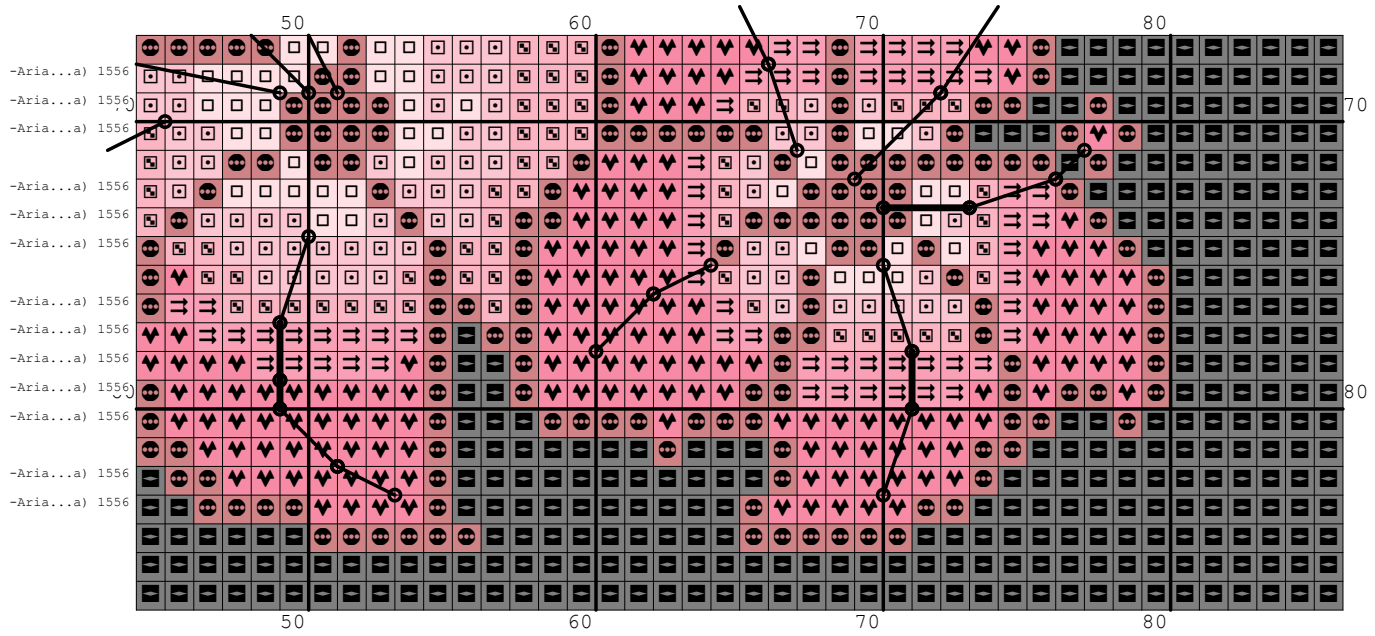

Nazwa: Lampka z lilią  
Autor: Grzegorz Żochowski

Rozmiar: 86x87  
Kolorów: 14

Na czarnej kanwie koloru Ariadna 1819 można nie wyszywać.  
Wzór pochodzi ze strony [www.wzory-haftu.pl](http://www.wzory-haftu.pl).

-Aria...a) 1556

-Aria...a) 1556  
 -Aria...a) 1556  
 -Aria...a) 1556  
 -Aria...a) 1556  
 -Aria...a) 1556  
 -Aria...a) 1556  
 -Aria...a) 1556

Symbol	Nr nici	Krzyżyki	Motki 2 nitki	Motki 3 nitki	Motki 6 nitek
	Ariadna (nowa) 1500	118	1	1	1
	Ariadna (nowa) 1507	38	1	1	1
	Ariadna (nowa) 1521	63	1	1	1
	Ariadna (nowa) 1539	476	1	1	1
	Ariadna (nowa) 1540	215	1	1	1
	Ariadna (nowa) 1543	221	1	1	1
	Ariadna (nowa) 1544	165	1	1	1
	Ariadna (nowa) 1549	134	1	1	1
	Ariadna (nowa) 1550	122	1	1	1
	Ariadna (nowa) 1556	0	1	1	1
	Ariadna (nowa) 1559	94	1	1	1
	Ariadna (nowa) 1562	324	1	1	1
	Ariadna (nowa) 1760	1280	1	1	2
	Ariadna (nowa) 1819	4232	2	3	6