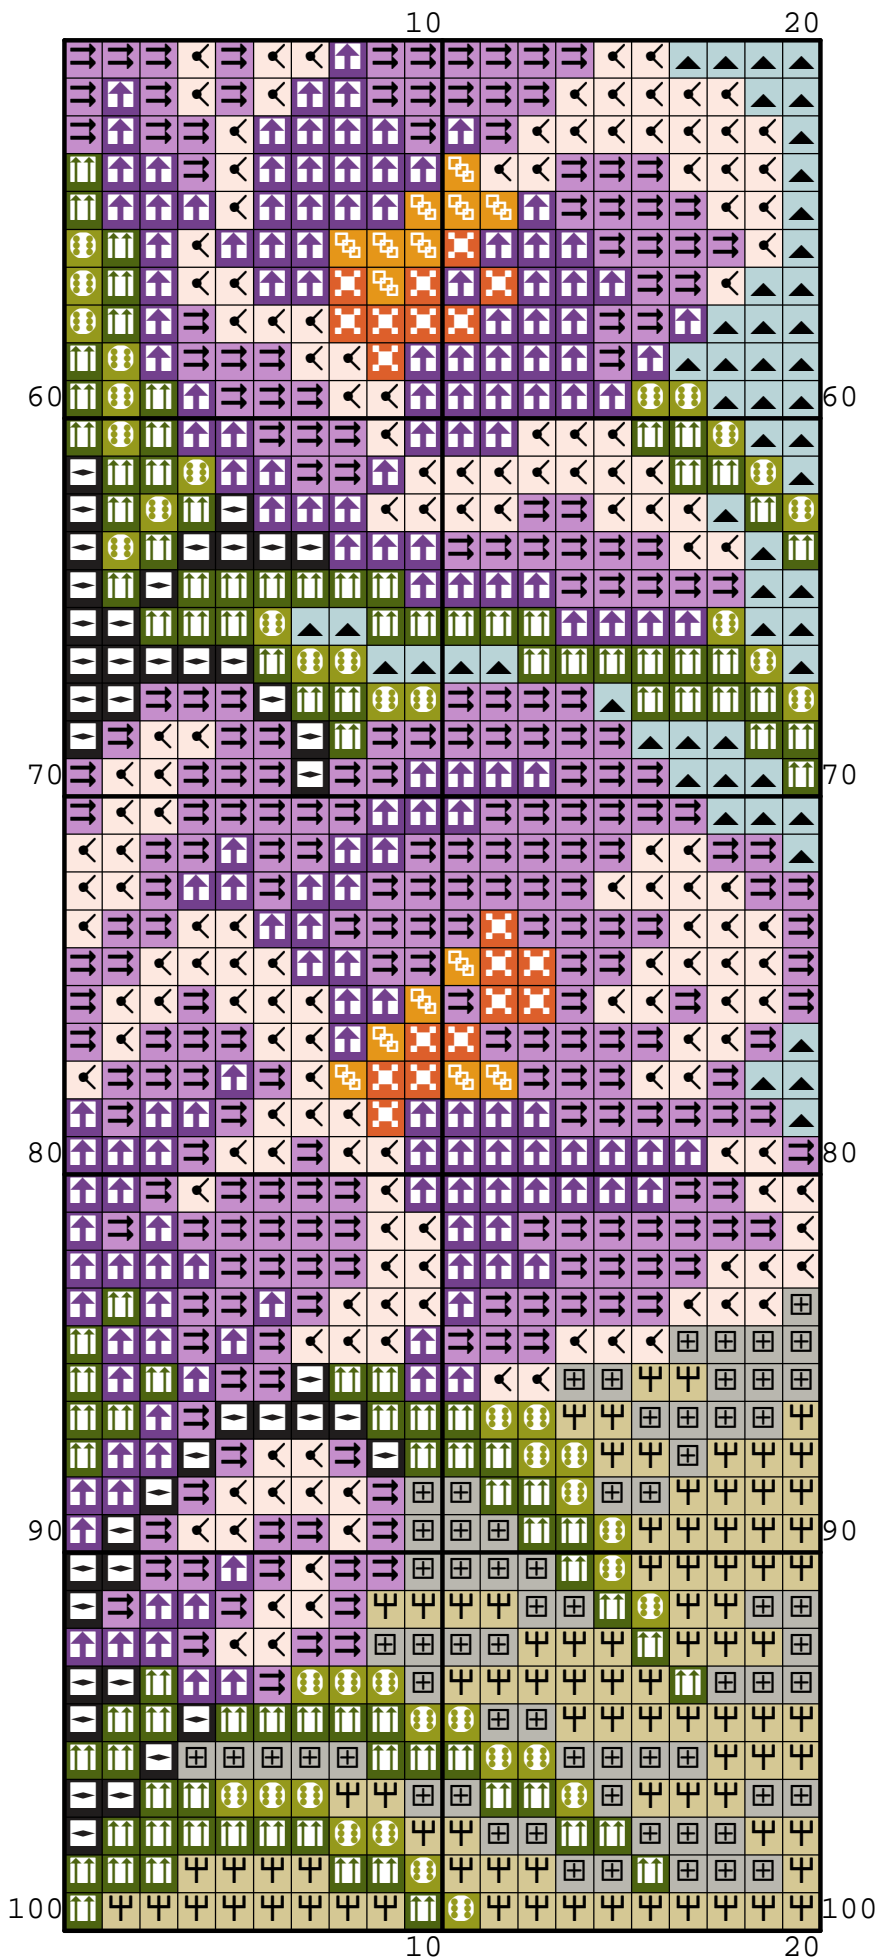

Nazwa: Zakładka z krokusami 1
Autor: Aslynn Foreignet (A.M.)

Rozmiar: 20x100
Kolorów: 12

paleta: Anchor

Symbol	Nr nici	Krzyżyki	Motki 2 nitki	Motki 3 nitki	Motki 6 nitek
	Anchor 108	344	1	1	1
	Anchor 110	235	1	1	1
	Anchor 234	65	1	1	1
	Anchor 271	256	1	1	1
	Anchor 280	75	1	1	1
	Anchor 281	158	1	1	1
	Anchor 303	14	1	1	1
	Anchor 323	19	1	1	1
	Anchor 403	52	1	1	1
	Anchor 852	86	1	1	1
	Anchor 1037	254	1	1	1
	Anchor 1060	442	1	1	1