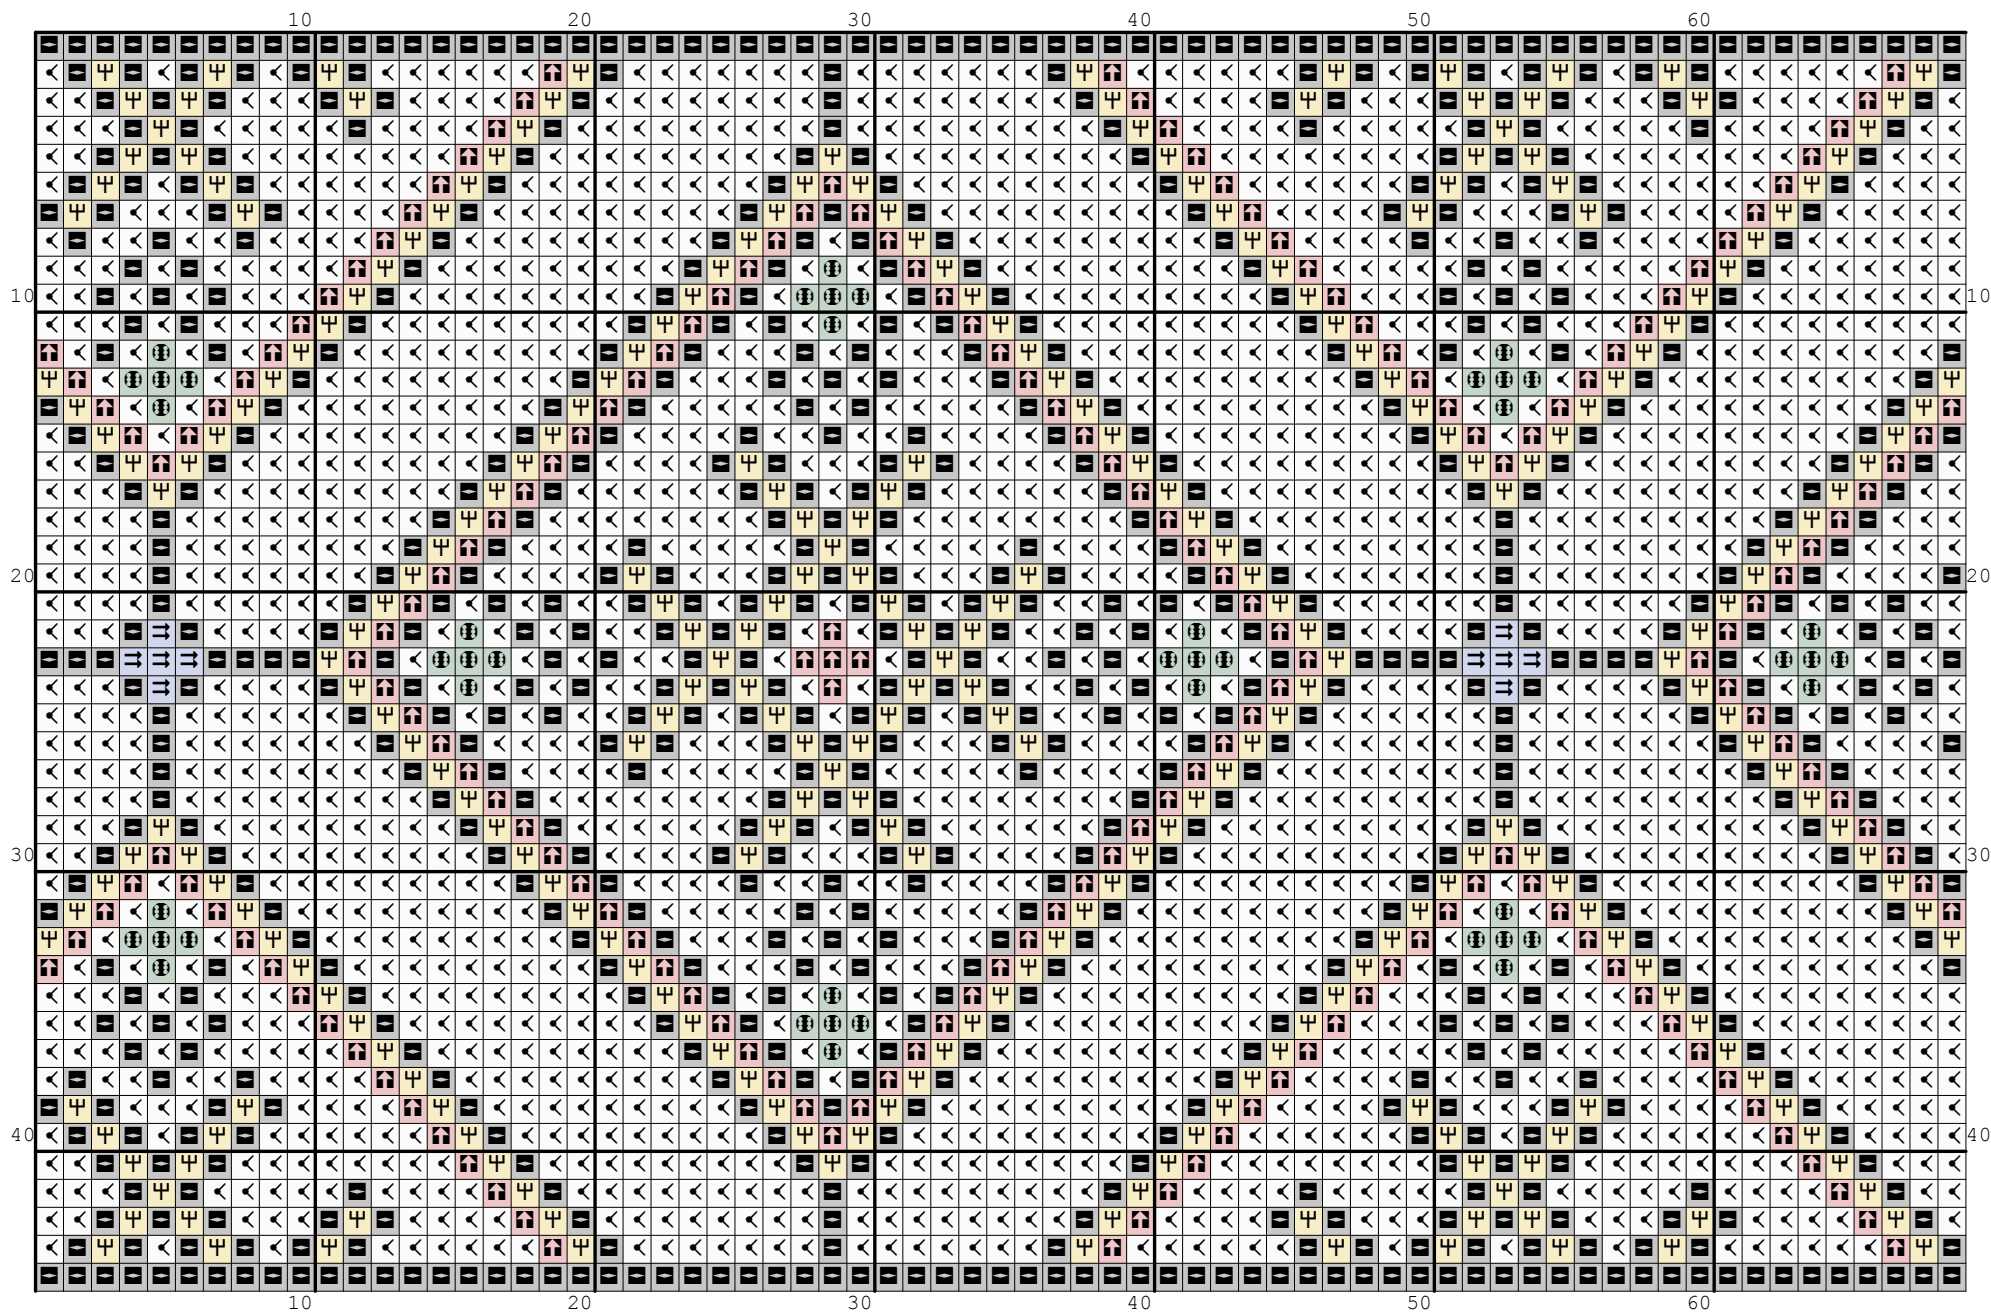

Nazwa: Wzór oparty na motywach lubelskich
Autor: look4me

Rozmiar: 96x45
Kolorów: 6

(PL): Jeżeli użyjesz tego wzoru, będziesz zadowolona/y z efektu i uznasz za stosowne wspomóc rozwój witryny www.wzory-haftu.pl możesz wpłacić dowolną kwotę na konto podane w dziale "Kontakt" na wspomnianej stronie.

(EN): If after using this pattern you are happy with the effect and you think that it is worth to support the development of www.cross-stitch-patterns.eu website, feel free to donate any amount to the bank account given in the "Contact" section on the abovementioned site.

Symbol	Nr nici	Krzyżyki	Motki 2 nitki	Motki 3 nitki	Motki 6 nitek
	DMC 310	1052	1	1	2
	DMC 666	262	1	1	1
	DMC 701	60	1	1	1
	DMC 726	408	1	1	1
	DMC 3843	10	1	1	1
	DMC B5200	2528	1	2	3