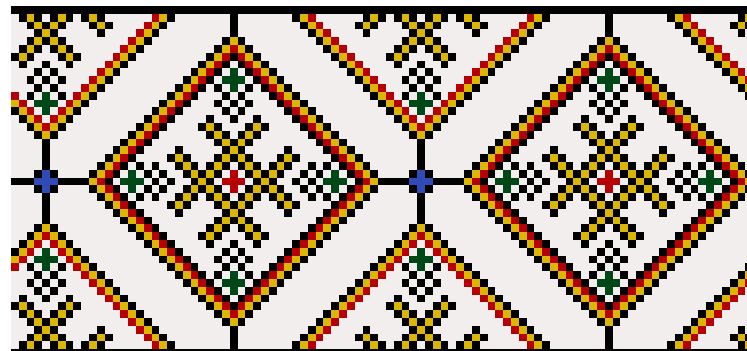

Nazwa: Wzór oparty na motywach lubelskich
Autor: look4me

Rozmiar: 96x45
Kolorów: 6

(PL): Jeżeli użyjesz tego wzoru, będziesz zadowolona/y z efektu i uznasz za stosowne wspomóc rozwój witryny www.wzory-haftu.pl możesz wpłacić dowolną kwotę na konto podane w dziale "Kontakt" na wspomnianej stronie.

Symbol	Nr nici	Krzyżyki	Motki 2 nitki	Motki 3 nitki	Motki 6 nitek
	DMC 310	1052	1	1	2
	DMC 666	262	1	1	1
	DMC 701	60	1	1	1
	DMC 726	408	1	1	1
	DMC 3843	10	1	1	1
	DMC B5200	2528	1	2	3