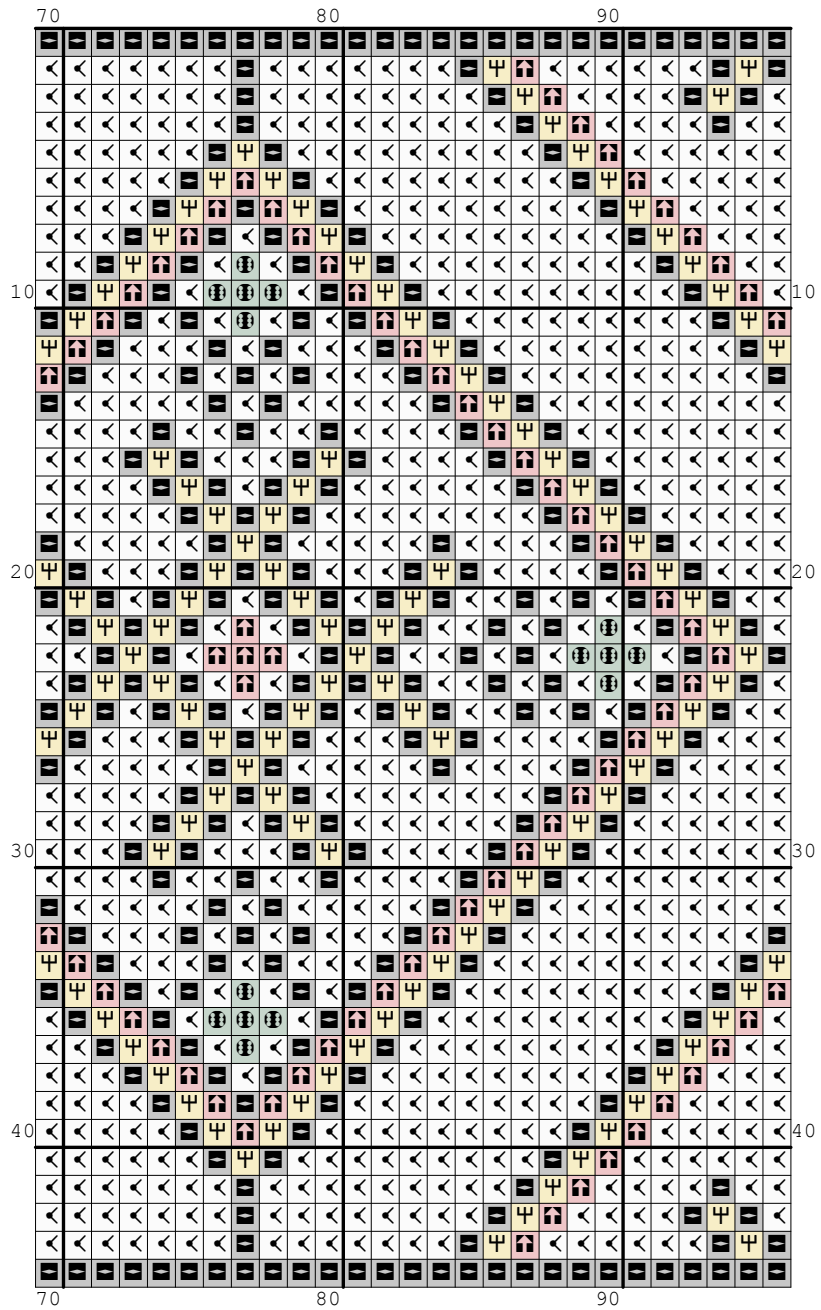

Nazwa: Wzór oparty na motywach lubelskich
Autor: look4me

Rozmiar: 96x45
Kolorów: 6

(PL): Jeżeli użyjesz tego wzoru, będziesz zadowolona/y z efektu i uznasz za stosowne wspomóc rozwój witryny www.wzory-haftu.pl możesz wpłacić dowolną kwotę na konto podane w dziale "Kontakt" na wspomnianej stronie.

Symbol	Nr nici	Krzyżyki	Motki 2 nitki	Motki 3 nitki	Motki 6 nitek
	DMC 310	1052	1	1	2
	DMC 666	262	1	1	1
	DMC 701	60	1	1	1
	DMC 726	408	1	1	1
	DMC 3843	10	1	1	1
	DMC B5200	2528	1	2	3