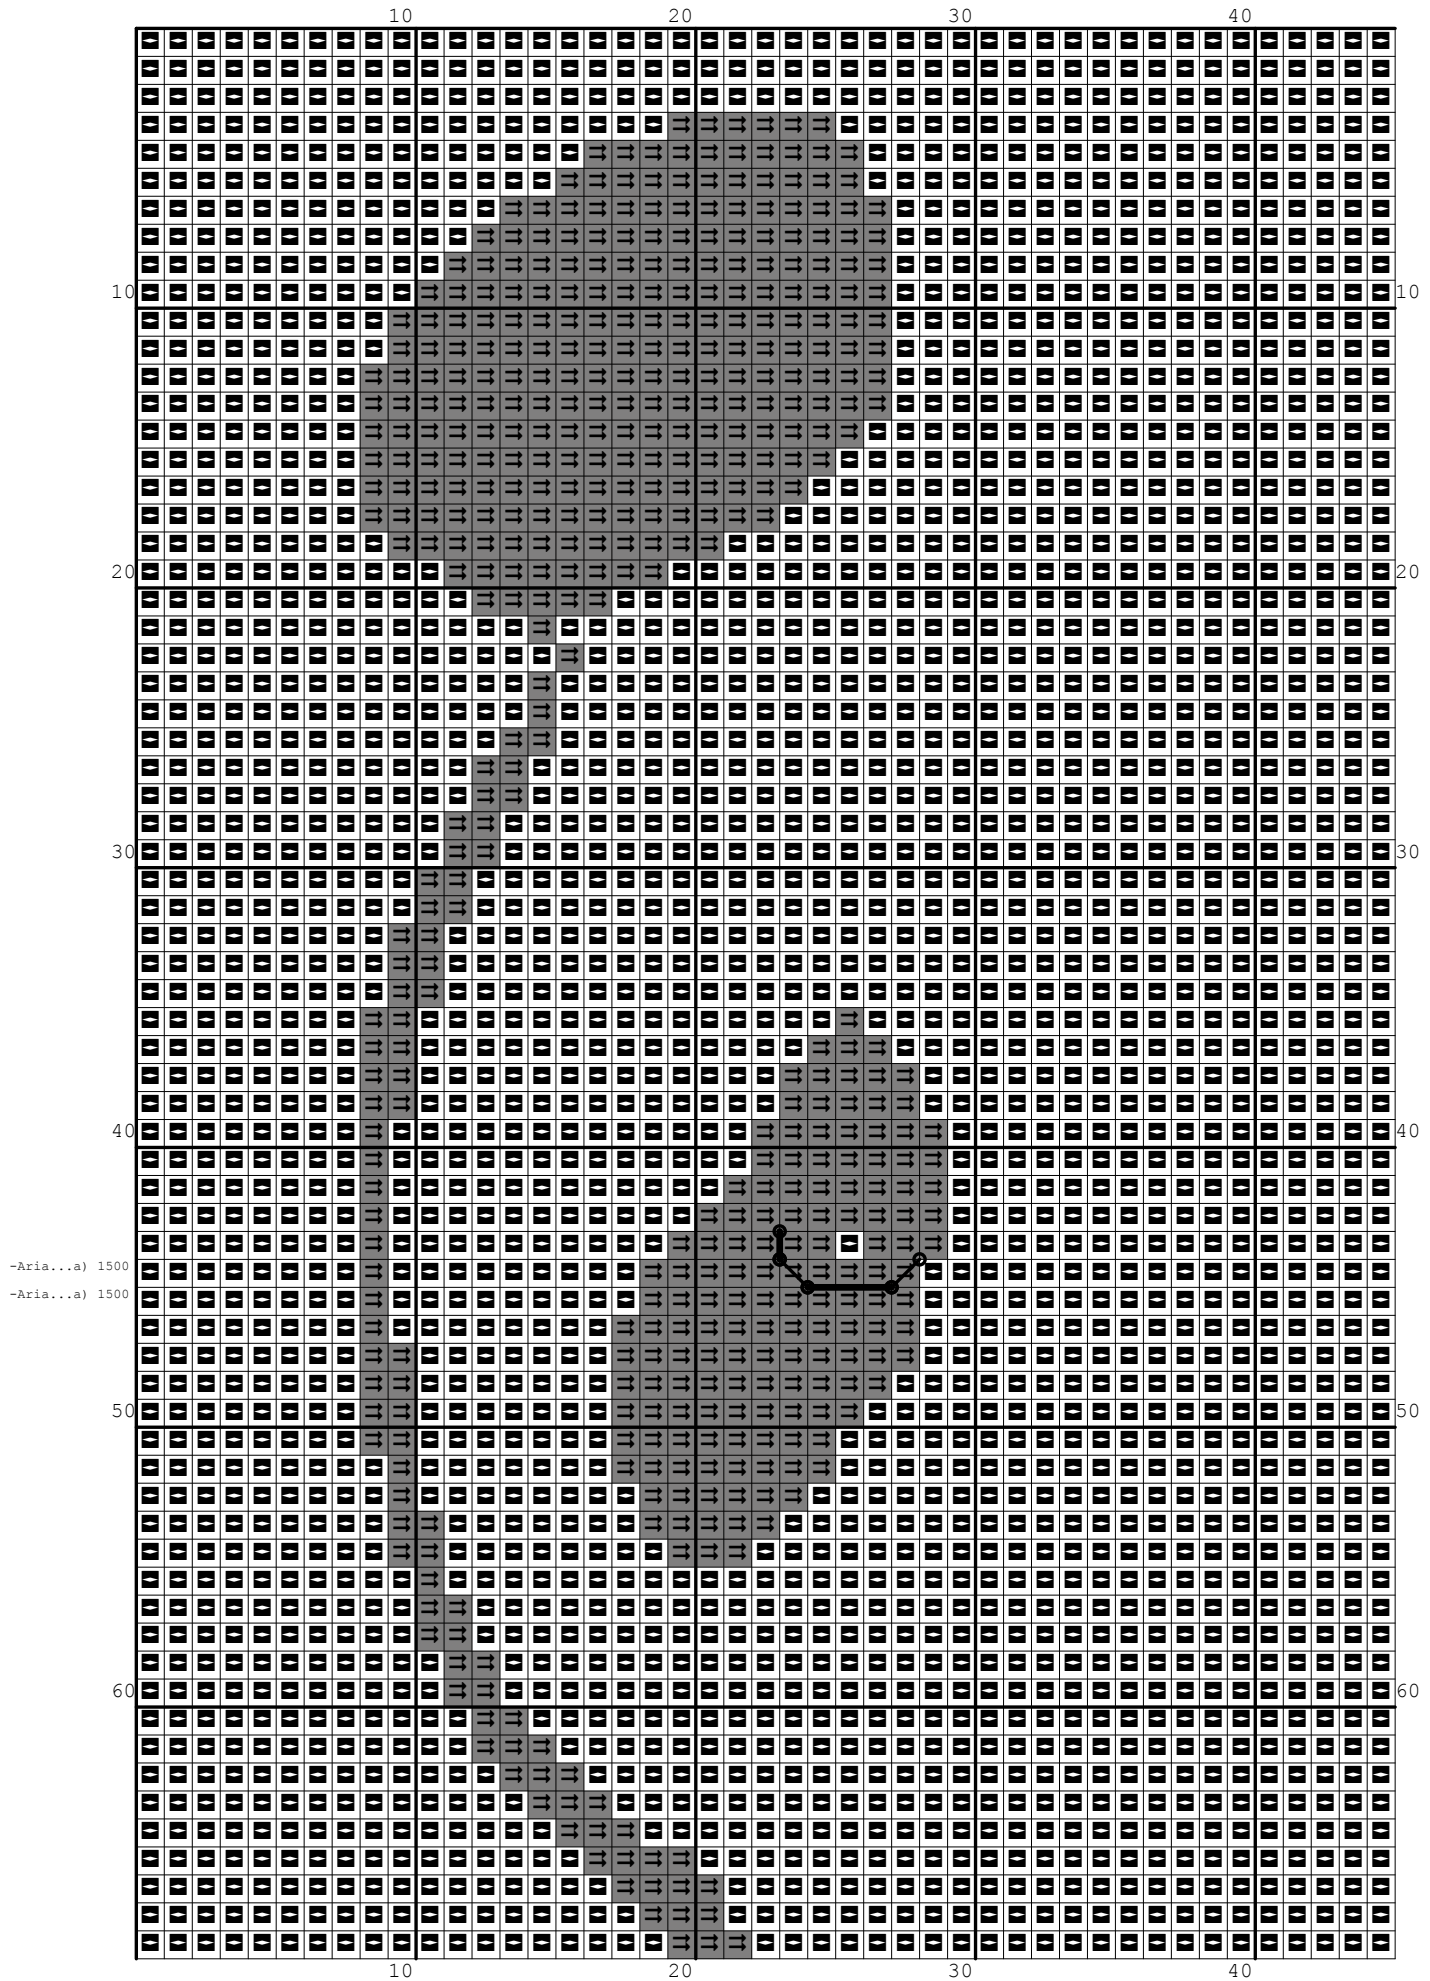

Nazwa: Panda
Autor: Grzegorz Żochowski

Rozmiar: 90x105
Kolorów: 2

Na białej kanwie można nie wyszywać koloru Ariadna 1500.
Wzór pochodzi ze strony www.wzory-haftu.pl

-Aria...a) 1500
-Aria...a) 1500

-Aria...a) 1500
-Aria...a) 1500

Symbol	Nr nici	Krzyżyki	Motki 2 nitki	Motki 3 nitki	Motki 6 nitek
	Ariadna (nowa) 1500	7397	4	6	11
	Ariadna (nowa) 1819	2053	1	2	3