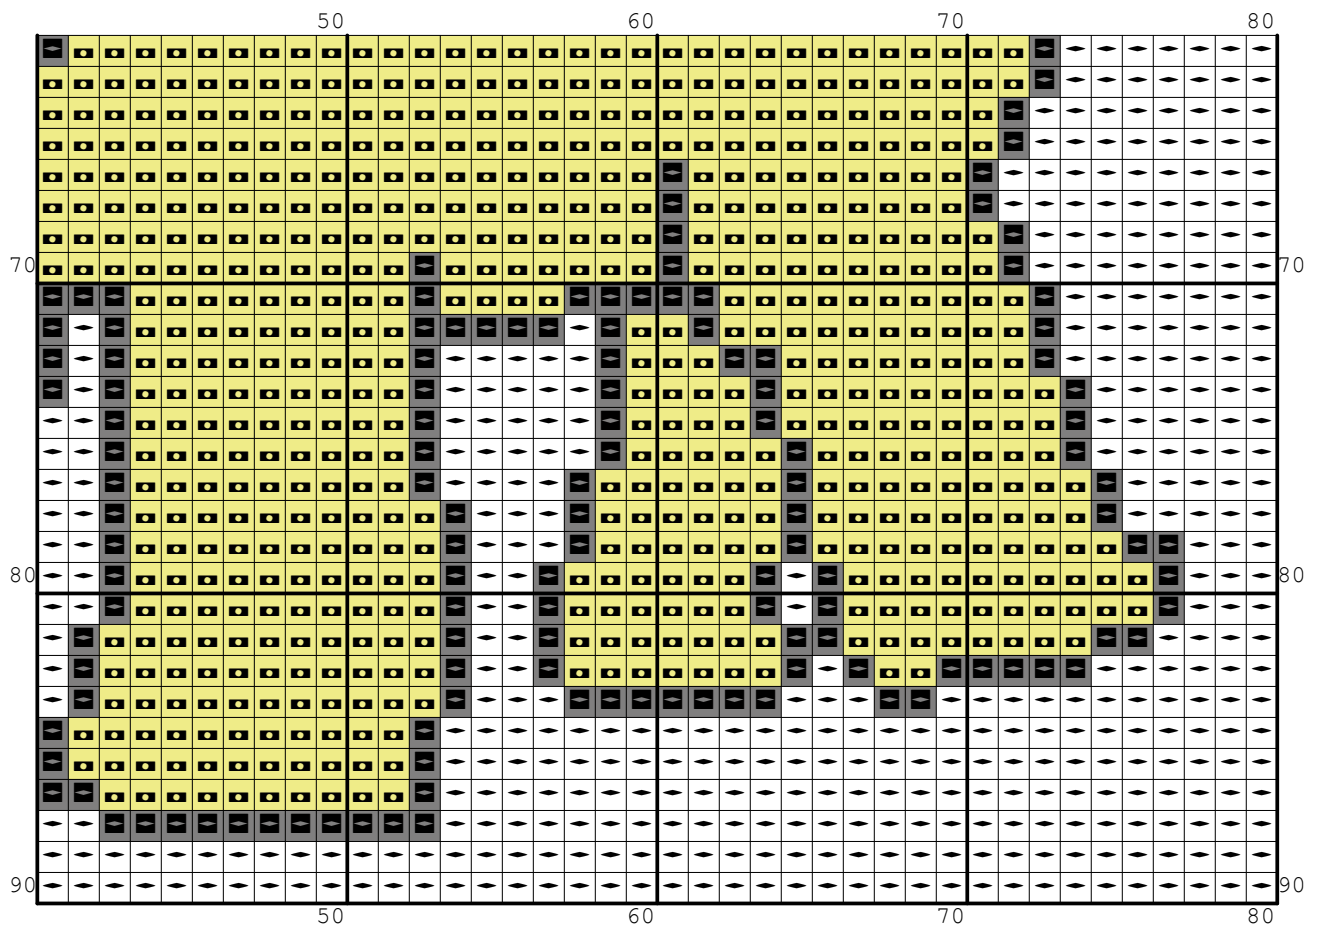

Nazwa: Reniferek  
Autor: Grzegorz Żochowski

Rozmiar: 80x90  
Kolorów: 7

Na białej kanwie koloru Ariadna 1500 można nie wyszywać.  
Wzór pochodzi ze strony [www.wzory-haftu.pl](http://www.wzory-haftu.pl)

Symbol	Nr nici	Krzyżyki	Motki 2 nitki	Motki 3 nitki	Motki 6 nitek
	Ariadna (nowa) 1500	3938	2	3	6
	Ariadna (nowa) 1503	1851	1	2	3
	Ariadna (nowa) 1515	63	1	1	1
	Ariadna (nowa) 1524	582	1	1	1
	Ariadna (nowa) 1567	23	1	1	1
	Ariadna (nowa) 1593	33	1	1	1
	Ariadna (nowa) 1819	710	1	1	1