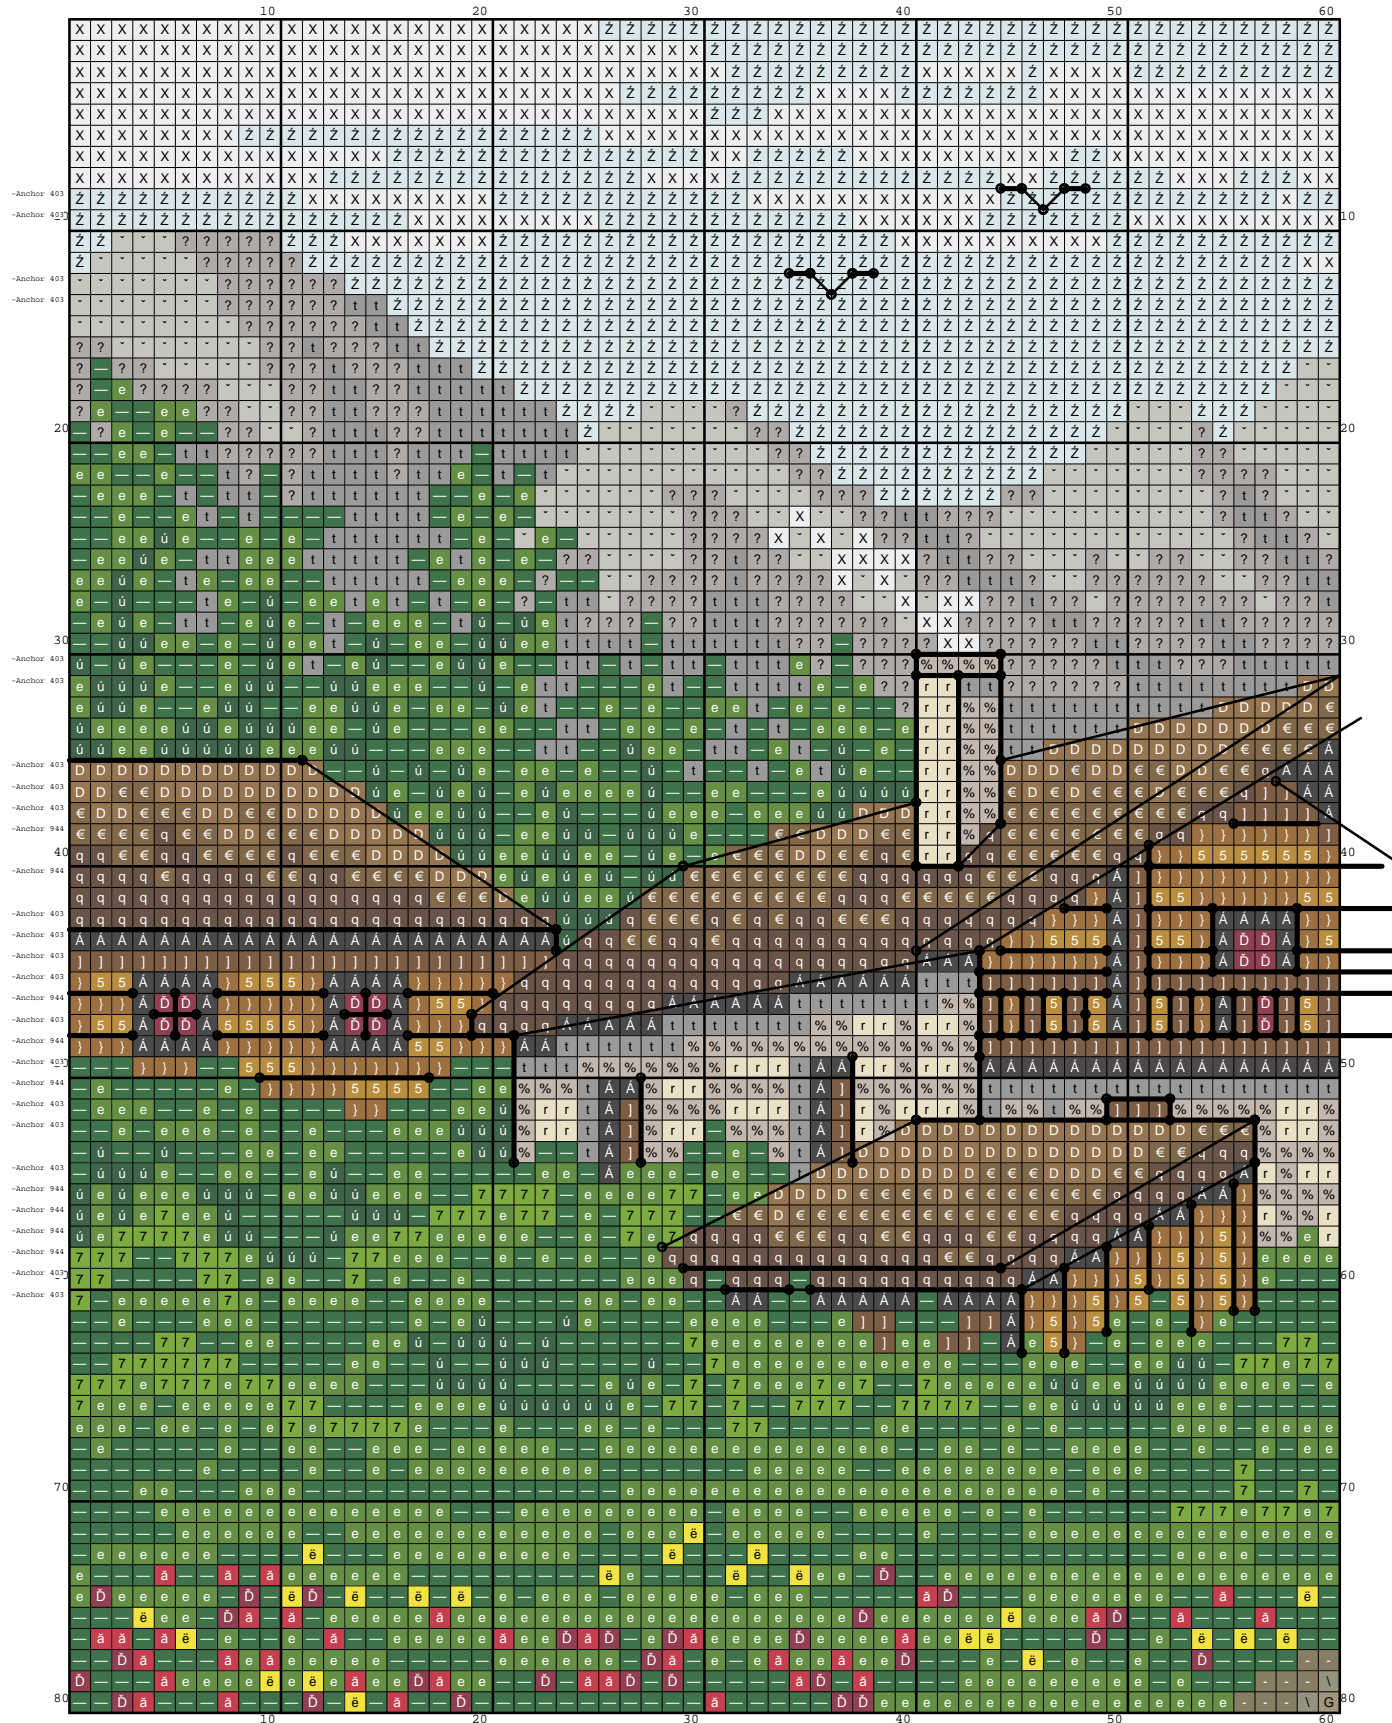

Nazwa: W górach  
Autor: Aslynn Foreignet (A.M.)

Rozmiar: 120x80  
Kolorów: 25

Paleta Anchor.  
Kontury wykonano kolorem 403 i 944.

Symbol	Nr nici	Krzyżyki	Motki 2 nitki	Motki 3 nitki	Motki 6 nitek
ä	Anchor 29	65	1	1	1
ð	Anchor 65	87	1	1	1
ž	Anchor 158	1314	1	1	1
%	Anchor 231	186	1	1	1
-	Anchor 234	596	1	1	1
—	Anchor 245	1277	1	1	1
ú	Anchor 246	265	1	1	1
7	Anchor 255	192	1	1	1
e	Anchor 257	1262	1	1	1
e	Anchor 290	51	1	1	1
s	Anchor 307	88	1	1	1
}	Anchor 308	187	1	1	1
q	Anchor 359	357	1	1	1
D	Anchor 374	205	1	1	1
r	Anchor 387	83	1	1	1
G	Anchor 392	91	1	1	1
?	Anchor 398	778	1	1	1
t	Anchor 399	814	1	1	1
A	Anchor 403	267	1	1	1
€	Anchor 889	265	1	1	1
.	Anchor 899	75	1	1	1
-	Anchor 903	83	1	1	1
l	Anchor 944	217	1	1	1
X	Anchor 1037	712	1	1	1
\	Anchor 8581	83	1	1	1