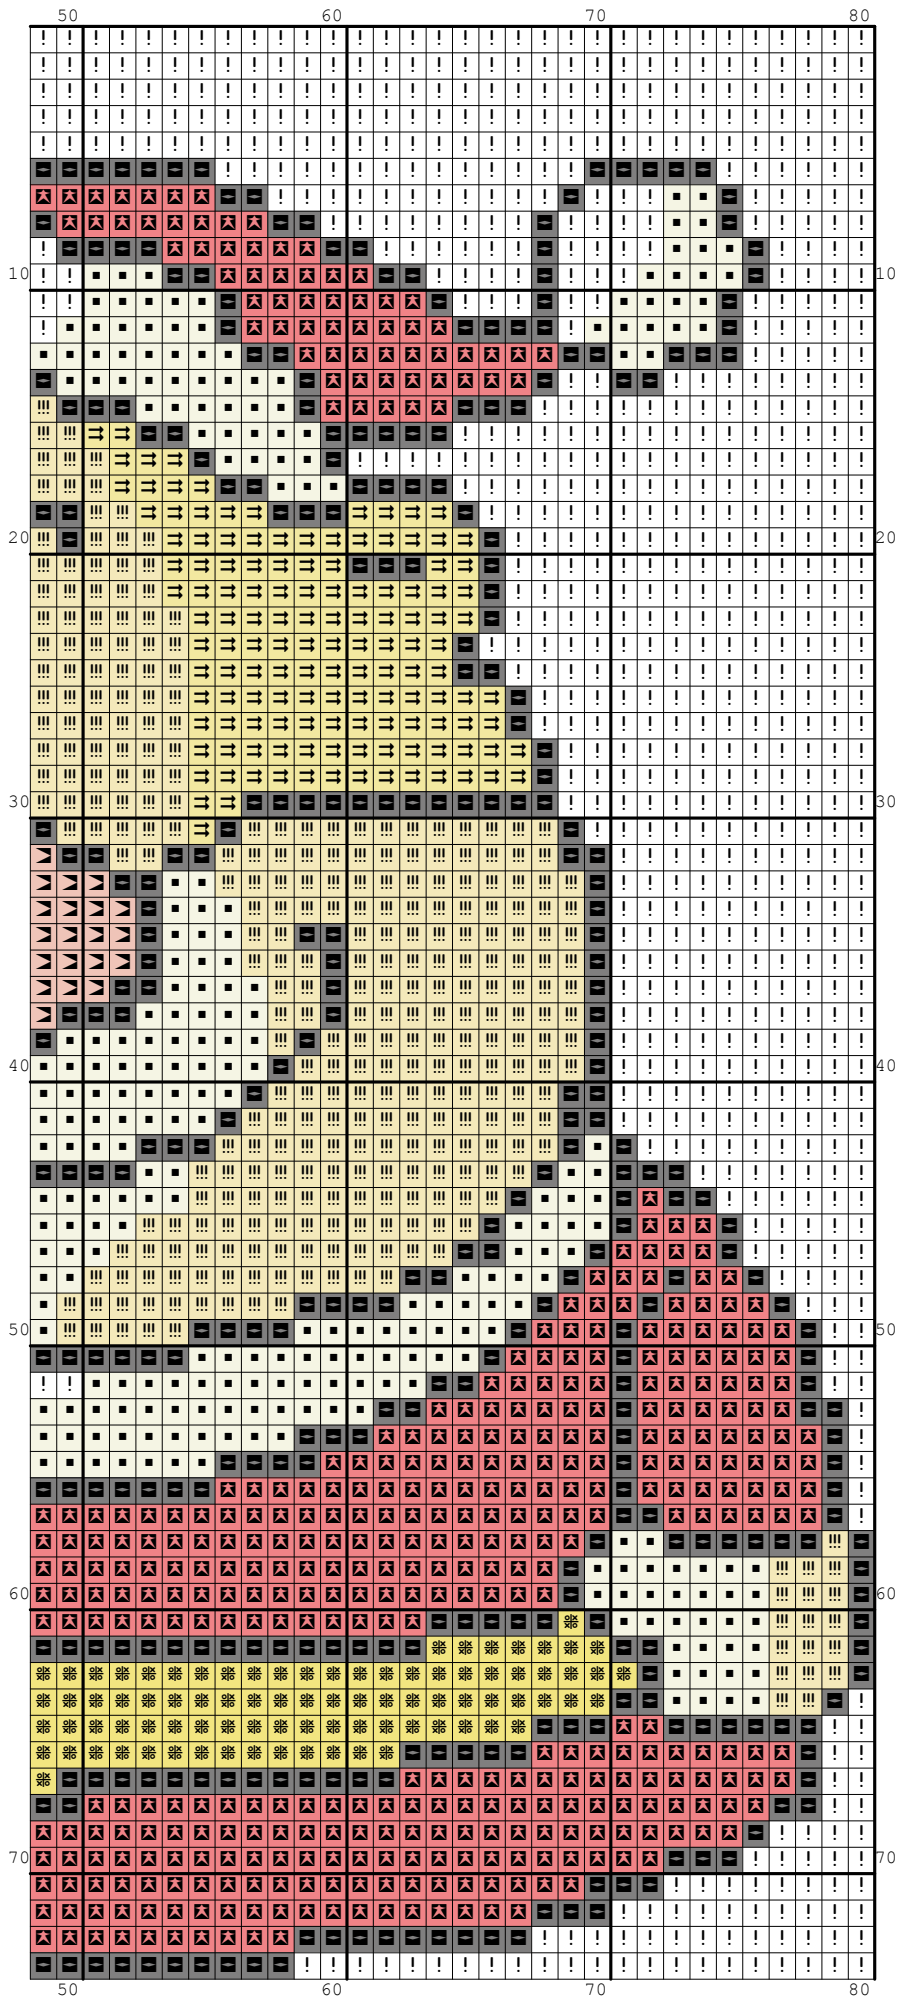

Nazwa: Animikołajek  
Autor: Grzegorz Żochowski

Rozmiar: 80x74  
Kolorów: 10

Na białej kanwie koloru Ariadna 1500 można nie wyszywać.  
Wzór pochodzi ze strony [www.wzory-haftu.pl](http://www.wzory-haftu.pl)

Symbol	Nr nici	Krzyżyki	Motki 2 nitki	Motki 3 nitki	Motki 6 nitek
!	Ariadna (nowa) 1500	2320	2	2	4
■	Ariadna (nowa) 1501	661	1	1	1
☞	Ariadna (nowa) 1505	276	1	1	1
⇒	Ariadna (nowa) 1513	183	1	1	1
☒	Ariadna (nowa) 1553	872	1	1	2
⓪	Ariadna (nowa) 1575	8	1	1	1
✕	Ariadna (nowa) 1619	27	1	1	1
!!!	Ariadna (nowa) 1720	625	1	1	1
▶	Ariadna (nowa) 1754	90	1	1	1
■	Ariadna (nowa) 1819	858	1	1	2