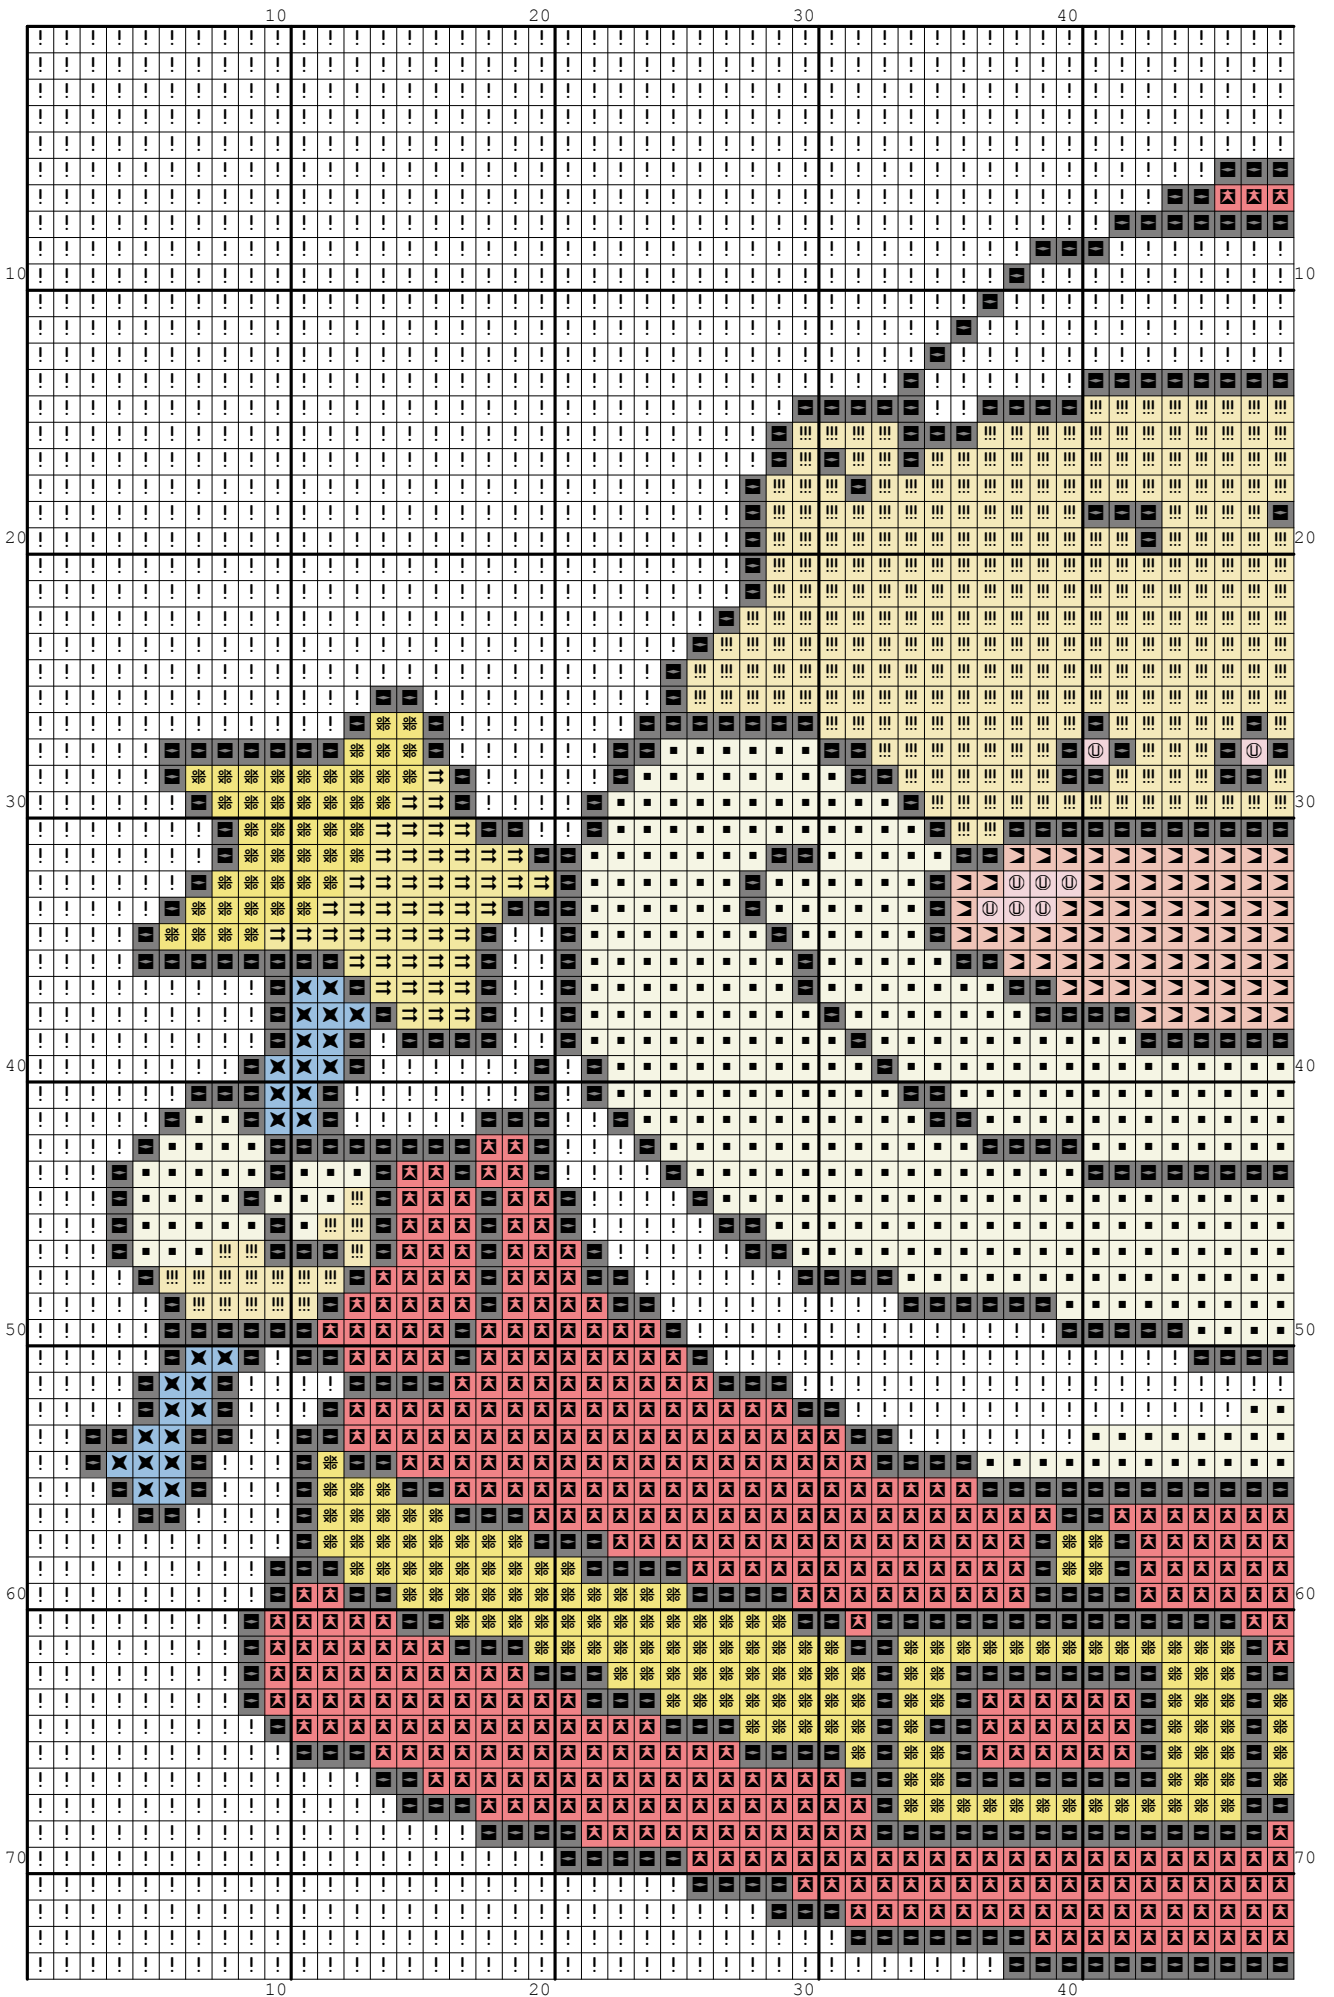

Nazwa: Animikołajek  
Autor: Grzegorz Żochowski

Rozmiar: 80x74  
Kolorów: 10

Na białej kanwie koloru Ariadna 1500 można nie wyszywać.  
Wzór pochodzi ze strony [www.wzory-haftu.pl](http://www.wzory-haftu.pl)

Symbol	Nr nici	Krzyżyki	Motki 2 nitki	Motki 3 nitki	Motki 6 nitek
!	Ariadna (nowa) 1500	2320	2	2	4
■	Ariadna (nowa) 1501	661	1	1	1
☞	Ariadna (nowa) 1505	276	1	1	1
⇒	Ariadna (nowa) 1513	183	1	1	1
☒	Ariadna (nowa) 1553	872	1	1	2
⓪	Ariadna (nowa) 1575	8	1	1	1
✕	Ariadna (nowa) 1619	27	1	1	1
!!!	Ariadna (nowa) 1720	625	1	1	1
▶	Ariadna (nowa) 1754	90	1	1	1
■	Ariadna (nowa) 1819	858	1	1	2