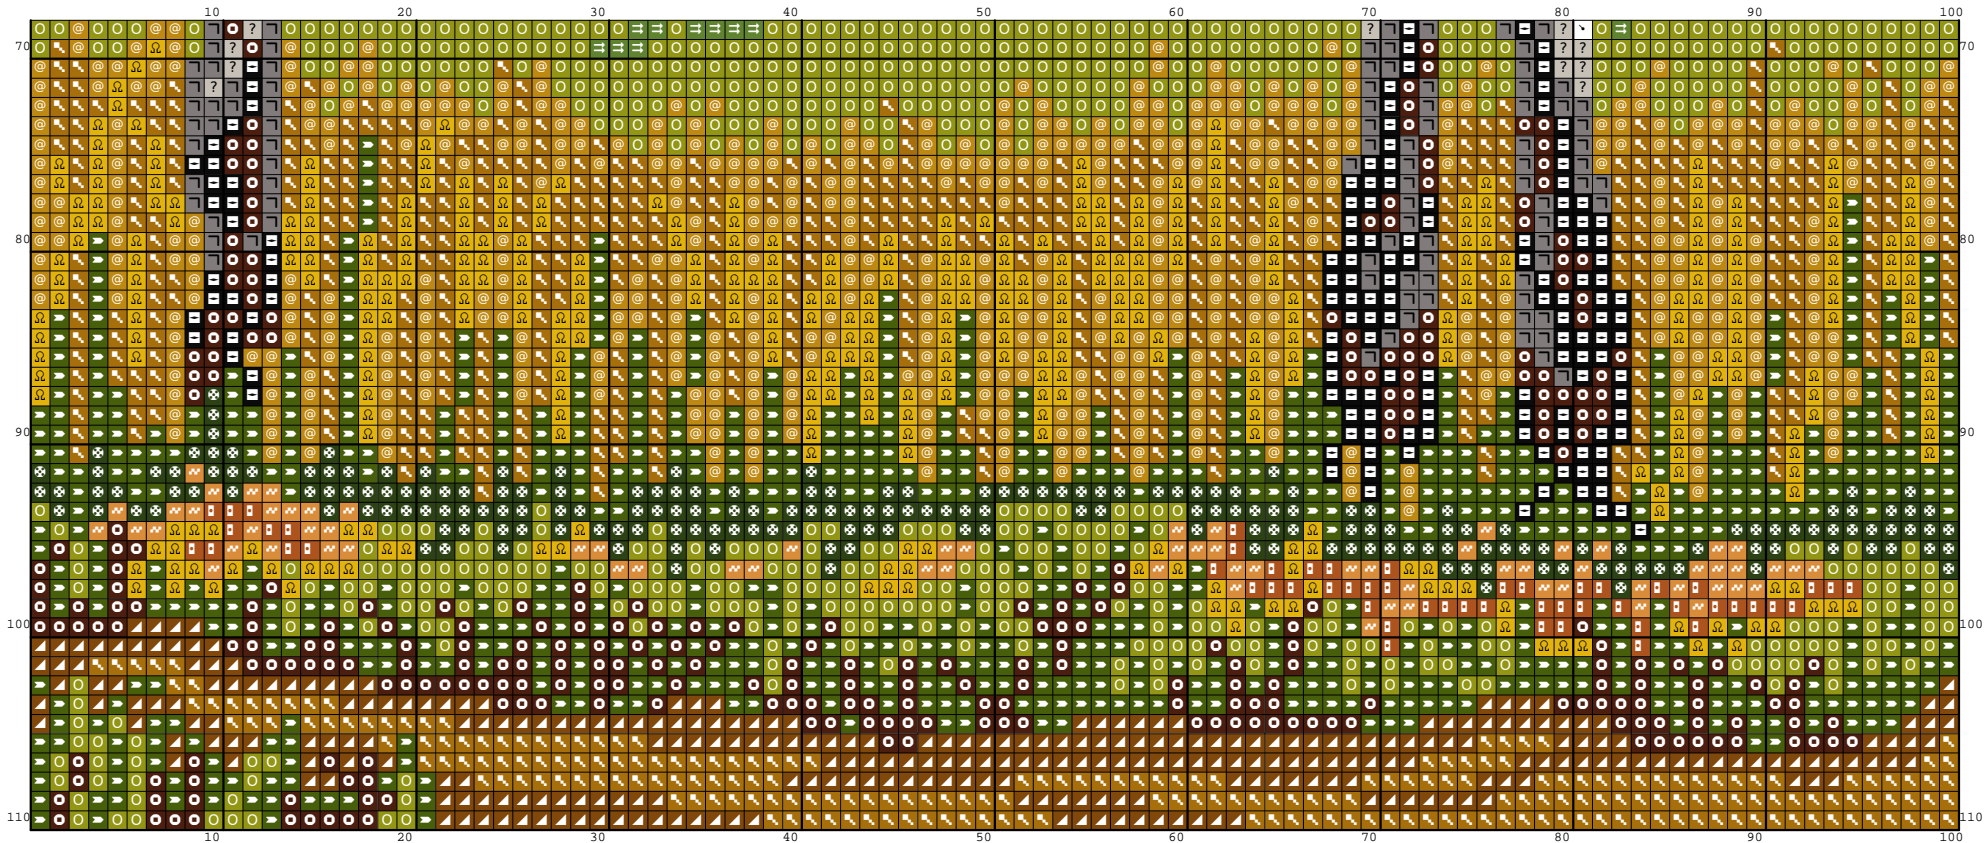

Nazwa: Brzozy jesienią  
Autor: Aslynn Foreignet (A.M.)

Rozmiar: 100x110  
Kolorów: 22

Paleta Anchor.  
Seria "cztery pory roku".

Symbol	Nr nici	Krzyżyki	Motki 2 nitki	Motki 3 nitki	Motki 6 nitek
	Anchor 1	247	1	1	1
	Anchor 46	78	1	1	1
	Anchor 47	36	1	1	1
	Anchor 266	237	1	1	1
	Anchor 268	207	1	1	1
	Anchor 280	758	1	1	1
	Anchor 281	914	1	1	1
	Anchor 298	391	1	1	1
	Anchor 306	536	1	1	1
	Anchor 307	822	1	1	1
	Anchor 308	326	1	1	1
	Anchor 357	356	1	1	1
	Anchor 371	190	1	1	1
	Anchor 397	309	1	1	1
	Anchor 399	208	1	1	1
	Anchor 403	213	1	1	1
	Anchor 975	574	1	1	1
	Anchor 976	741	1	1	1
	Anchor 1047	815	1	1	1
	Anchor 1048	1323	1	1	1
	Anchor 1049	866	1	1	1
	Anchor 1064	853	1	1	1