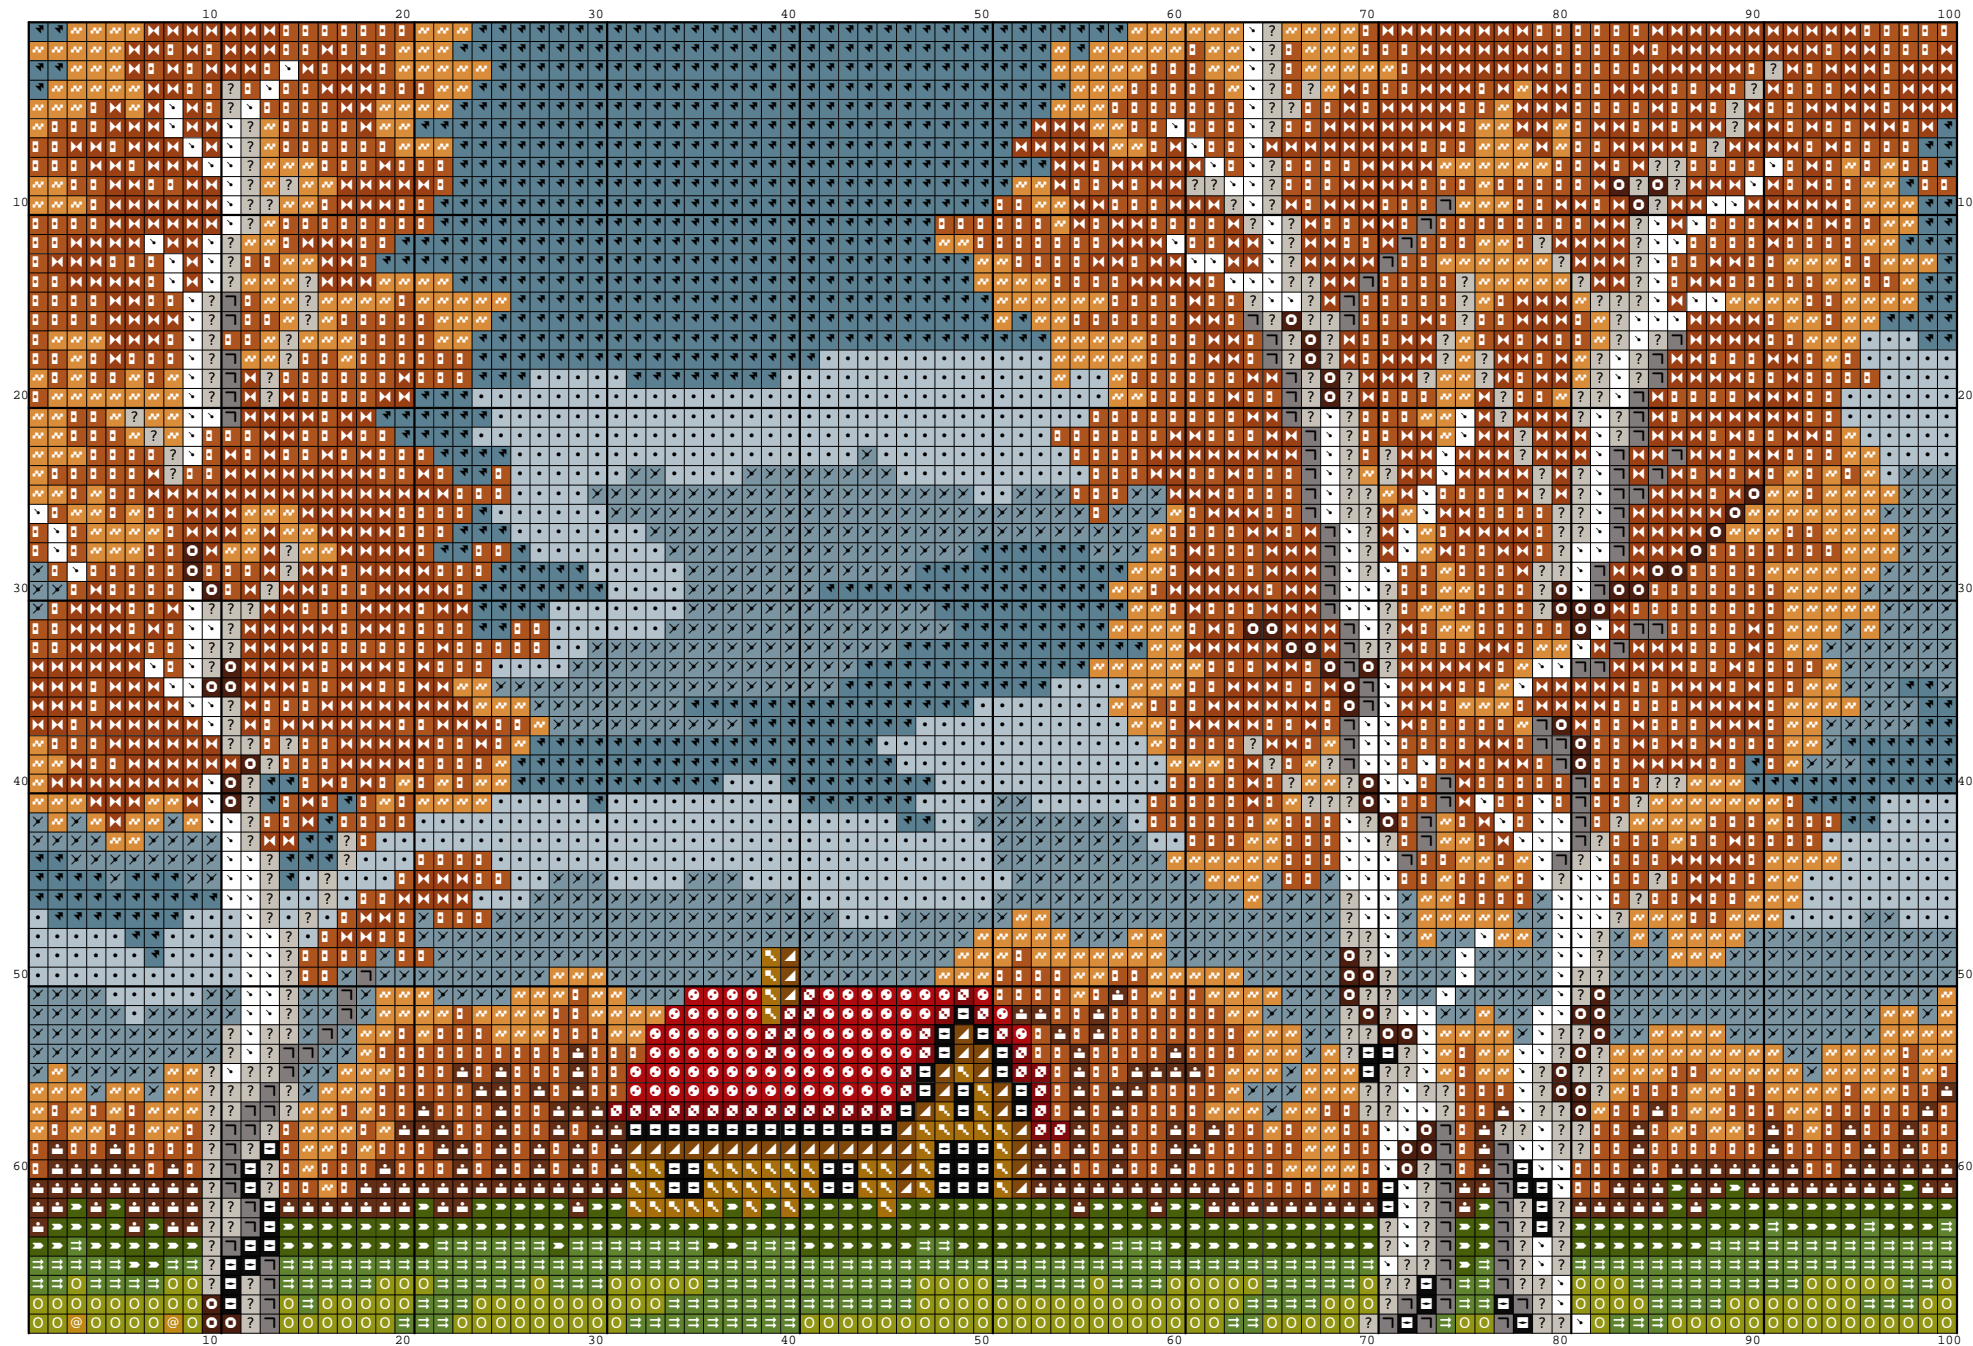

Nazwa: Brzozy jesienią  
Autor: Aslynn Foreignet (A.M.)

Rozmiar: 100x110  
Kolorów: 22

Paleta Anchor.  
Seria "cztery pory roku".

Symbol	Nr nici	Krzyżyki	Motki 2 nitki	Motki 3 nitki	Motki 6 nitek
	Anchor 1	247	1	1	1
	Anchor 46	78	1	1	1
	Anchor 47	36	1	1	1
	Anchor 266	237	1	1	1
	Anchor 268	207	1	1	1
	Anchor 280	758	1	1	1
	Anchor 281	914	1	1	1
	Anchor 298	391	1	1	1
	Anchor 306	536	1	1	1
	Anchor 307	822	1	1	1
	Anchor 308	326	1	1	1
	Anchor 357	356	1	1	1
	Anchor 371	190	1	1	1
	Anchor 397	309	1	1	1
	Anchor 399	208	1	1	1
	Anchor 403	213	1	1	1
	Anchor 975	574	1	1	1
	Anchor 976	741	1	1	1
	Anchor 1047	815	1	1	1
	Anchor 1048	1323	1	1	1
	Anchor 1049	866	1	1	1
	Anchor 1064	853	1	1	1