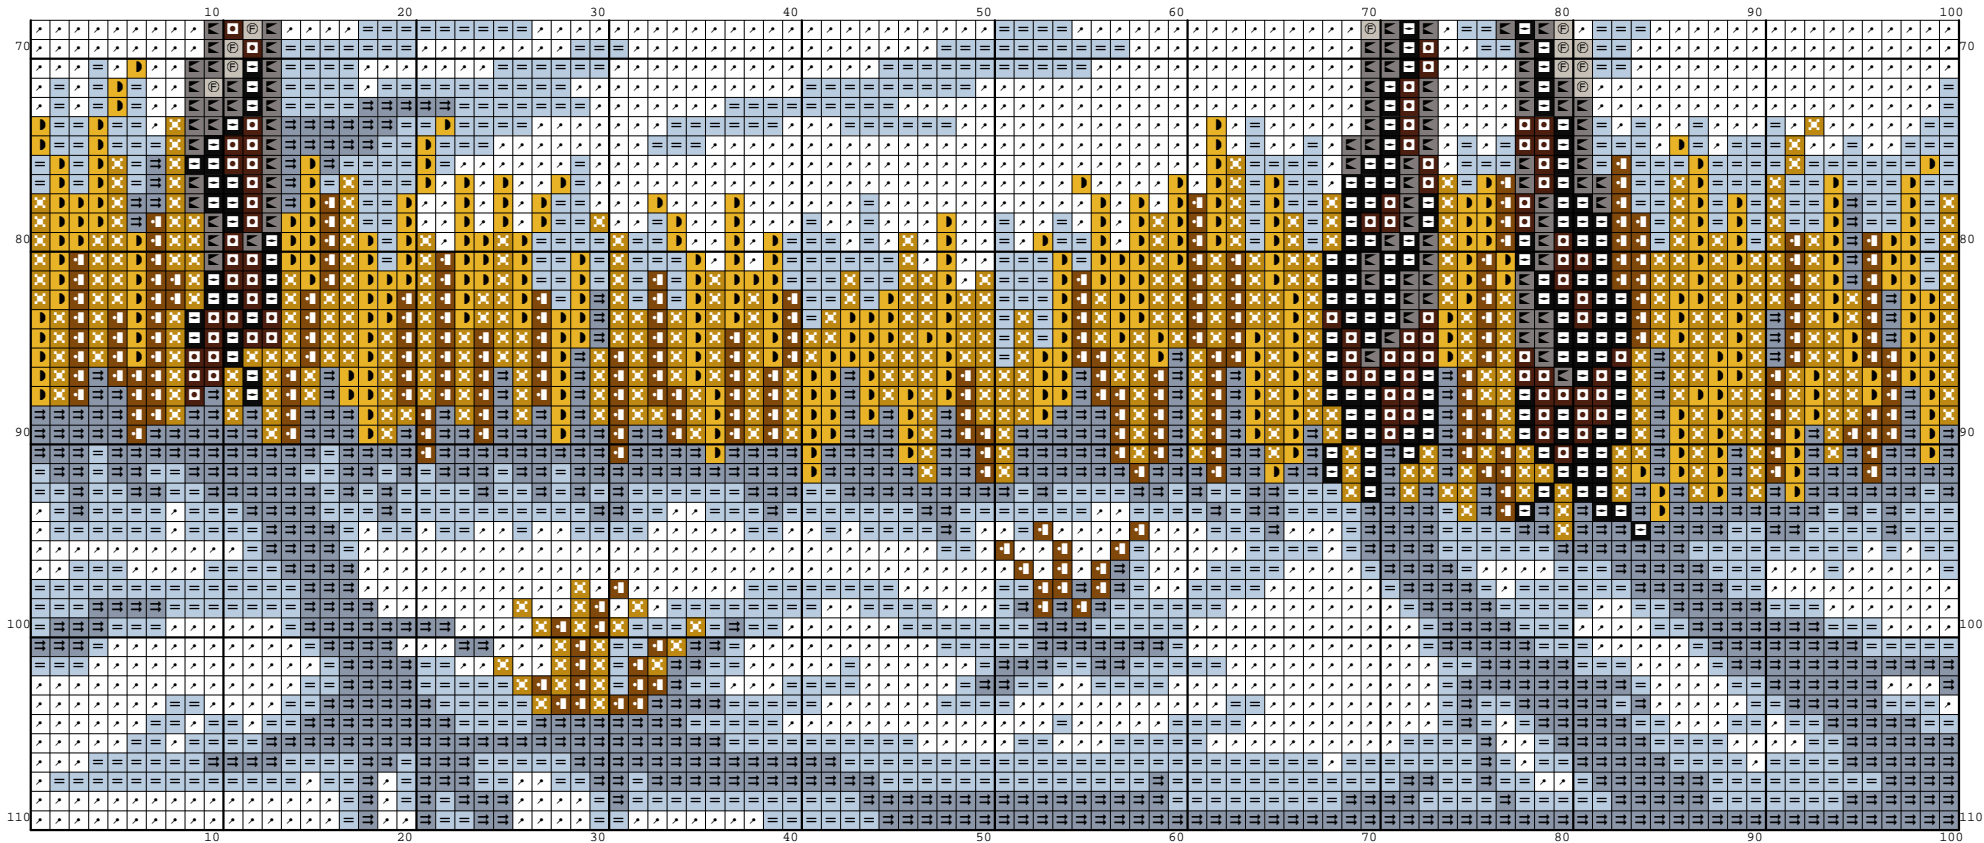

Nazwa: Brzozy zimą
Autor: Aslynn Foreignet (A.M.)

Rozmiar: 100x110
Kolorów: 16

Paleta Anchor.
Seria "cztery pory roku".

| Symbol | Nr nici | Krzyżyki | Motki 2 nitki | Motki 3 nitki | Motki 6 nitek |
|---|-------------|----------|------------------|------------------|------------------|
|  | Anchor 1 | 1691 | 1 | 1 | 1 |
|  | Anchor 273 | 252 | 1 | 1 | 1 |
|  | Anchor 300 | 427 | 1 | 1 | 1 |
|  | Anchor 302 | 333 | 1 | 1 | 1 |
|  | Anchor 306 | 430 | 1 | 1 | 1 |
|  | Anchor 308 | 282 | 1 | 1 | 1 |
|  | Anchor 343 | 993 | 1 | 1 | 1 |
|  | Anchor 357 | 204 | 1 | 1 | 1 |
|  | Anchor 397 | 353 | 1 | 1 | 1 |
|  | Anchor 399 | 493 | 1 | 1 | 1 |
|  | Anchor 403 | 344 | 1 | 1 | 1 |
|  | Anchor 868 | 799 | 1 | 1 | 1 |
|  | Anchor 880 | 862 | 1 | 1 | 1 |
|  | Anchor 1009 | 790 | 1 | 1 | 1 |
|  | Anchor 4146 | 1489 | 1 | 1 | 1 |
|  | Anchor 9159 | 1258 | 1 | 1 | 1 |