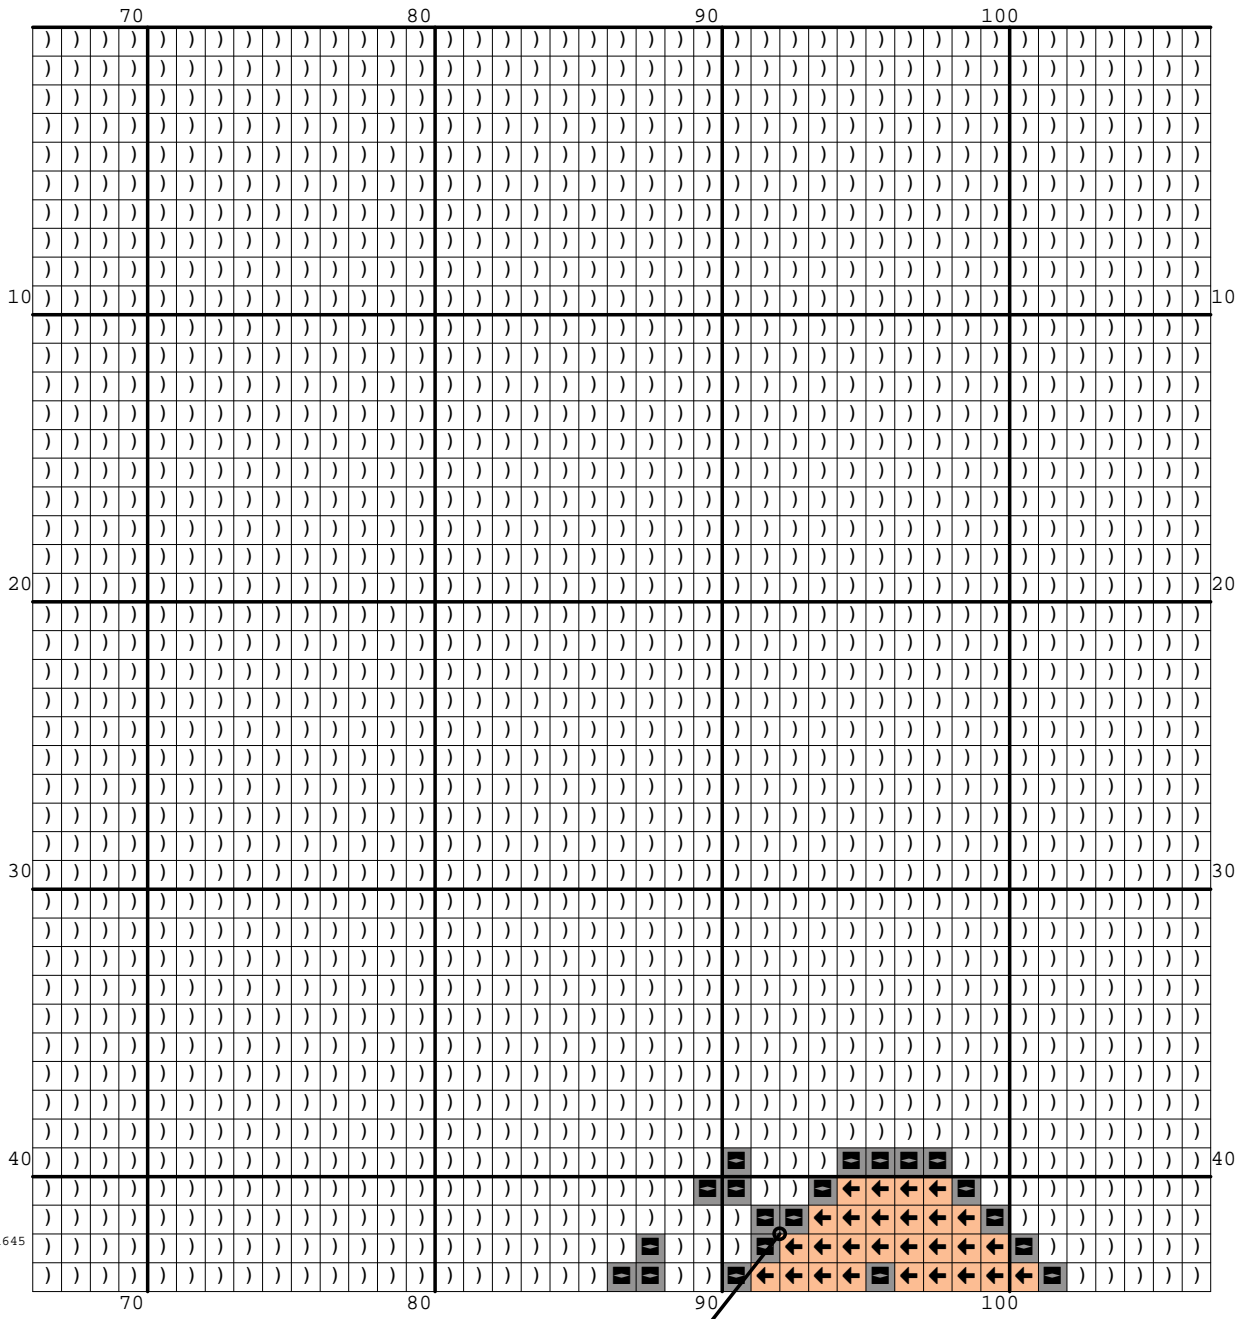

Nazwa: Kocia muzyka  
Autor: Grzegorz Żochowski

Rozmiar: 107x131  
Kolorów: 13

Na białej kanwie koloru Ariadna 1500 można nie wyszywać.  
Wzór pochodzi ze strony [www.wzory-haftu.pl](http://www.wzory-haftu.pl)

-Aria...a) 1819  
 -Aria...a) 1819  
 -Aria...a) 1819  
 -Aria...a) 1819  
 -Aria...a) 1819  
 -Aria...a) 1819  
 -Aria...a) 1819

-Aria...a) 1645

Symbol	Nr nici	Krzyżyki	Motki 2 nitki	Motki 3 nitki	Motki 6 nitek
	Ariadna (nowa) 1500	8164	3	5	9
	Ariadna (nowa) 1503	495	1	1	1
	Ariadna (nowa) 1516	1522	1	1	2
	Ariadna (nowa) 1521	177	1	1	1
	Ariadna (nowa) 1543	58	1	1	1
	Ariadna (nowa) 1580	138	1	1	1
	Ariadna (nowa) 1633	609	1	1	1
	Ariadna (nowa) 1645	1138	1	1	2
	Ariadna (nowa) 1646	478	1	1	1
	Ariadna (nowa) 1660	16	1	1	1
	Ariadna (nowa) 1755	114	1	1	1
	Ariadna (nowa) 1757	86	1	1	1
	Ariadna (nowa) 1819	1022	1	1	2