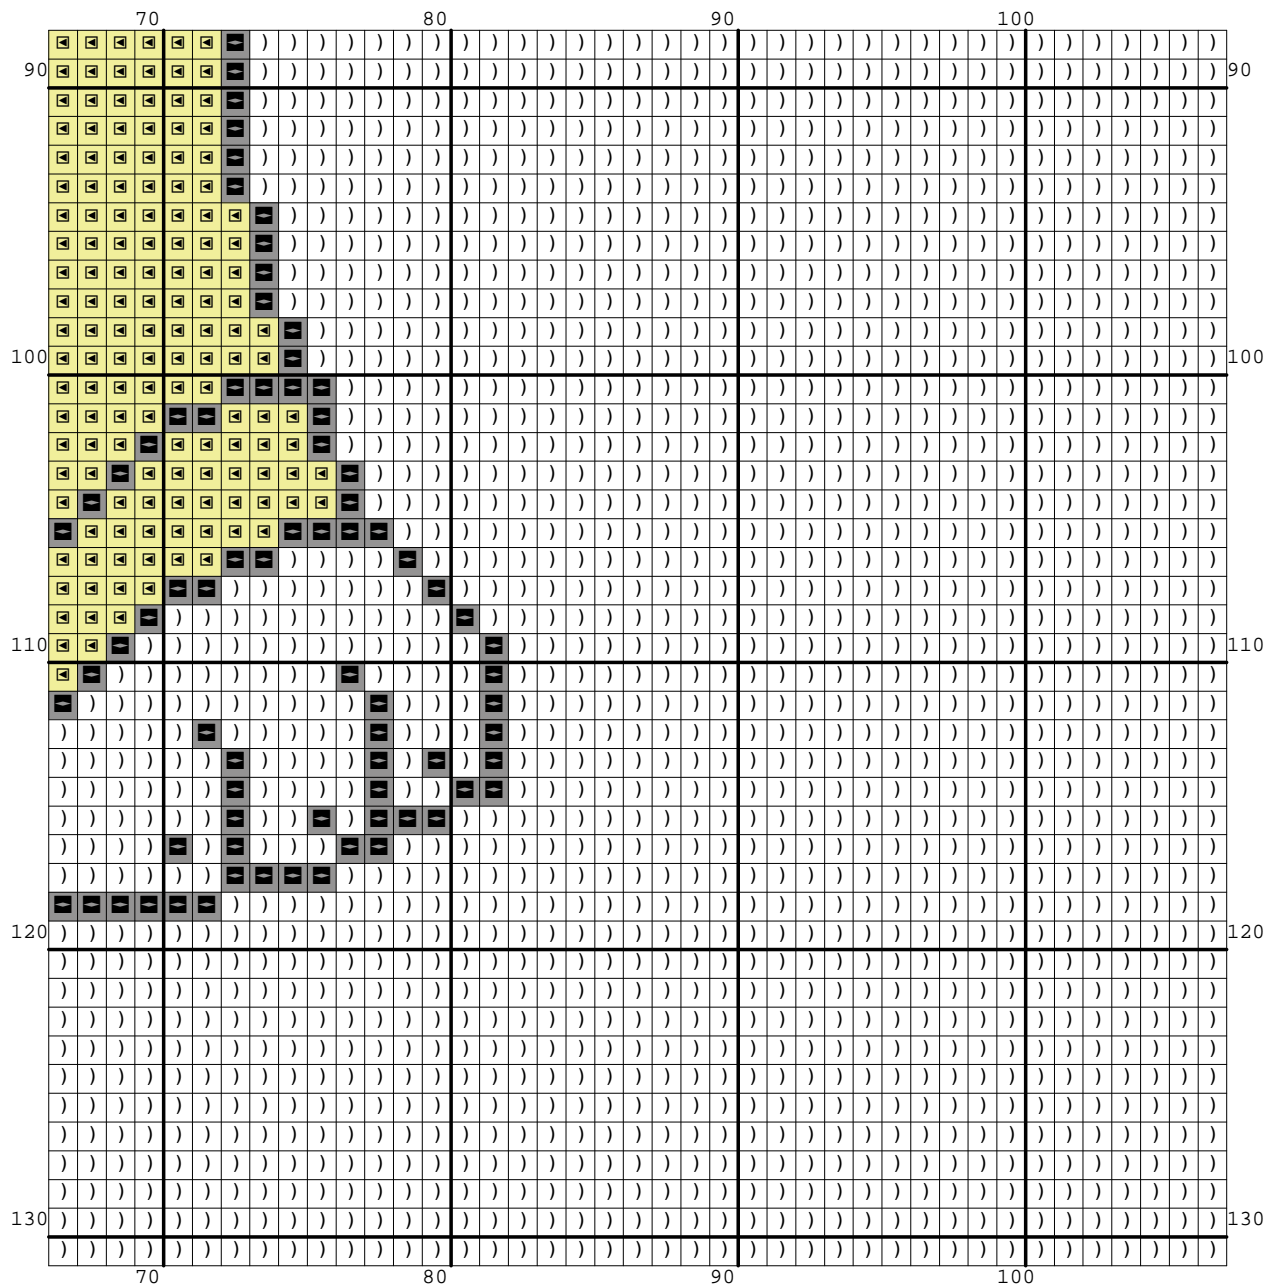

Nazwa: Kocia muzyka  
Autor: Grzegorz Żochowski

Rozmiar: 107x131  
Kolorów: 13

Na białej kanwie koloru Ariadna 1500 można nie wyszywać.  
Wzór pochodzi ze strony [www.wzory-haftu.pl](http://www.wzory-haftu.pl)

-Aria...a) 1819  
 -Aria...a) 1819  
 -Aria...a) 1819  
 -Aria...a) 1819  
 -Aria...a) 1819  
 -Aria...a) 1819  
 -Aria...a) 1819

-Aria...a) 1645

Symbol	Nr nici	Krzyżyki	Motki 2 nitki	Motki 3 nitki	Motki 6 nitek
	Ariadna (nowa) 1500	8164	3	5	9
	Ariadna (nowa) 1503	495	1	1	1
	Ariadna (nowa) 1516	1522	1	1	2
	Ariadna (nowa) 1521	177	1	1	1
	Ariadna (nowa) 1543	58	1	1	1
	Ariadna (nowa) 1580	138	1	1	1
	Ariadna (nowa) 1633	609	1	1	1
	Ariadna (nowa) 1645	1138	1	1	2
	Ariadna (nowa) 1646	478	1	1	1
	Ariadna (nowa) 1660	16	1	1	1
	Ariadna (nowa) 1755	114	1	1	1
	Ariadna (nowa) 1757	86	1	1	1
	Ariadna (nowa) 1819	1022	1	1	2