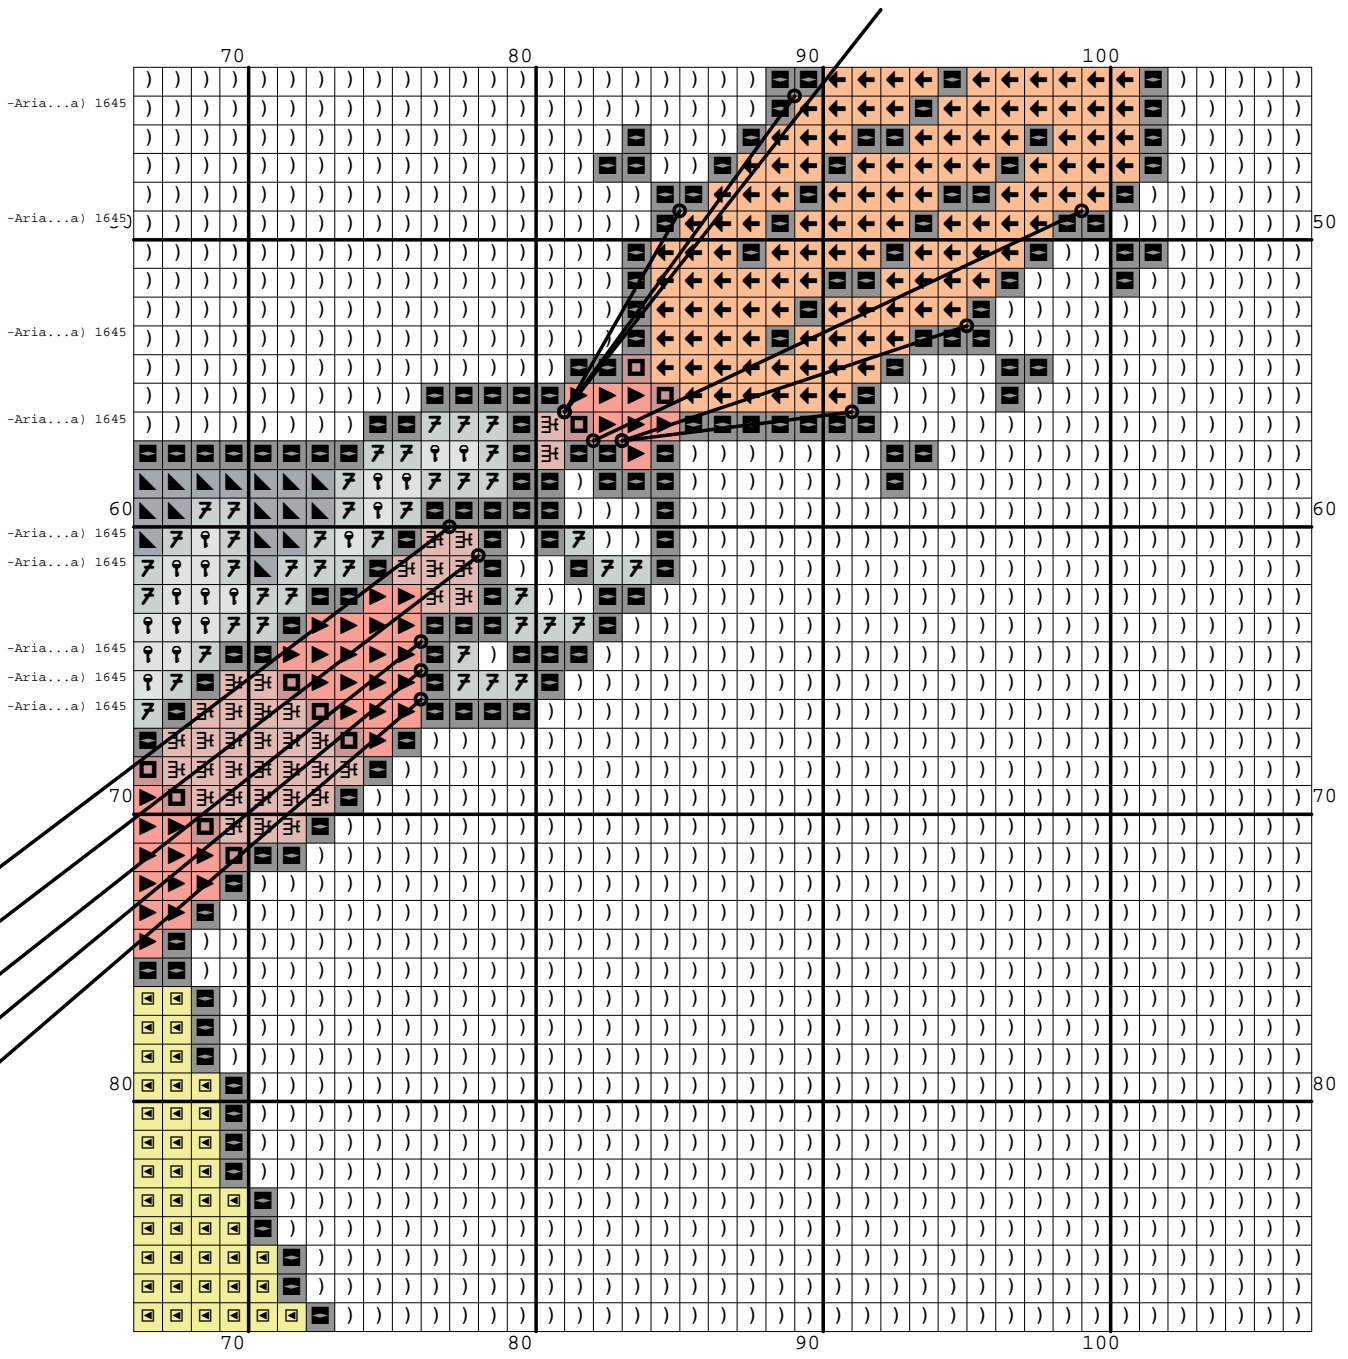

Nazwa: Kocia muzyka  
Autor: Grzegorz Żochowski

Rozmiar: 107x131  
Kolorów: 13

Na białej kanwie koloru Ariadna 1500 można nie wyszywać.  
Wzór pochodzi ze strony [www.wzory-haftu.pl](http://www.wzory-haftu.pl)

-Aria...a) 1819  
 -Aria...a) 1819  
 -Aria...a) 1819  
 -Aria...a) 1819  
 -Aria...a) 1819  
 -Aria...a) 1819  
 -Aria...a) 1819

-Aria...a) 1645

Symbol	Nr nici	Krzyżyki	Motki 2 nitki	Motki 3 nitki	Motki 6 nitek
	Ariadna (nowa) 1500	8164	3	5	9
	Ariadna (nowa) 1503	495	1	1	1
	Ariadna (nowa) 1516	1522	1	1	2
	Ariadna (nowa) 1521	177	1	1	1
	Ariadna (nowa) 1543	58	1	1	1
	Ariadna (nowa) 1580	138	1	1	1
	Ariadna (nowa) 1633	609	1	1	1
	Ariadna (nowa) 1645	1138	1	1	2
	Ariadna (nowa) 1646	478	1	1	1
	Ariadna (nowa) 1660	16	1	1	1
	Ariadna (nowa) 1755	114	1	1	1
	Ariadna (nowa) 1757	86	1	1	1
	Ariadna (nowa) 1819	1022	1	1	2