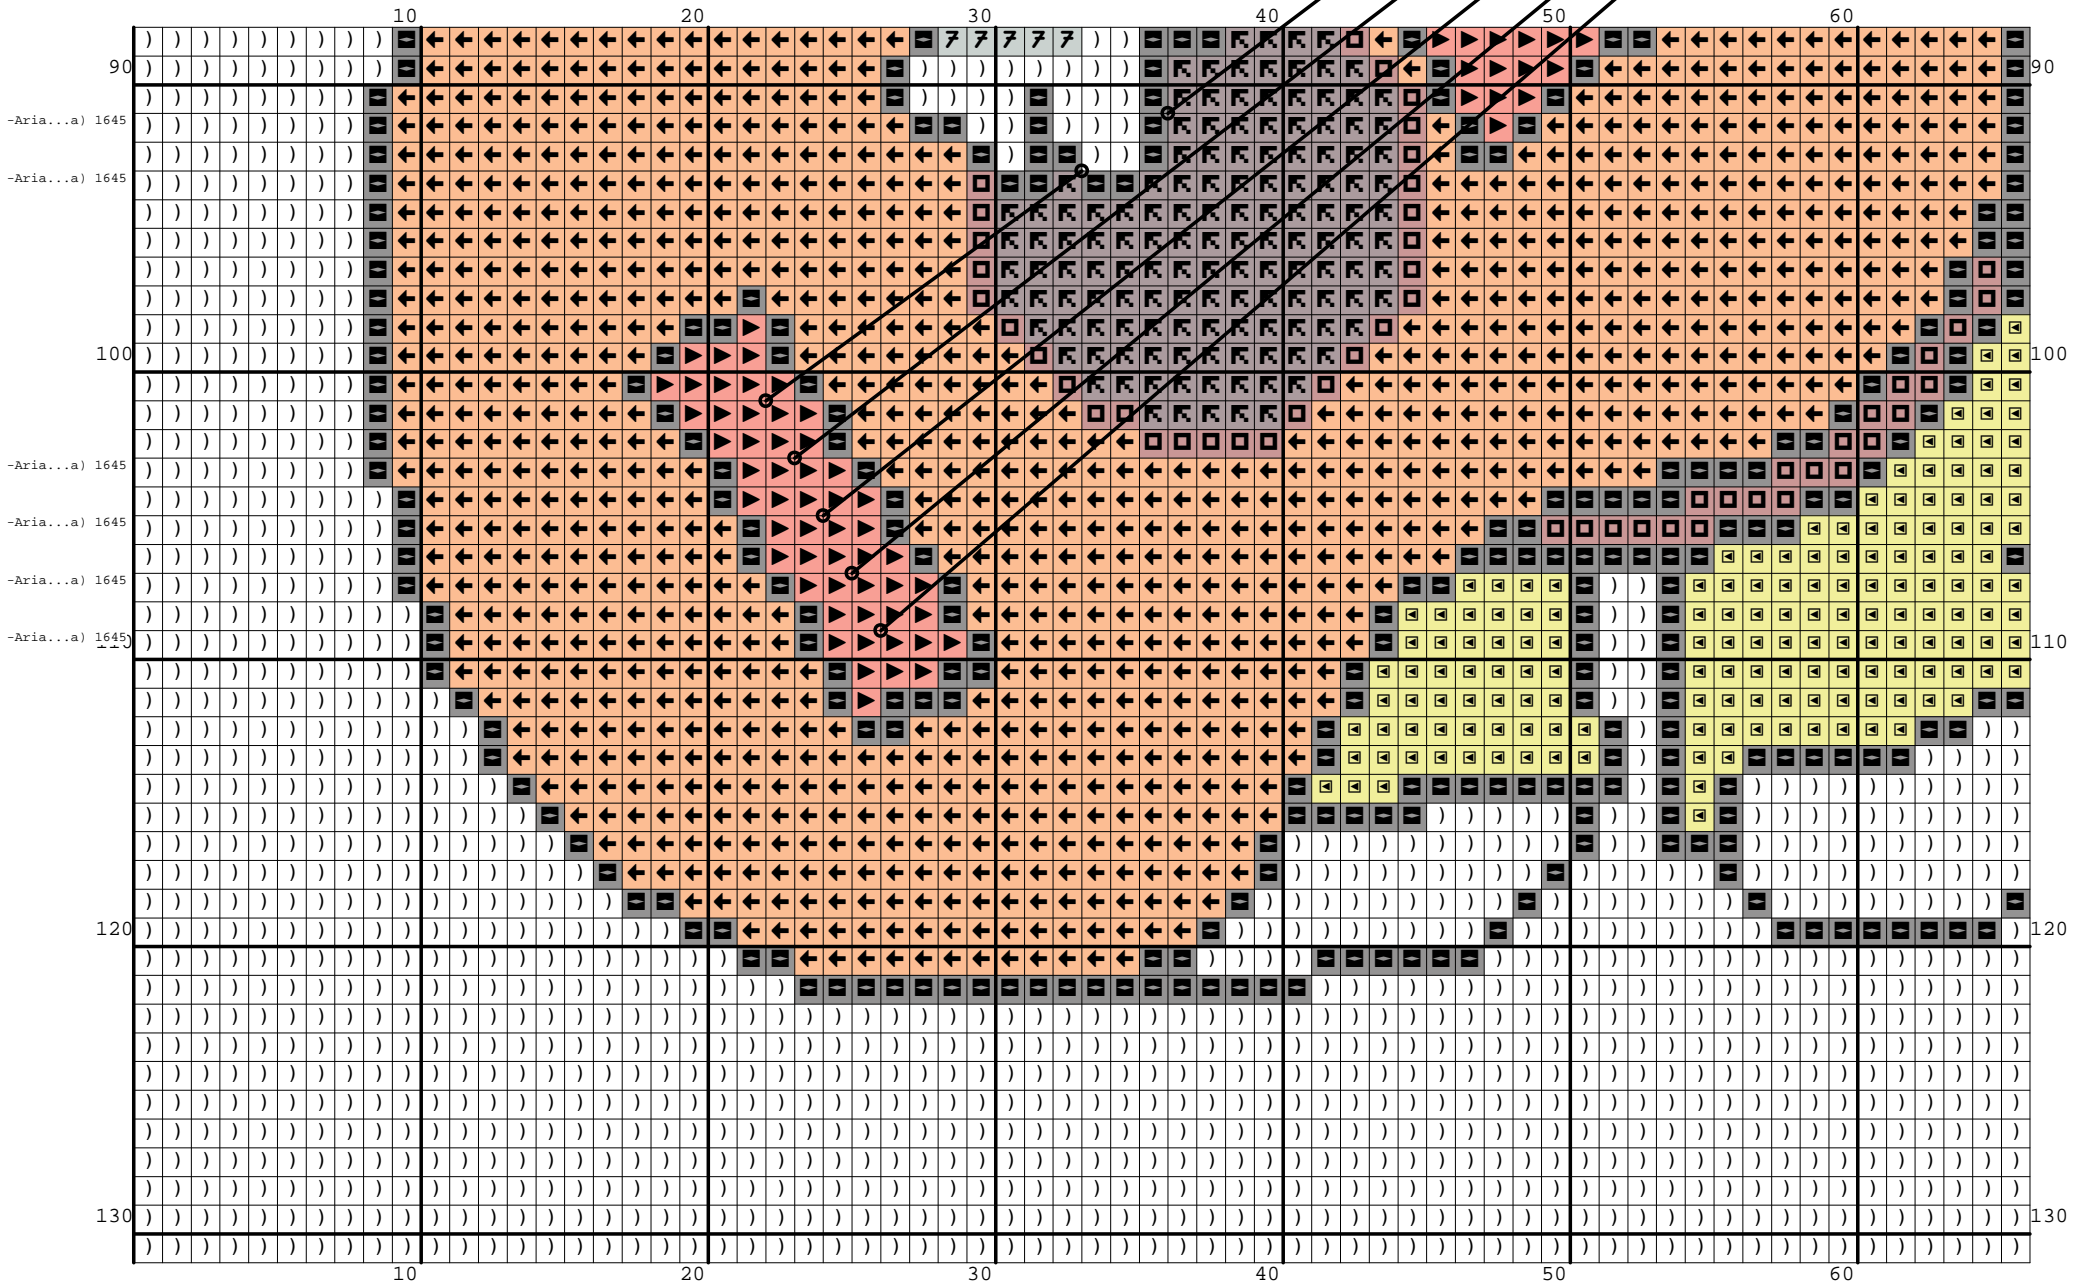

Nazwa: Kocia muzyka  
Autor: Grzegorz Żochowski

Rozmiar: 107x131  
Kolorów: 13

Na białej kanwie koloru Ariadna 1500 można nie wyszywać.  
Wzór pochodzi ze strony [www.wzory-haftu.pl](http://www.wzory-haftu.pl)

-Aria...a) 1819  
 -Aria...a) 1819  
 -Aria...a) 1819  
 -Aria...a) 1819  
 -Aria...a) 1819  
 -Aria...a) 1819  
 -Aria...a) 1819

-Aria...a) 1645

Symbol	Nr nici	Krzyżyki	Motki 2 nitki	Motki 3 nitki	Motki 6 nitek
	Ariadna (nowa) 1500	8164	3	5	9
	Ariadna (nowa) 1503	495	1	1	1
	Ariadna (nowa) 1516	1522	1	1	2
	Ariadna (nowa) 1521	177	1	1	1
	Ariadna (nowa) 1543	58	1	1	1
	Ariadna (nowa) 1580	138	1	1	1
	Ariadna (nowa) 1633	609	1	1	1
	Ariadna (nowa) 1645	1138	1	1	2
	Ariadna (nowa) 1646	478	1	1	1
	Ariadna (nowa) 1660	16	1	1	1
	Ariadna (nowa) 1755	114	1	1	1
	Ariadna (nowa) 1757	86	1	1	1
	Ariadna (nowa) 1819	1022	1	1	2