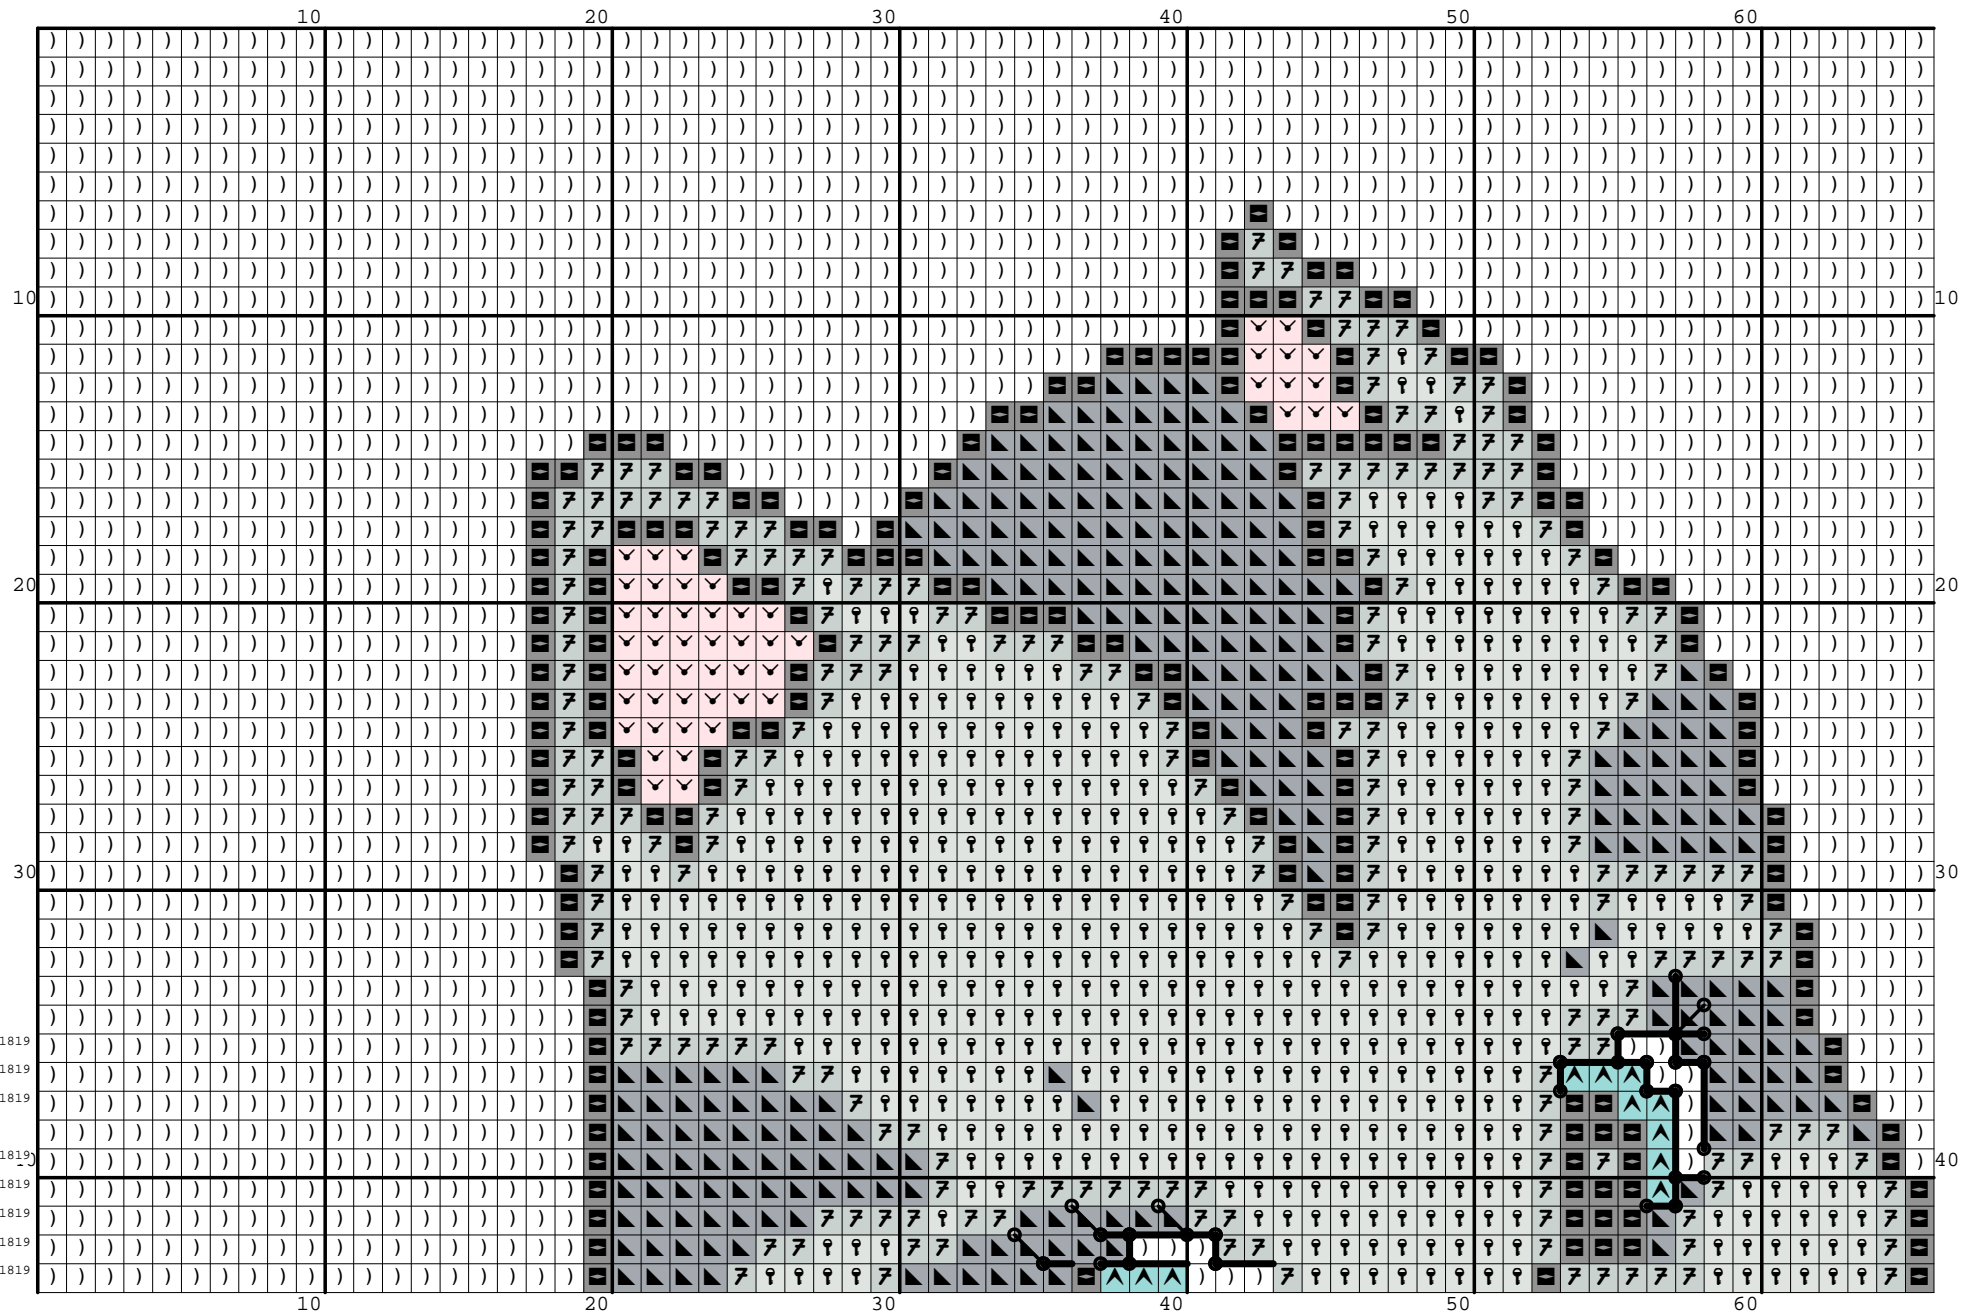

Nazwa: Kocia muzyka  
Autor: Grzegorz Żochowski

Rozmiar: 107x131  
Kolorów: 13

Na białej kanwie koloru Ariadna 1500 można nie wyszywać.  
Wzór pochodzi ze strony [www.wzory-haftu.pl](http://www.wzory-haftu.pl)

-Aria...a) 1819  
 -Aria...a) 1819  
 -Aria...a) 1819  
 -Aria...a) 1819  
 -Aria...a) 1819  
 -Aria...a) 1819  
 -Aria...a) 1819

-Aria...a) 1645

Symbol	Nr nici	Krzyżyki	Motki 2 nitki	Motki 3 nitki	Motki 6 nitek
	Ariadna (nowa) 1500	8164	3	5	9
	Ariadna (nowa) 1503	495	1	1	1
	Ariadna (nowa) 1516	1522	1	1	2
	Ariadna (nowa) 1521	177	1	1	1
	Ariadna (nowa) 1543	58	1	1	1
	Ariadna (nowa) 1580	138	1	1	1
	Ariadna (nowa) 1633	609	1	1	1
	Ariadna (nowa) 1645	1138	1	1	2
	Ariadna (nowa) 1646	478	1	1	1
	Ariadna (nowa) 1660	16	1	1	1
	Ariadna (nowa) 1755	114	1	1	1
	Ariadna (nowa) 1757	86	1	1	1
	Ariadna (nowa) 1819	1022	1	1	2