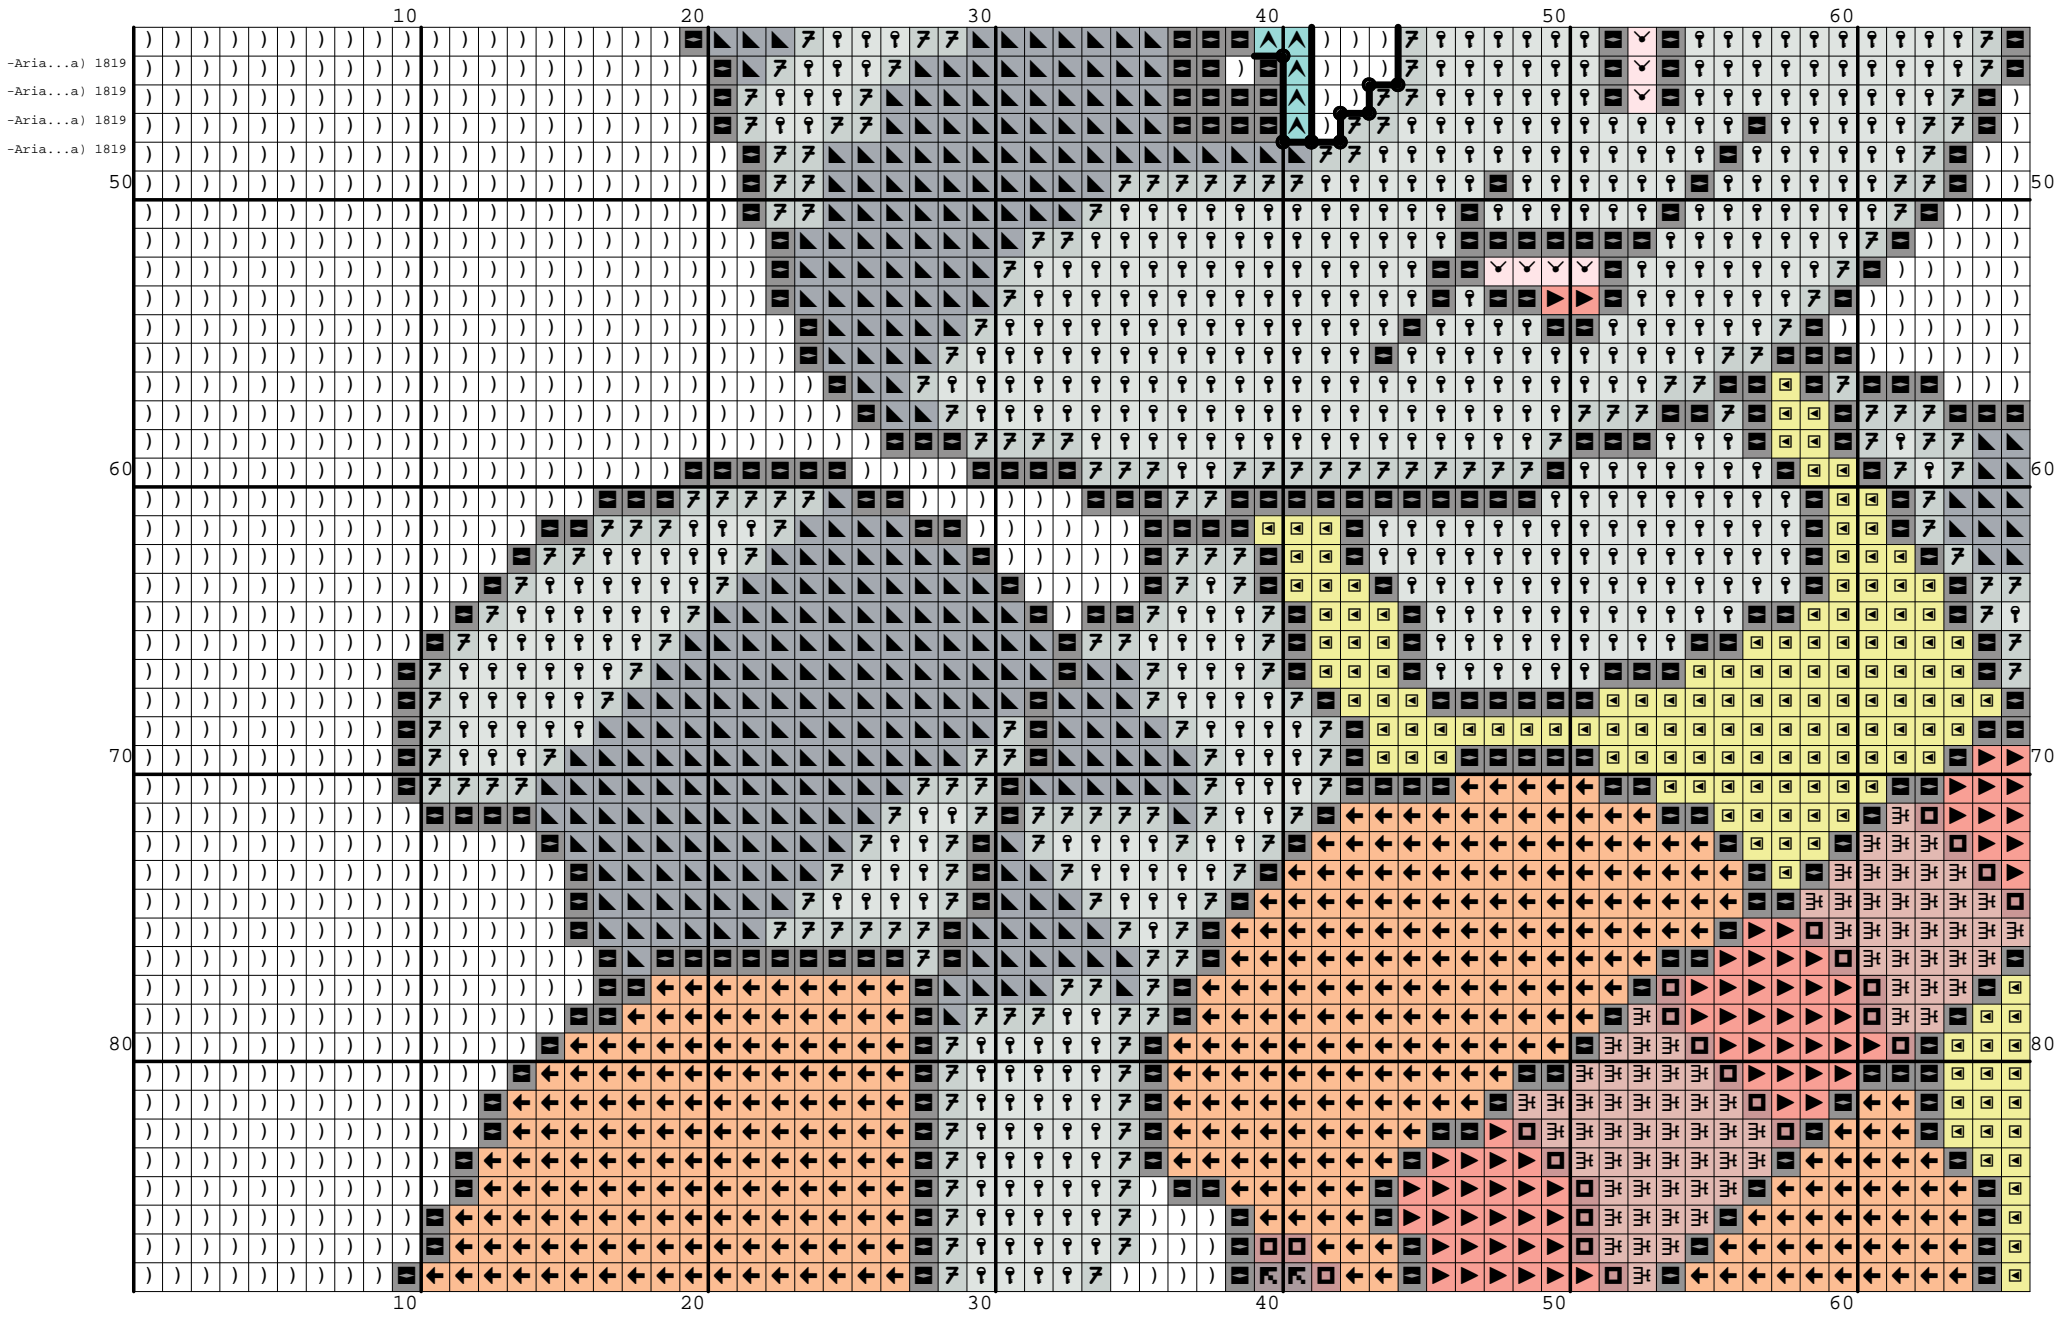

Nazwa: Kocia muzyka  
Autor: Grzegorz Żochowski

Rozmiar: 107x131  
Kolorów: 13

Na białej kanwie koloru Ariadna 1500 można nie wyszywać.  
Wzór pochodzi ze strony [www.wzory-haftu.pl](http://www.wzory-haftu.pl)

-Aria...a) 1819  
 -Aria...a) 1819  
 -Aria...a) 1819  
 -Aria...a) 1819  
 -Aria...a) 1819  
 -Aria...a) 1819  
 -Aria...a) 1819

-Aria...a) 1645

Symbol	Nr nici	Krzyżyki	Motki 2 nitki	Motki 3 nitki	Motki 6 nitek
	Ariadna (nowa) 1500	8164	3	5	9
	Ariadna (nowa) 1503	495	1	1	1
	Ariadna (nowa) 1516	1522	1	1	2
	Ariadna (nowa) 1521	177	1	1	1
	Ariadna (nowa) 1543	58	1	1	1
	Ariadna (nowa) 1580	138	1	1	1
	Ariadna (nowa) 1633	609	1	1	1
	Ariadna (nowa) 1645	1138	1	1	2
	Ariadna (nowa) 1646	478	1	1	1
	Ariadna (nowa) 1660	16	1	1	1
	Ariadna (nowa) 1755	114	1	1	1
	Ariadna (nowa) 1757	86	1	1	1
	Ariadna (nowa) 1819	1022	1	1	2