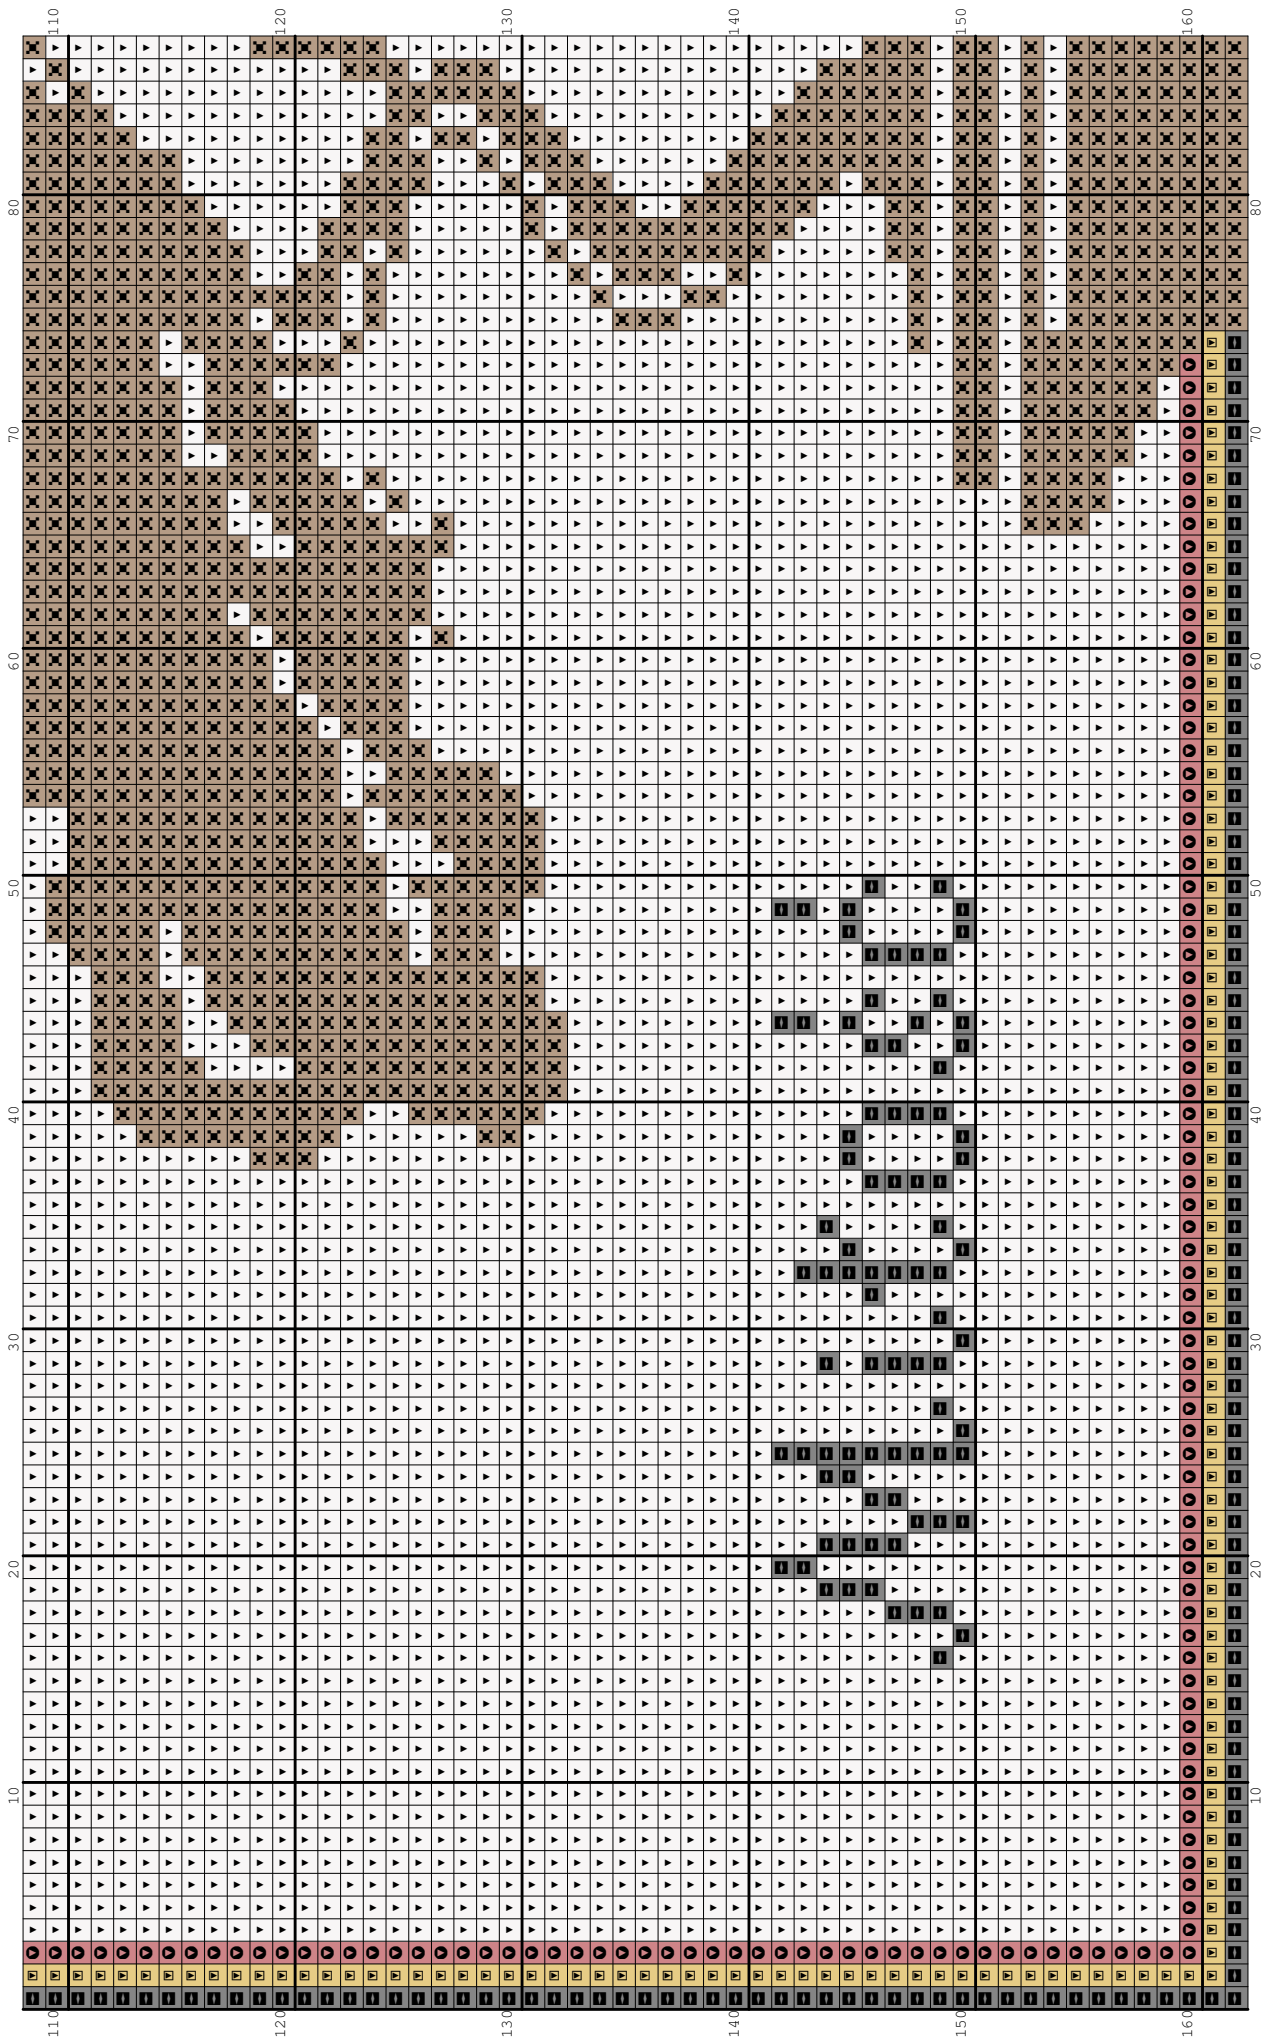

Nazwa: Chiński symbol miłości
Autor: look4me

Rozmiar: 133x162
Kolorów: 8

(PL) Wzór pobrany ze strony: www.wzory-haftu.pl
(EN) Pattern downloaded from: www.cross-stitch-patterns.eu

Symbol	Nr nici	Krzyżyki	Motki 2 nitki	Motki 3 nitki	Motki 6 nitek
	DMC 310	2169	1	2	3
	DMC 321	1060	1	1	2
	DMC 434	3588	2	2	4
	DMC 702	178	1	1	1
	DMC 704	442	1	1	1
	DMC 725	1797	1	1	2
	DMC 727	3612	2	2	4
	DMC B5200	8700	3	5	9