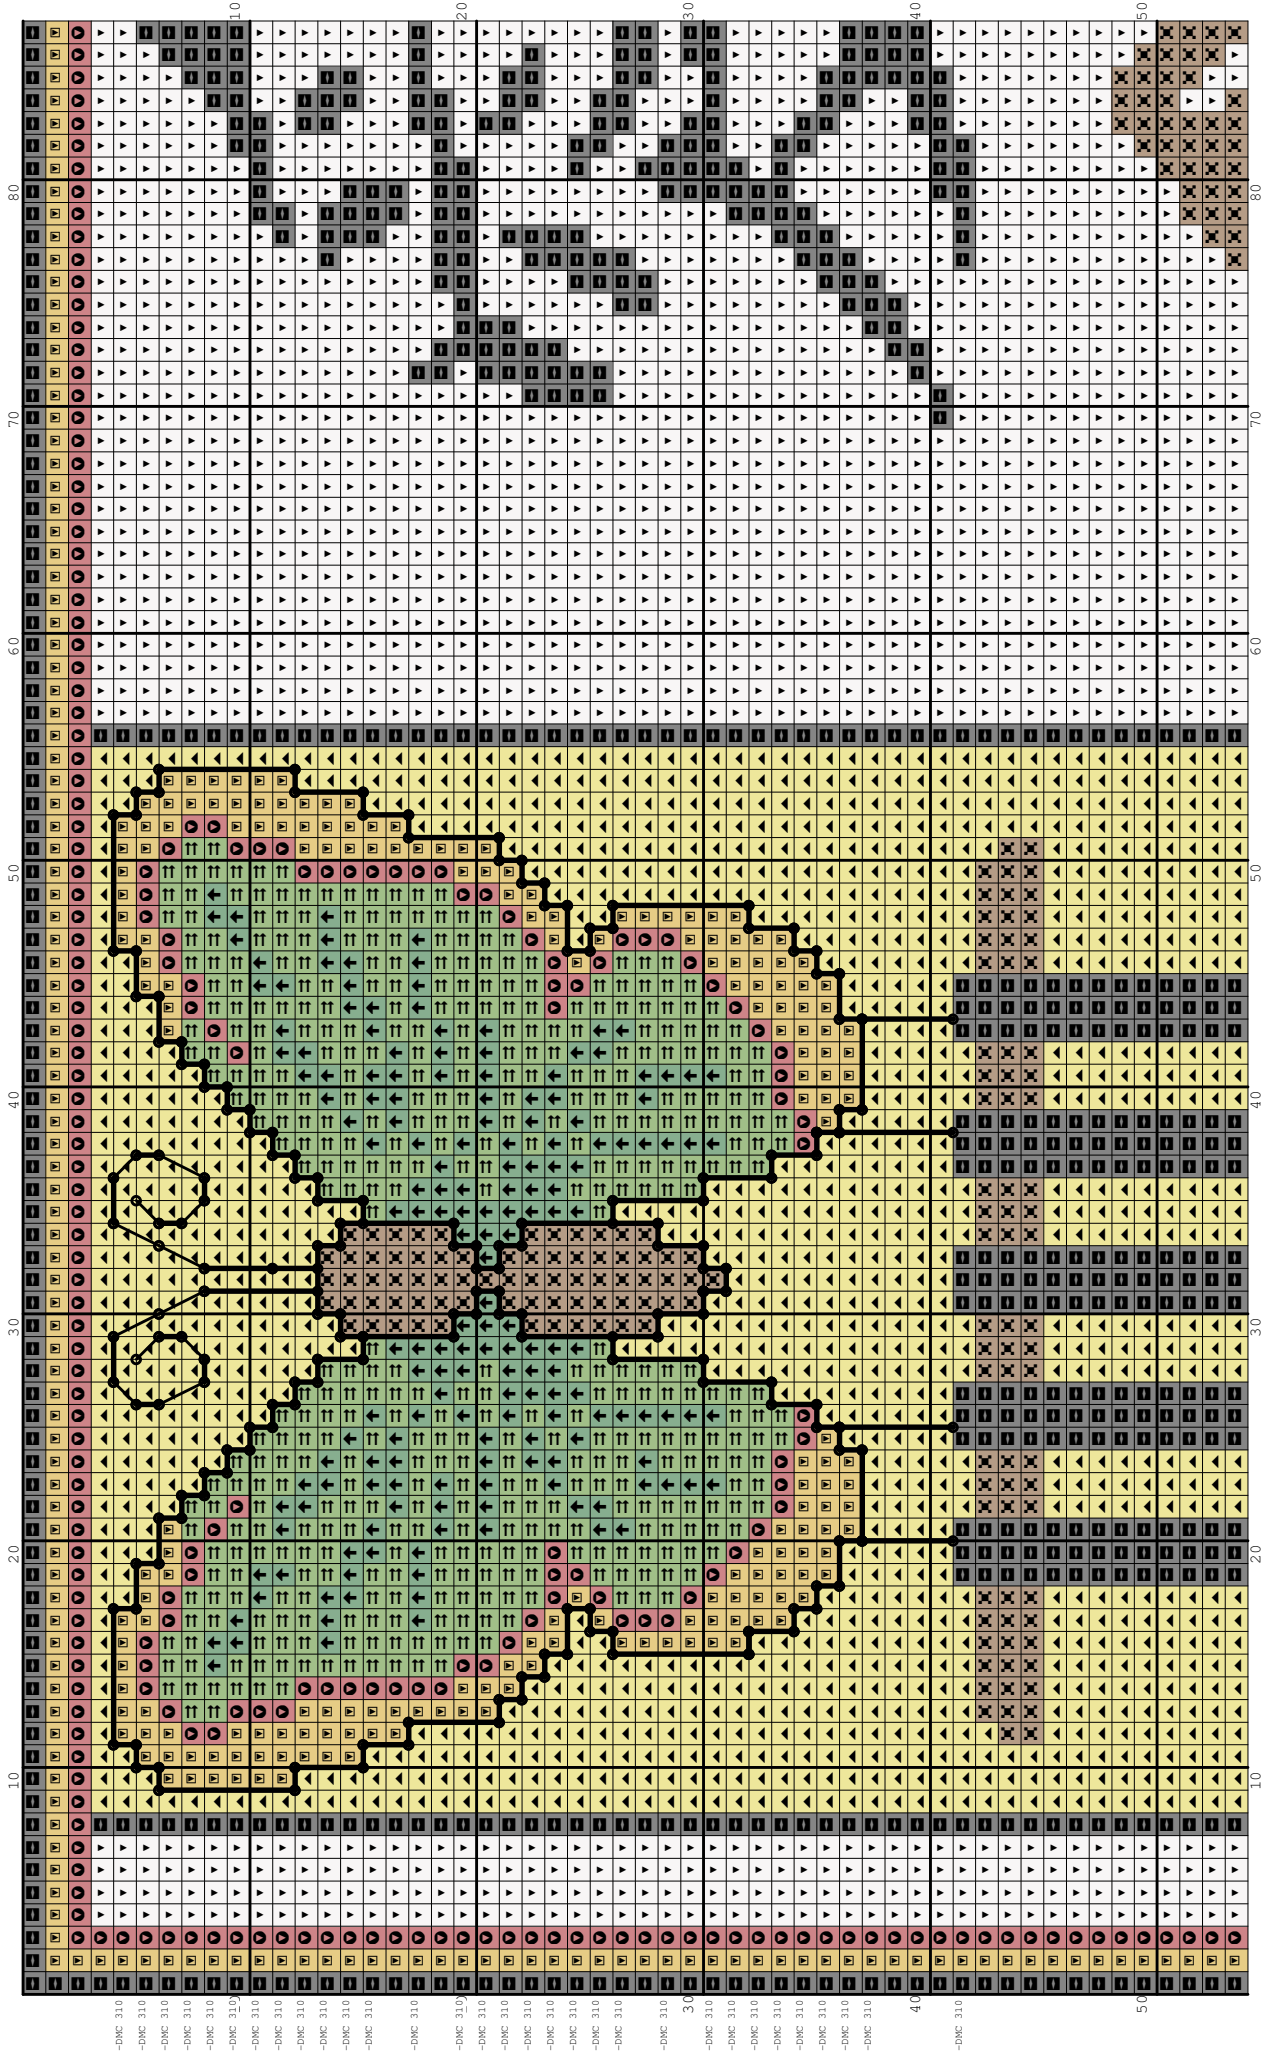

Nazwa: Chiński symbol miłości
Autor: look4me

Rozmiar: 133x162
Kolorów: 8

(PL) Wzór pobrany ze strony: www.wzory-haftu.pl
(EN) Pattern downloaded from: www.cross-stitch-patterns.eu

Symbol	Nr nici	Krzyżyki	Motki 2 nitki	Motki 3 nitki	Motki 6 nitek
	DMC 310	2169	1	2	3
	DMC 321	1060	1	1	2
	DMC 434	3588	2	2	4
	DMC 702	178	1	1	1
	DMC 704	442	1	1	1
	DMC 725	1797	1	1	2
	DMC 727	3612	2	2	4
	DMC B5200	8700	3	5	9