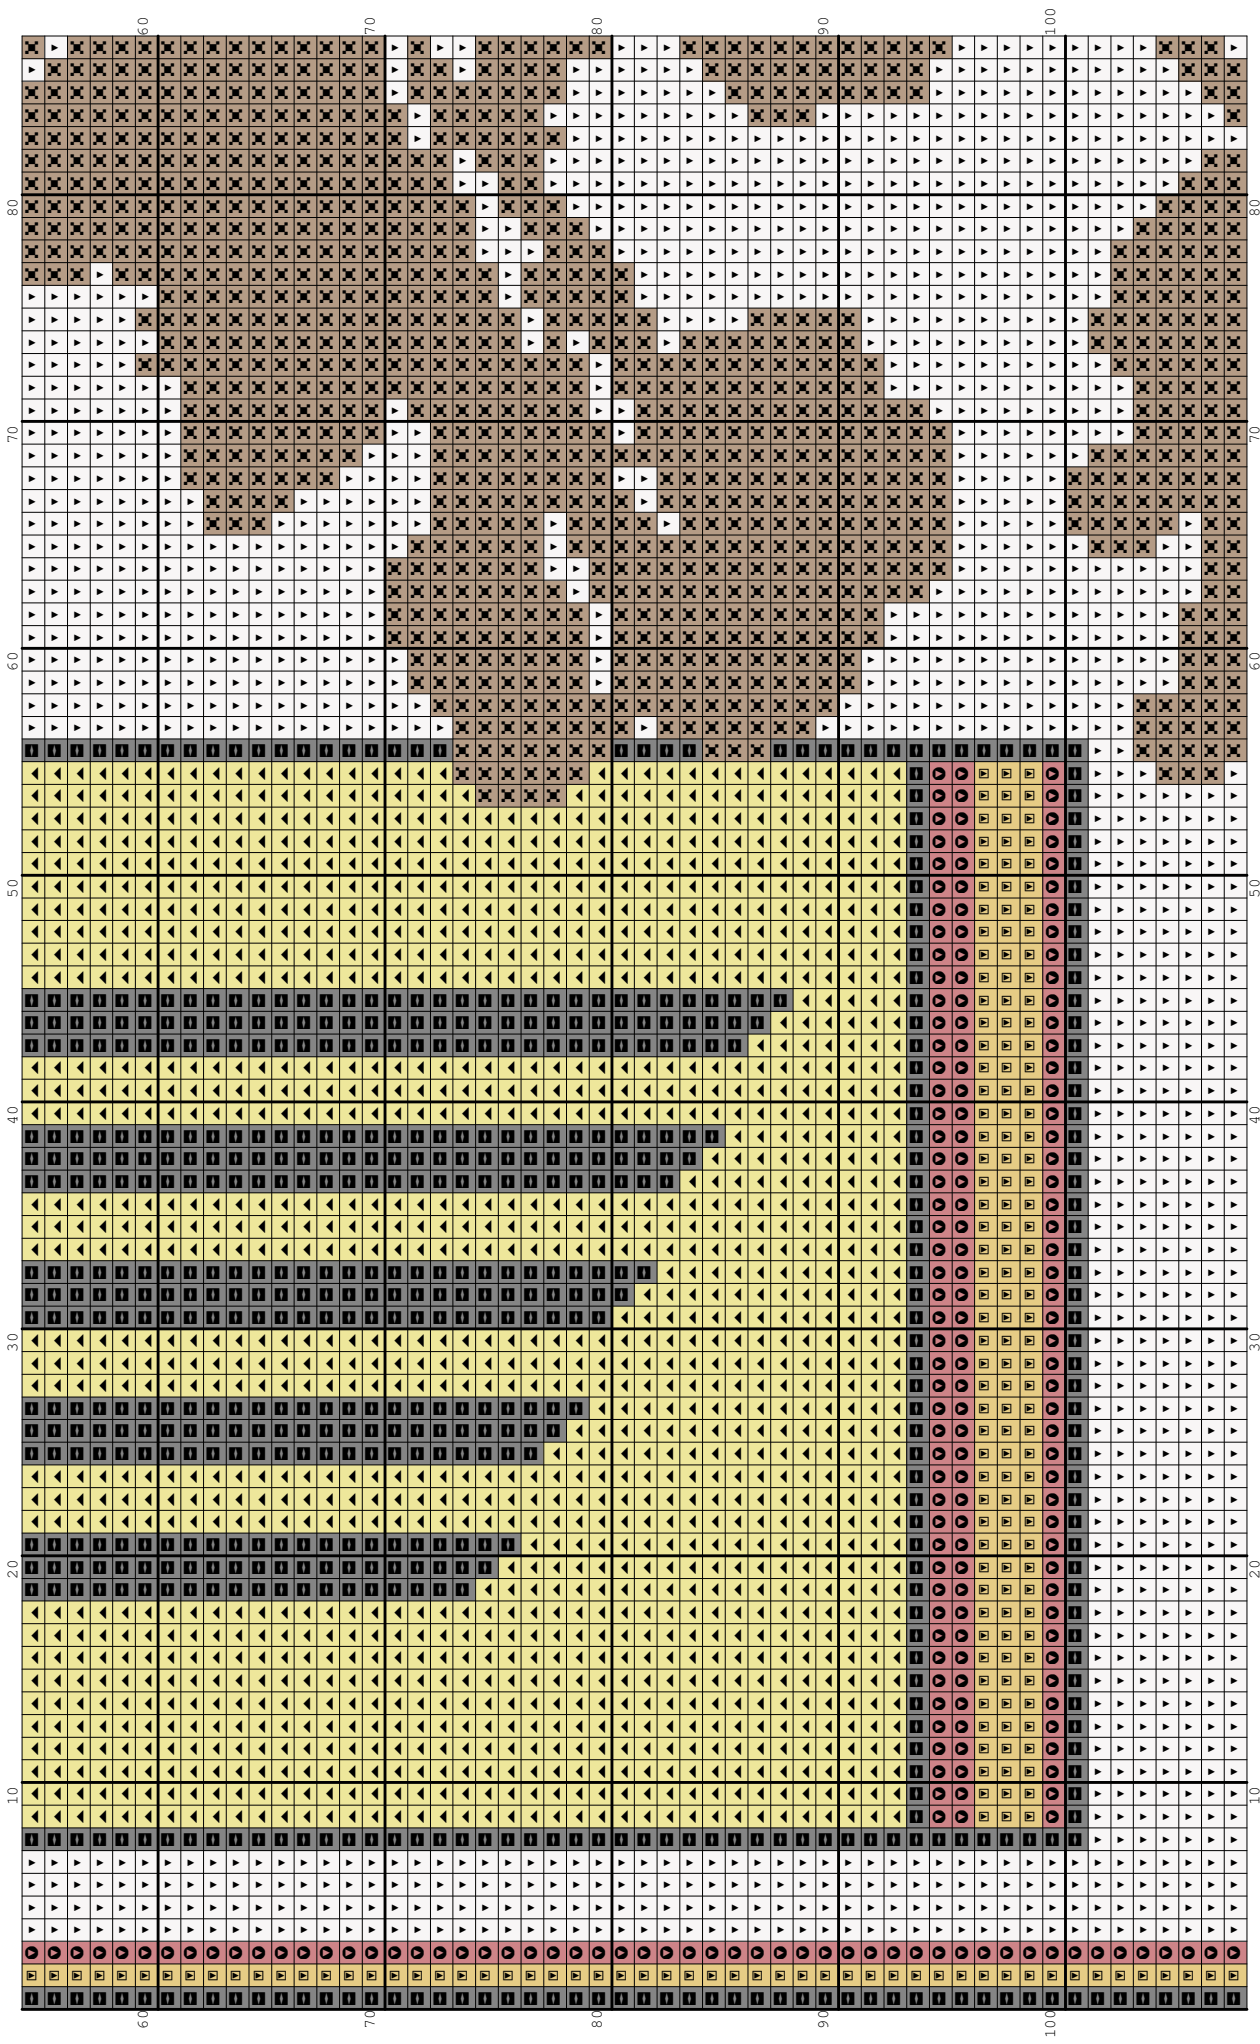

Nazwa: Chiński symbol miłości
Autor: look4me

Rozmiar: 133x162
Kolorów: 8

(PL) Wzór pobrany ze strony: www.wzory-haftu.pl
(EN) Pattern downloaded from: www.cross-stitch-patterns.eu

Symbol	Nr nici	Krzyżyki	Motki 2 nitki	Motki 3 nitki	Motki 6 nitek
	DMC 310	2169	1	2	3
	DMC 321	1060	1	1	2
	DMC 434	3588	2	2	4
	DMC 702	178	1	1	1
	DMC 704	442	1	1	1
	DMC 725	1797	1	1	2
	DMC 727	3612	2	2	4
	DMC B5200	8700	3	5	9