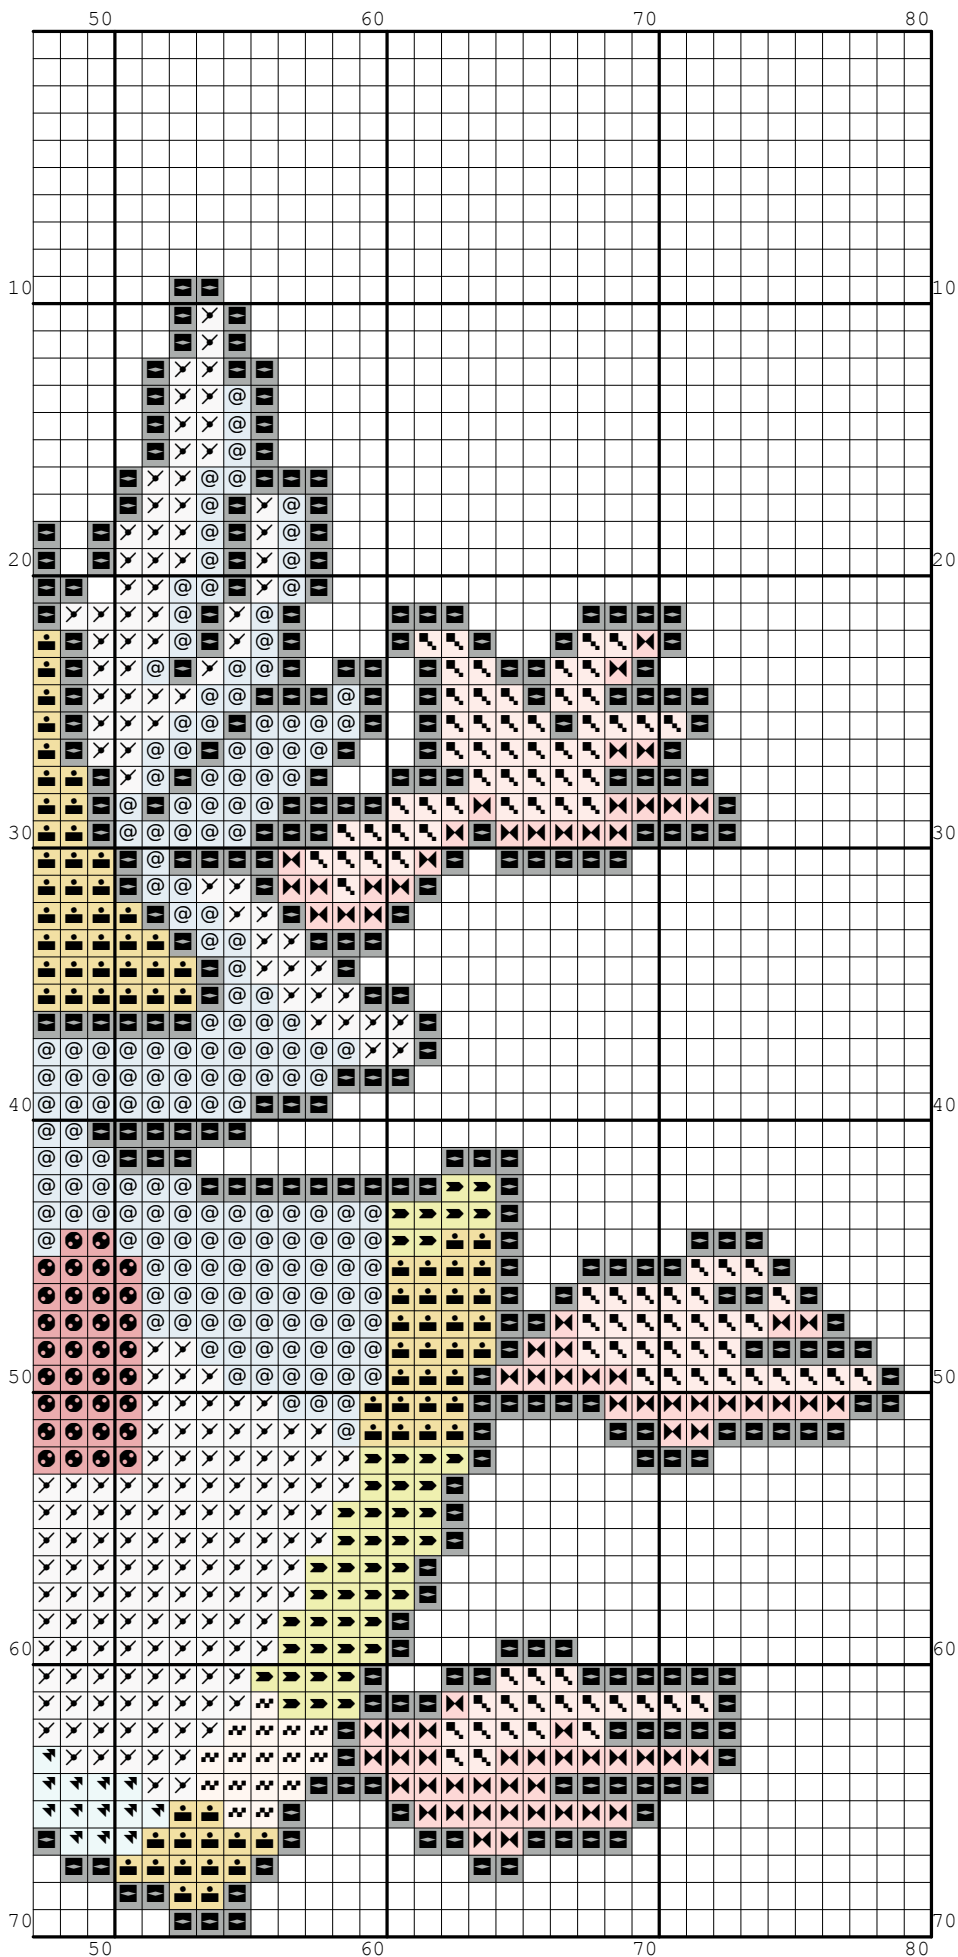

Nazwa: Aniołek/Angel
Autor: Grzegorz Żochowski

Rozmiar: 80x70
Kolorów: 11

(PL)
Na podstawie rysunku pixeldompteur44
Wzór pobrany ze strony: www.wzory-haftu.pl

(EN):
Based on the graphic pixeldompteur44
Pattern downloaded from: www.cross-stitch-patterns.eu

Symbol	Nr nici	Krzyżyki	Motki 2 nitki	Motki 3 nitki	Motki 6 nitek
	Kanwa	2705	1	2	3
	DMC 162	289	1	1	1
	DMC 351	62	1	1	1
	DMC 445	336	1	1	1
	DMC 500	700	1	1	1
	DMC 743	243	1	1	1
	DMC 747	32	1	1	1
	DMC 761	210	1	1	1
	DMC 818	462	1	1	1
	DMC 819	71	1	1	1
	DMC B5200	490	1	1	1