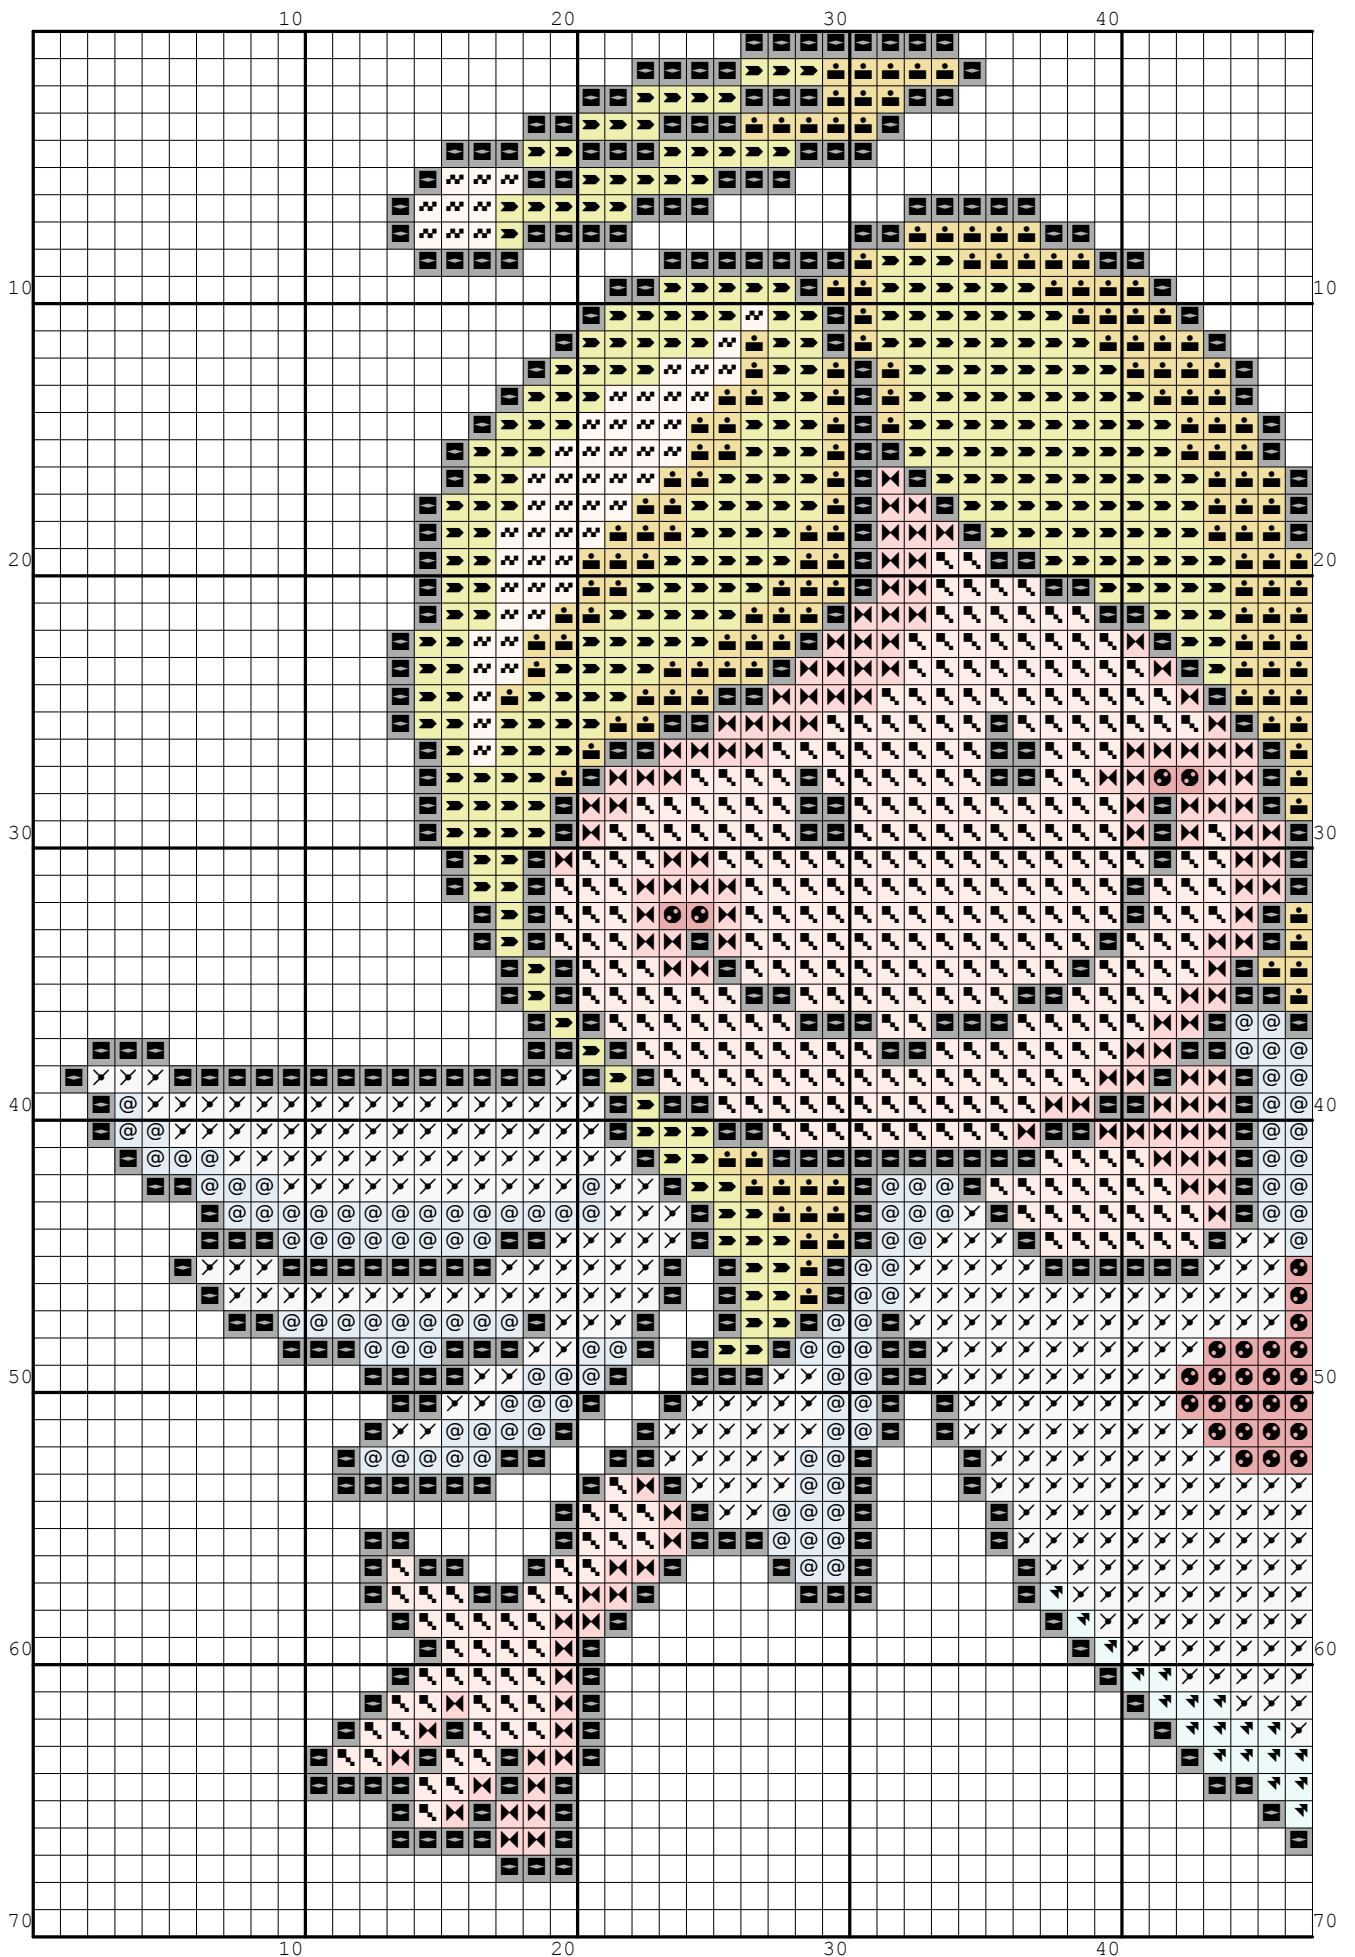

Nazwa: Aniołek/Angel
Autor: Grzegorz Żochowski

Rozmiar: 80x70
Kolorów: 11

(PL)
Na podstawie rysunku pixeldompteur44
Wzór pobrany ze strony: www.wzory-haftu.pl

(EN):
Based on the graphic pixeldompteur44
Pattern downloaded from: www.cross-stitch-patterns.eu

Symbol	Nr nici	Krzyżyki	Motki 2 nitki	Motki 3 nitki	Motki 6 nitek
	Kanwa	2705	1	2	3
	DMC 162	289	1	1	1
	DMC 351	62	1	1	1
	DMC 445	336	1	1	1
	DMC 500	700	1	1	1
	DMC 743	243	1	1	1
	DMC 747	32	1	1	1
	DMC 761	210	1	1	1
	DMC 818	462	1	1	1
	DMC 819	71	1	1	1
	DMC B5200	490	1	1	1