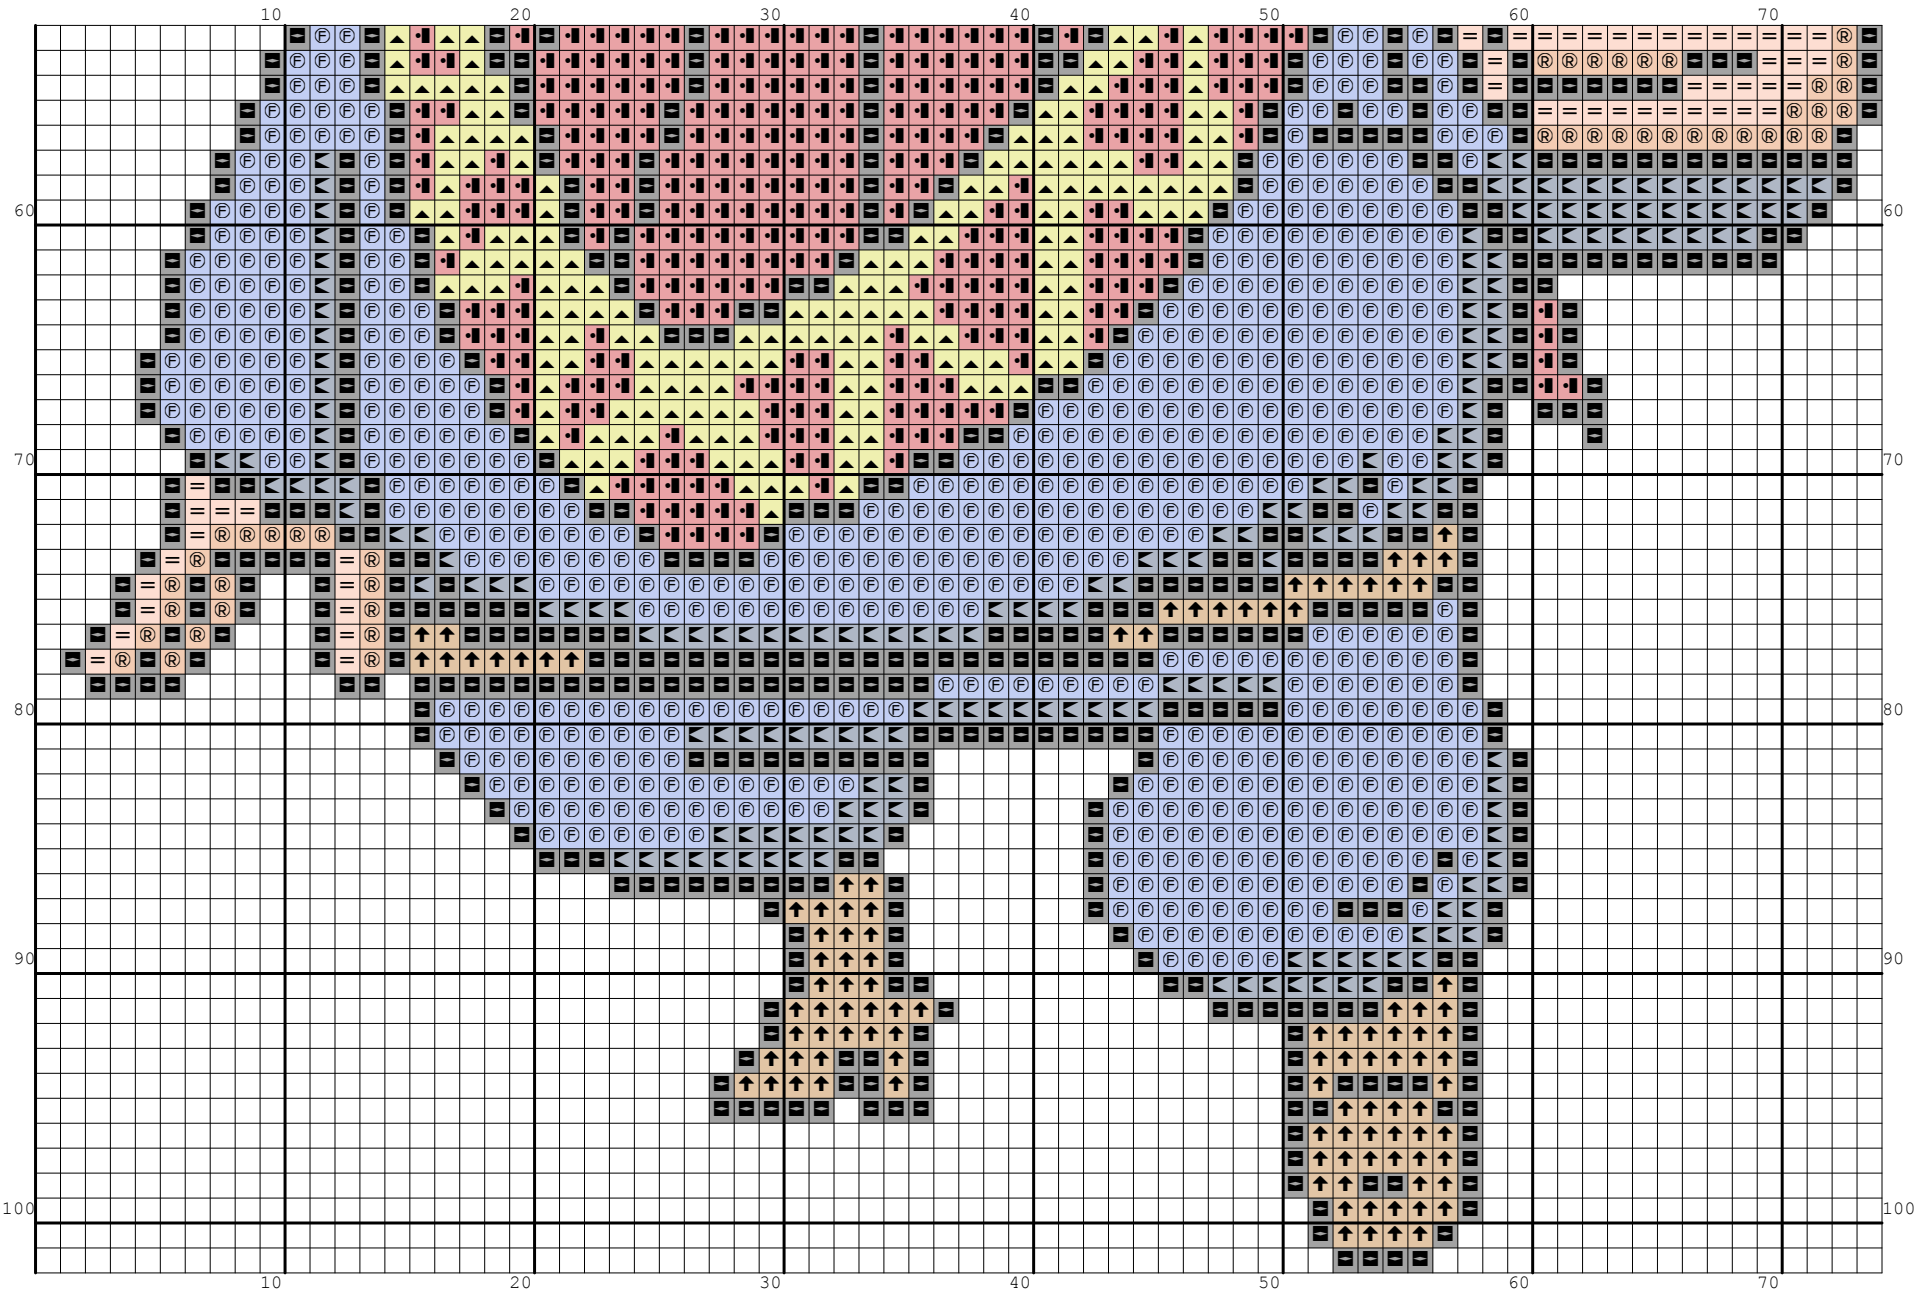

Nazwa: Pedro
Autor: Grzegorz Żochowski

Rozmiar: 74x102
Kolorów: 16

[PL] Wzór pobrany ze strony: www.wzory-haftu.pl
[EN] Pattern downloaded from: www.cross-stitch-patterns.eu

Symbol	Nr nici	Krzyżyki	Motki 2 nitki	Motki 3 nitki	Motki 6 nitek
	Kanwa	2749	1	1	1
	DMC 150	216	1	1	1
	DMC 310	1278	1	1	1
	DMC 347	304	1	1	1
	DMC 353	184	1	1	1
	DMC 402	78	1	1	1
	DMC 445	511	1	1	1
	DMC 606	457	1	1	1
	DMC 741	29	1	1	1
	DMC 977	120	1	1	1
	DMC 996	682	1	1	1
	DMC 3705	363	1	1	1
	DMC 3765	193	1	1	1
	DMC 3825	251	1	1	1
	DMC 3855	58	1	1	1
	DMC B5200	75	1	1	1