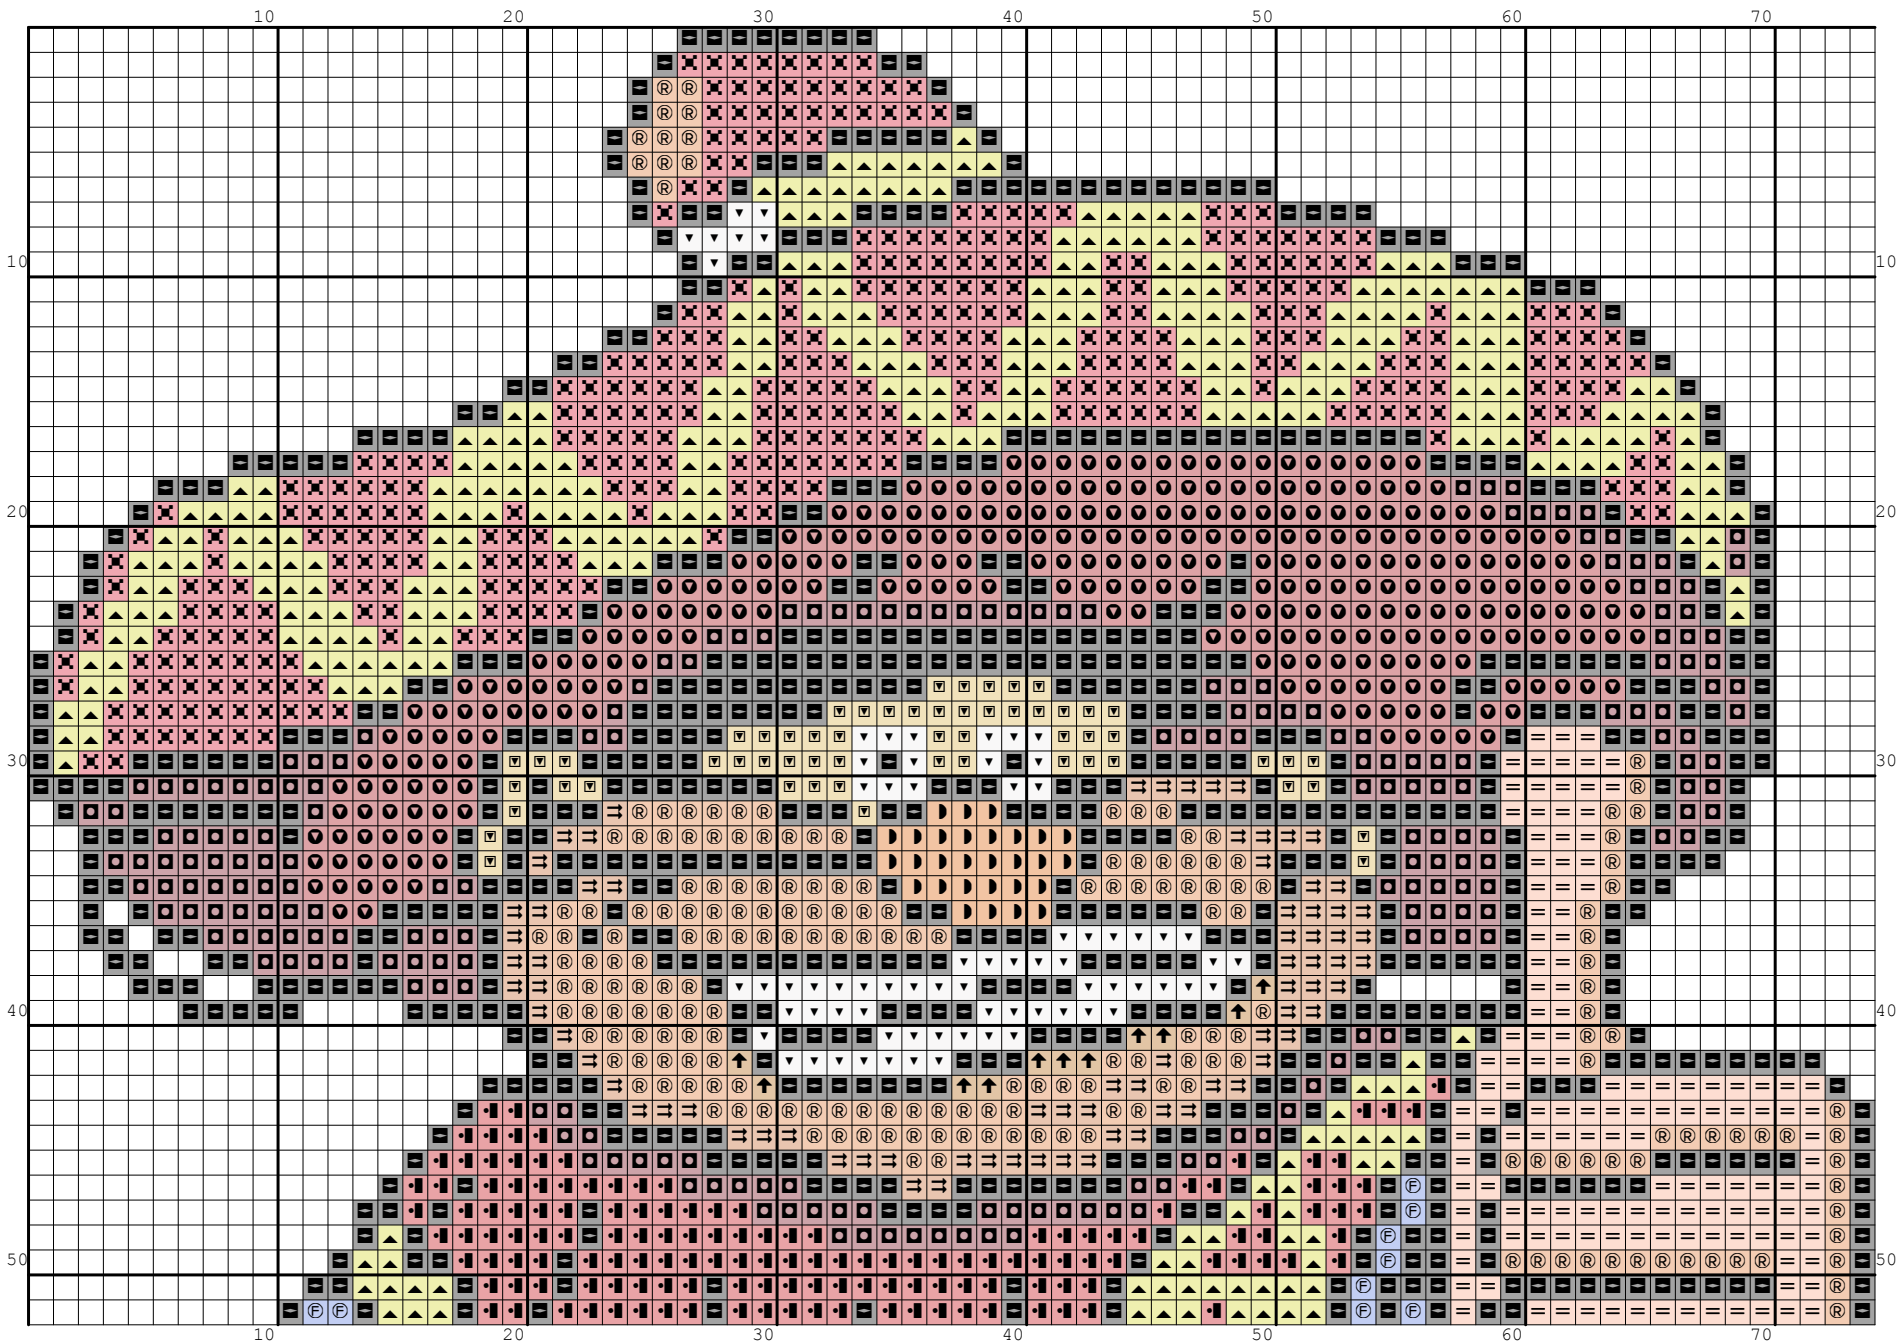

Nazwa: Pedro
Autor: Grzegorz Żochowski

Rozmiar: 74x102
Kolorów: 16

[PL] Wzór pobrany ze strony: www.wzory-haftu.pl
[EN] Pattern downloaded from: www.cross-stitch-patterns.eu

Symbol	Nr nici	Krzyżyki	Motki 2 nitki	Motki 3 nitki	Motki 6 nitek
	Kanwa	2749	1	1	1
	DMC 150	216	1	1	1
	DMC 310	1278	1	1	1
	DMC 347	304	1	1	1
	DMC 353	184	1	1	1
	DMC 402	78	1	1	1
	DMC 445	511	1	1	1
	DMC 606	457	1	1	1
	DMC 741	29	1	1	1
	DMC 977	120	1	1	1
	DMC 996	682	1	1	1
	DMC 3705	363	1	1	1
	DMC 3765	193	1	1	1
	DMC 3825	251	1	1	1
	DMC 3855	58	1	1	1
	DMC B5200	75	1	1	1