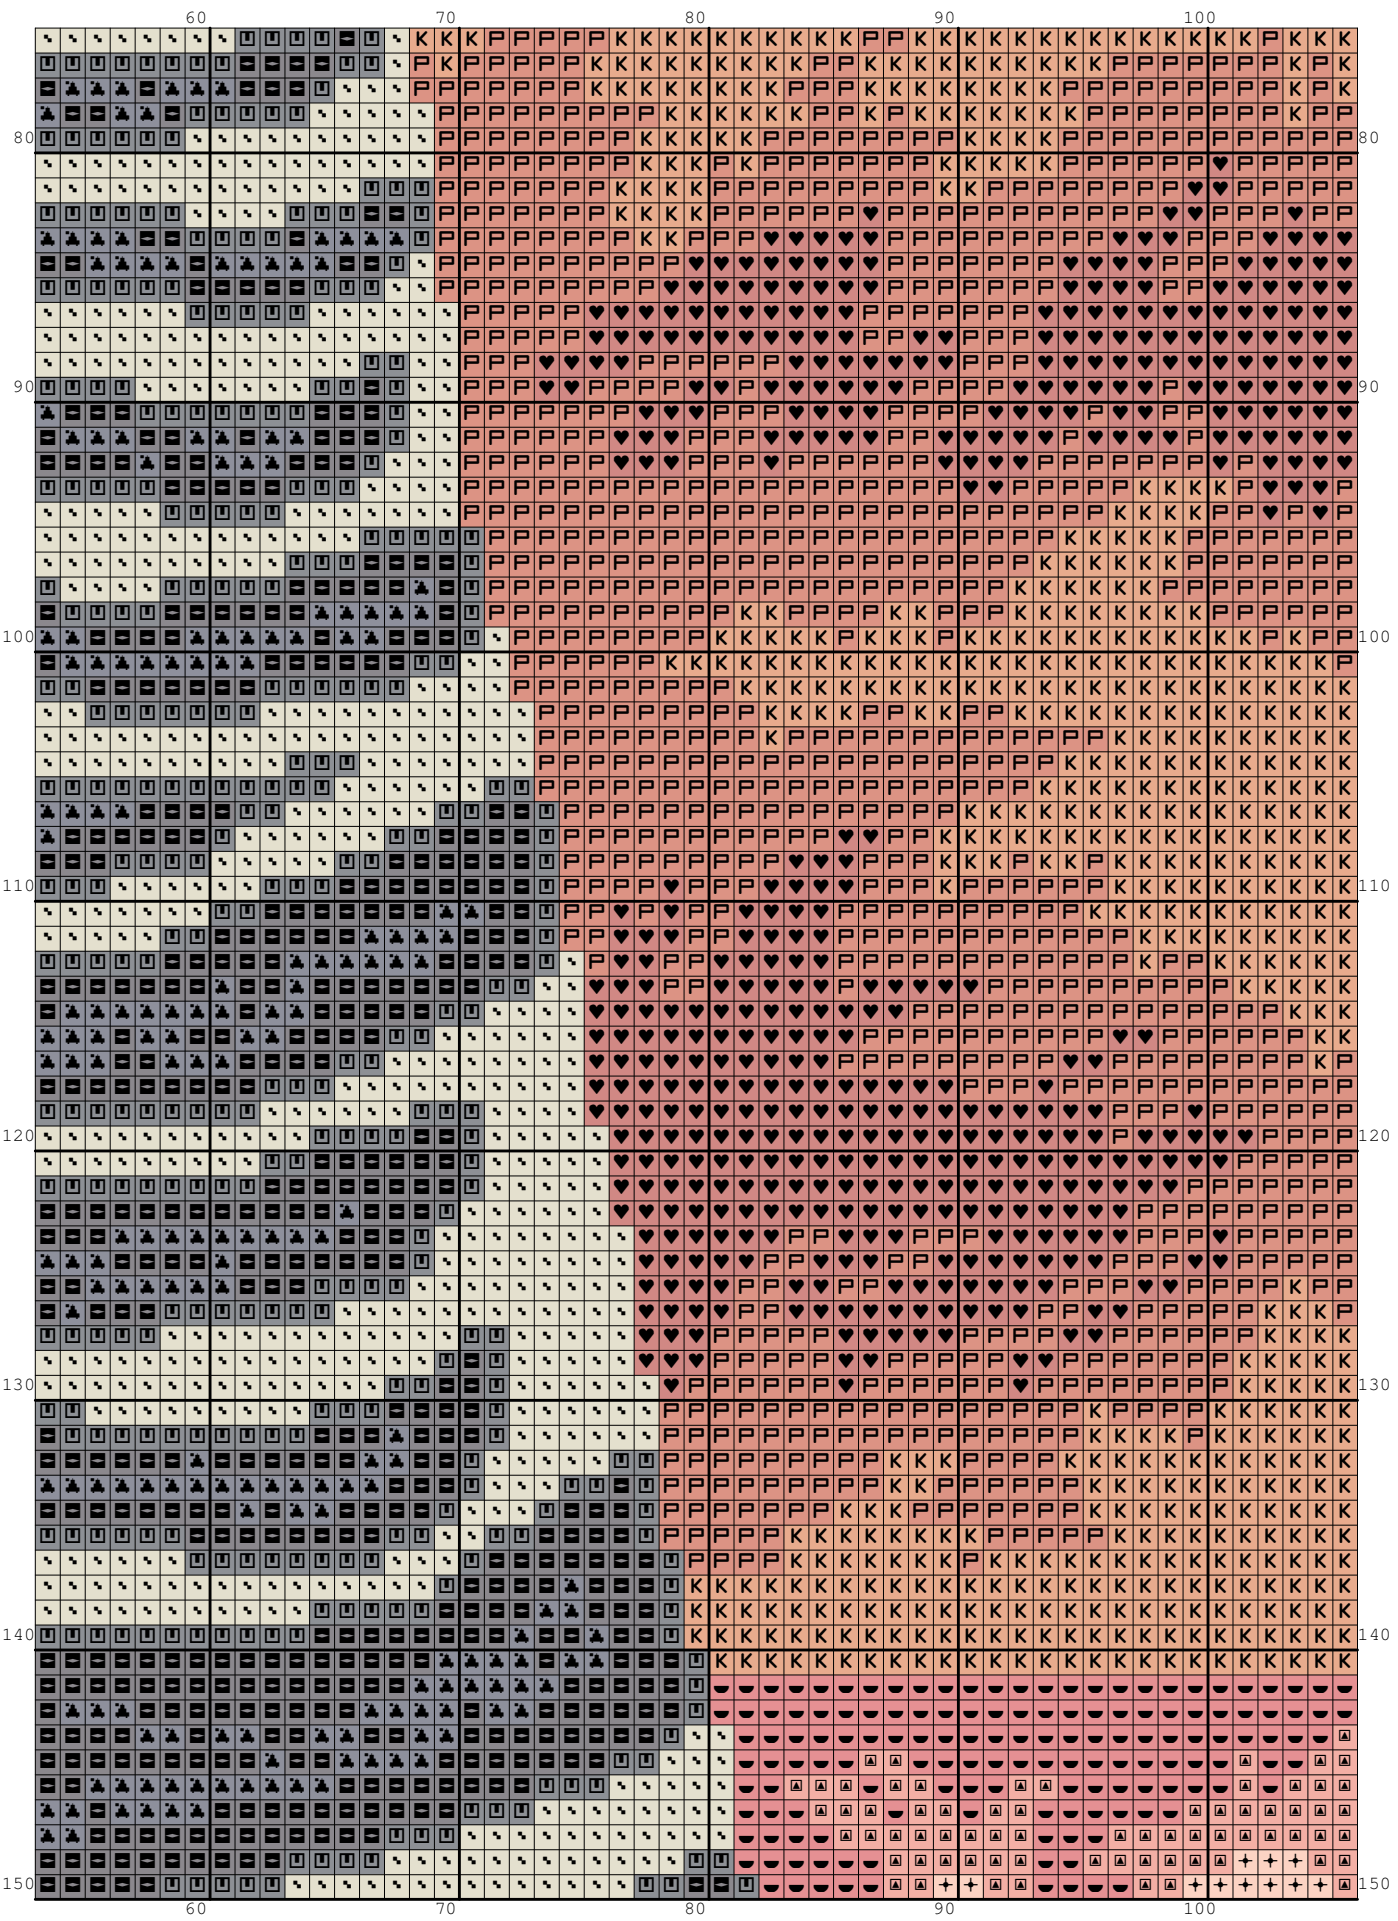

Nazwa: Róża
Autor: look4me

Rozmiar: 106x200
Kolorów: 23

(PL) Wzór pobrany ze strony: www.wzory-haftu.pl
(EN): Pattern downloaded from: www.cross-stitch-patterns.eu

Symbol	Nr nici	Krzyżyki	Motki 2 nitki	Motki 3 nitki	Motki 6 nitek
	DMC 225	443	1	1	1
	DMC 304	348	1	1	1
	DMC 307	335	1	1	1
	DMC 311	429	1	1	1
	DMC 321	216	1	1	1
	DMC 351	518	1	1	1
	DMC 352	1398	1	1	2
	DMC 353	2107	1	2	3
	DMC 666	385	1	1	1
	DMC 700	170	1	1	1
	DMC 702	121	1	1	1
	DMC 704	54	1	1	1
	DMC 720	871	1	1	1
	DMC 721	2435	1	2	3
	DMC 722	2168	1	2	3
	DMC 725	621	1	1	1
	DMC 726	1477	1	1	2
	DMC 727	2347	1	2	3
	DMC 822	1830	1	1	2
	DMC 939	1109	1	1	2
	DMC 3078	728	1	1	1
	DMC 3750	799	1	1	1
	DMC 3801	291	1	1	1