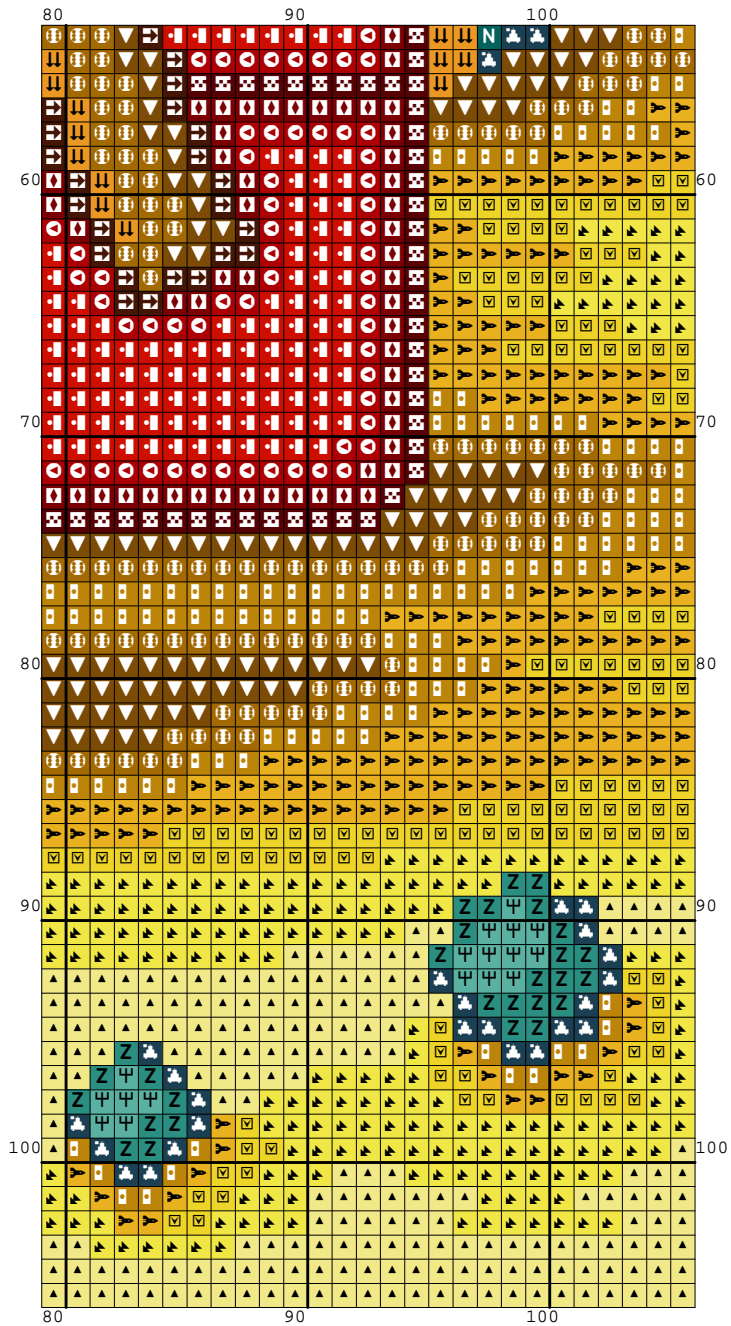

Nazwa: Paczka z niespodzianką  
Autor: Aslynn Foreignet (A.M.)

Rozmiar: 106x106  
Kolorów: 27

Wzór pobrany ze strony: [www.wzory-haftu.pl](http://www.wzory-haftu.pl)  
Pattern downloaded from: [www.cross-stitch-patterns.eu](http://www.cross-stitch-patterns.eu)

Symbol	Nr nici	Krzyżyki	Motki 2 nitki	Motki 3 nitki	Motki 6 nitek
	Anchor 1	192	1	1	1
	Anchor 20	215	1	1	1
	Anchor 46	183	1	1	1
	Anchor 47	172	1	1	1
	Anchor 186	304	1	1	1
	Anchor 187	211	1	1	1
	Anchor 189	64	1	1	1
	Anchor 276	46	1	1	1
	Anchor 293	1760	1	1	1
	Anchor 300	2287	1	1	1
	Anchor 301	590	1	1	1
	Anchor 302	494	1	1	1
	Anchor 303	9	1	1	1
	Anchor 305	1524	1	1	1
	Anchor 306	280	1	1	1
	Anchor 307	380	1	1	1
	Anchor 311	394	1	1	1
	Anchor 313	371	1	1	1
	Anchor 332	433	1	1	1
	Anchor 357	370	1	1	1
	Anchor 397	47	1	1	1
	Anchor 398	21	1	1	1
	Anchor 403	246	1	1	1
	Anchor 901	233	1	1	1
	Anchor 926	209	1	1	1
	Anchor 1003	43	1	1	1
	Anchor 1066	158	1	1	1