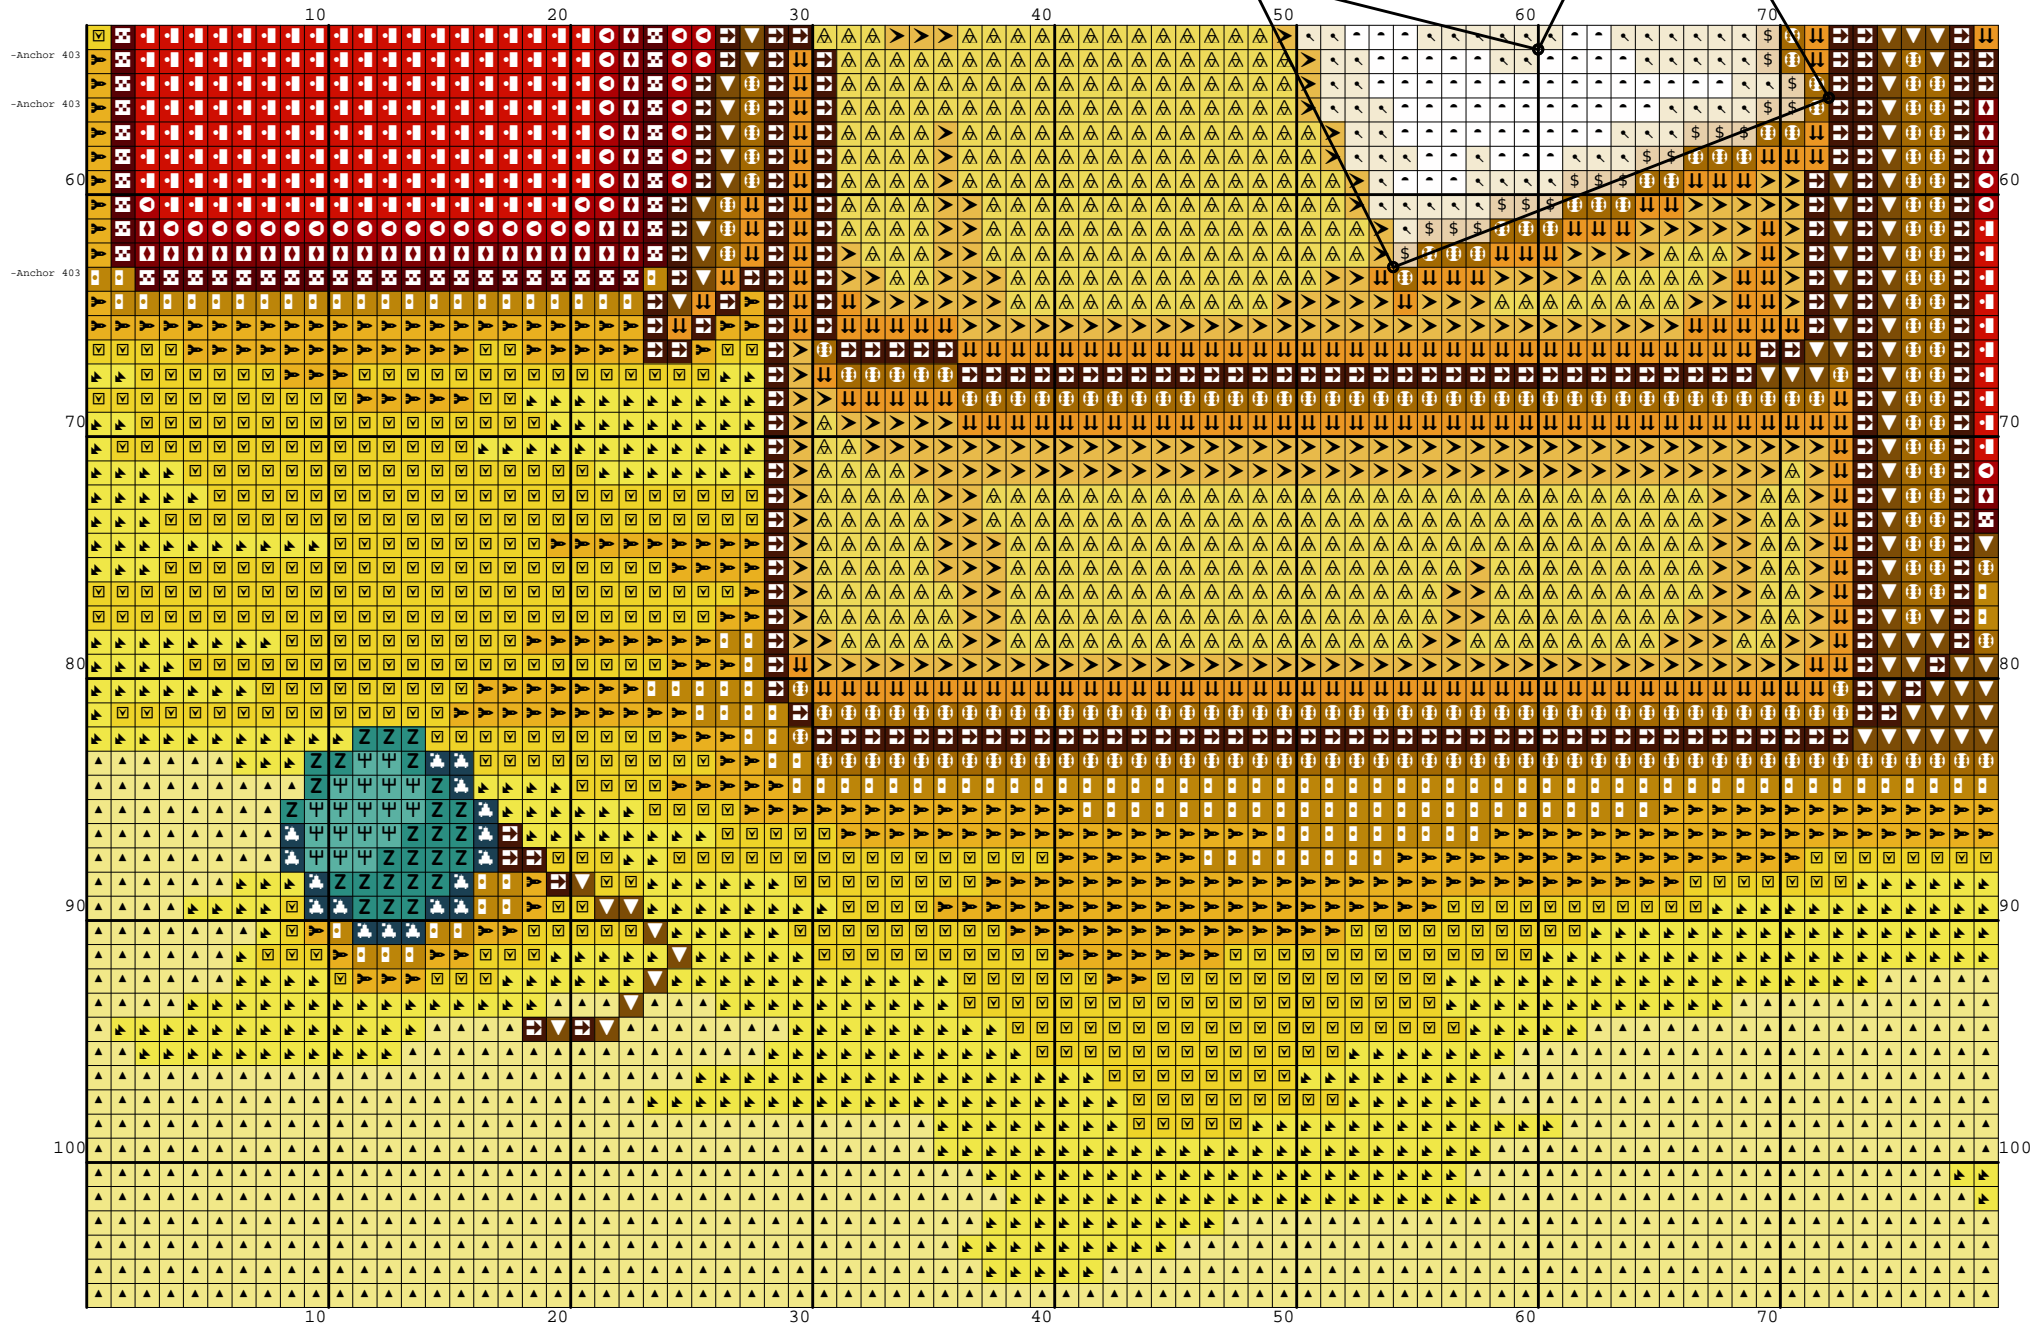

Nazwa: Paczka z niespodzianką  
Autor: Aslynn Foreignet (A.M.)

Rozmiar: 106x106  
Kolorów: 27

Wzór pobrany ze strony: [www.wzory-haftu.pl](http://www.wzory-haftu.pl)  
Pattern downloaded from: [www.cross-stitch-patterns.eu](http://www.cross-stitch-patterns.eu)

Symbol	Nr nici	Krzyżyki	Motki 2 nitki	Motki 3 nitki	Motki 6 nitek
	Anchor 1	192	1	1	1
	Anchor 20	215	1	1	1
	Anchor 46	183	1	1	1
	Anchor 47	172	1	1	1
	Anchor 186	304	1	1	1
	Anchor 187	211	1	1	1
	Anchor 189	64	1	1	1
	Anchor 276	46	1	1	1
	Anchor 293	1760	1	1	1
	Anchor 300	2287	1	1	1
	Anchor 301	590	1	1	1
	Anchor 302	494	1	1	1
	Anchor 303	9	1	1	1
	Anchor 305	1524	1	1	1
	Anchor 306	280	1	1	1
	Anchor 307	380	1	1	1
	Anchor 311	394	1	1	1
	Anchor 313	371	1	1	1
	Anchor 332	433	1	1	1
	Anchor 357	370	1	1	1
	Anchor 397	47	1	1	1
	Anchor 398	21	1	1	1
	Anchor 403	246	1	1	1
	Anchor 901	233	1	1	1
	Anchor 926	209	1	1	1
	Anchor 1003	43	1	1	1
	Anchor 1066	158	1	1	1