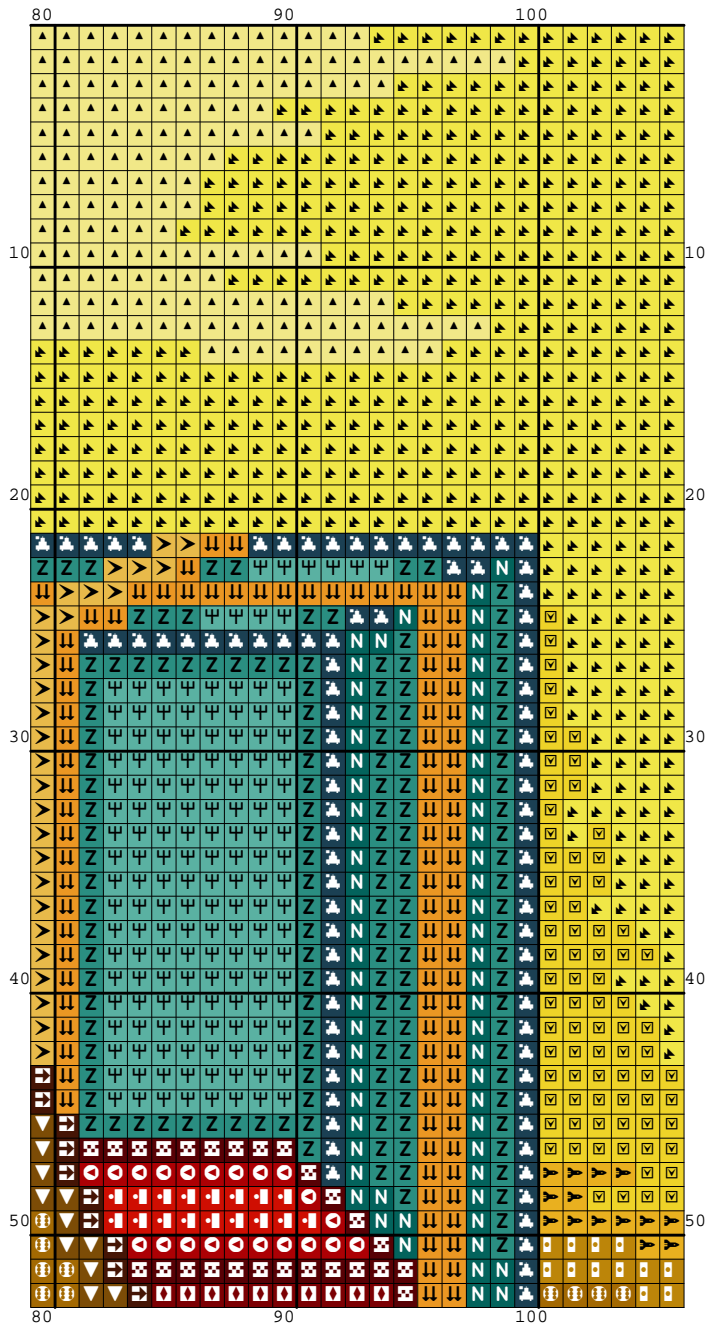

Nazwa: Paczka z niespodzianką  
Autor: Aslynn Foreignet (A.M.)

Rozmiar: 106x106  
Kolorów: 27

Wzór pobrany ze strony: [www.wzory-haftu.pl](http://www.wzory-haftu.pl)  
Pattern downloaded from: [www.cross-stitch-patterns.eu](http://www.cross-stitch-patterns.eu)

Symbol	Nr nici	Krzyżyki	Motki 2 nitki	Motki 3 nitki	Motki 6 nitek
	Anchor 1	192	1	1	1
	Anchor 20	215	1	1	1
	Anchor 46	183	1	1	1
	Anchor 47	172	1	1	1
	Anchor 186	304	1	1	1
	Anchor 187	211	1	1	1
	Anchor 189	64	1	1	1
	Anchor 276	46	1	1	1
	Anchor 293	1760	1	1	1
	Anchor 300	2287	1	1	1
	Anchor 301	590	1	1	1
	Anchor 302	494	1	1	1
	Anchor 303	9	1	1	1
	Anchor 305	1524	1	1	1
	Anchor 306	280	1	1	1
	Anchor 307	380	1	1	1
	Anchor 311	394	1	1	1
	Anchor 313	371	1	1	1
	Anchor 332	433	1	1	1
	Anchor 357	370	1	1	1
	Anchor 397	47	1	1	1
	Anchor 398	21	1	1	1
	Anchor 403	246	1	1	1
	Anchor 901	233	1	1	1
	Anchor 926	209	1	1	1
	Anchor 1003	43	1	1	1
	Anchor 1066	158	1	1	1