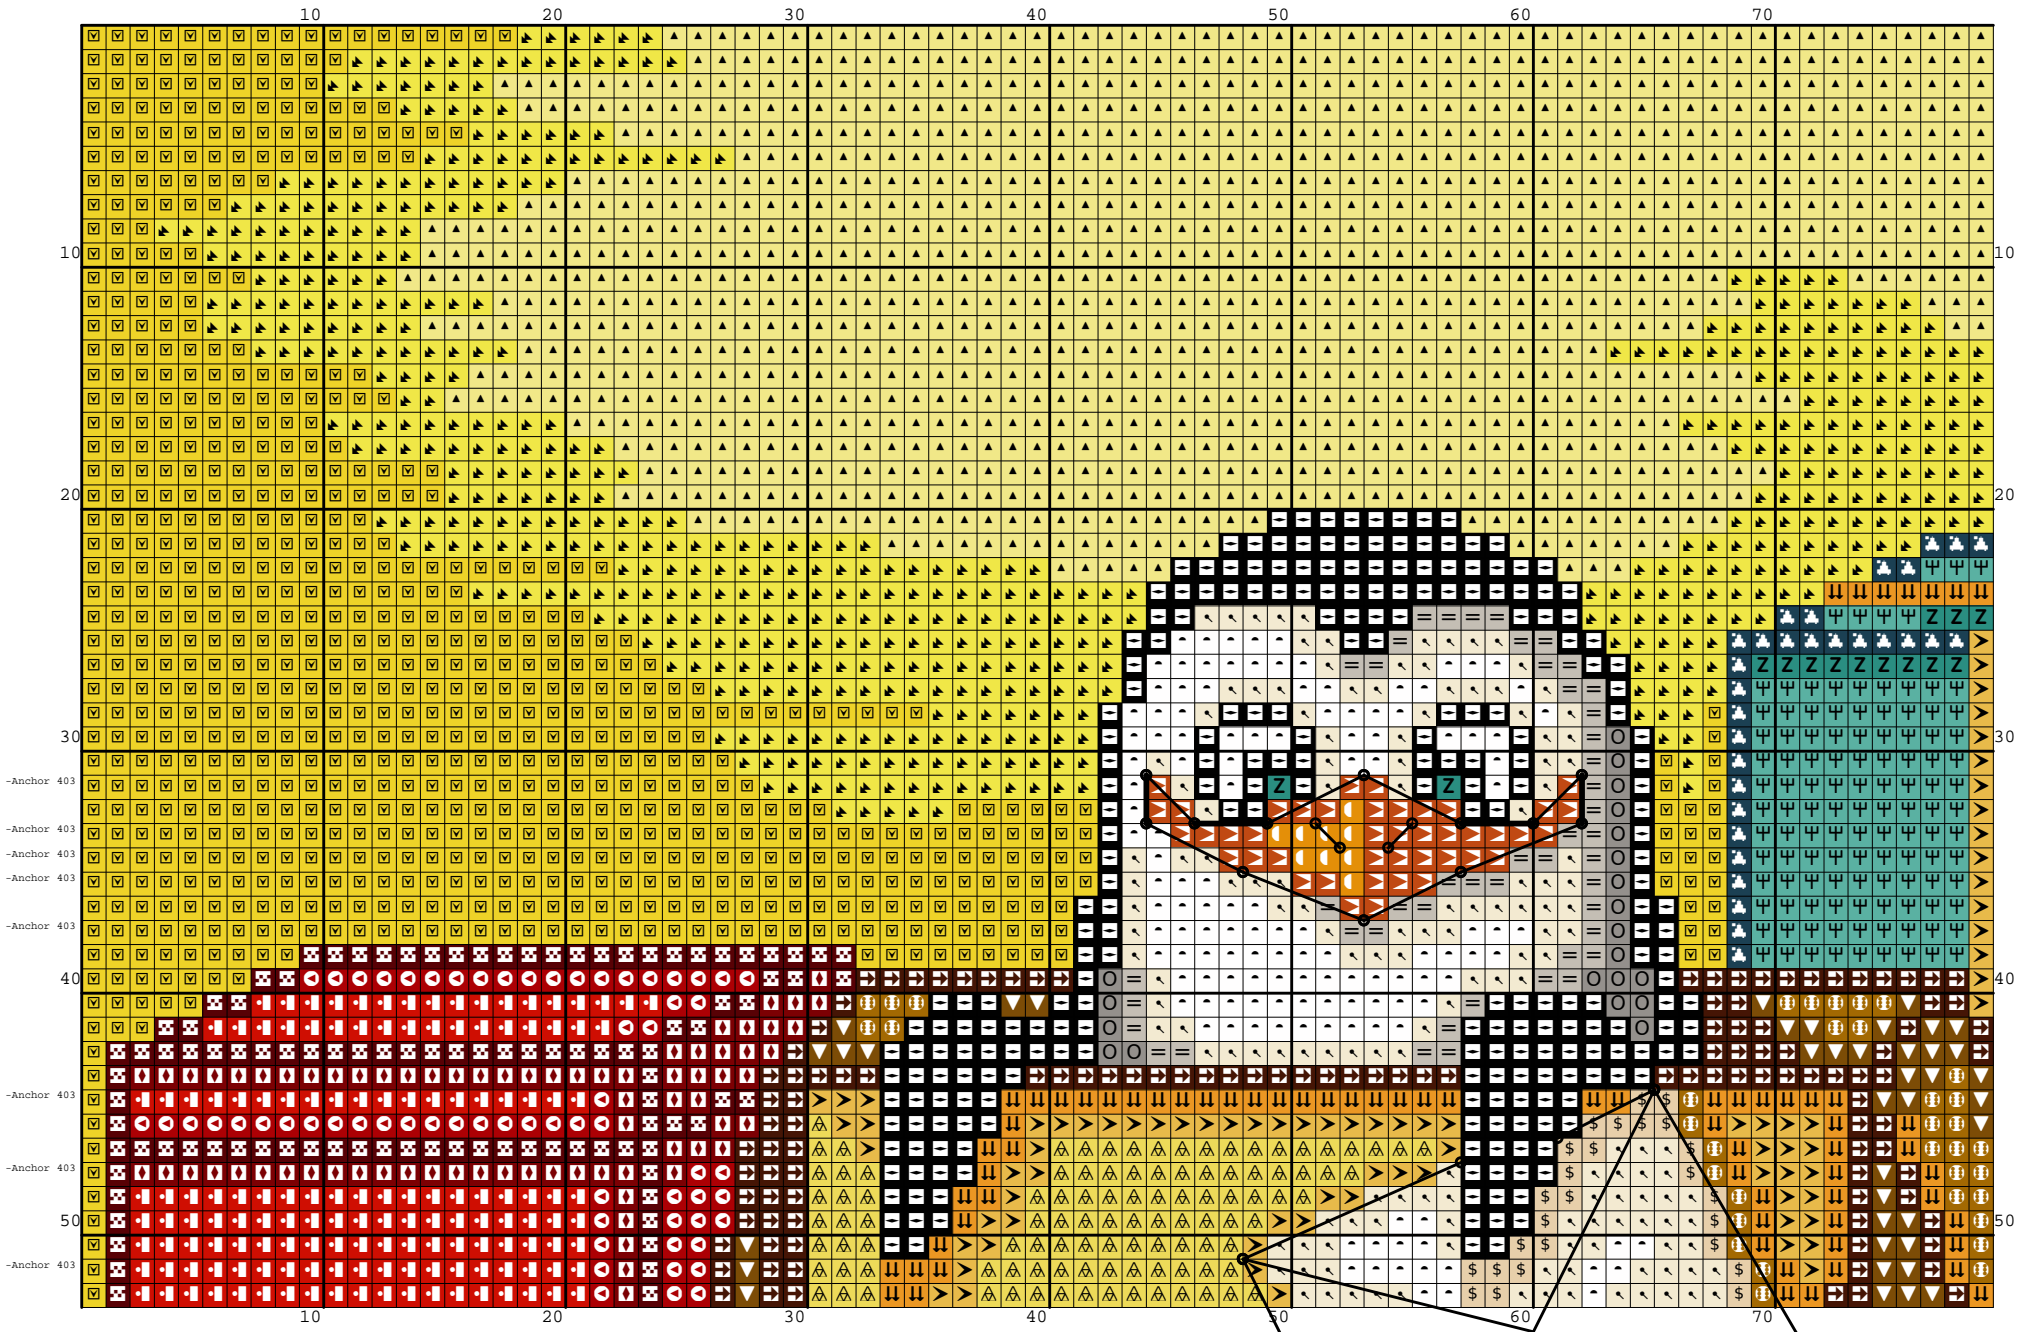

Nazwa: Paczka z niespodzianką  
Autor: Aslynn Foreignet (A.M.)

Rozmiar: 106x106  
Kolorów: 27

Wzór pobrany ze strony: [www.wzory-haftu.pl](http://www.wzory-haftu.pl)  
Pattern downloaded from: [www.cross-stitch-patterns.eu](http://www.cross-stitch-patterns.eu)

Symbol	Nr nici	Krzyżyki	Motki 2 nitki	Motki 3 nitki	Motki 6 nitek
	Anchor 1	192	1	1	1
	Anchor 20	215	1	1	1
	Anchor 46	183	1	1	1
	Anchor 47	172	1	1	1
	Anchor 186	304	1	1	1
	Anchor 187	211	1	1	1
	Anchor 189	64	1	1	1
	Anchor 276	46	1	1	1
	Anchor 293	1760	1	1	1
	Anchor 300	2287	1	1	1
	Anchor 301	590	1	1	1
	Anchor 302	494	1	1	1
	Anchor 303	9	1	1	1
	Anchor 305	1524	1	1	1
	Anchor 306	280	1	1	1
	Anchor 307	380	1	1	1
	Anchor 311	394	1	1	1
	Anchor 313	371	1	1	1
	Anchor 332	433	1	1	1
	Anchor 357	370	1	1	1
	Anchor 397	47	1	1	1
	Anchor 398	21	1	1	1
	Anchor 403	246	1	1	1
	Anchor 901	233	1	1	1
	Anchor 926	209	1	1	1
	Anchor 1003	43	1	1	1
	Anchor 1066	158	1	1	1