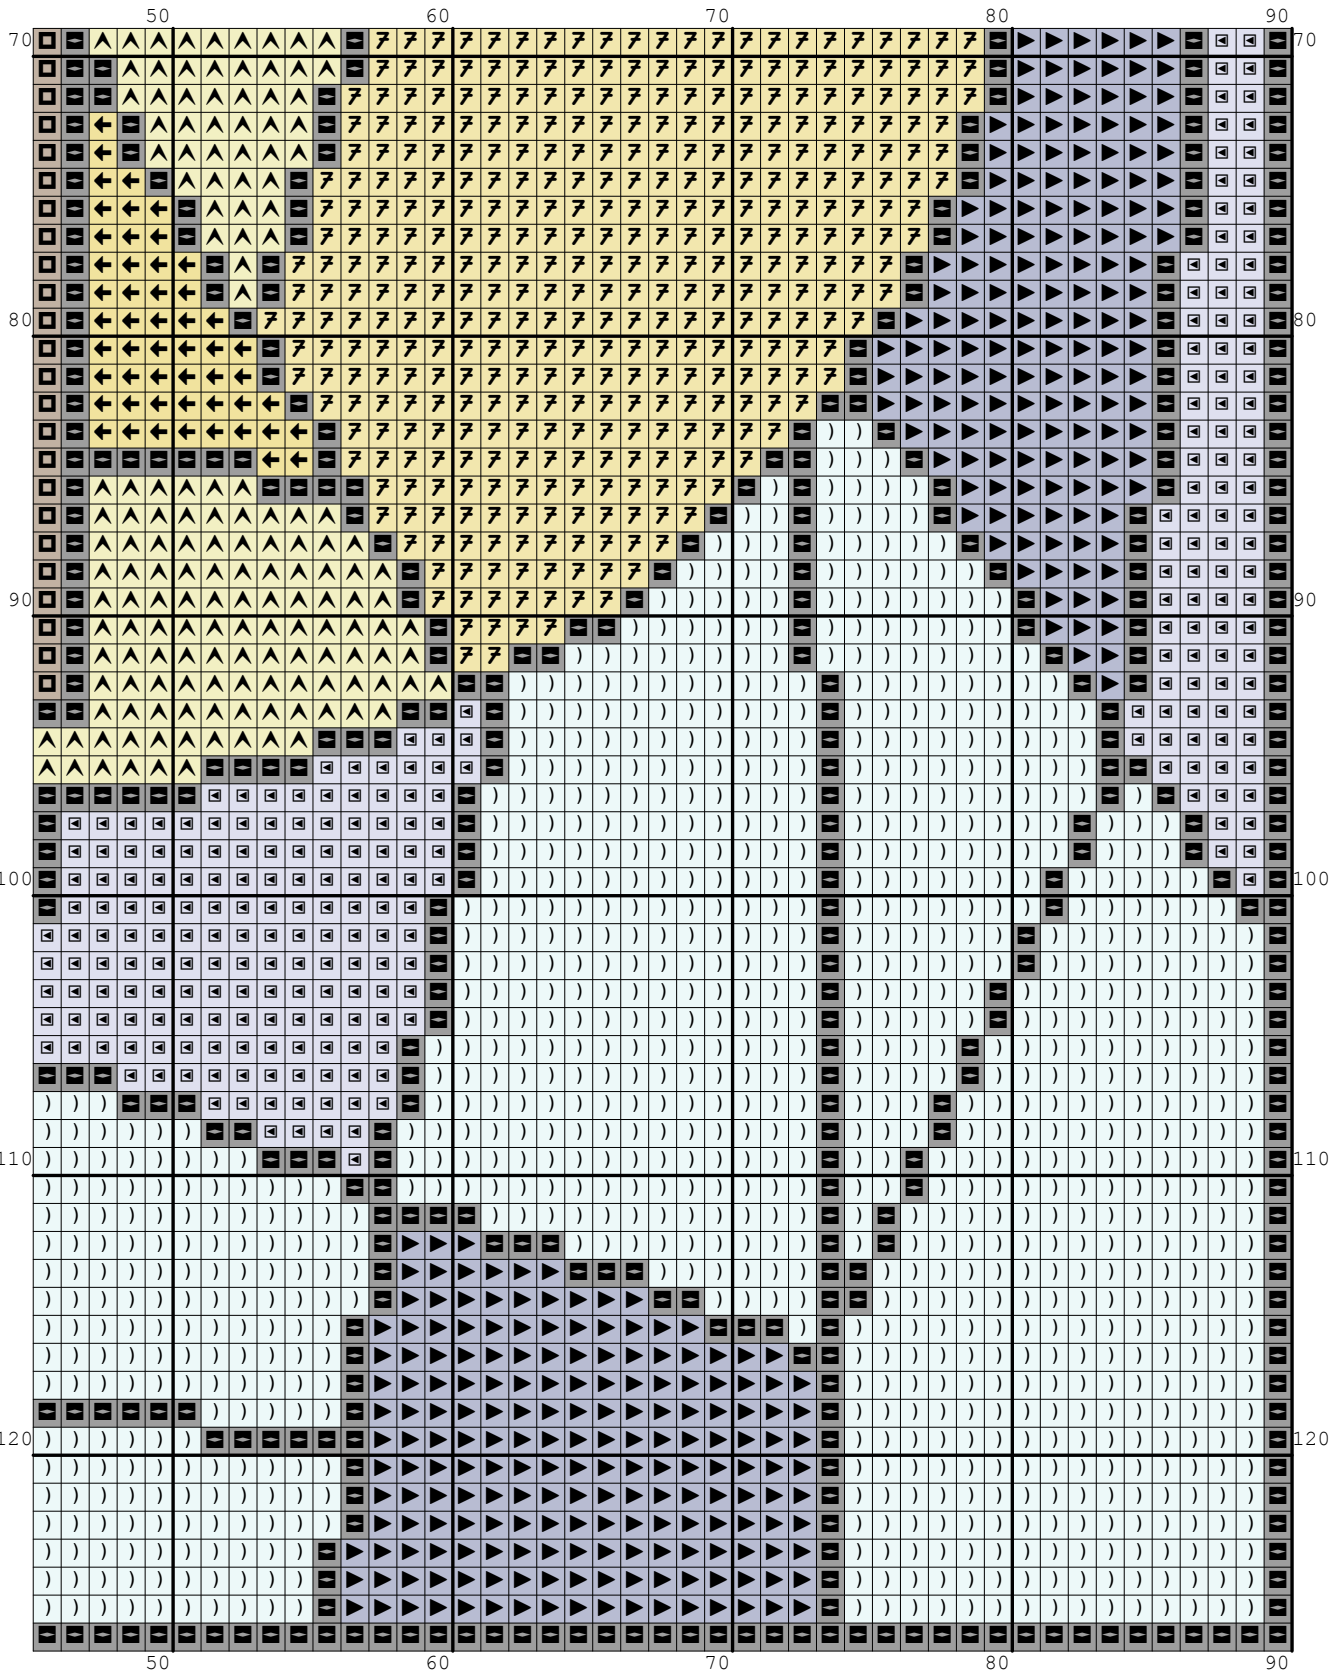

Nazwa: Witraż z krzyżem / Stainglass with cross
Autor: Grzegorz Żochowski

Rozmiar: 90x127
Kolorów: 13

PL: Wzór pobrany ze strony: www.wzory-haftu.pl
Na podstawie rysunku ettocecco "Vetrata religiosa"
EN: Pattern downloaded from: www.cross-stitch-patterns.eu
Based on the picture ettocecco "Vetrata religiosa"

Symbol	Nr nici	Krzyżyki	Motki 2 nitki	Motki 3 nitki	Motki 6 nitek
	DMC 157	1480	1	1	2
	DMC 167	160	1	1	1
	DMC 310	1663	1	1	2
	DMC 422	152	1	1	1
	DMC 726	185	1	1	1
	DMC 744	875	1	1	1
	DMC 747	2342	1	2	3
	DMC 799	768	1	1	1
	DMC 996	840	1	1	1
	DMC 3078	1227	1	1	2
	DMC 3770	821	1	1	1
	DMC 3811	865	1	1	1
	DMC 3864	52	1	1	1