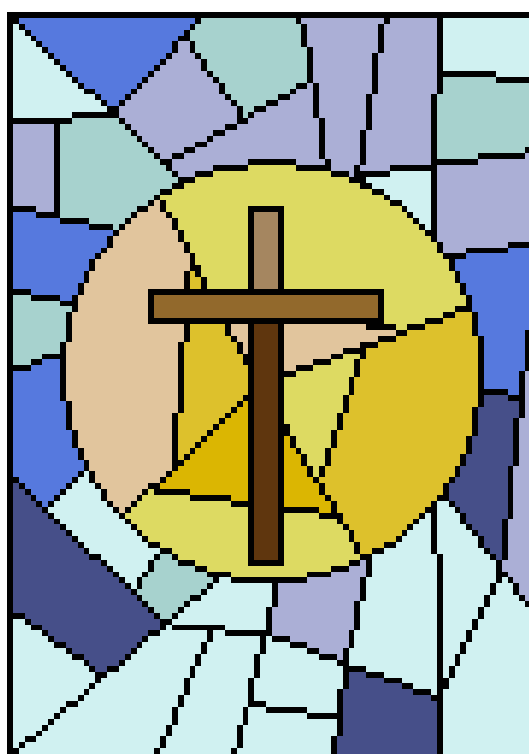

Nazwa: Witraż z krzyżem / Stainglass with cross
Autor: Grzegorz Żochowski

Rozmiar: 90x127
Kolorów: 13

PL: Wzór pobrany ze strony: www.wzory-haftu.pl
Na podstawie rysunku ettocecco "Vetrata religiosa"
EN: Pattern downloaded from: www.cross-stitch-patterns.eu
Based on the picture ettocecco "Vetrata religiosa"