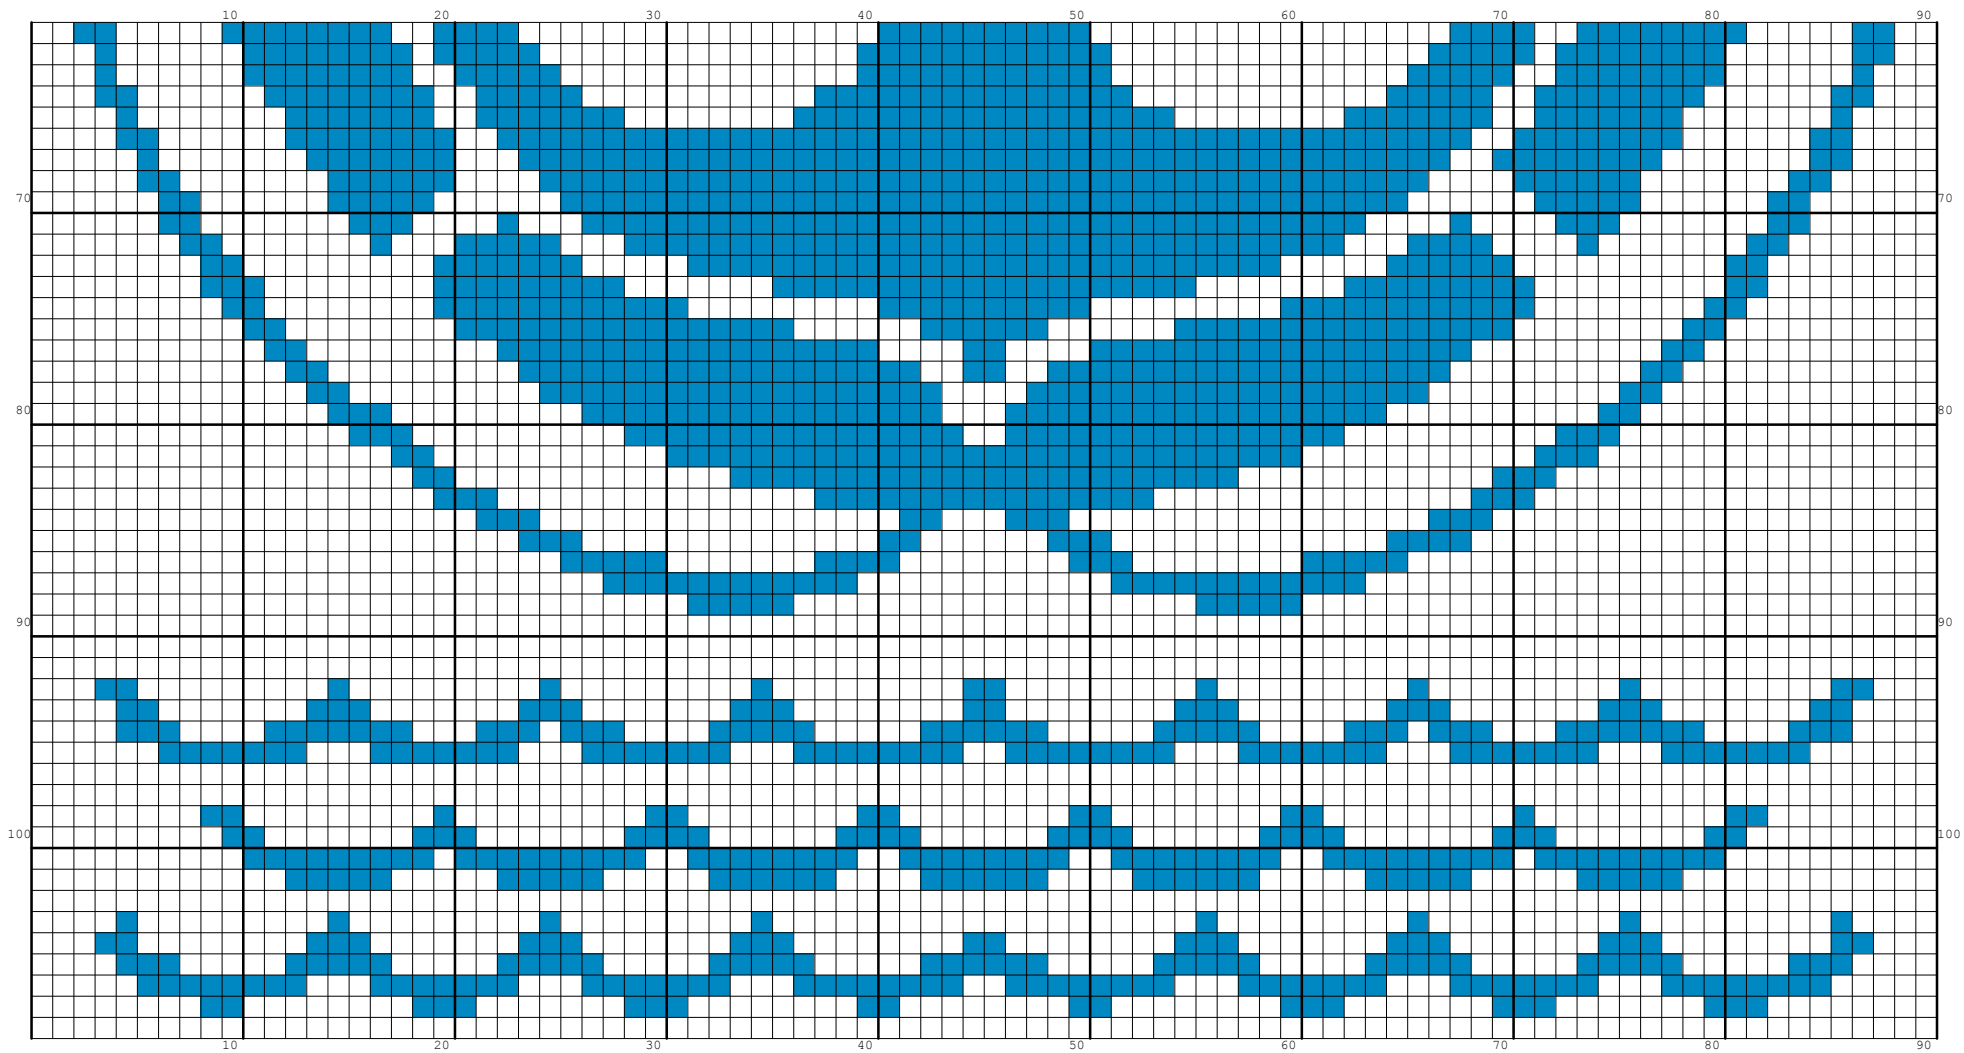

Nazwa: Kotwica / Anchor
Autor: Grzegorz Żochowski

Rozmiar: 90x109
Kolorów: 2

PL: Wzór pobrany ze strony: www.wzory-haftu.pl
Na podstawie rysunku Mr_Vector "Anchor and buoy"
EN: Pattern downloaded from: www.cross-stitch-patterns.eu
Based on the picture Mr_Vector "Anchor and buoy"

Symbol	Nr nici	Krzyżyki	Motki 2 nitki	Motki 3 nitki	Motki 6 nitki
<input type="checkbox"/>	Kanwa	6288	3	4	7
<input checked="" type="checkbox"/>	DMC 3845	3522	2	2	4