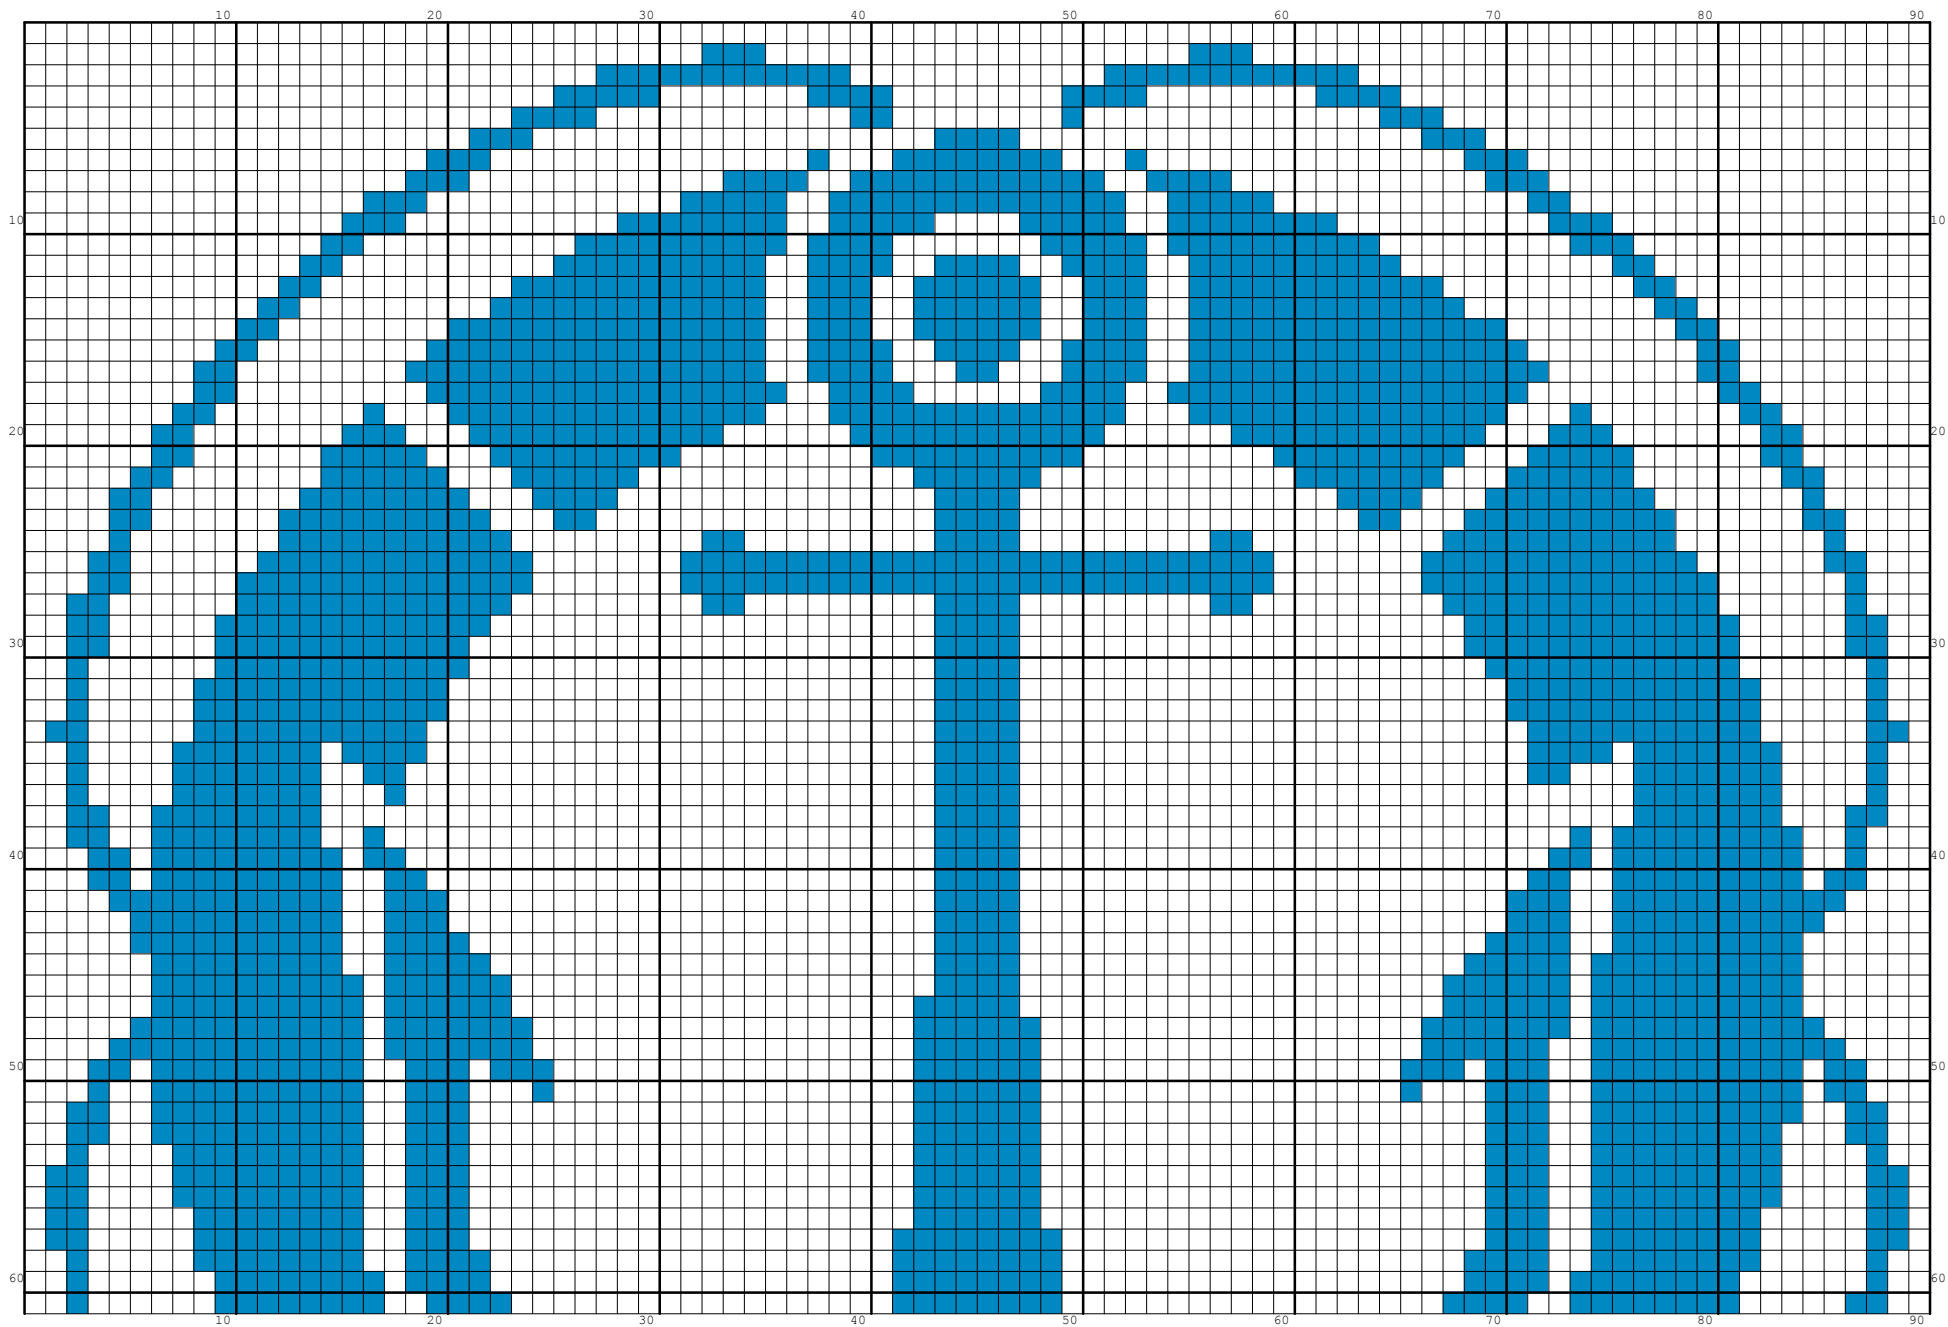

Nazwa: Kotwica / Anchor
Autor: Grzegorz Żochowski

Rozmiar: 90x109
Kolorów: 2

PL: Wzór pobrany ze strony: www.wzory-haftu.pl
Na podstawie rysunku Mr_Vector "Anchor and buoy"
EN: Pattern downloaded from: www.cross-stitch-patterns.eu
Based on the picture Mr_Vector "Anchor and buoy"

Symbol	Nr nici	Krzyżyki	Motki 2 nitki	Motki 3 nitki	Motki 6 nitki
<input type="checkbox"/>	Kanwa	6288	3	4	7
<input checked="" type="checkbox"/>	DMC 3845	3522	2	2	4