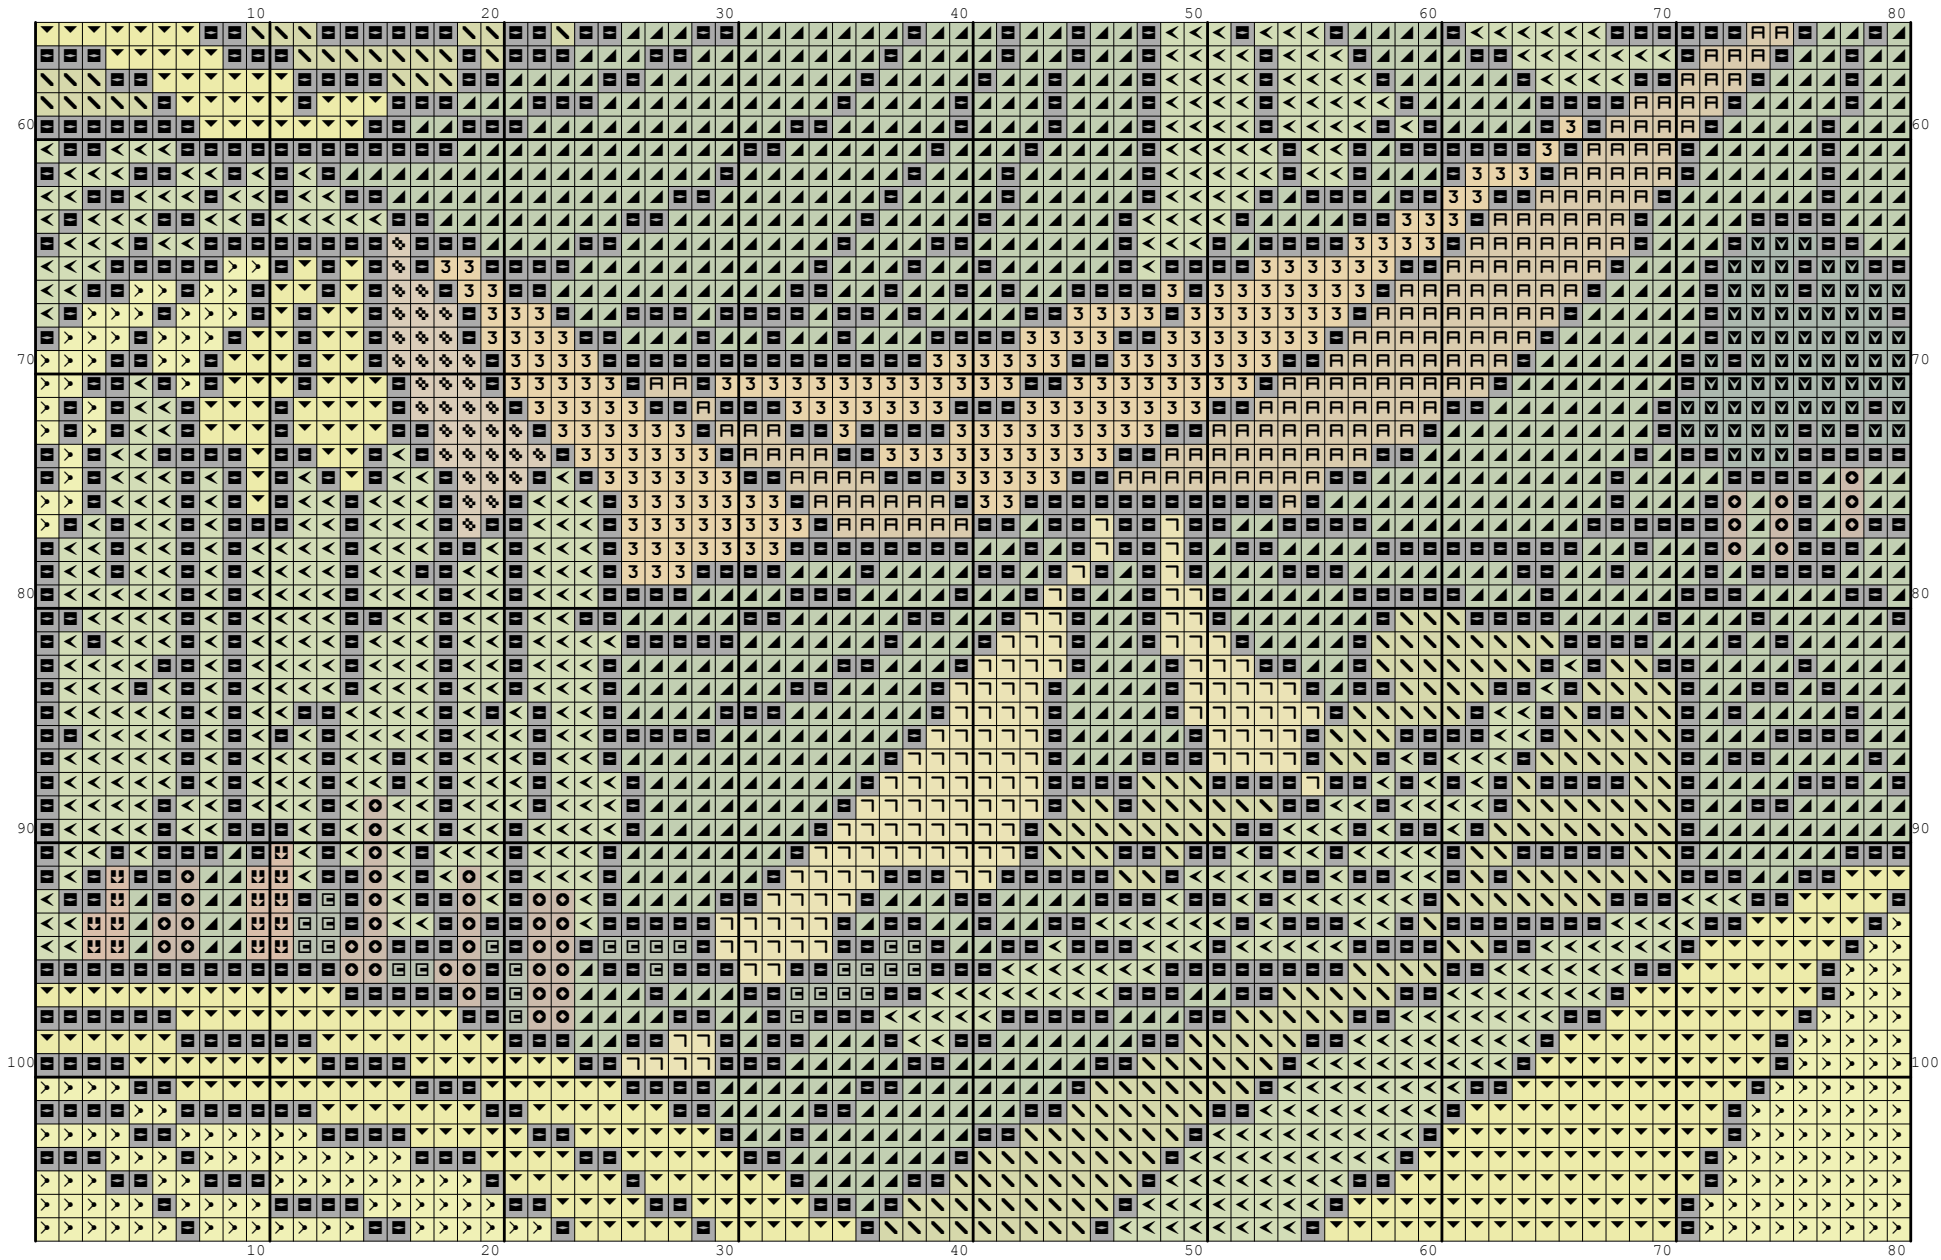

Nazwa: Paskowany świat 3 / Striped World 3  
Autor: Grzegorz Żochowski

Rozmiar: 80x107  
Kolorów: 19

(PL): Wzór pobrany ze strony: [www.wzory-haftu.pl](http://www.wzory-haftu.pl)  
Na podstawie rysunku goccedicolore "castello in collina"  
(EN): Pattern downloaded from: [www.cross-stitch-patterns.eu](http://www.cross-stitch-patterns.eu)  
Based on picture by goccedicolore "castello in collina"

Symbol	Nr nici	Krzyżyki	Motki 2 nitki	Motki 3 nitki	Motki 6 nitek
	DMC 307	412	1	1	1
	DMC 310	1862	1	2	3
	DMC 368	78	1	1	1
	DMC 422	36	1	1	1
	DMC 434	58	1	1	1
	DMC 445	367	1	1	1
	DMC 471	1079	1	1	2
	DMC 472	696	1	1	1
	DMC 642	171	1	1	1
	DMC 728	194	1	1	1
	DMC 729	154	1	1	1
	DMC 976	15	1	1	1
	DMC 986	67	1	1	1
	DMC 996	2022	1	2	3
	DMC 3346	28	1	1	1
	DMC 3753	36	1	1	1
	DMC 3819	255	1	1	1
	DMC 3822	125	1	1	1
	DMC B5200	905	1	1	1