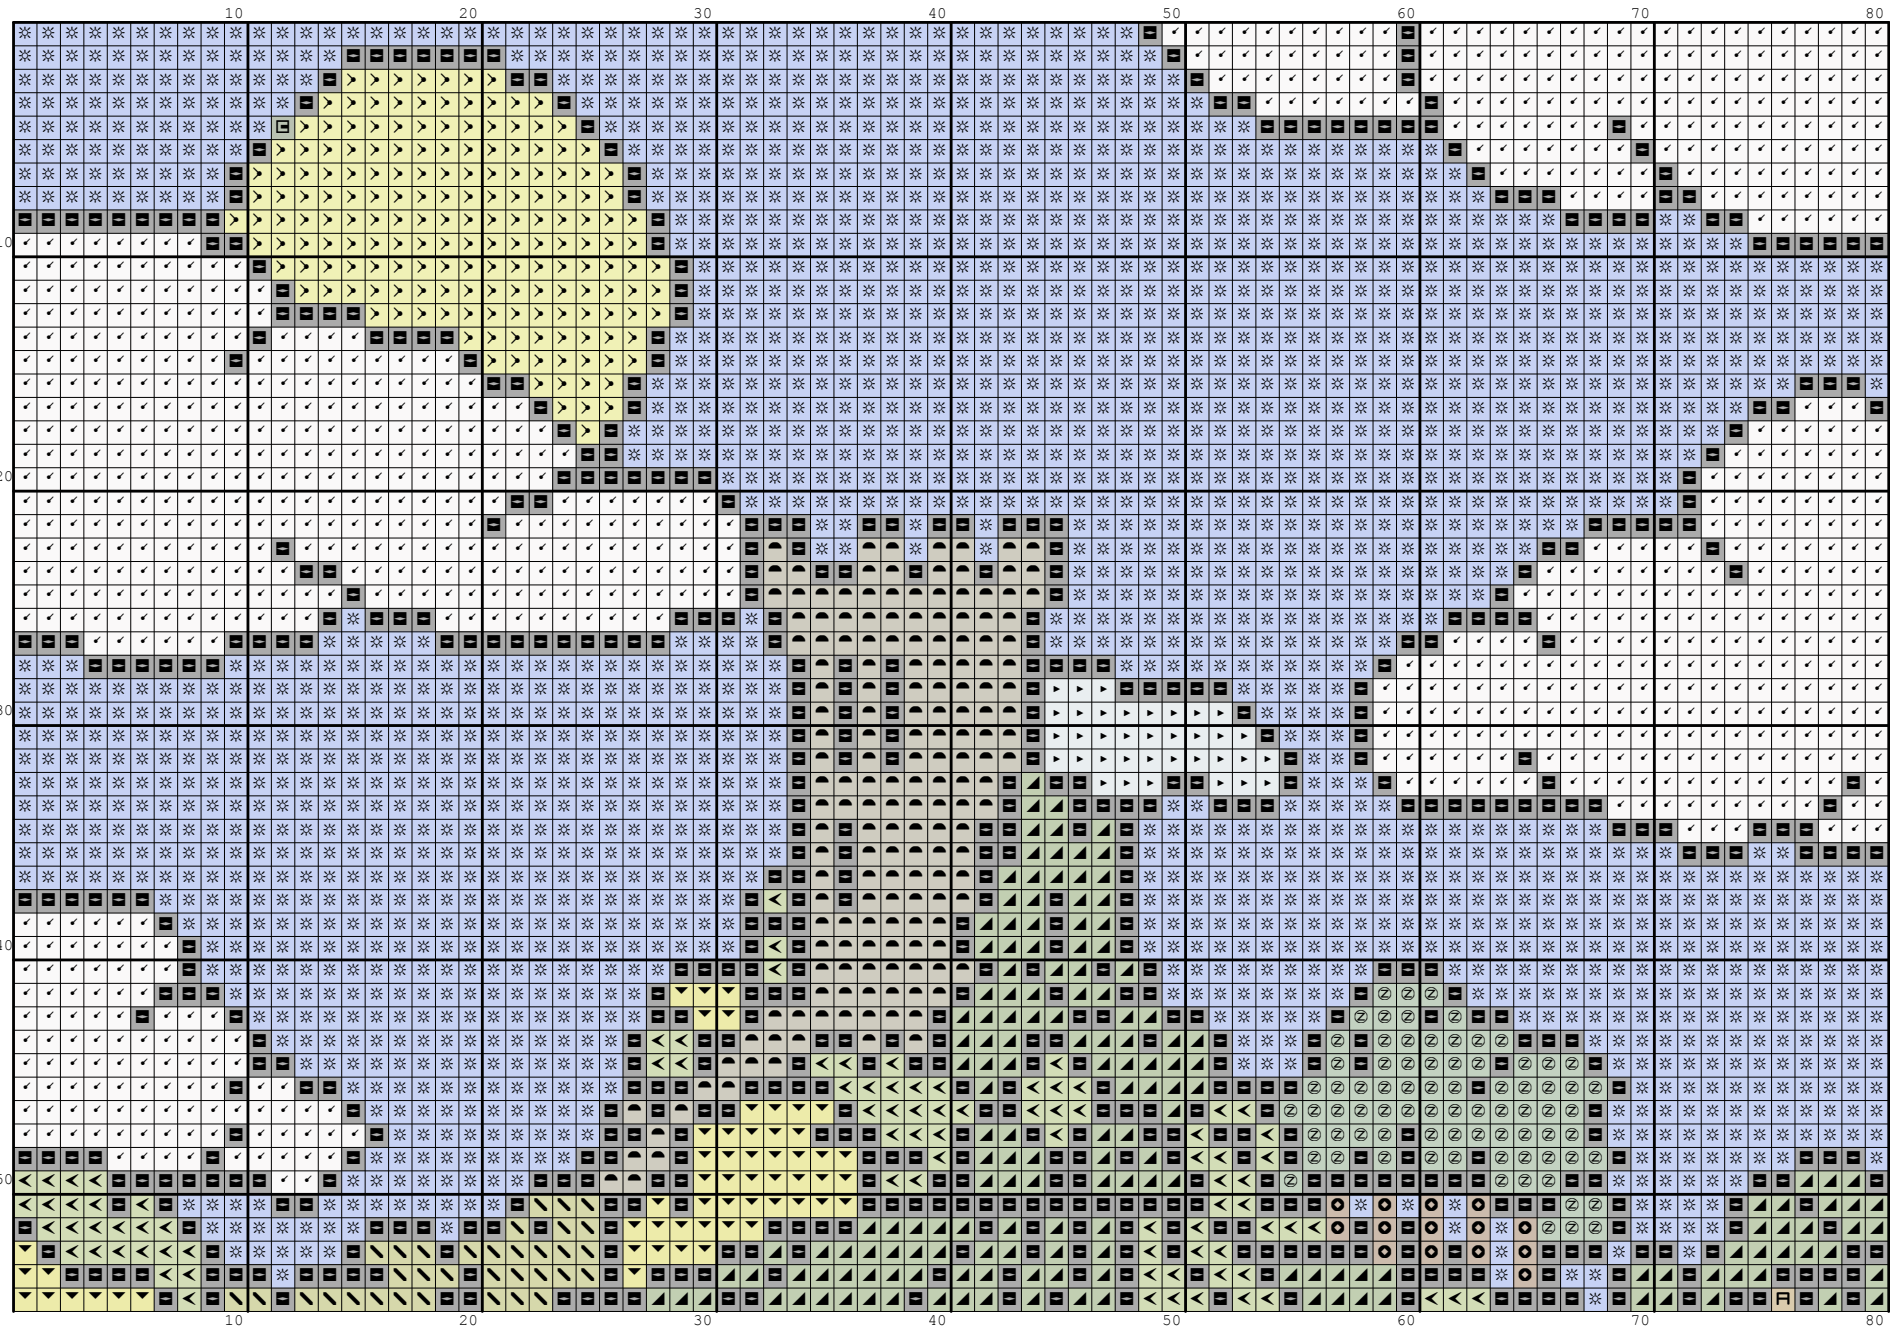

Nazwa: Paskowany świat 3 / Striped World 3  
Autor: Grzegorz Żochowski

Rozmiar: 80x107  
Kolorów: 19

(PL): Wzór pobrany ze strony: [www.wzory-haftu.pl](http://www.wzory-haftu.pl)  
Na podstawie rysunku goccedicolore "castello in collina"  
(EN): Pattern downloaded from: [www.cross-stitch-patterns.eu](http://www.cross-stitch-patterns.eu)  
Based on picture by goccedicolore "castello in collina"

Symbol	Nr nici	Krzyżyki	Motki 2 nitki	Motki 3 nitki	Motki 6 nitek
	DMC 307	412	1	1	1
	DMC 310	1862	1	2	3
	DMC 368	78	1	1	1
	DMC 422	36	1	1	1
	DMC 434	58	1	1	1
	DMC 445	367	1	1	1
	DMC 471	1079	1	1	2
	DMC 472	696	1	1	1
	DMC 642	171	1	1	1
	DMC 728	194	1	1	1
	DMC 729	154	1	1	1
	DMC 976	15	1	1	1
	DMC 986	67	1	1	1
	DMC 996	2022	1	2	3
	DMC 3346	28	1	1	1
	DMC 3753	36	1	1	1
	DMC 3819	255	1	1	1
	DMC 3822	125	1	1	1
	DMC B5200	905	1	1	1