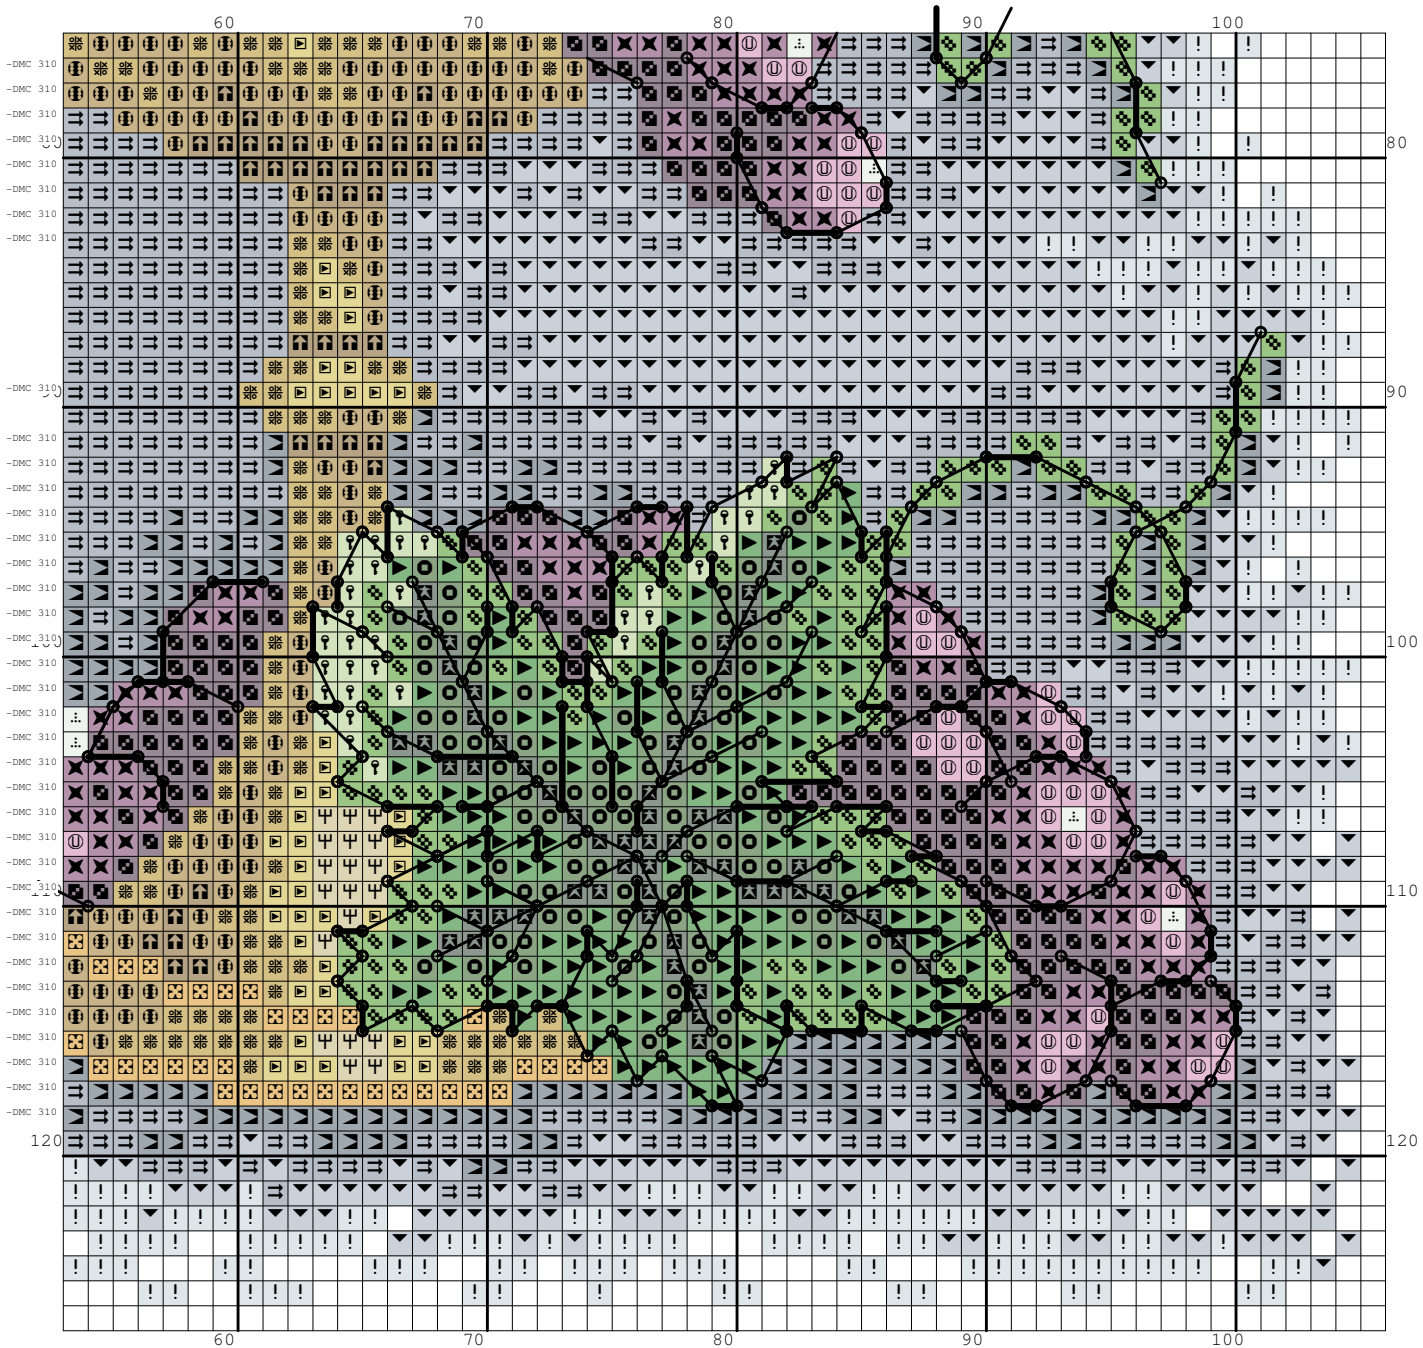

Nazwa: Pamiątka I Komunii  
Autor: look4me

Rozmiar: 106x127  
Kolorów: 30

(PL) Wzór pobrany ze strony: [www.wzory-haftu.pl](http://www.wzory-haftu.pl)  
(EN): Pattern downloaded from: [www.cross-stitch-patterns.eu](http://www.cross-stitch-patterns.eu)

Zamiast koloru 3743 należy użyć 5283 (srebrny metalizowany)  
Zamiast 972 należy użyć 5282 (złoty metalizowany)

Symbol	Nr nici	Krzyżyki	Motki 2 nitki	Motki 3 nitki	Motki 6 nitek
	Kanwa	5193	2	3	6
	DMC 310	0	1	1	2
	DMC 550	339	1	1	1
	DMC 552	275	1	1	1
	DMC 554	98	1	1	1
	DMC 729	251	1	1	1
	DMC 772	114	1	1	1
	DMC 800	198	1	1	1
	DMC 840	150	1	1	1
	DMC 895	104	1	1	1
	DMC 899	79	1	1	1
	DMC 905	228	1	1	1
	DMC 906	299	1	1	1
	DMC 907	261	1	1	1
	DMC 931	236	1	1	1
	DMC 932	718	1	1	1
	DMC 951	333	1	1	1
	DMC 972	165	1	1	1
	DMC 3047	34	1	1	1
	DMC 3326	24	1	1	1
	DMC 3350	34	1	1	1
	DMC 3743	152	1	1	1
	DMC 3752	909	1	1	1
	DMC 3753	805	1	1	1
	DMC 3756	1512	1	1	2
	DMC 3770	210	1	1	1
	DMC 3820	344	1	1	1
	DMC 3822	135	1	1	1
	DMC 3829	102	1	1	1
	DMC 3864	160	1	1	1