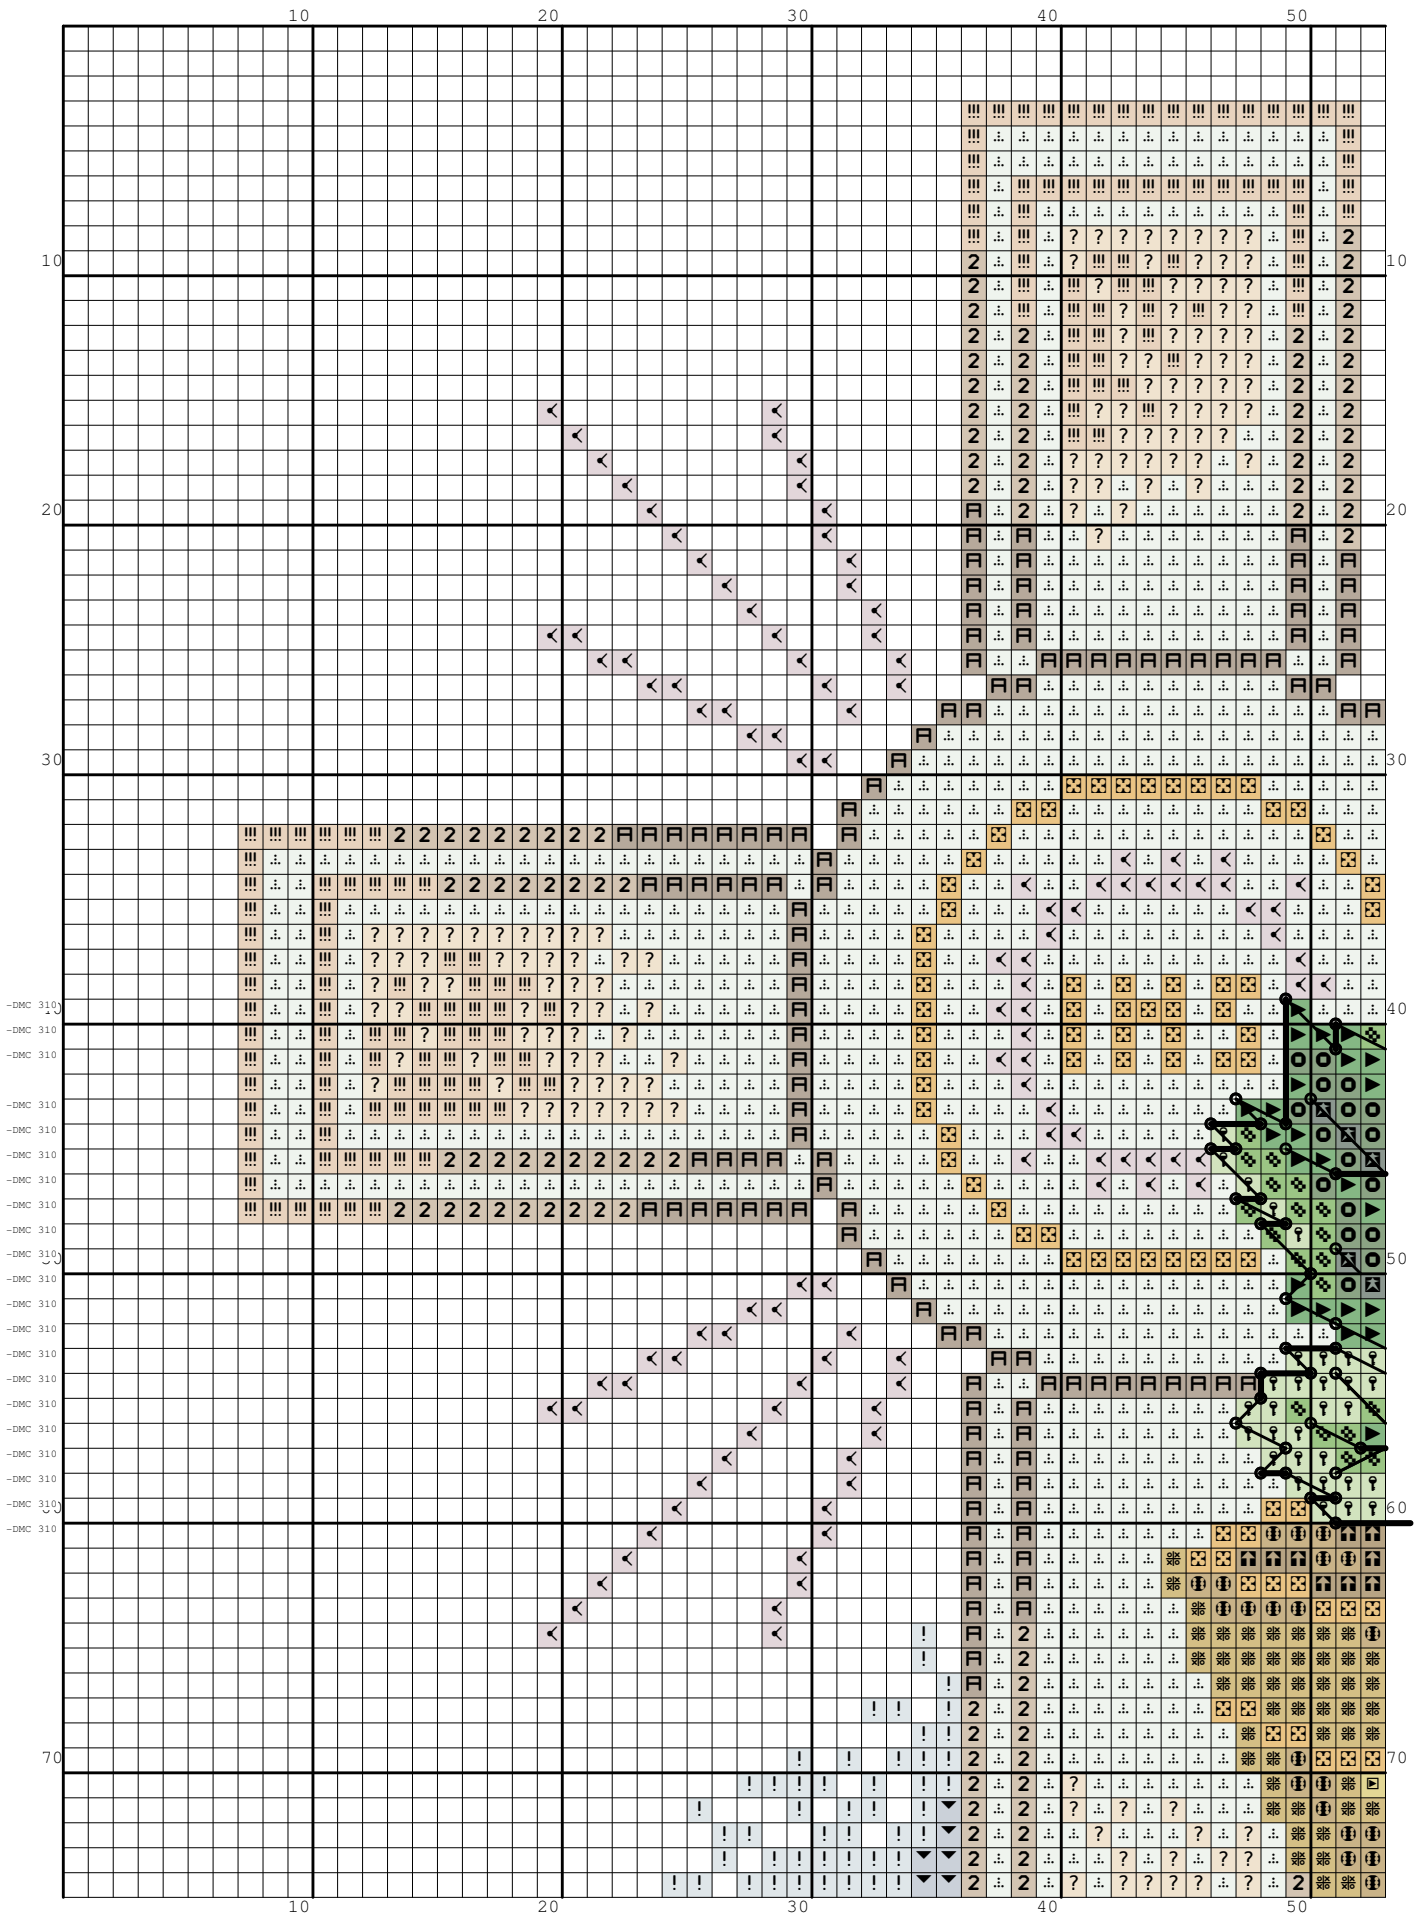

Nazwa: Pamiątka I Komunii  
Autor: look4me

Rozmiar: 106x127  
Kolorów: 30

(PL) Wzór pobrany ze strony: [www.wzory-haftu.pl](http://www.wzory-haftu.pl)  
(EN): Pattern downloaded from: [www.cross-stitch-patterns.eu](http://www.cross-stitch-patterns.eu)

Zamiast koloru 3743 należy użyć 5283 (srebrny metalizowany)  
Zamiast 972 należy użyć 5282 (złoty metalizowany)

Symbol	Nr nici	Krzyżyki	Motki 2 nitki	Motki 3 nitki	Motki 6 nitek
	Kanwa	5193	2	3	6
	DMC 310	0	1	1	2
	DMC 550	339	1	1	1
	DMC 552	275	1	1	1
	DMC 554	98	1	1	1
	DMC 729	251	1	1	1
	DMC 772	114	1	1	1
	DMC 800	198	1	1	1
	DMC 840	150	1	1	1
	DMC 895	104	1	1	1
	DMC 899	79	1	1	1
	DMC 905	228	1	1	1
	DMC 906	299	1	1	1
	DMC 907	261	1	1	1
	DMC 931	236	1	1	1
	DMC 932	718	1	1	1
	DMC 951	333	1	1	1
	DMC 972	165	1	1	1
	DMC 3047	34	1	1	1
	DMC 3326	24	1	1	1
	DMC 3350	34	1	1	1
	DMC 3743	152	1	1	1
	DMC 3752	909	1	1	1
	DMC 3753	805	1	1	1
	DMC 3756	1512	1	1	2
	DMC 3770	210	1	1	1
	DMC 3820	344	1	1	1
	DMC 3822	135	1	1	1
	DMC 3829	102	1	1	1
	DMC 3864	160	1	1	1