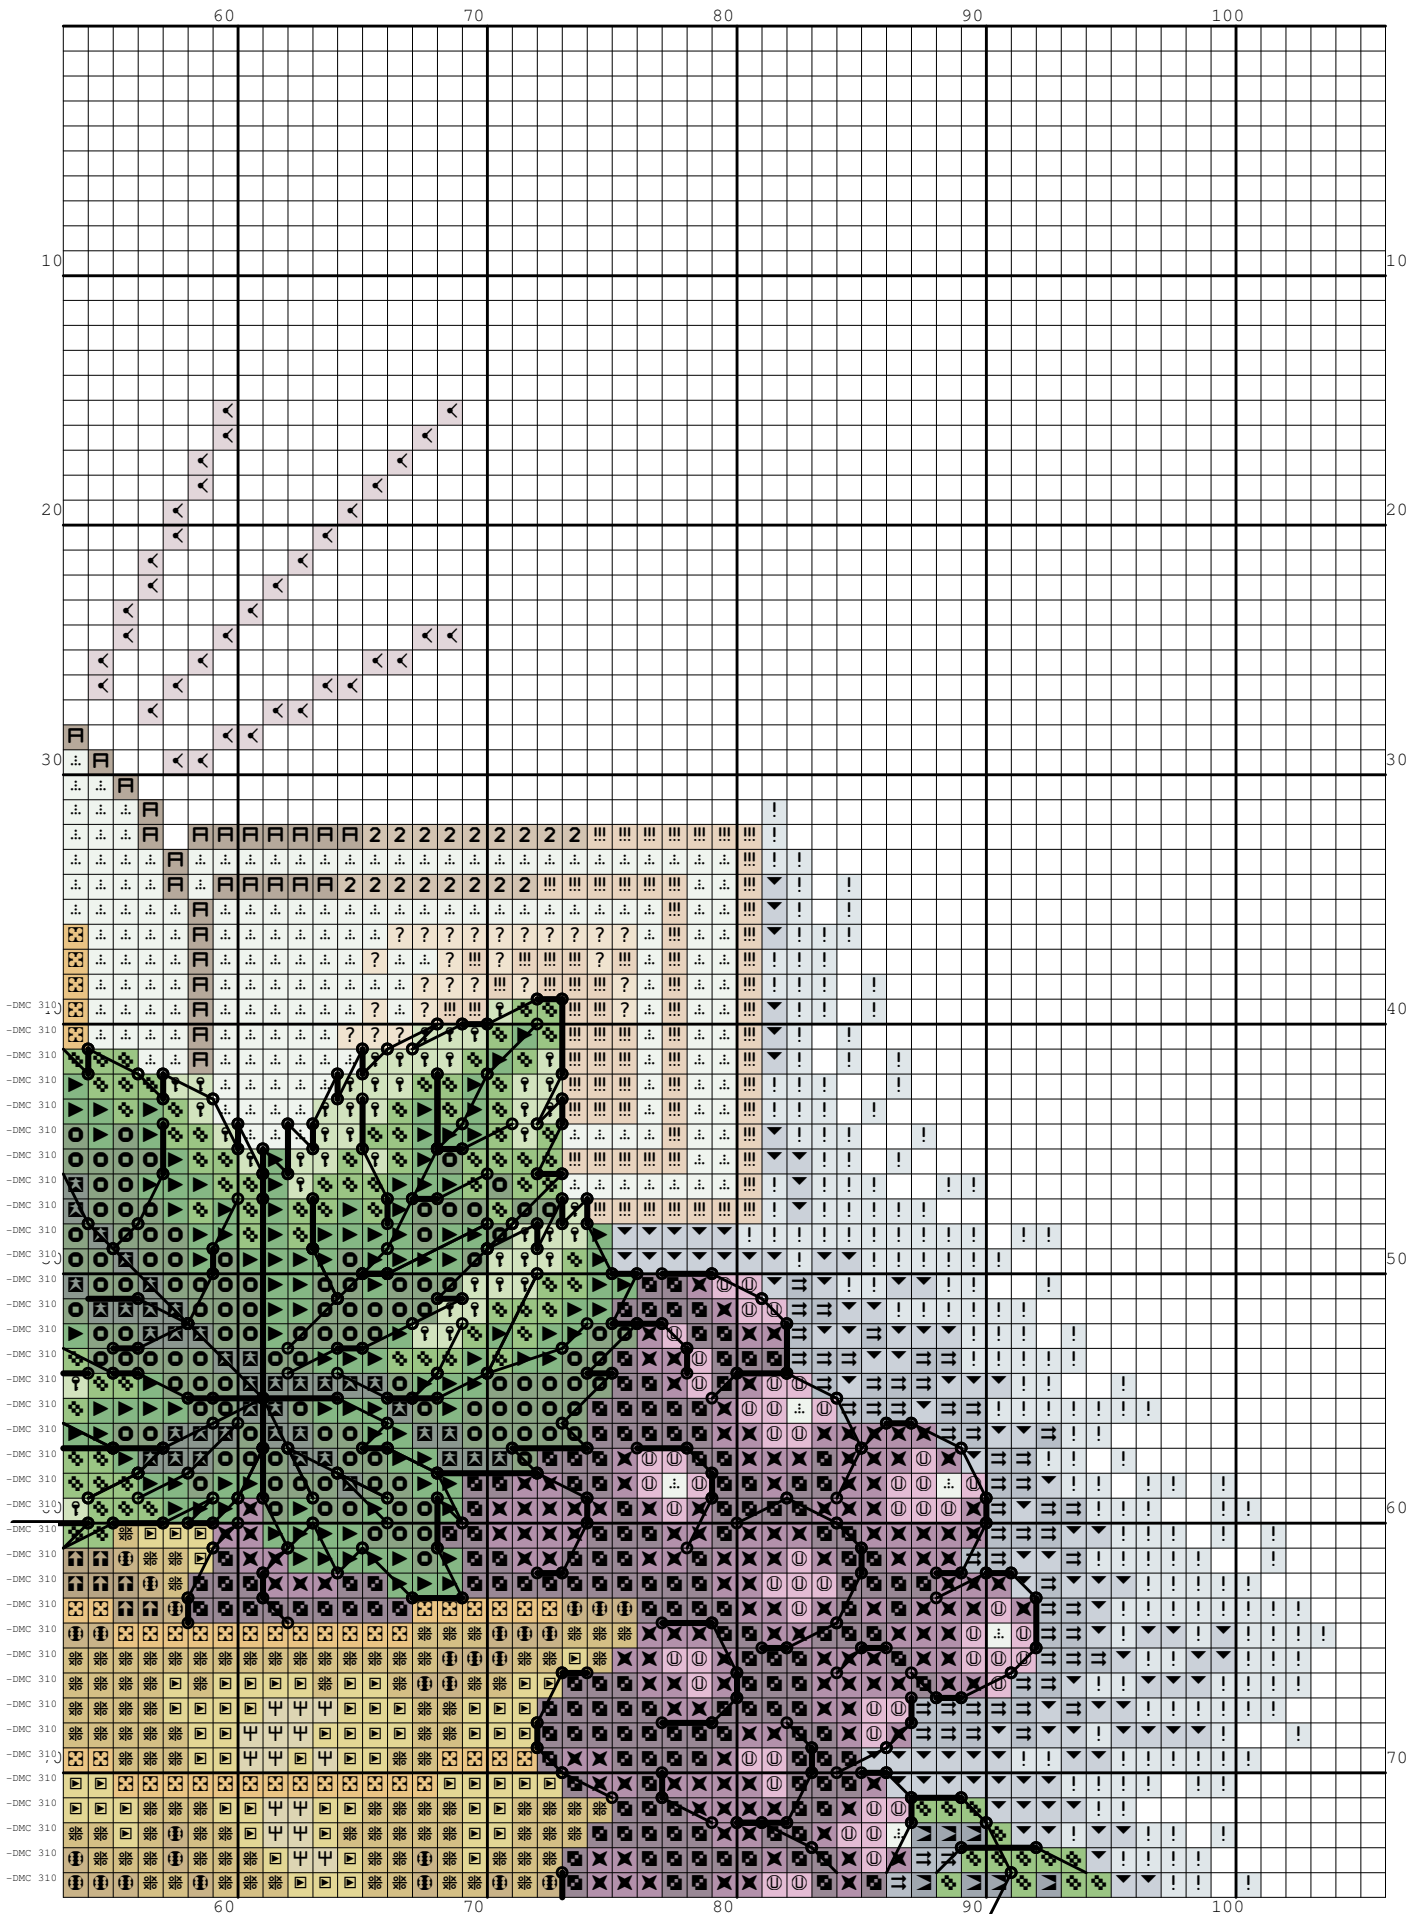

Nazwa: Pamiątka I Komunii  
Autor: look4me

Rozmiar: 106x127  
Kolorów: 30

(PL) Wzór pobrany ze strony: [www.wzory-haftu.pl](http://www.wzory-haftu.pl)  
(EN): Pattern downloaded from: [www.cross-stitch-patterns.eu](http://www.cross-stitch-patterns.eu)

Zamiast koloru 3743 należy użyć 5283 (srebrny metalizowany)  
Zamiast 972 należy użyć 5282 (złoty metalizowany)

Symbol	Nr nici	Krzyżyki	Motki 2 nitki	Motki 3 nitki	Motki 6 nitek
	Kanwa	5193	2	3	6
	DMC 310	0	1	1	2
	DMC 550	339	1	1	1
	DMC 552	275	1	1	1
	DMC 554	98	1	1	1
	DMC 729	251	1	1	1
	DMC 772	114	1	1	1
	DMC 800	198	1	1	1
	DMC 840	150	1	1	1
	DMC 895	104	1	1	1
	DMC 899	79	1	1	1
	DMC 905	228	1	1	1
	DMC 906	299	1	1	1
	DMC 907	261	1	1	1
	DMC 931	236	1	1	1
	DMC 932	718	1	1	1
	DMC 951	333	1	1	1
	DMC 972	165	1	1	1
	DMC 3047	34	1	1	1
	DMC 3326	24	1	1	1
	DMC 3350	34	1	1	1
	DMC 3743	152	1	1	1
	DMC 3752	909	1	1	1
	DMC 3753	805	1	1	1
	DMC 3756	1512	1	1	2
	DMC 3770	210	1	1	1
	DMC 3820	344	1	1	1
	DMC 3822	135	1	1	1
	DMC 3829	102	1	1	1
	DMC 3864	160	1	1	1