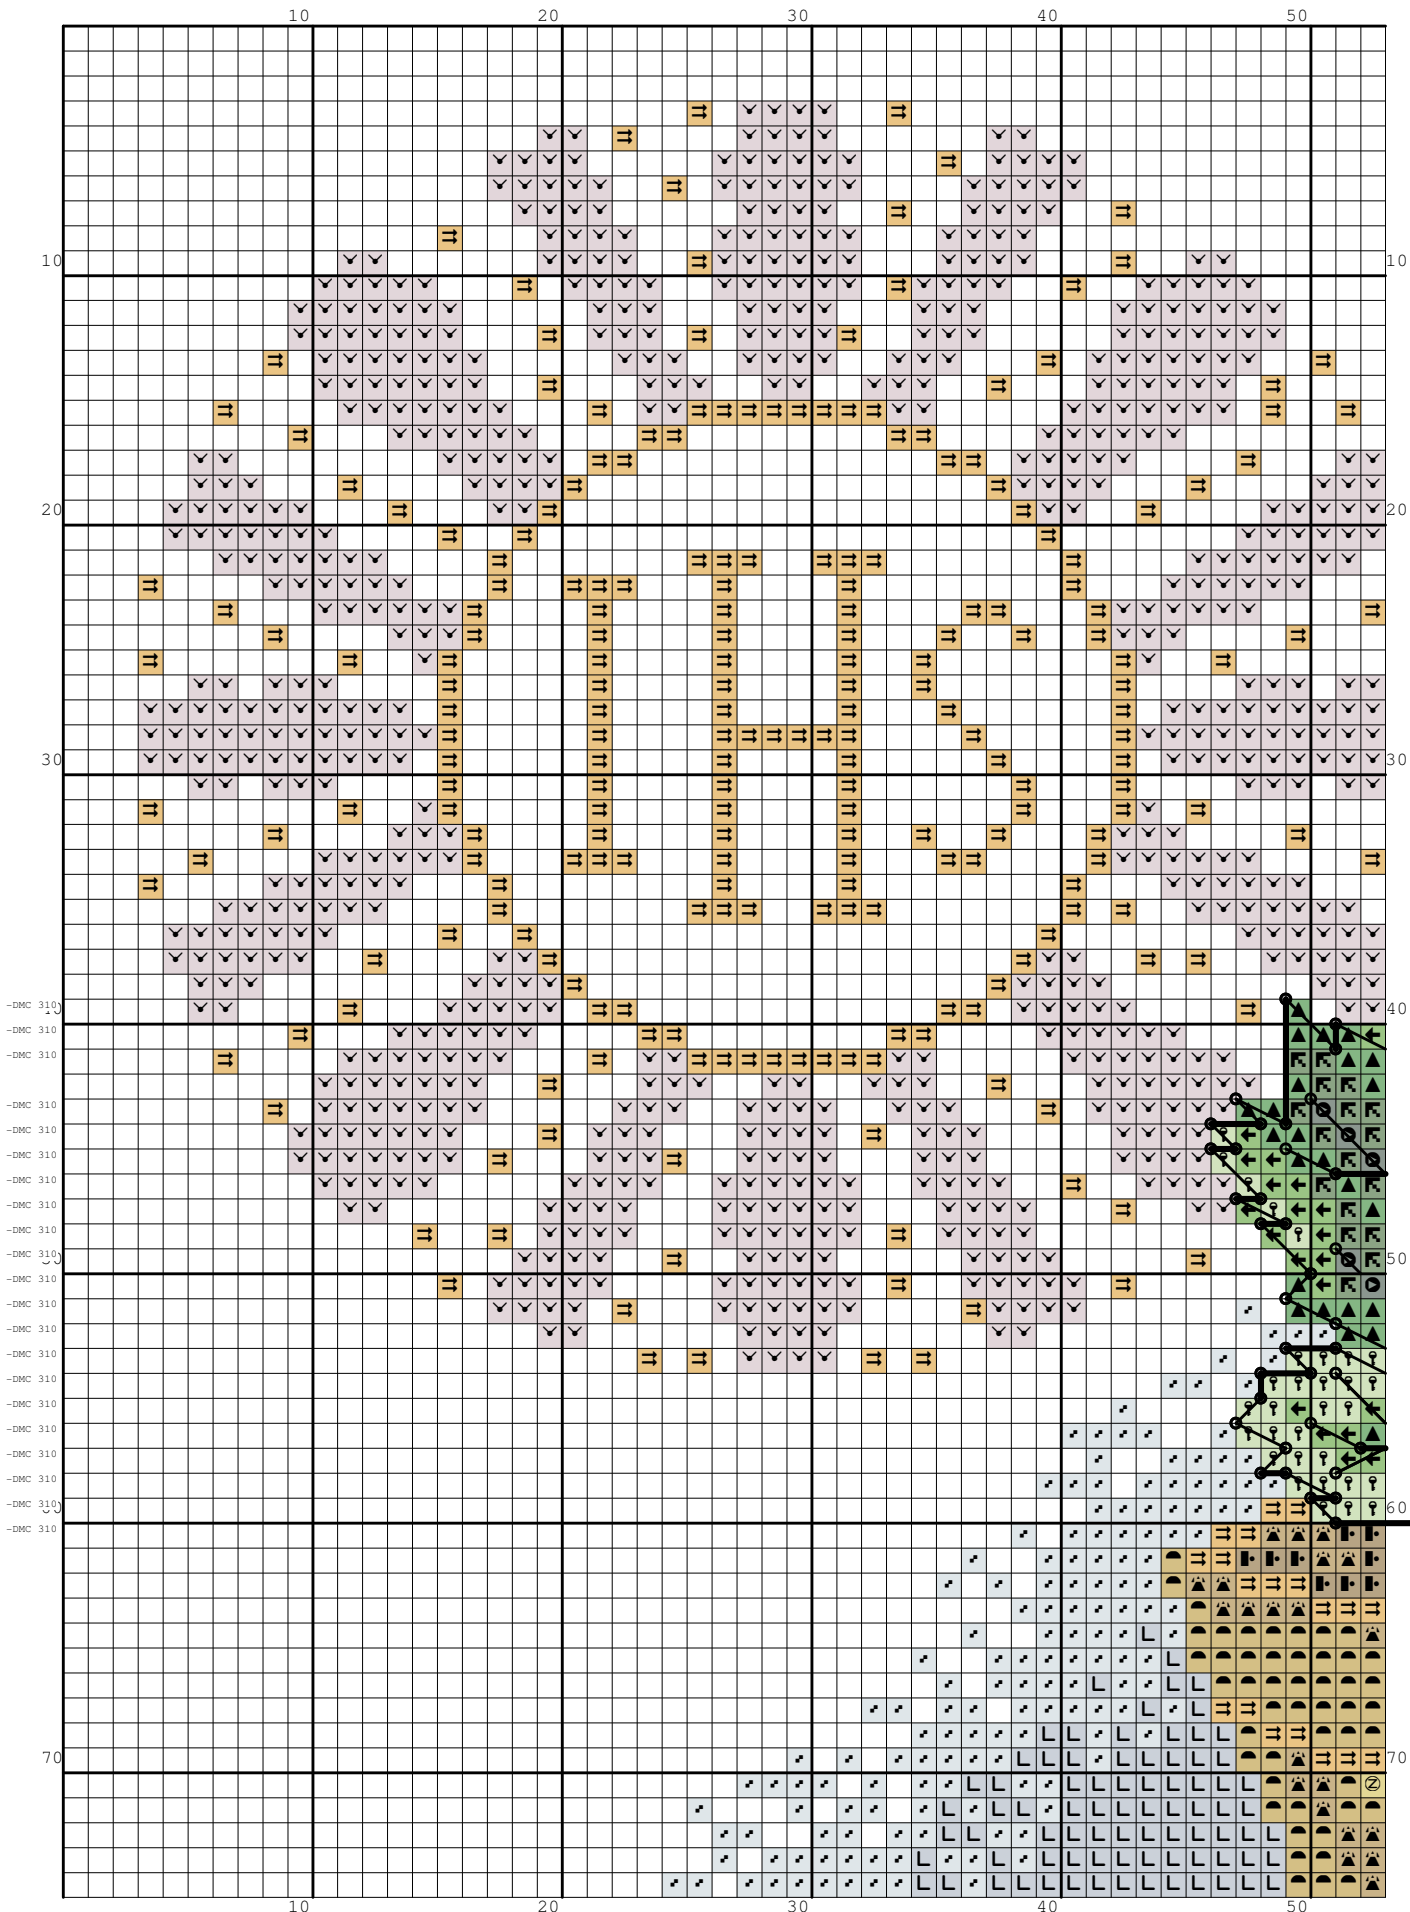

Nazwa: Pamiątka I Komunii
Autor: look4me

Rozmiar: 106x127
Kolorów: 26

(PL) Wzór pobrany ze strony: www.wzory-haftu.pl
(EN): Pattern downloaded from: www.cross-stitch-patterns.eu

Zamiast koloru 3743 należy użyć 5283 (srebrny metalizowany)
Zamiast 972 należy użyć 5282 (złoty metalizowany)

Symbol	Nr nici	Krzyżyki	Motki 2 nitki	Motki 3 nitki	Motki 6 nitek
	Kanwa	5703	2	3	6
	DMC 310	0	1	1	2
	DMC 550	339	1	1	1
	DMC 552	275	1	1	1
	DMC 554	98	1	1	1
	DMC 729	251	1	1	1
	DMC 772	114	1	1	1
	DMC 800	198	1	1	1
	DMC 895	104	1	1	1
	DMC 899	79	1	1	1
	DMC 905	228	1	1	1
	DMC 906	299	1	1	1
	DMC 907	261	1	1	1
	DMC 931	256	1	1	1
	DMC 932	927	1	1	1
	DMC 972	333	1	1	1
	DMC 3047	34	1	1	1
	DMC 3326	24	1	1	1
	DMC 3350	34	1	1	1
	DMC 3743	755	1	1	1
	DMC 3752	1183	1	1	2
	DMC 3753	1017	1	1	2
	DMC 3756	368	1	1	1
	DMC 3820	345	1	1	1
	DMC 3822	135	1	1	1
	DMC 3829	102	1	1	1