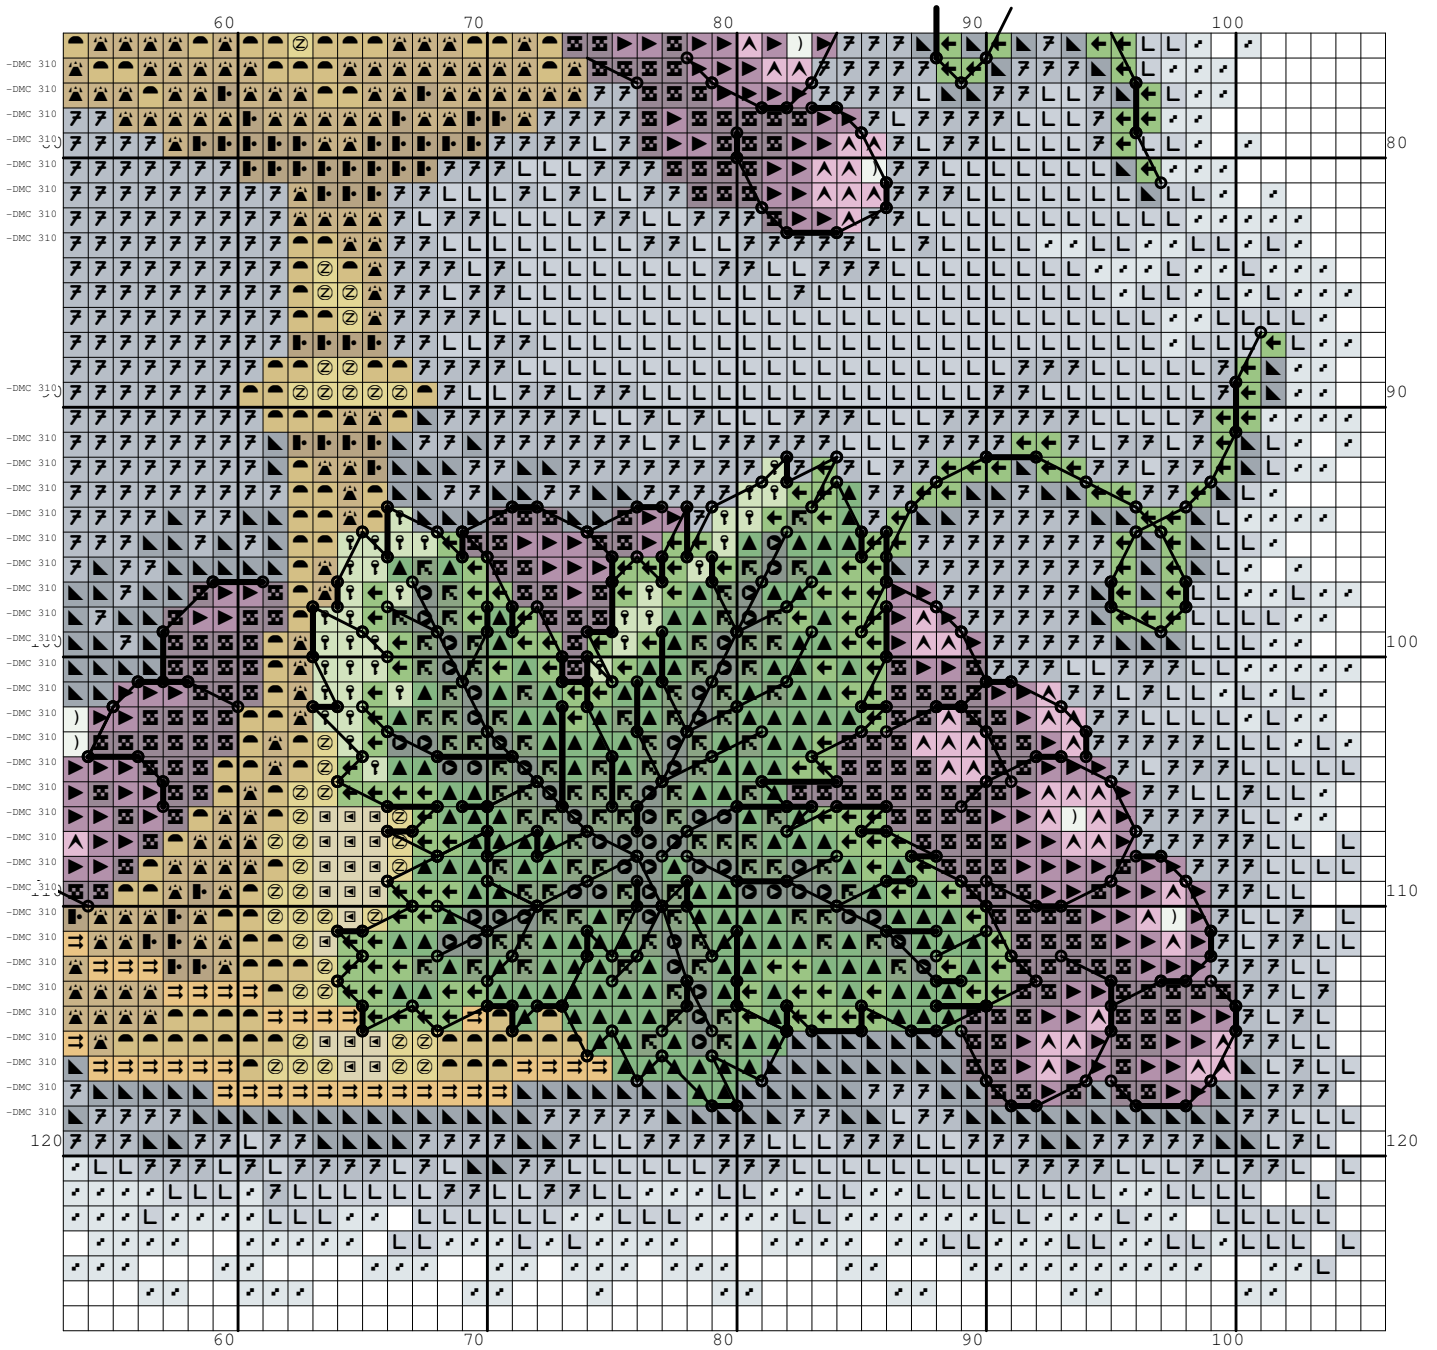

Nazwa: Pamiątka I Komunii
Autor: look4me

Rozmiar: 106x127
Kolorów: 26

(PL) Wzór pobrany ze strony: www.wzory-haftu.pl
(EN): Pattern downloaded from: www.cross-stitch-patterns.eu

Zamiast koloru 3743 należy użyć 5283 (srebrny metalizowany)
Zamiast 972 należy użyć 5282 (złoty metalizowany)

Symbol	Nr nici	Krzyżyki	Motki 2 nitki	Motki 3 nitki	Motki 6 nitek
	Kanwa	5703	2	3	6
	DMC 310	0	1	1	2
	DMC 550	339	1	1	1
	DMC 552	275	1	1	1
	DMC 554	98	1	1	1
	DMC 729	251	1	1	1
	DMC 772	114	1	1	1
	DMC 800	198	1	1	1
	DMC 895	104	1	1	1
	DMC 899	79	1	1	1
	DMC 905	228	1	1	1
	DMC 906	299	1	1	1
	DMC 907	261	1	1	1
	DMC 931	256	1	1	1
	DMC 932	927	1	1	1
	DMC 972	333	1	1	1
	DMC 3047	34	1	1	1
	DMC 3326	24	1	1	1
	DMC 3350	34	1	1	1
	DMC 3743	755	1	1	1
	DMC 3752	1183	1	1	2
	DMC 3753	1017	1	1	2
	DMC 3756	368	1	1	1
	DMC 3820	345	1	1	1
	DMC 3822	135	1	1	1
	DMC 3829	102	1	1	1