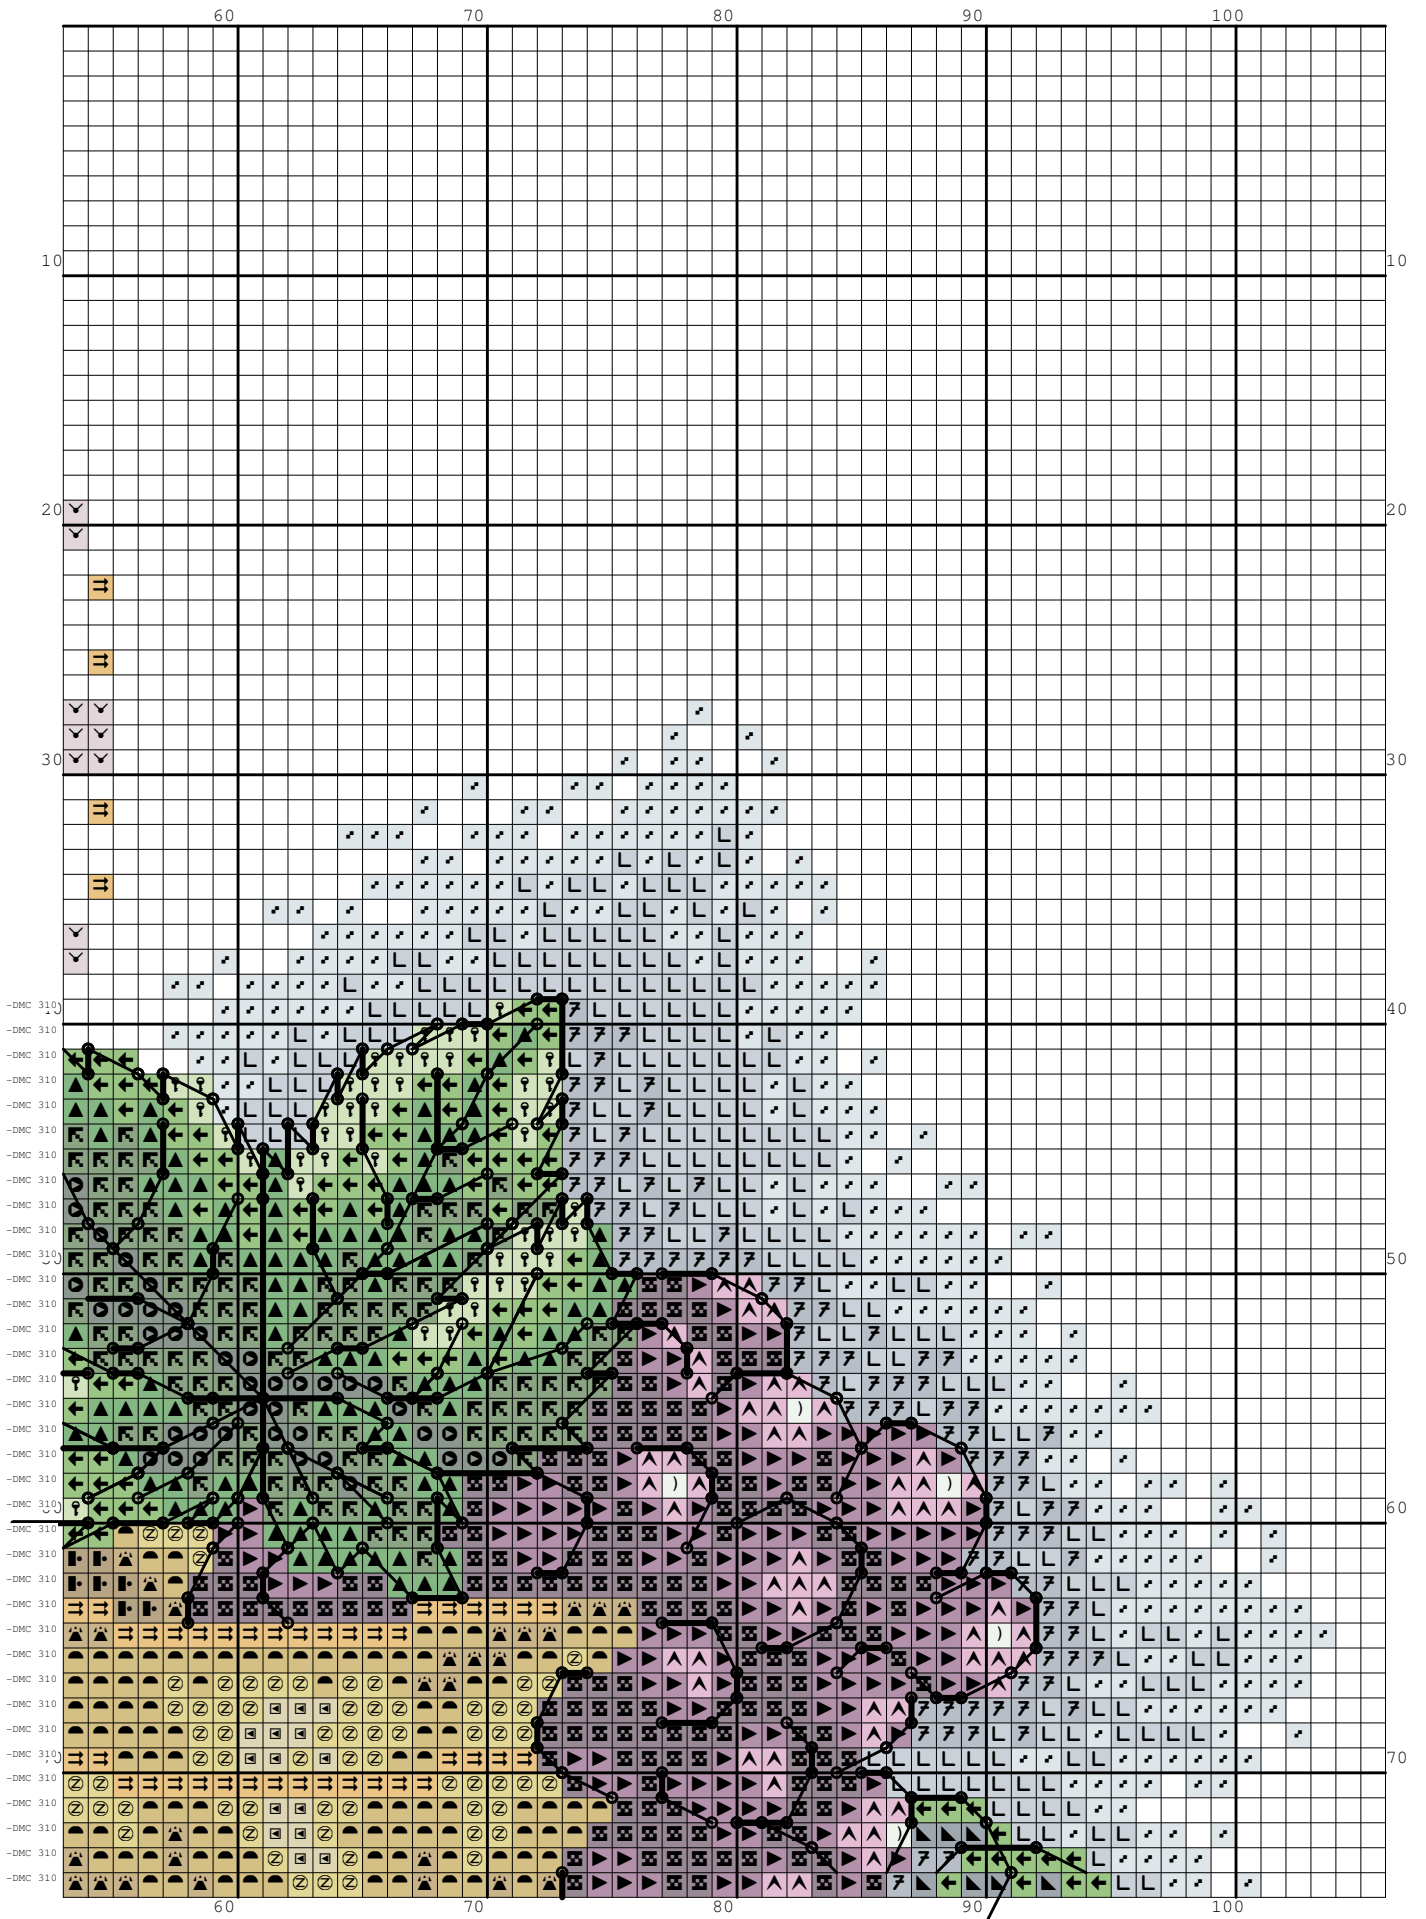

Nazwa: Pamiątka I Komunii
Autor: look4me

Rozmiar: 106x127
Kolorów: 26

(PL) Wzór pobrany ze strony: www.wzory-haftu.pl
(EN): Pattern downloaded from: www.cross-stitch-patterns.eu

Zamiast koloru 3743 należy użyć 5283 (srebrny metalizowany)
Zamiast 972 należy użyć 5282 (złoty metalizowany)

Symbol	Nr nici	Krzyżyki	Motki 2 nitki	Motki 3 nitki	Motki 6 nitek
	Kanwa	5703	2	3	6
	DMC 310	0	1	1	2
	DMC 550	339	1	1	1
	DMC 552	275	1	1	1
	DMC 554	98	1	1	1
	DMC 729	251	1	1	1
	DMC 772	114	1	1	1
	DMC 800	198	1	1	1
	DMC 895	104	1	1	1
	DMC 899	79	1	1	1
	DMC 905	228	1	1	1
	DMC 906	299	1	1	1
	DMC 907	261	1	1	1
	DMC 931	256	1	1	1
	DMC 932	927	1	1	1
	DMC 972	333	1	1	1
	DMC 3047	34	1	1	1
	DMC 3326	24	1	1	1
	DMC 3350	34	1	1	1
	DMC 3743	755	1	1	1
	DMC 3752	1183	1	1	2
	DMC 3753	1017	1	1	2
	DMC 3756	368	1	1	1
	DMC 3820	345	1	1	1
	DMC 3822	135	1	1	1
	DMC 3829	102	1	1	1