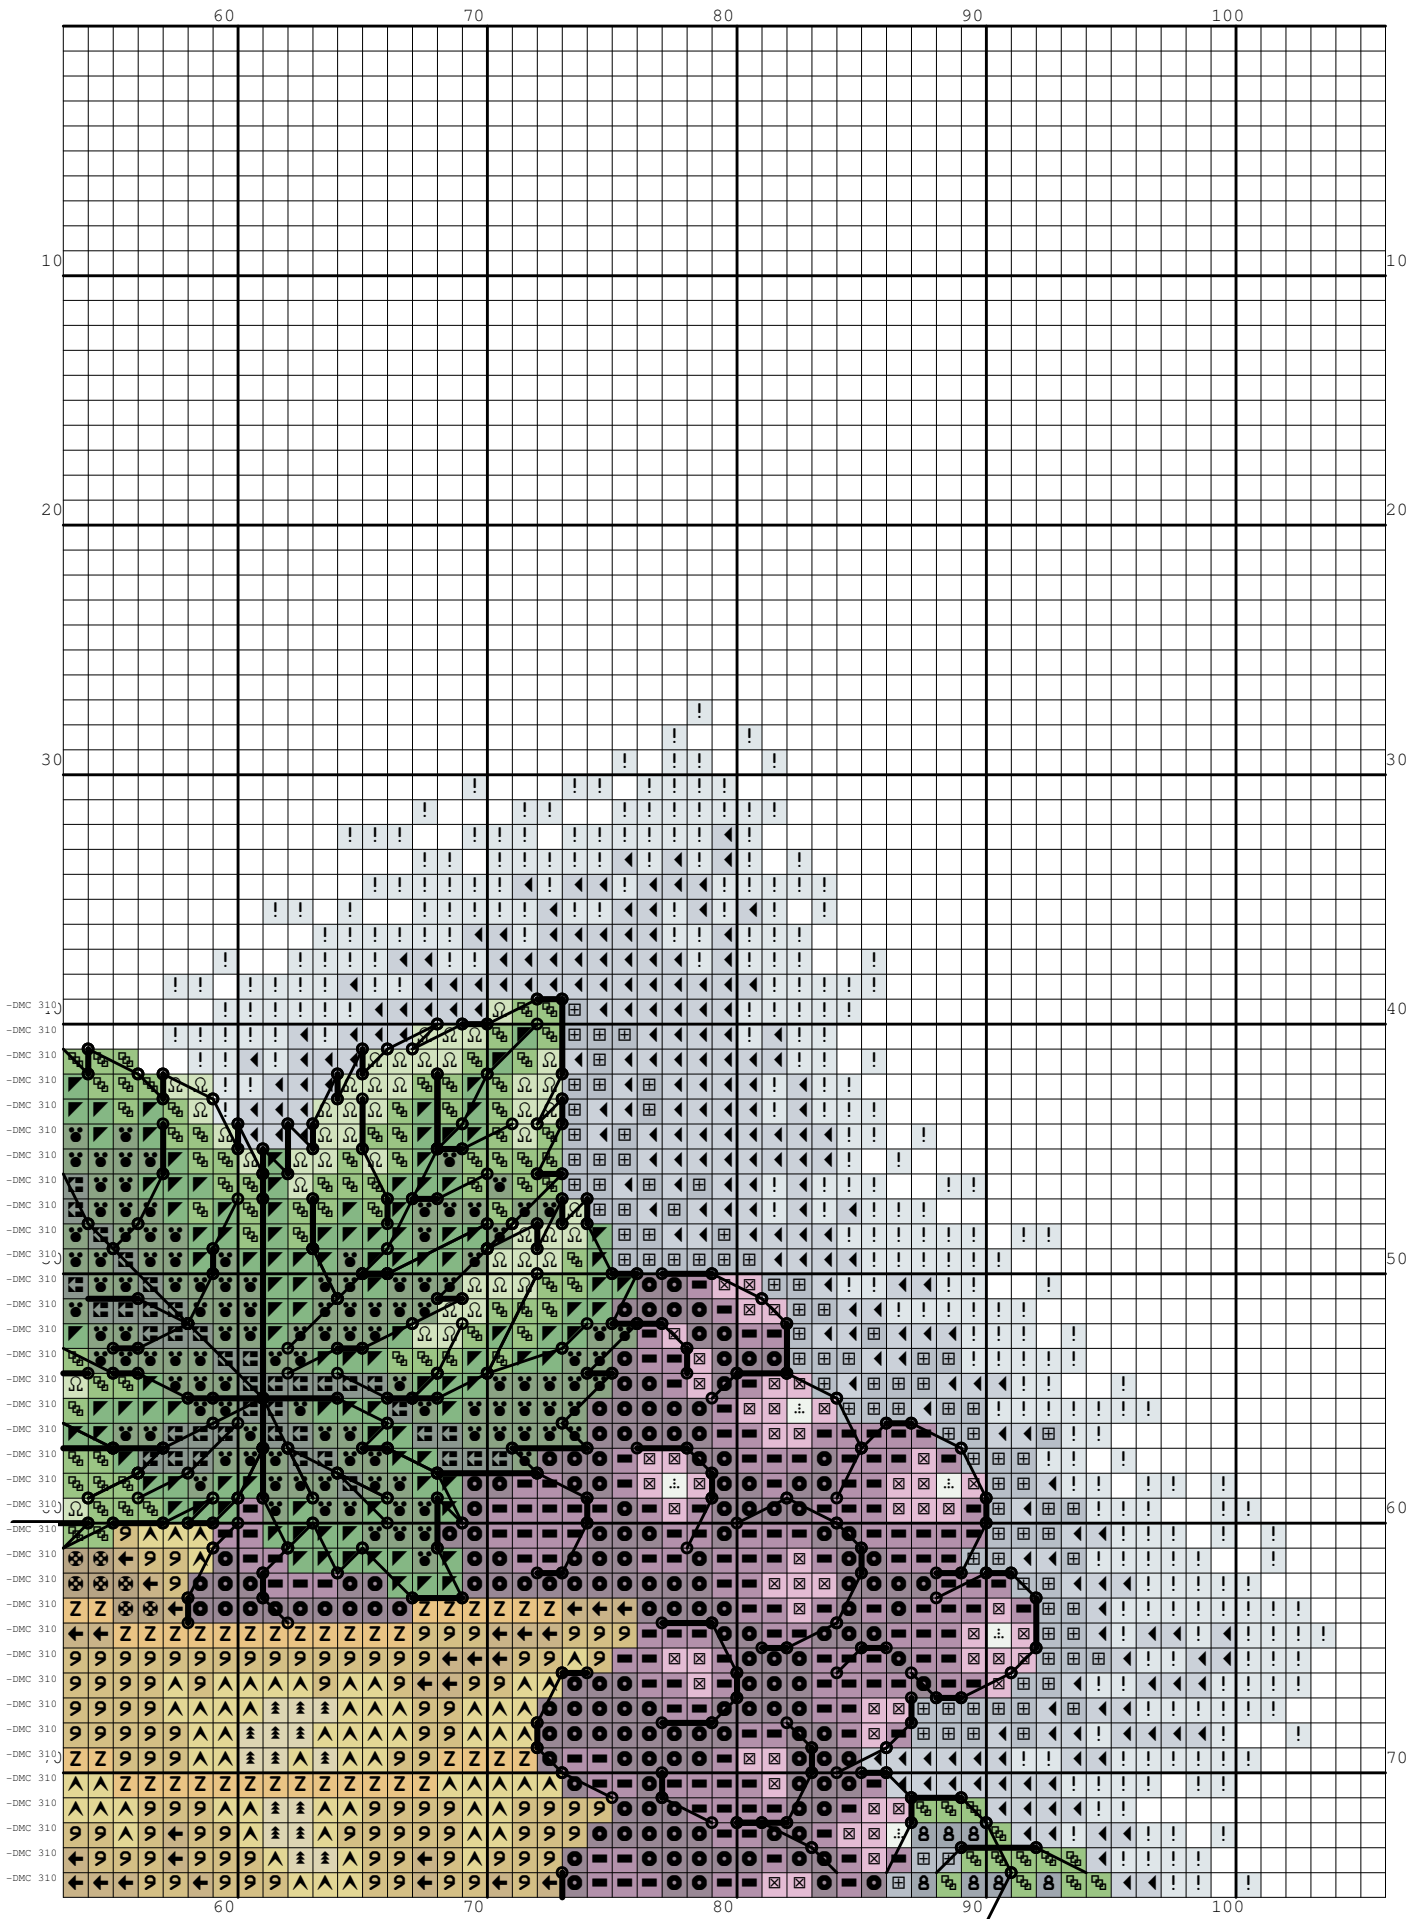

Nazwa: Pamiątka I Komunii  
Autor: look4me

Rozmiar: 106x127  
Kolorów: 31

(PL) Wzór pobrany ze strony: [www.wzory-haftu.pl](http://www.wzory-haftu.pl)  
(EN): Pattern downloaded from: [www.cross-stitch-patterns.eu](http://www.cross-stitch-patterns.eu)

Zamiast koloru 3743 należy użyć 5283 (srebrny metalizowany)  
Zamiast 972 należy użyć 5282 (złoty metalizowany)

Symbol	Nr nici	Krzyżyki	Motki 2 nitki	Motki 3 nitki	Motki 6 nitek
	Kanwa	5299	2	3	6
	DMC 310	5	1	1	2
	DMC 321	12	1	1	1
	DMC 350	35	1	1	1
	DMC 550	339	1	1	1
	DMC 552	275	1	1	1
	DMC 554	98	1	1	1
	DMC 725	115	1	1	1
	DMC 729	251	1	1	1
	DMC 772	112	1	1	1
	DMC 800	198	1	1	1
	DMC 895	104	1	1	1
	DMC 899	79	1	1	1
	DMC 905	228	1	1	1
	DMC 906	299	1	1	1
	DMC 907	261	1	1	1
	DMC 931	256	1	1	1
	DMC 932	897	1	1	1
	DMC 972	137	1	1	1
	DMC 3047	34	1	1	1
	DMC 3078	539	1	1	1
	DMC 3326	24	1	1	1
	DMC 3350	34	1	1	1
	DMC 3743	31	1	1	1
	DMC 3752	1069	1	1	2
	DMC 3753	1038	1	1	2
	DMC 3756	1043	1	1	2
	DMC 3820	345	1	1	1
	DMC 3822	135	1	1	1
	DMC 3829	102	1	1	1
	DMC 3853	68	1	1	1