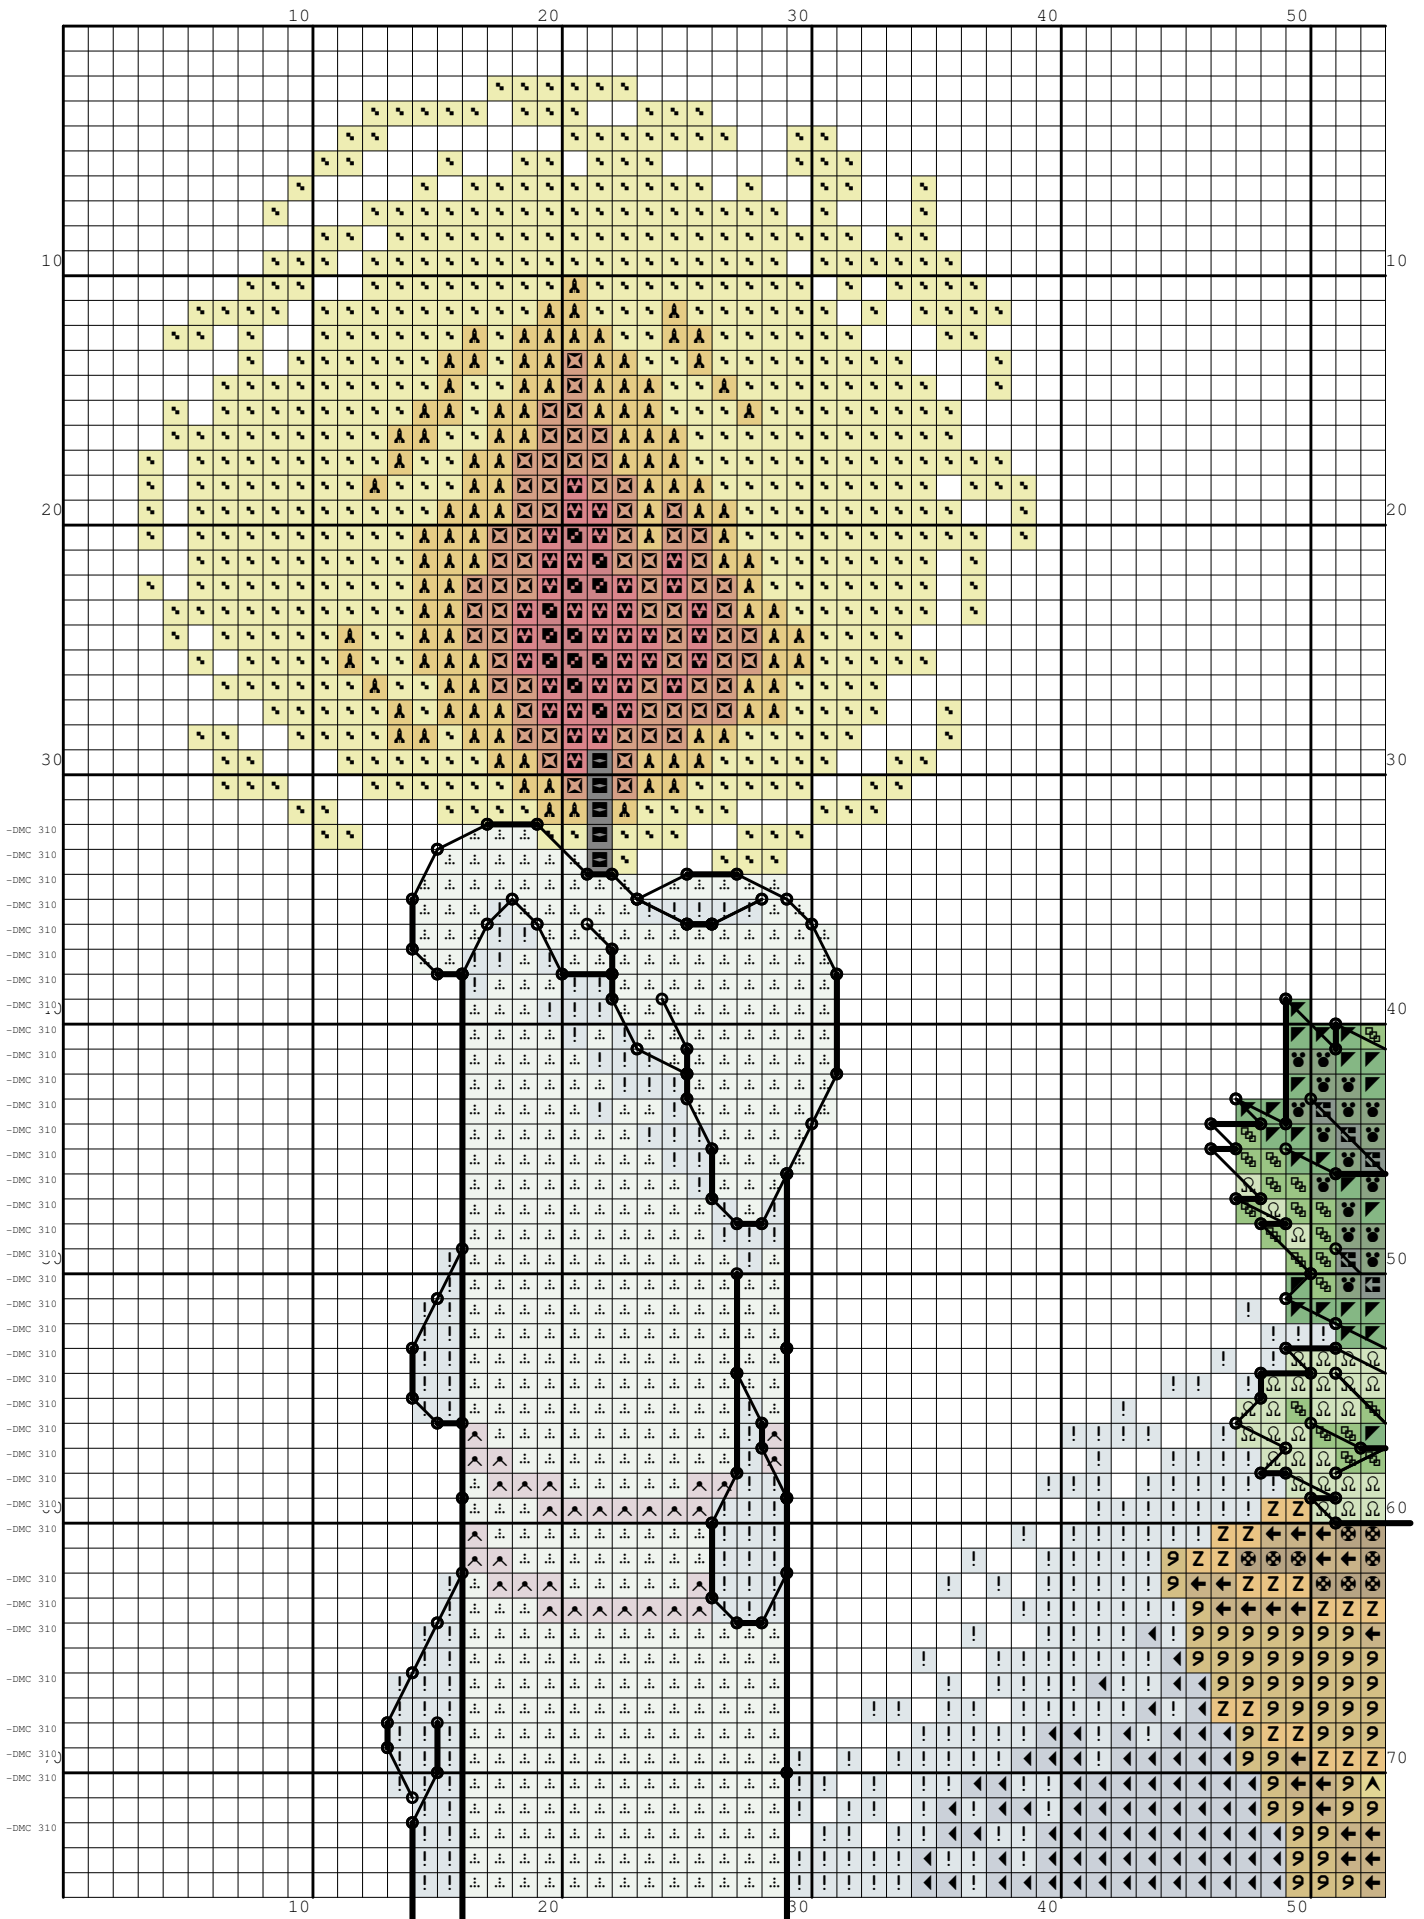

Nazwa: Pamiątka I Komunii  
Autor: look4me

Rozmiar: 106x127  
Kolorów: 31

(PL) Wzór pobrany ze strony: [www.wzory-haftu.pl](http://www.wzory-haftu.pl)  
(EN): Pattern downloaded from: [www.cross-stitch-patterns.eu](http://www.cross-stitch-patterns.eu)

Zamiast koloru 3743 należy użyć 5283 (srebrny metalizowany)  
Zamiast 972 należy użyć 5282 (złoty metalizowany)

Symbol	Nr nici	Krzyżyki	Motki 2 nitki	Motki 3 nitki	Motki 6 nitek
	Kanwa	5299	2	3	6
	DMC 310	5	1	1	2
	DMC 321	12	1	1	1
	DMC 350	35	1	1	1
	DMC 550	339	1	1	1
	DMC 552	275	1	1	1
	DMC 554	98	1	1	1
	DMC 725	115	1	1	1
	DMC 729	251	1	1	1
	DMC 772	112	1	1	1
	DMC 800	198	1	1	1
	DMC 895	104	1	1	1
	DMC 899	79	1	1	1
	DMC 905	228	1	1	1
	DMC 906	299	1	1	1
	DMC 907	261	1	1	1
	DMC 931	256	1	1	1
	DMC 932	897	1	1	1
	DMC 972	137	1	1	1
	DMC 3047	34	1	1	1
	DMC 3078	539	1	1	1
	DMC 3326	24	1	1	1
	DMC 3350	34	1	1	1
	DMC 3743	31	1	1	1
	DMC 3752	1069	1	1	2
	DMC 3753	1038	1	1	2
	DMC 3756	1043	1	1	2
	DMC 3820	345	1	1	1
	DMC 3822	135	1	1	1
	DMC 3829	102	1	1	1
	DMC 3853	68	1	1	1