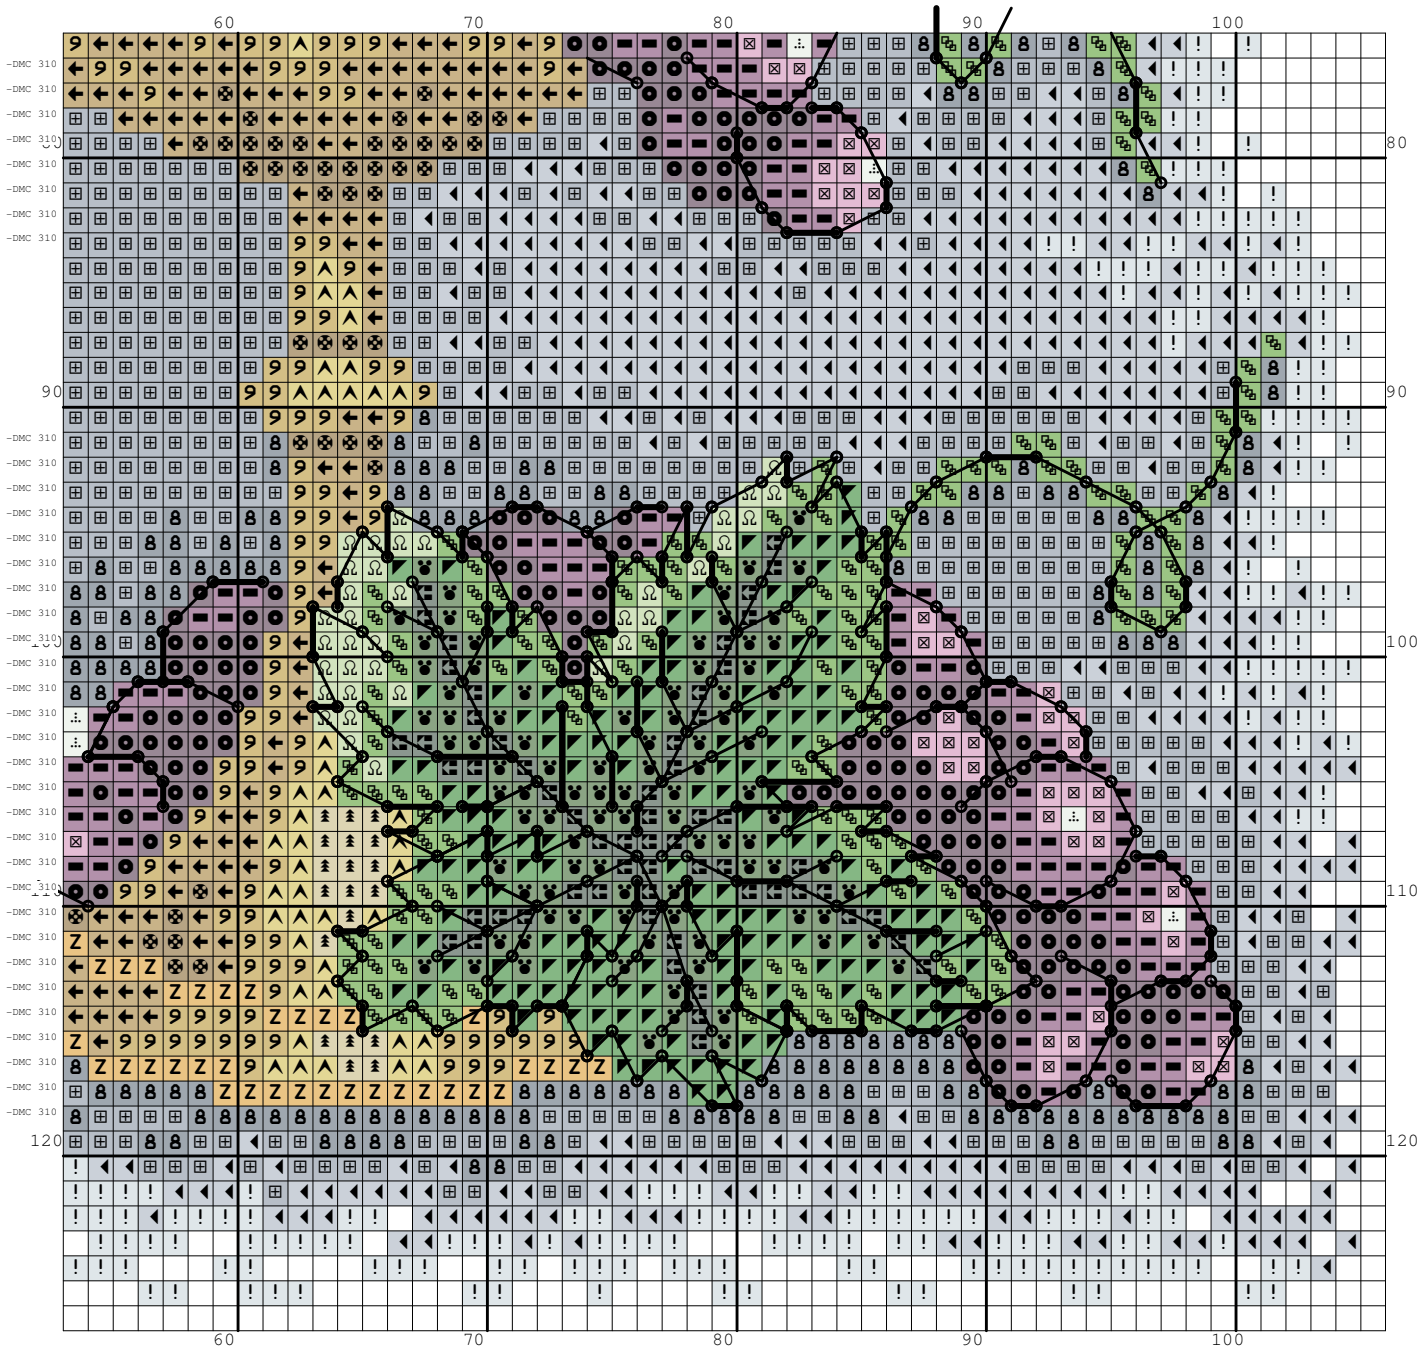

Nazwa: Pamiątka I Komunii  
Autor: look4me

Rozmiar: 106x127  
Kolorów: 31

(PL) Wzór pobrany ze strony: [www.wzory-haftu.pl](http://www.wzory-haftu.pl)  
(EN): Pattern downloaded from: [www.cross-stitch-patterns.eu](http://www.cross-stitch-patterns.eu)

Zamiast koloru 3743 należy użyć 5283 (srebrny metalizowany)  
Zamiast 972 należy użyć 5282 (złoty metalizowany)

Symbol	Nr nici	Krzyżyki	Motki 2 nitki	Motki 3 nitki	Motki 6 nitek
	Kanwa	5299	2	3	6
	DMC 310	5	1	1	2
	DMC 321	12	1	1	1
	DMC 350	35	1	1	1
	DMC 550	339	1	1	1
	DMC 552	275	1	1	1
	DMC 554	98	1	1	1
	DMC 725	115	1	1	1
	DMC 729	251	1	1	1
	DMC 772	112	1	1	1
	DMC 800	198	1	1	1
	DMC 895	104	1	1	1
	DMC 899	79	1	1	1
	DMC 905	228	1	1	1
	DMC 906	299	1	1	1
	DMC 907	261	1	1	1
	DMC 931	256	1	1	1
	DMC 932	897	1	1	1
	DMC 972	137	1	1	1
	DMC 3047	34	1	1	1
	DMC 3078	539	1	1	1
	DMC 3326	24	1	1	1
	DMC 3350	34	1	1	1
	DMC 3743	31	1	1	1
	DMC 3752	1069	1	1	2
	DMC 3753	1038	1	1	2
	DMC 3756	1043	1	1	2
	DMC 3820	345	1	1	1
	DMC 3822	135	1	1	1
	DMC 3829	102	1	1	1
	DMC 3853	68	1	1	1