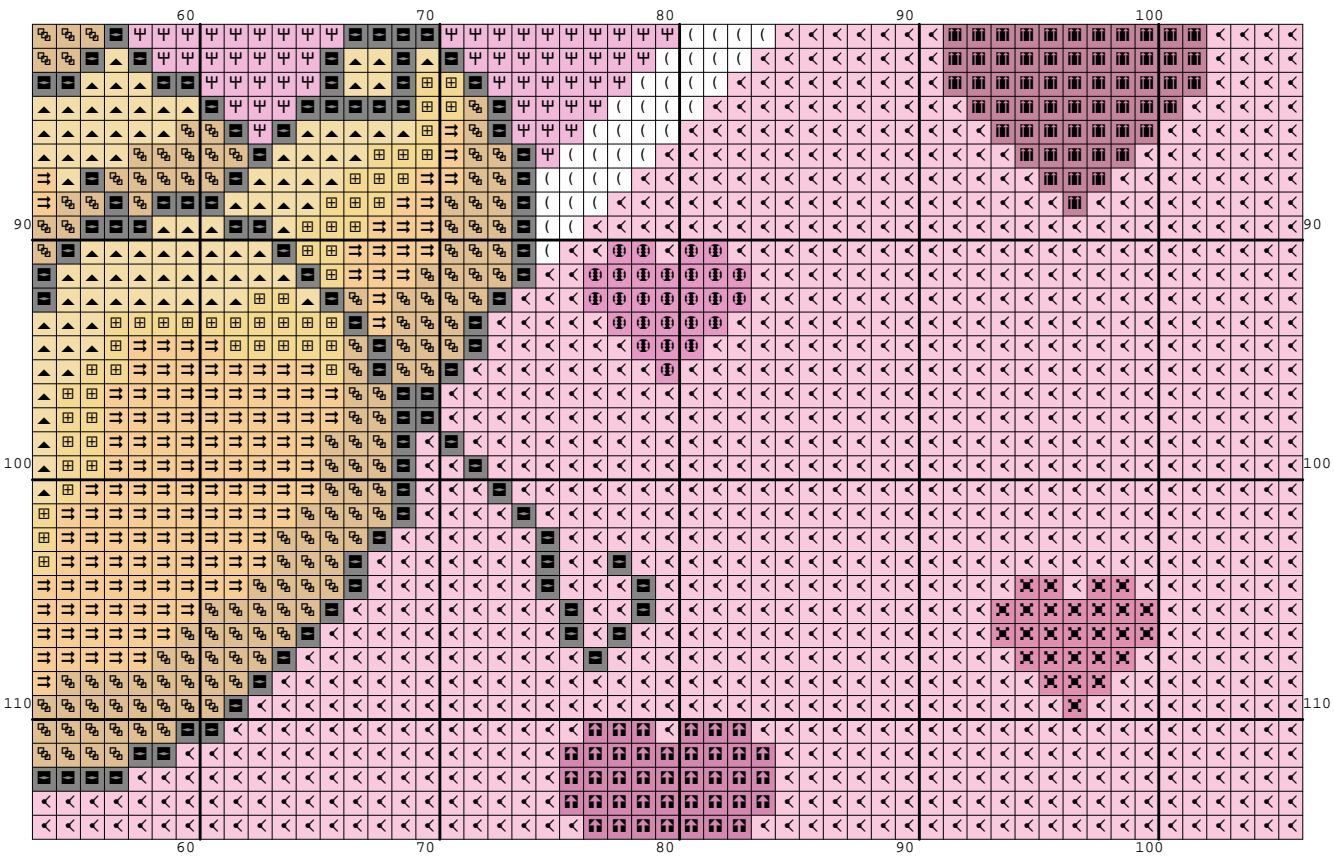

Nazwa: Słodki Misio
Autor: Sonea

Rozmiar: 106x115
Kolorów: 12

[PL] Wzór pobrany ze strony: www.wzory-haftu.pl
[EN] Pattern downloaded from: www.cross-stitch-patterns.eu

Symbol	Nr nici	Krzyżyki	Motki 2 nitki	Motki 3 nitki	Motki 6 nitek
	Anchor 1	598	1	1	1
	Anchor 62	316	1	1	1
	Anchor 85	2277	1	2	3
	Anchor 86	311	1	1	1
	Anchor 87	843	1	1	1
	Anchor 89	288	1	1	1
	Anchor 302	274	1	1	1
	Anchor 311	376	1	1	1
	Anchor 313	985	1	1	1
	Anchor 363	493	1	1	1
	Anchor 403	691	1	1	1
	Anchor 1094	4738	2	3	5