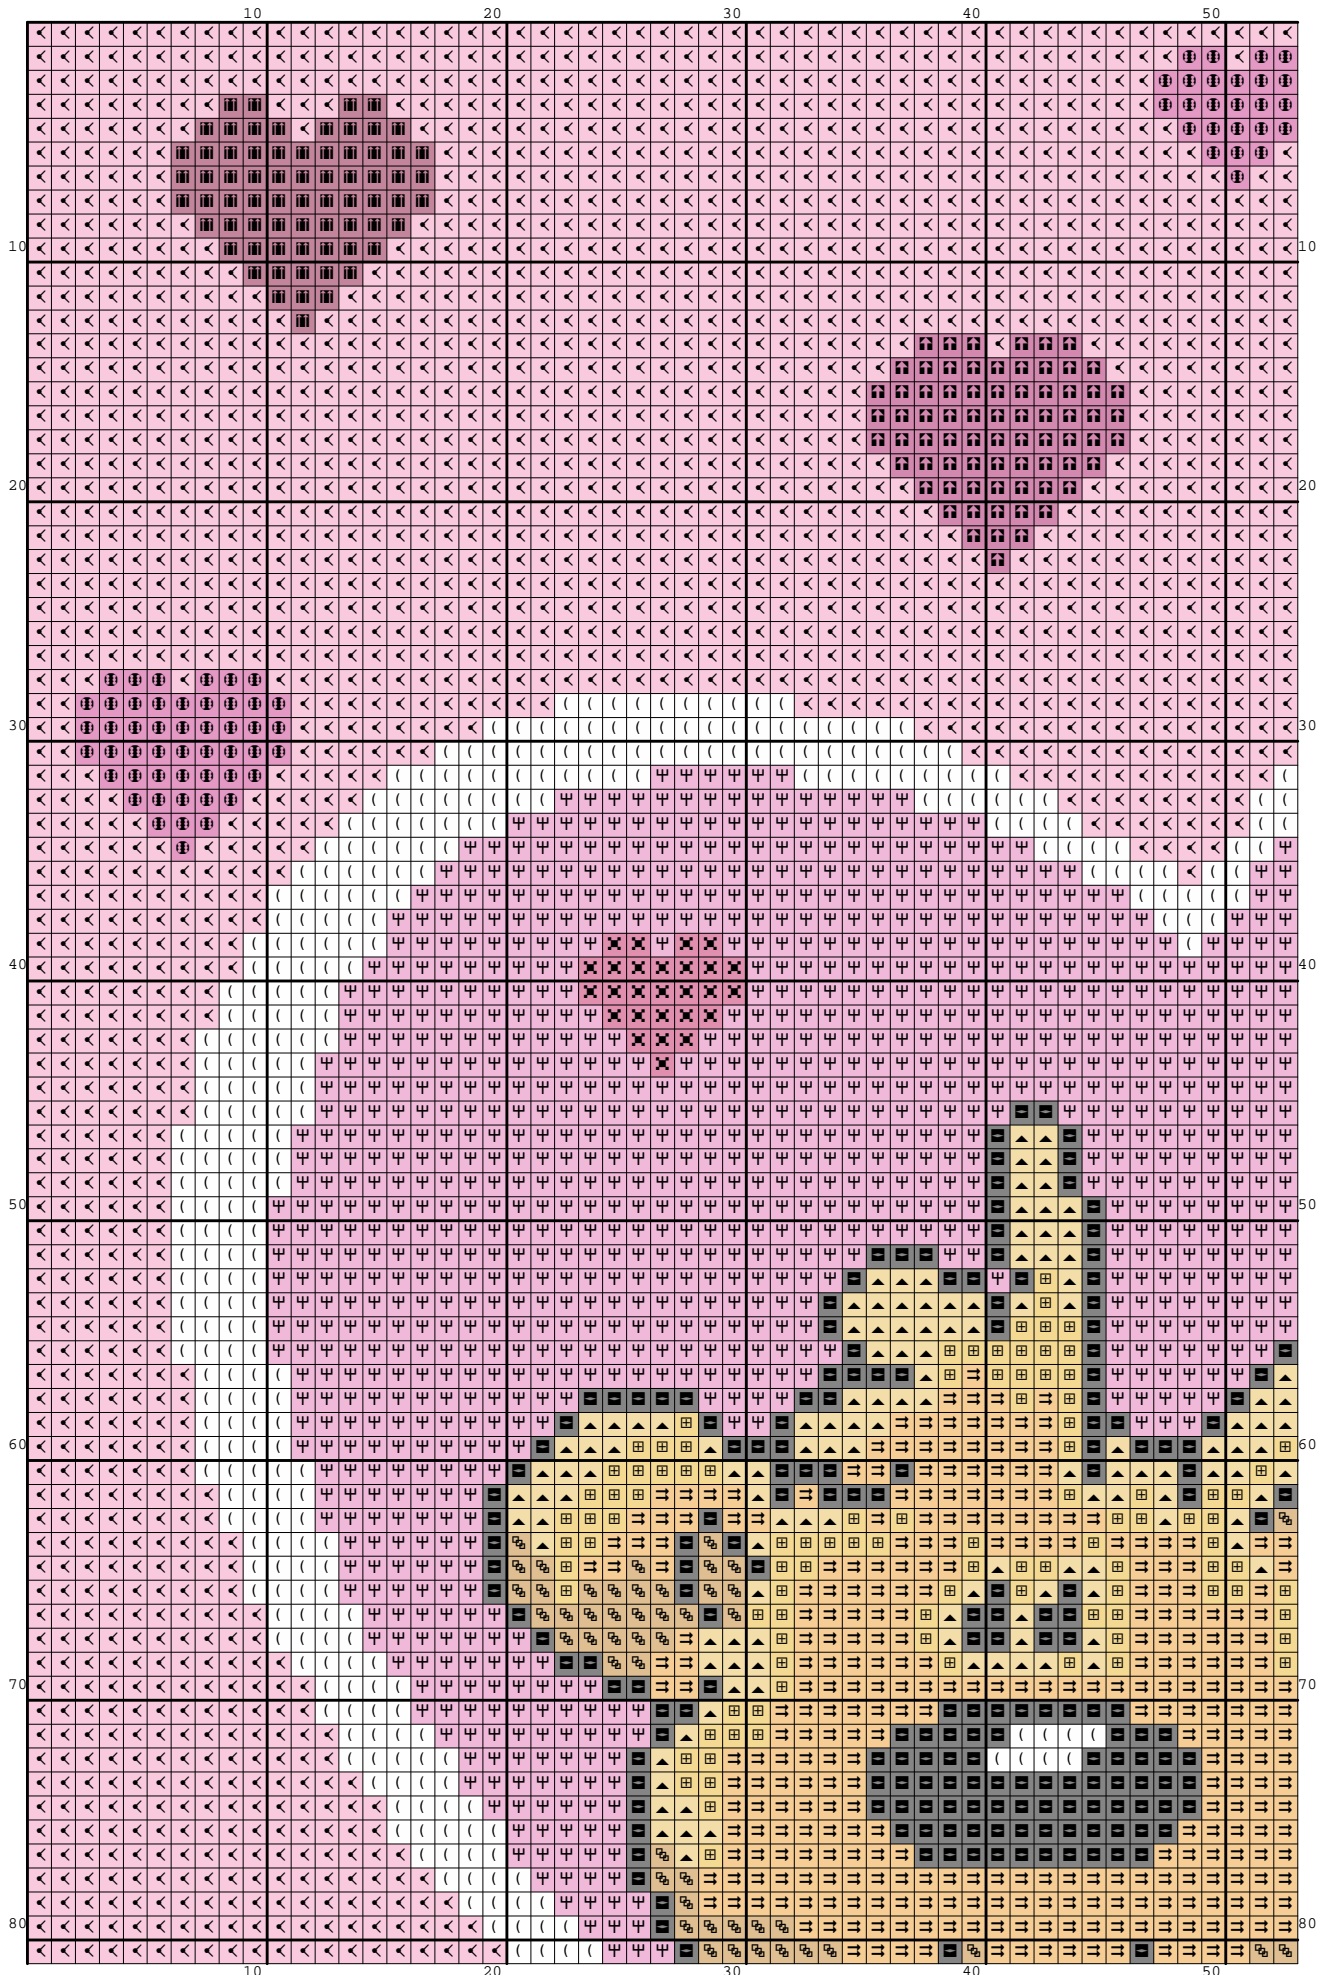

Nazwa: Słodki Misio
Autor: Sonea

Rozmiar: 106x115
Kolorów: 12

[PL] Wzór pobrany ze strony: www.wzory-haftu.pl
[EN] Pattern downloaded from: www.cross-stitch-patterns.eu

Symbol	Nr nici	Krzyżyki	Motki 2 nitki	Motki 3 nitki	Motki 6 nitek
	Anchor 1	598	1	1	1
	Anchor 62	316	1	1	1
	Anchor 85	2277	1	2	3
	Anchor 86	311	1	1	1
	Anchor 87	843	1	1	1
	Anchor 89	288	1	1	1
	Anchor 302	274	1	1	1
	Anchor 311	376	1	1	1
	Anchor 313	985	1	1	1
	Anchor 363	493	1	1	1
	Anchor 403	691	1	1	1
	Anchor 1094	4738	2	3	5