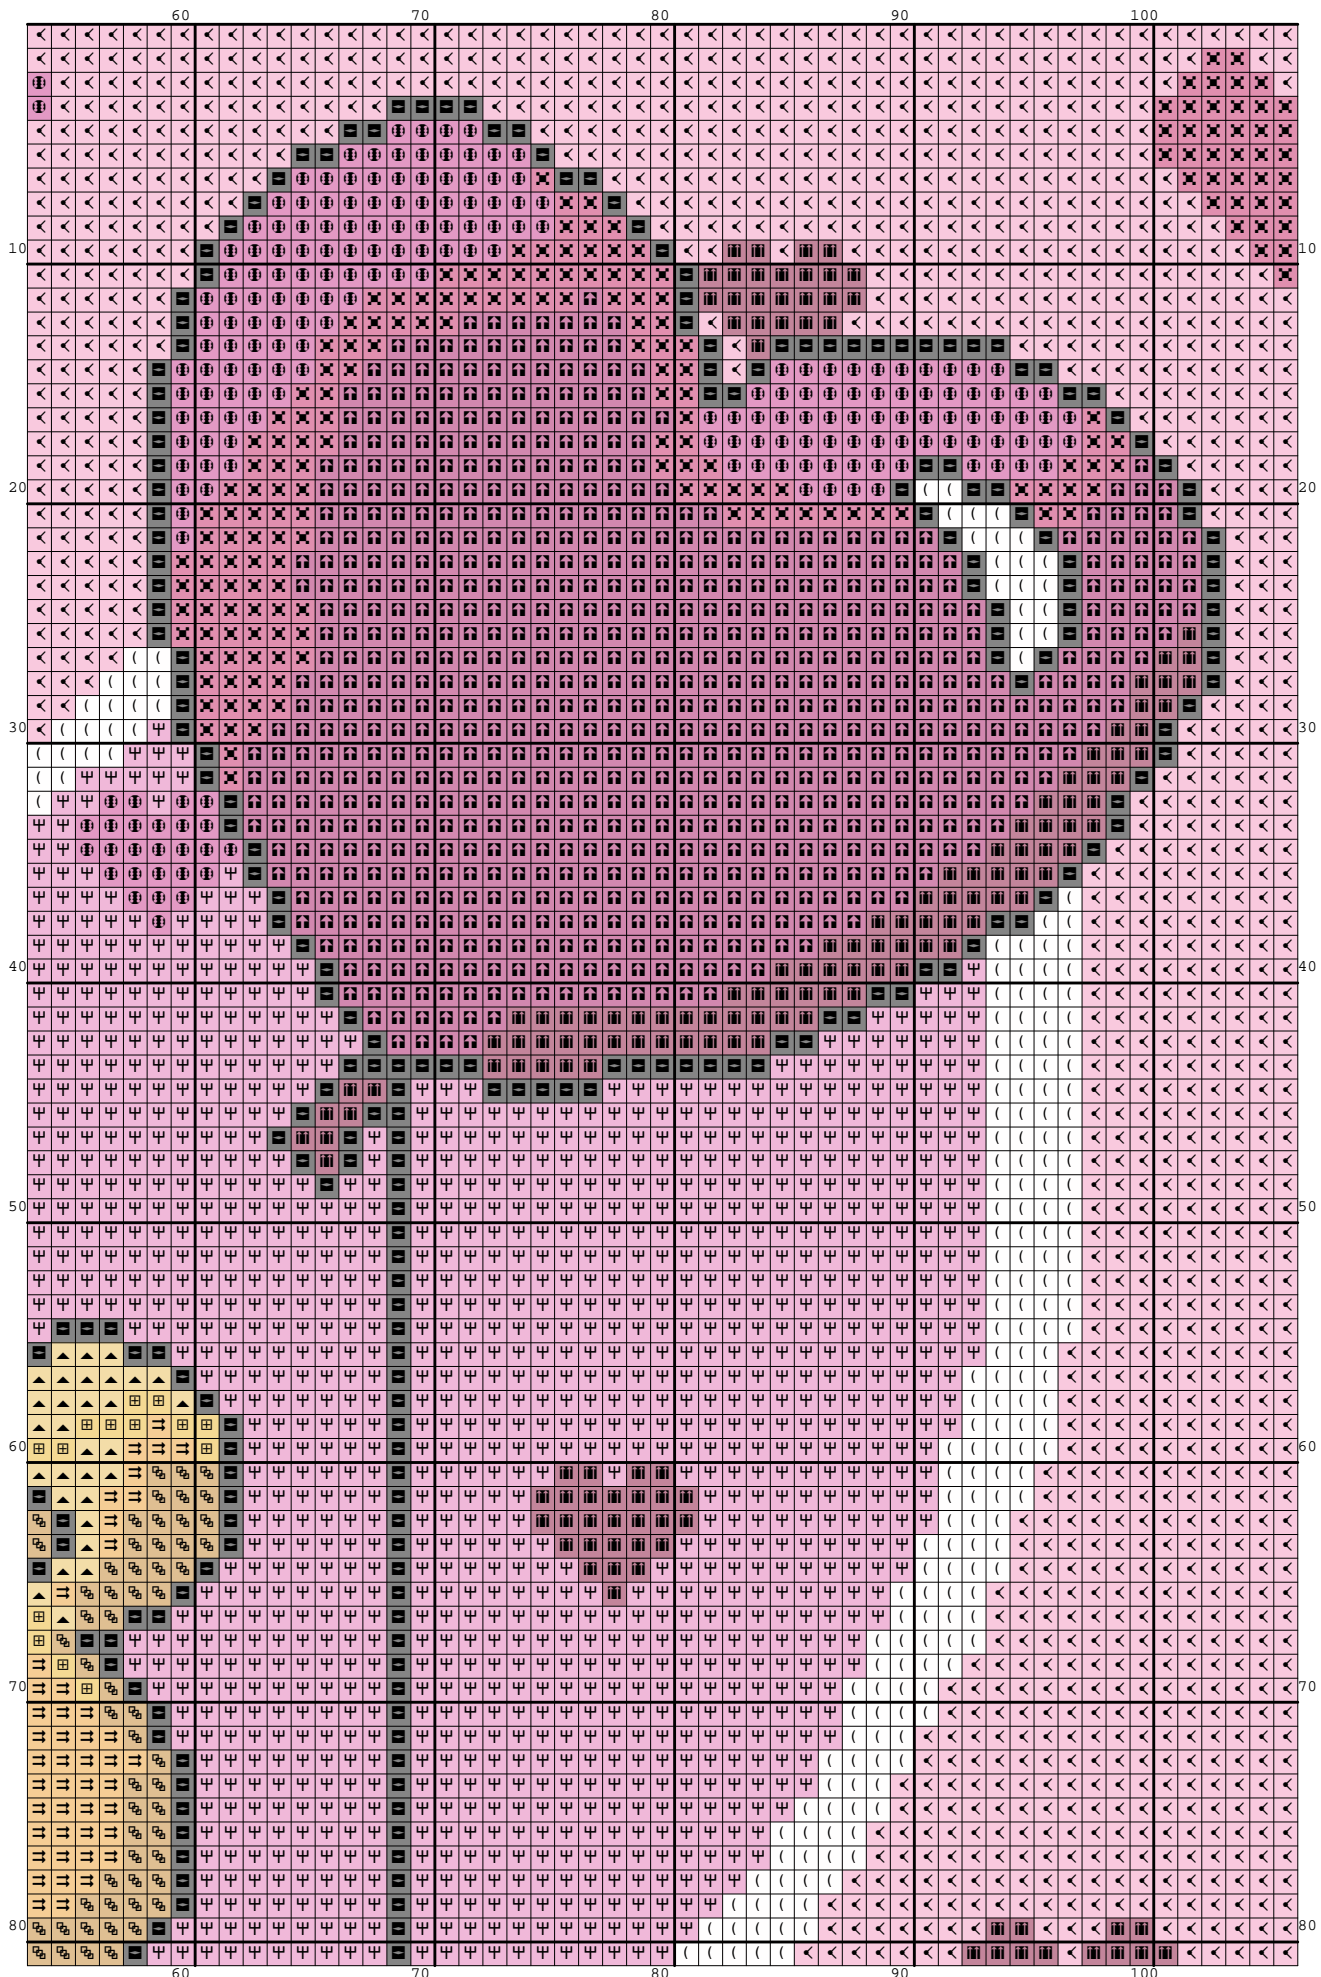

Nazwa: Słodki Misio
Autor: Sonea

Rozmiar: 106x115
Kolorów: 12

[PL] Wzór pobrany ze strony: www.wzory-haftu.pl
[EN] Pattern downloaded from: www.cross-stitch-patterns.eu

Symbol	Nr nici	Krzyżyki	Motki 2 nitki	Motki 3 nitki	Motki 6 nitek
	Anchor 1	598	1	1	1
	Anchor 62	316	1	1	1
	Anchor 85	2277	1	2	3
	Anchor 86	311	1	1	1
	Anchor 87	843	1	1	1
	Anchor 89	288	1	1	1
	Anchor 302	274	1	1	1
	Anchor 311	376	1	1	1
	Anchor 313	985	1	1	1
	Anchor 363	493	1	1	1
	Anchor 403	691	1	1	1
	Anchor 1094	4738	2	3	5