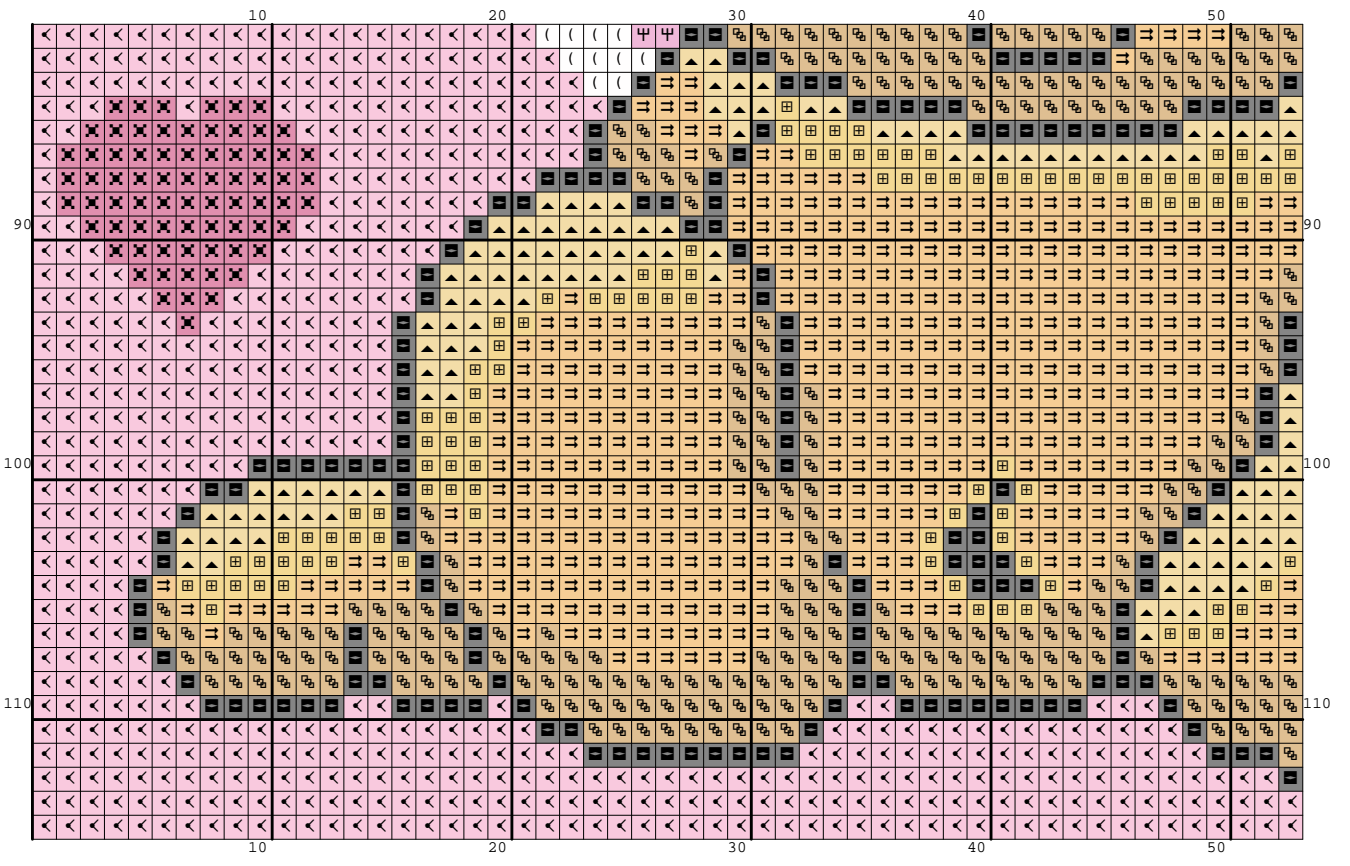

Nazwa: Słodki Misio
Autor: Sonea

Rozmiar: 106x115
Kolorów: 12

[PL] Wzór pobrany ze strony: www.wzory-haftu.pl
[EN] Pattern downloaded from: www.cross-stitch-patterns.eu

Symbol	Nr nici	Krzyżyki	Motki 2 nitki	Motki 3 nitki	Motki 6 nitek
	Anchor 1	598	1	1	1
	Anchor 62	316	1	1	1
	Anchor 85	2277	1	2	3
	Anchor 86	311	1	1	1
	Anchor 87	843	1	1	1
	Anchor 89	288	1	1	1
	Anchor 302	274	1	1	1
	Anchor 311	376	1	1	1
	Anchor 313	985	1	1	1
	Anchor 363	493	1	1	1
	Anchor 403	691	1	1	1
	Anchor 1094	4738	2	3	5