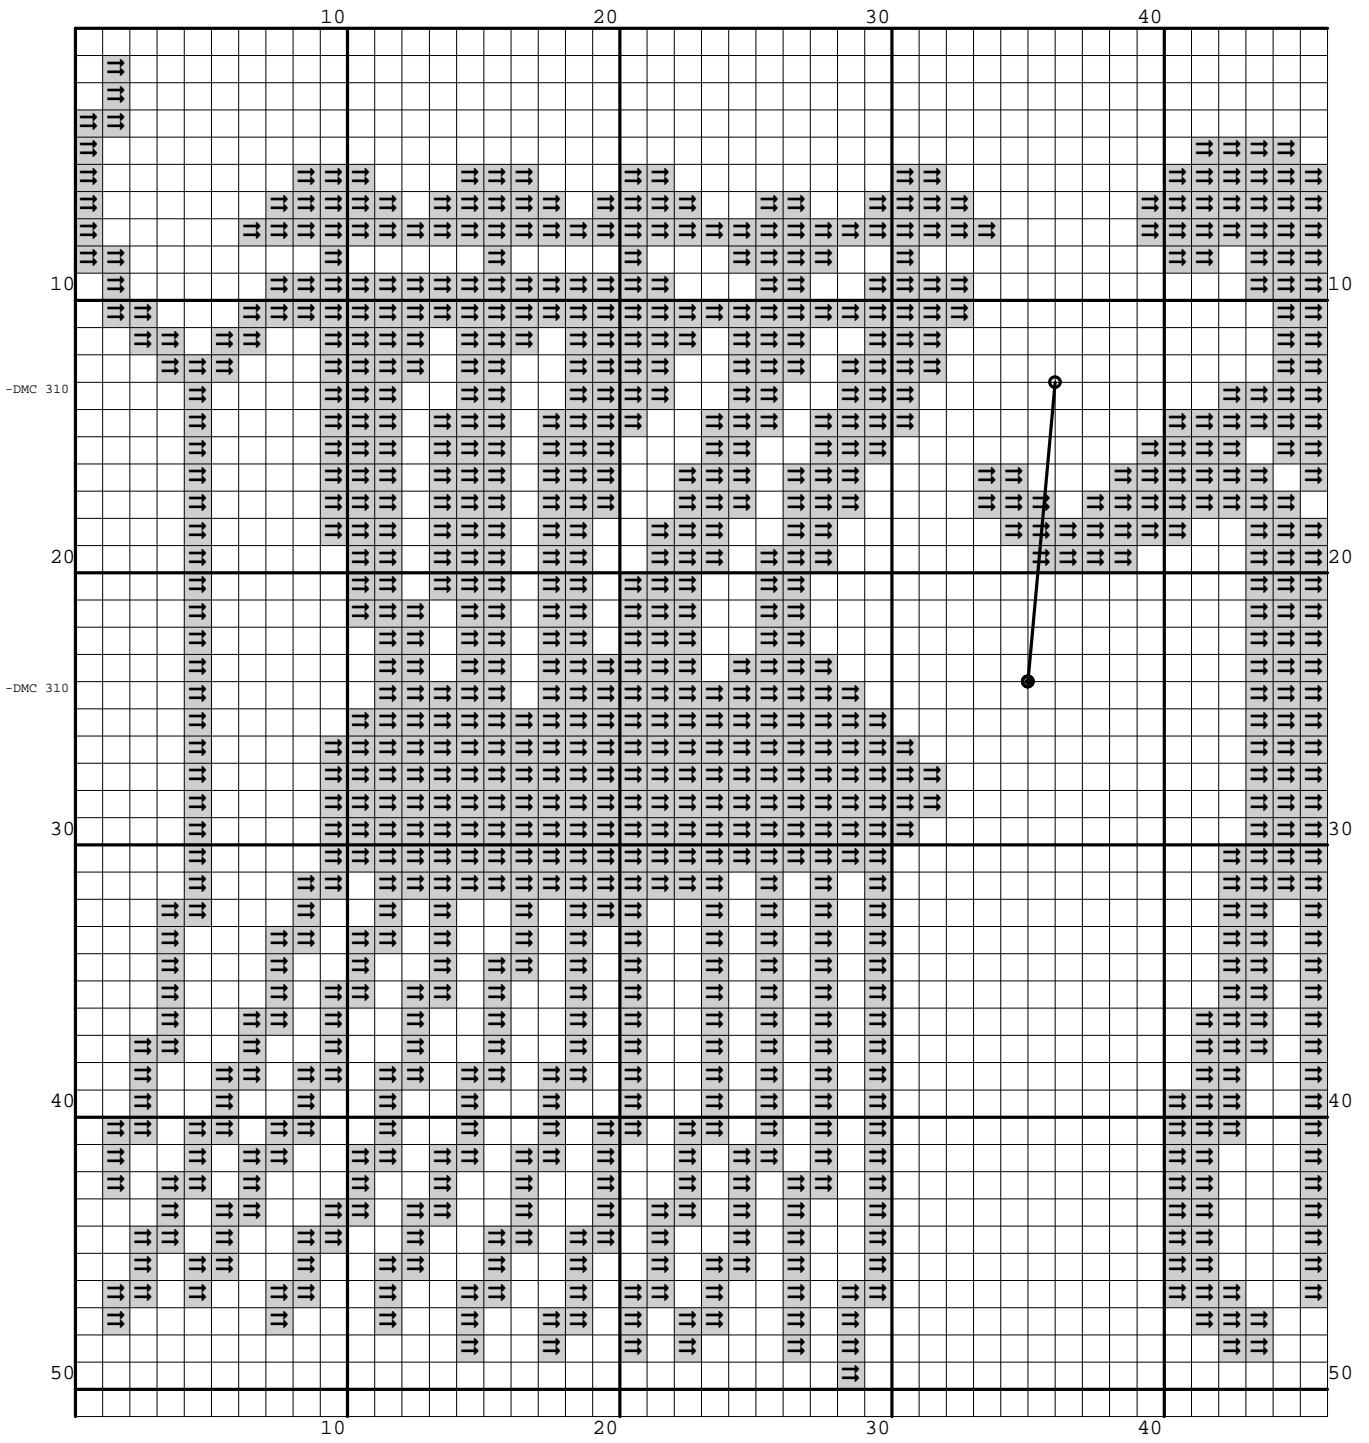

Nazwa: Afrykańskie postacie 1
Autor: Nickole214

Rozmiar: 90x51
Kolorów: 2

Symbol	Nr nici	Krzyżyki	Motki 2 nitki	Motki 3 nitki	Motki 6 nitek
	Kanwa	3234	2	3	5
	DMC 310	1356	1	1	2