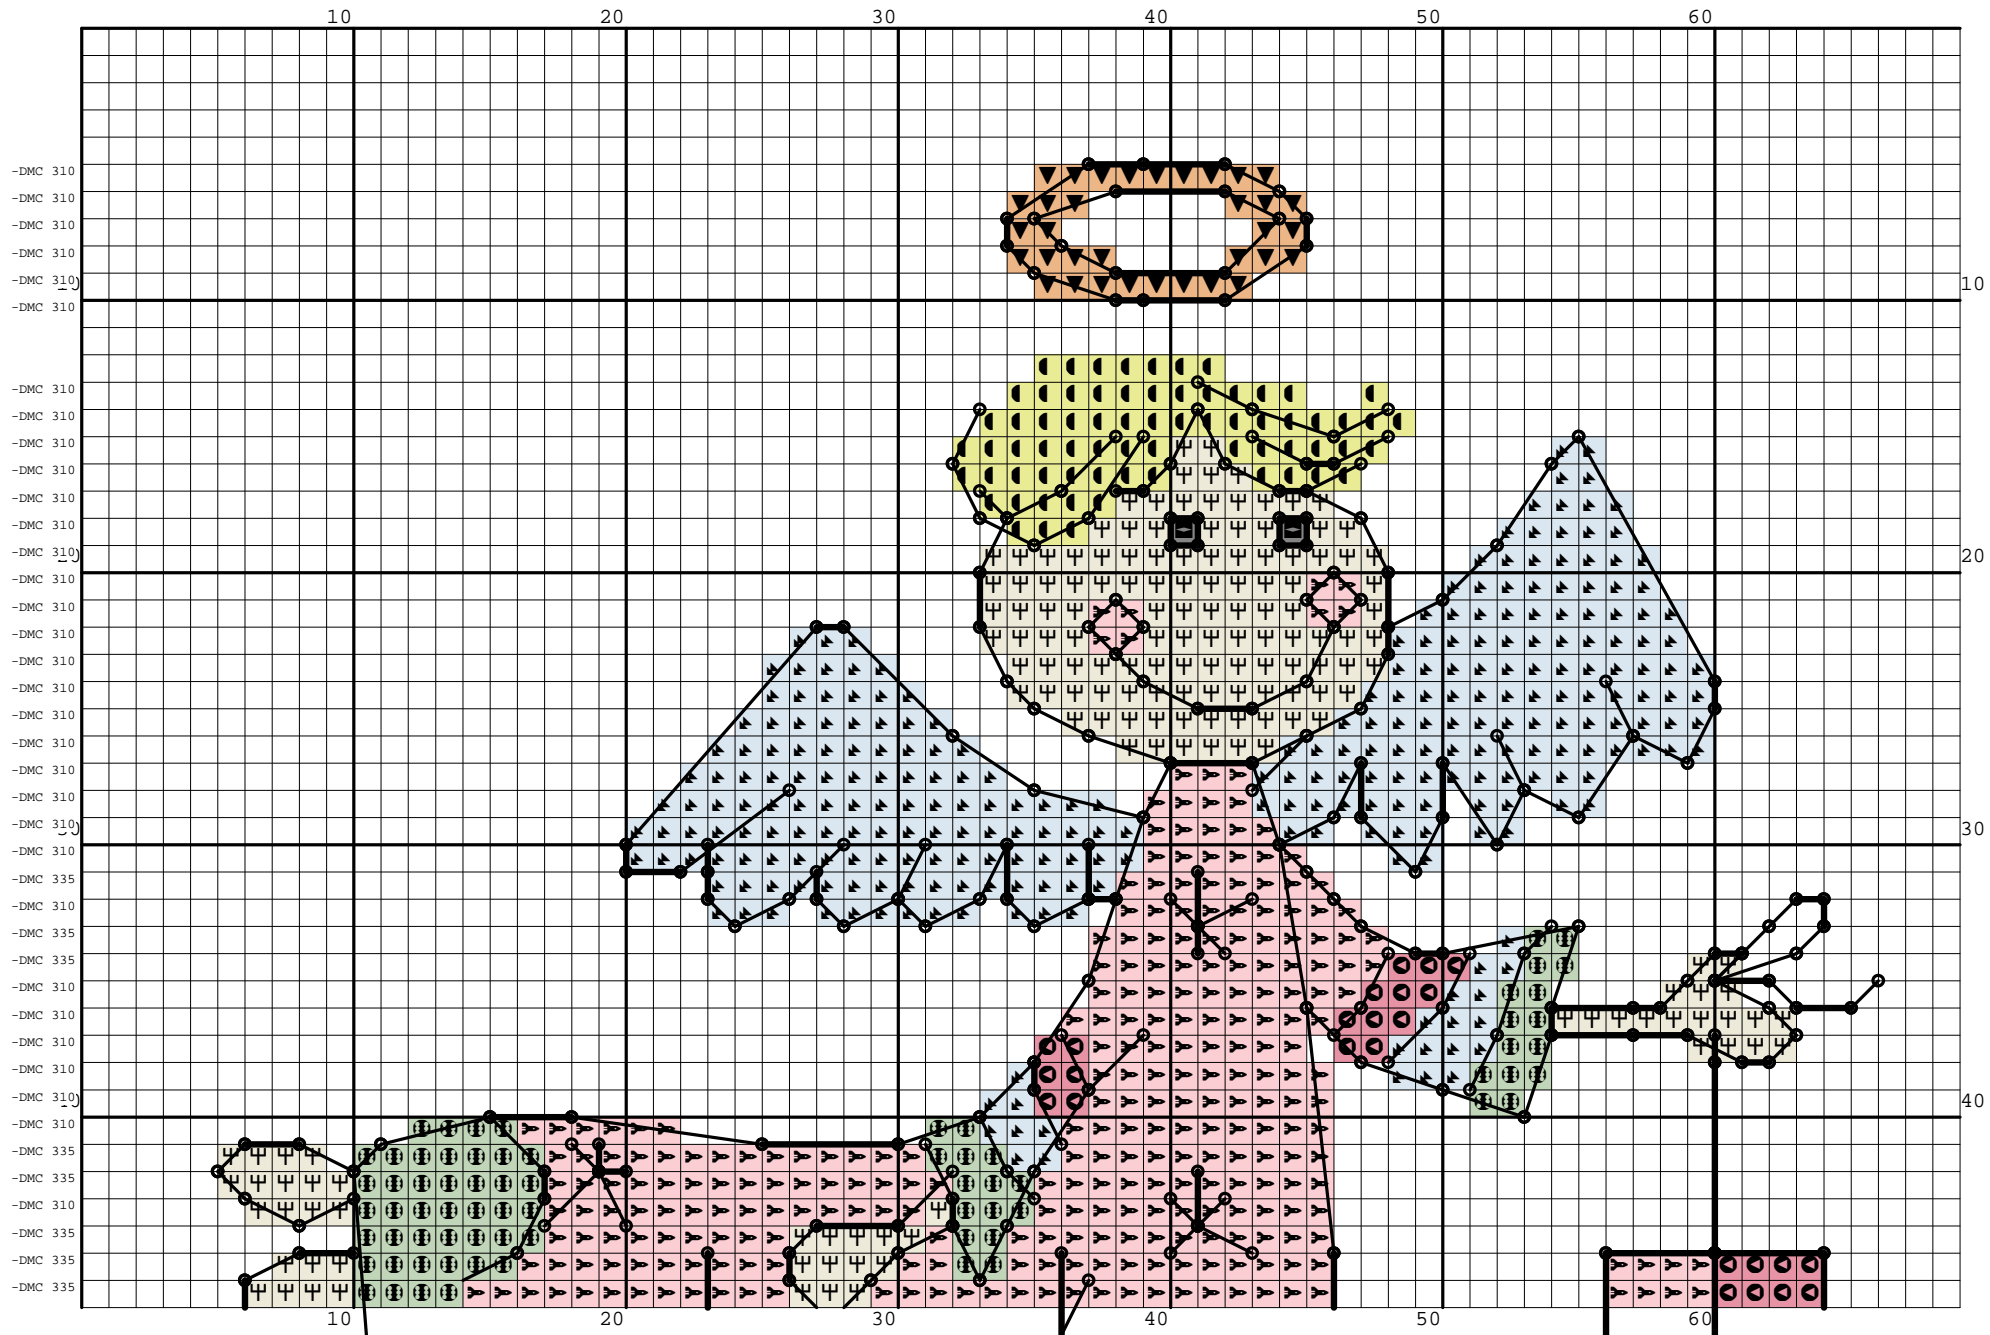

Nazwa: Prezentowy aniołek
Autor: Sonea

Rozmiar: 69x68
Kolorów: 9

[PL] Wzór pobrany ze strony: www.wzory-haftu.pl
[EN] Pattern downloaded from: www.cross-stitch-patterns.eu

Symbol	Nr nici	Krzyżyki	Motki 2 nitki	Motki 3 nitki	Motki 6 nitek
	Kanwa	3116	2	2	4
	DMC ECRU	171	1	1	1
	DMC 108	99	1	1	1
	DMC 151	725	1	1	1
	DMC 162	286	1	1	1
	DMC 310	2	1	1	1
	DMC 335	85	1	1	1
	DMC 369	139	1	1	1
	DMC 445	69	1	1	1