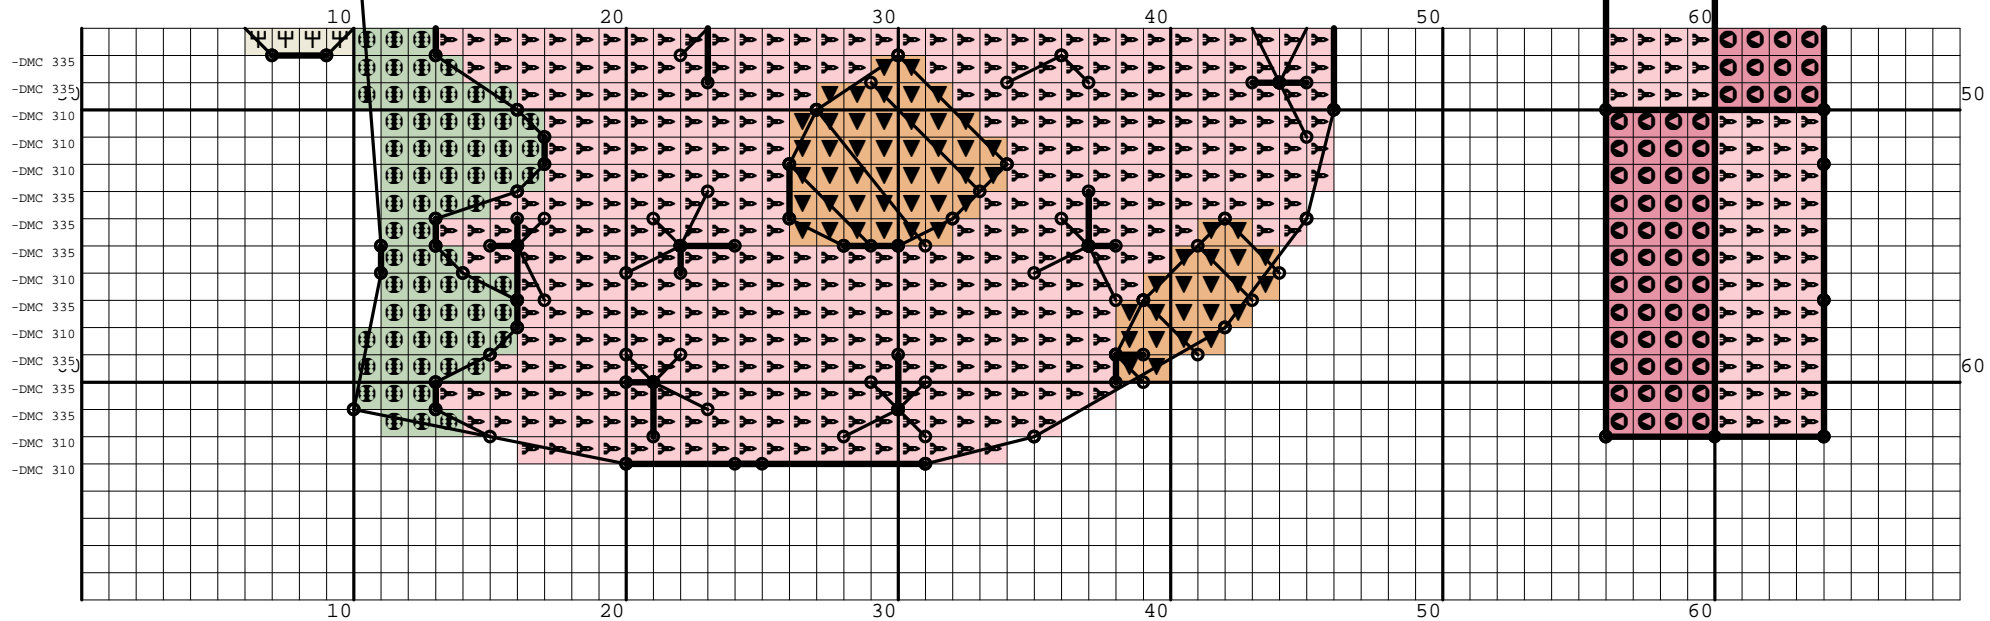

Nazwa: Prezentowy aniołek
Autor: Sonea

Rozmiar: 69x68
Kolorów: 9

[PL] Wzór pobrany ze strony: www.wzory-haftu.pl
[EN] Pattern downloaded from: www.cross-stitch-patterns.eu

Symbol	Nr nici	Krzyżyki	Motki 2 nitki	Motki 3 nitki	Motki 6 nitek
	Kanwa	3116	2	2	4
	DMC ECRU	171	1	1	1
	DMC 108	99	1	1	1
	DMC 151	725	1	1	1
	DMC 162	286	1	1	1
	DMC 310	2	1	1	1
	DMC 335	85	1	1	1
	DMC 369	139	1	1	1
	DMC 445	69	1	1	1