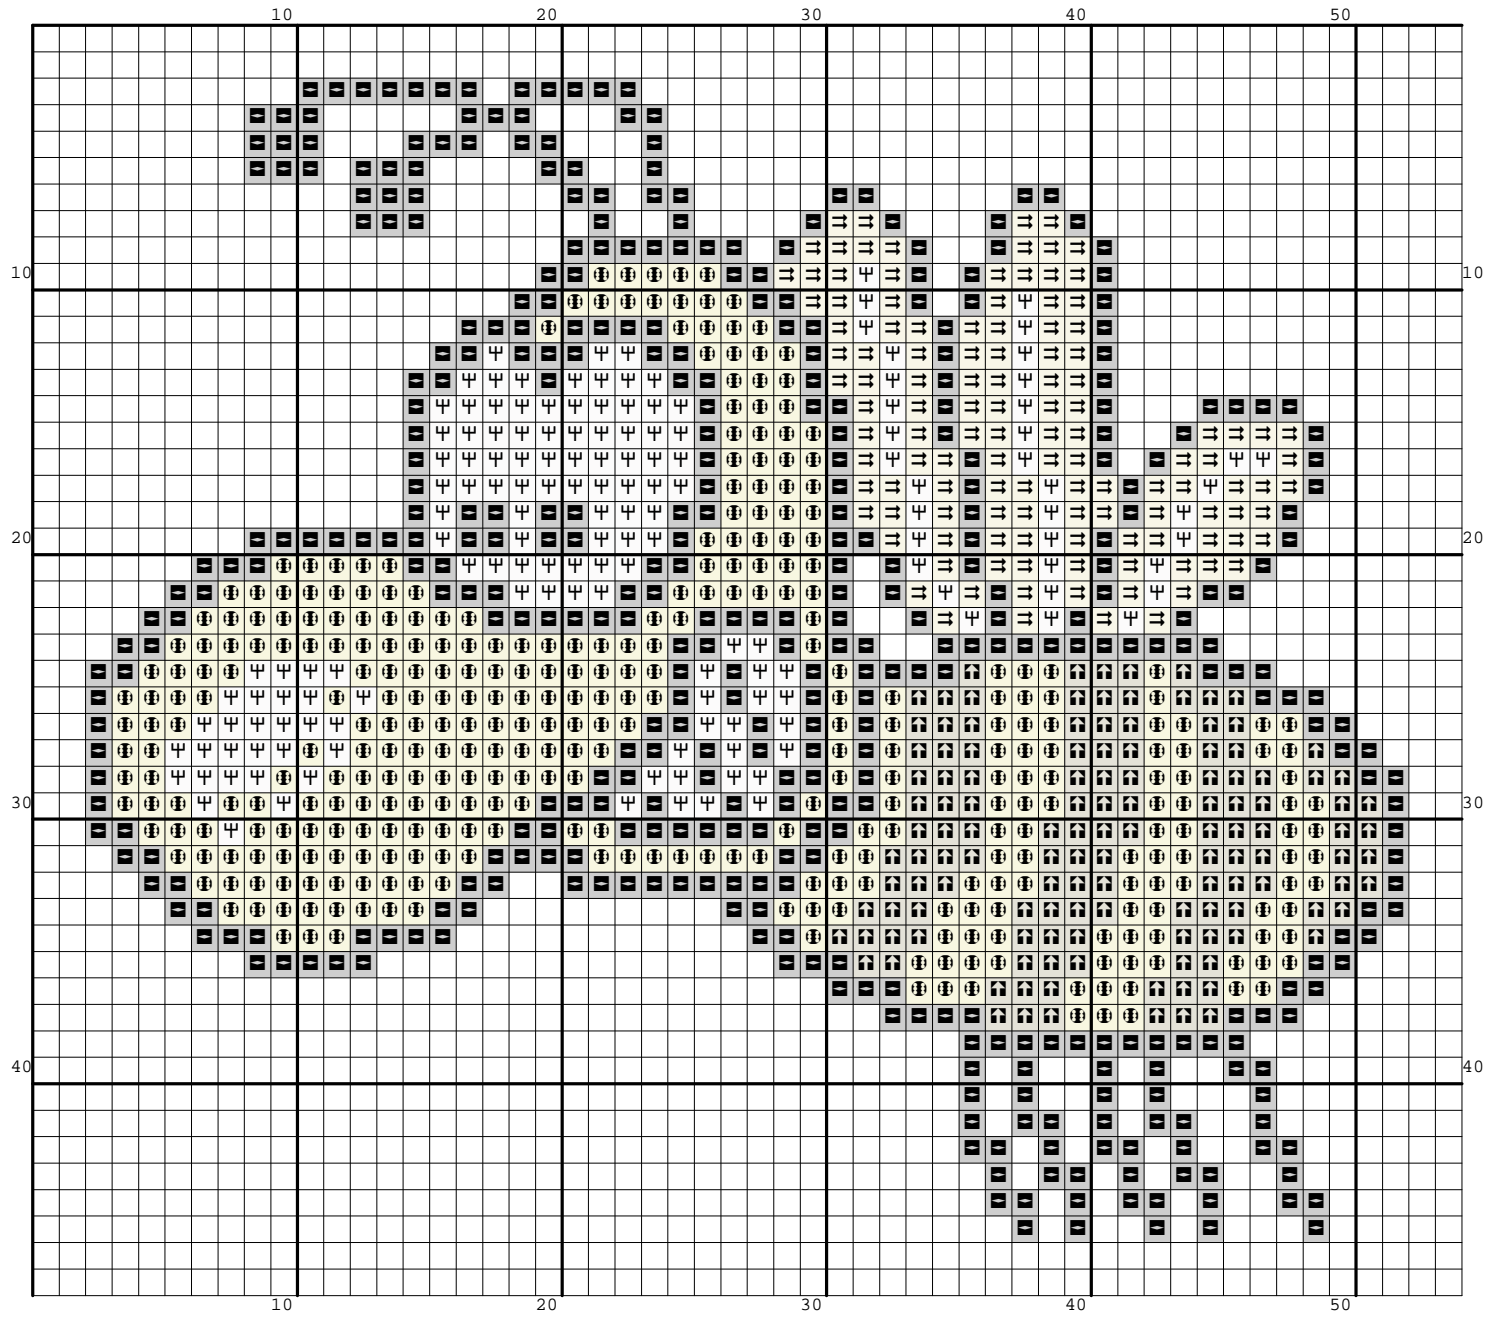

Nazwa: Pszczoła z wielkim nosem
Autor: Nickole214

Rozmiar: 54x48
Kolorów: 6

(PL) Wzór pobrany ze strony: www.wzory-haftu.pl
(EN) Pattern downloaded from: www.cross-stitch-patterns.eu

Symbol	Nr nici	Krzyżyki	Motki 2 nitki	Motki 3 nitki	Motki 6 nitek
	Kanwa	1401	1	1	1
	DMC 310	420	1	1	1
	DMC 372	130	1	1	1
	DMC 3078	362	1	1	1
	DMC 3823	122	1	1	1
	DMC B5200	157	1	1	1