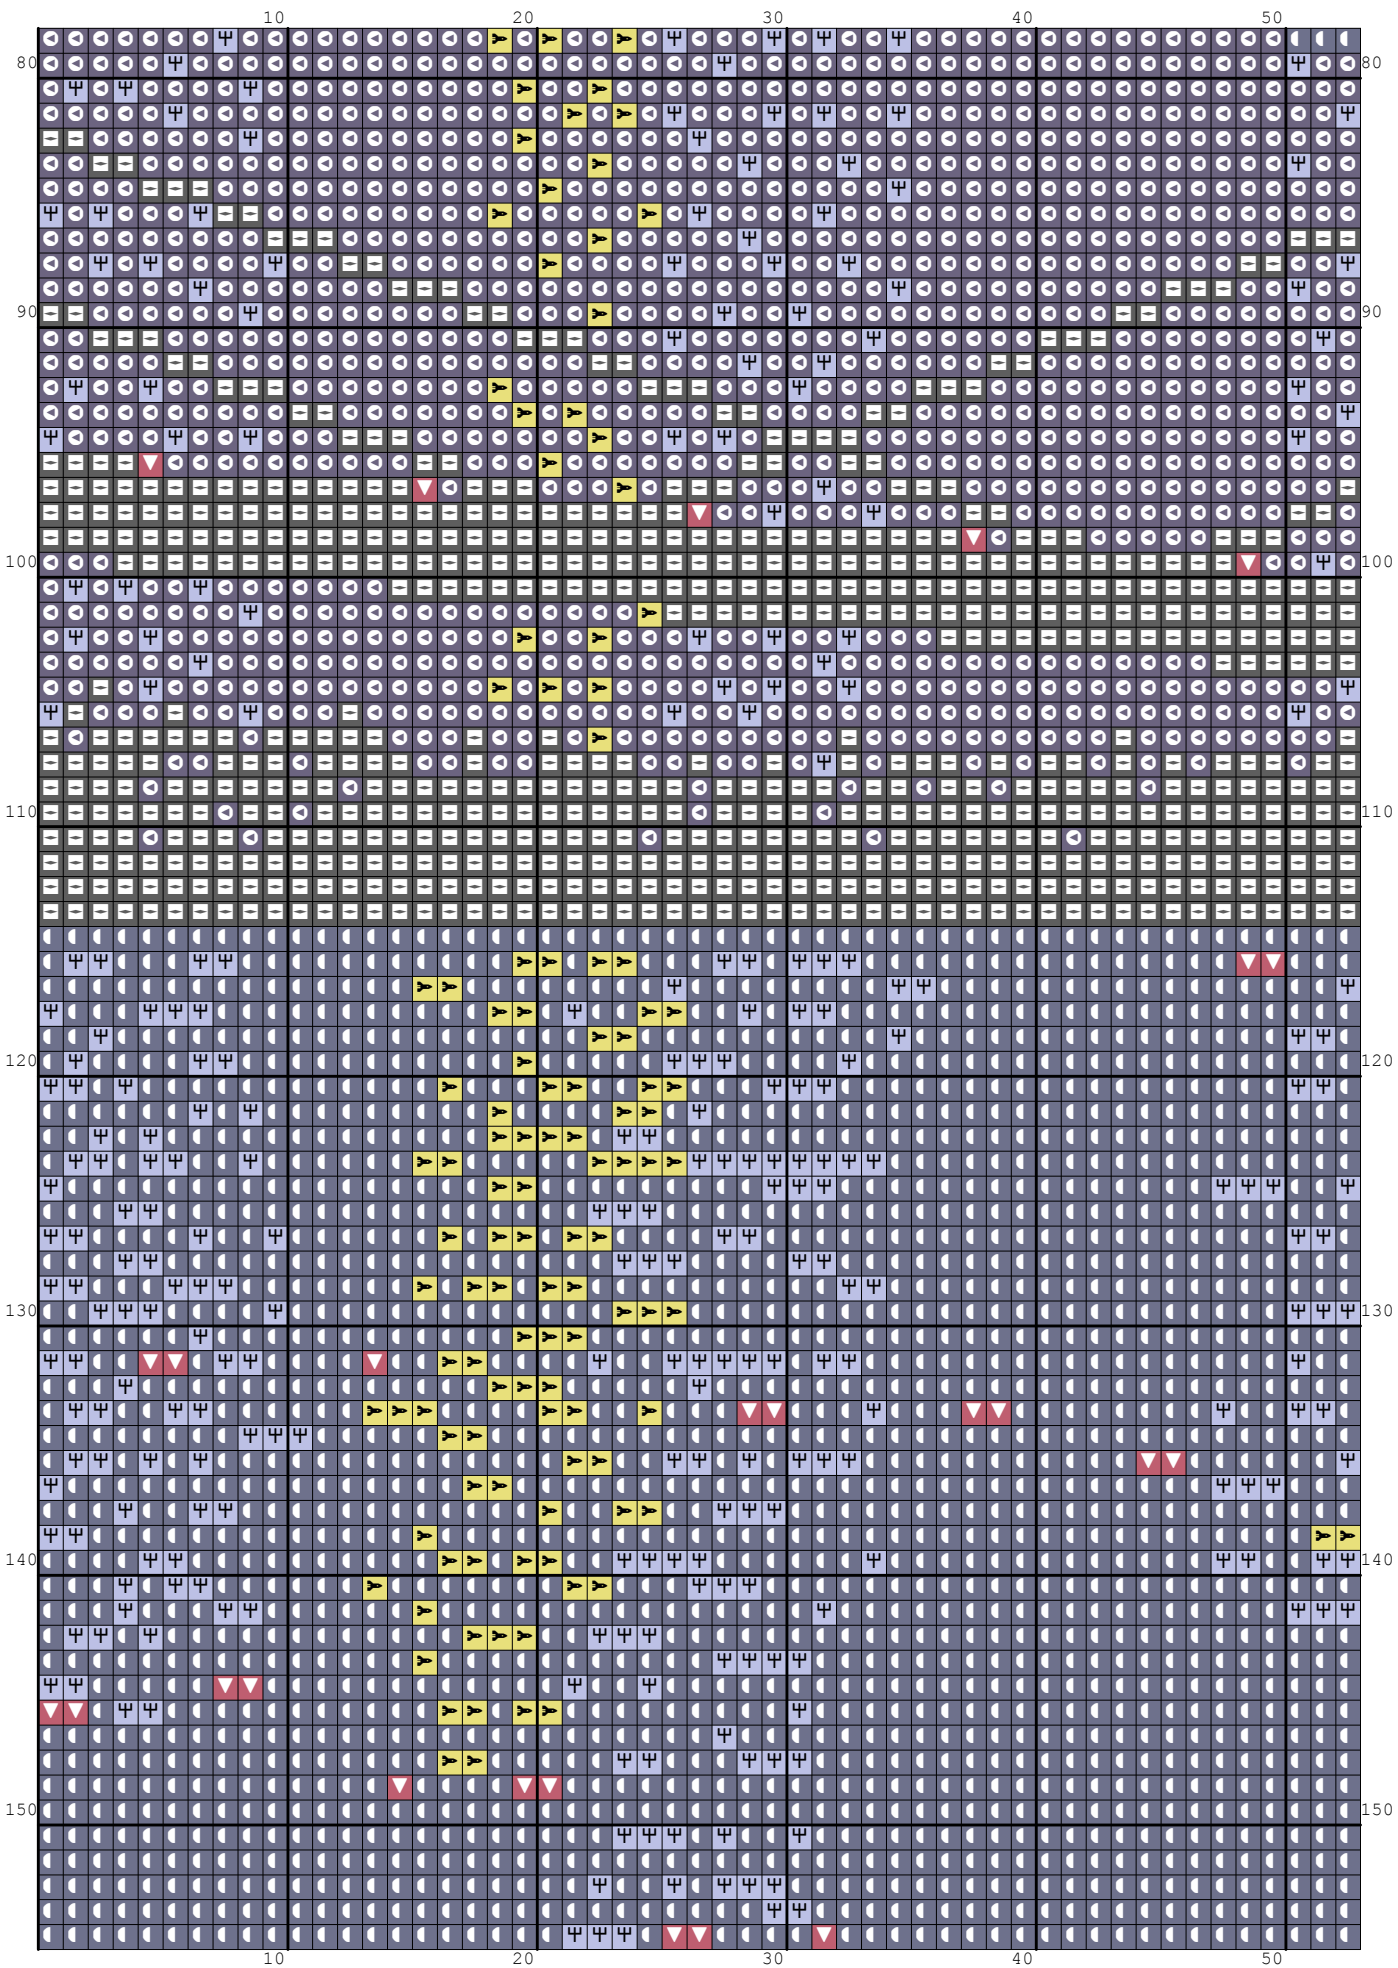

Nazwa: Miasto nocą
Autor: stiki88

Rozmiar: 136x155
Kolorów: 9

Symbol	Nr nici	Krzyżyki	Motki 2 nitki	Motki 3 nitki	Motki 6 nitek
	DMC BLANC	317	1	1	1
	DMC 310	5530	3	4	7
	DMC 311	3564	2	2	4
	DMC 727	402	1	1	1
	DMC 762	133	1	1	1
	DMC 820	3526	2	2	4
	DMC 3831	94	1	1	1
	DMC 3840	440	1	1	1
	DMC 3842	7074	3	4	8