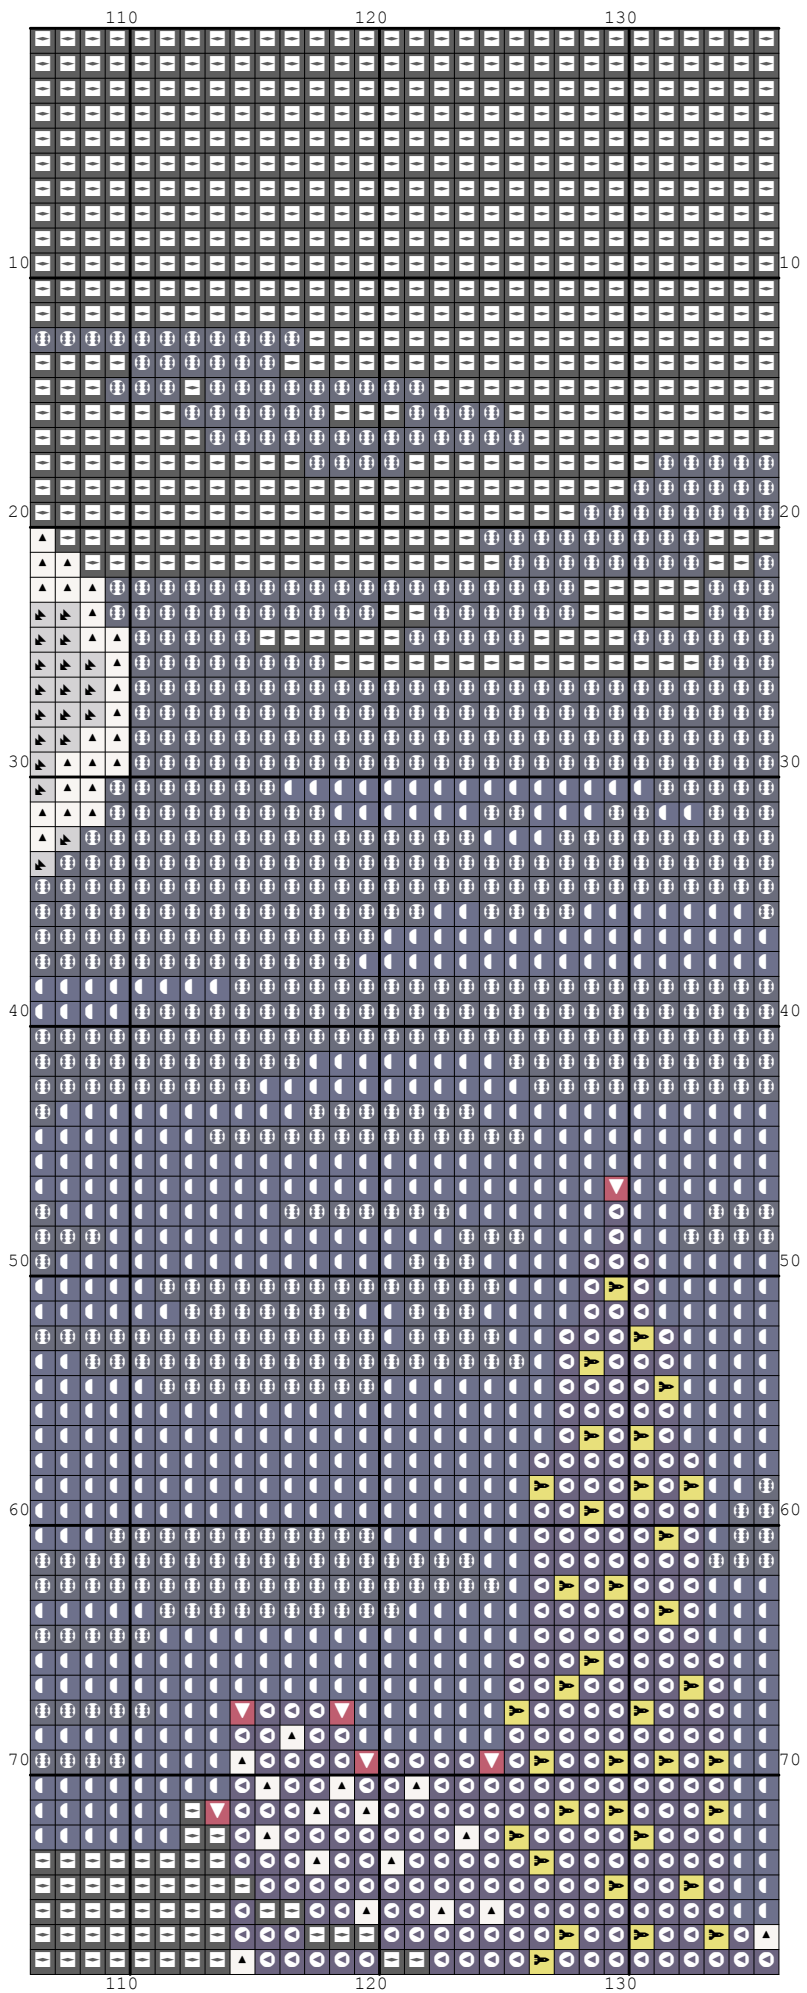

Nazwa: Miasto nocą
Autor: stiki88

Rozmiar: 136x155
Kolorów: 9

Symbol	Nr nici	Krzyżyki	Motki 2 nitki	Motki 3 nitki	Motki 6 nitek
	DMC BLANC	317	1	1	1
	DMC 310	5530	3	4	7
	DMC 311	3564	2	2	4
	DMC 727	402	1	1	1
	DMC 762	133	1	1	1
	DMC 820	3526	2	2	4
	DMC 3831	94	1	1	1
	DMC 3840	440	1	1	1
	DMC 3842	7074	3	4	8