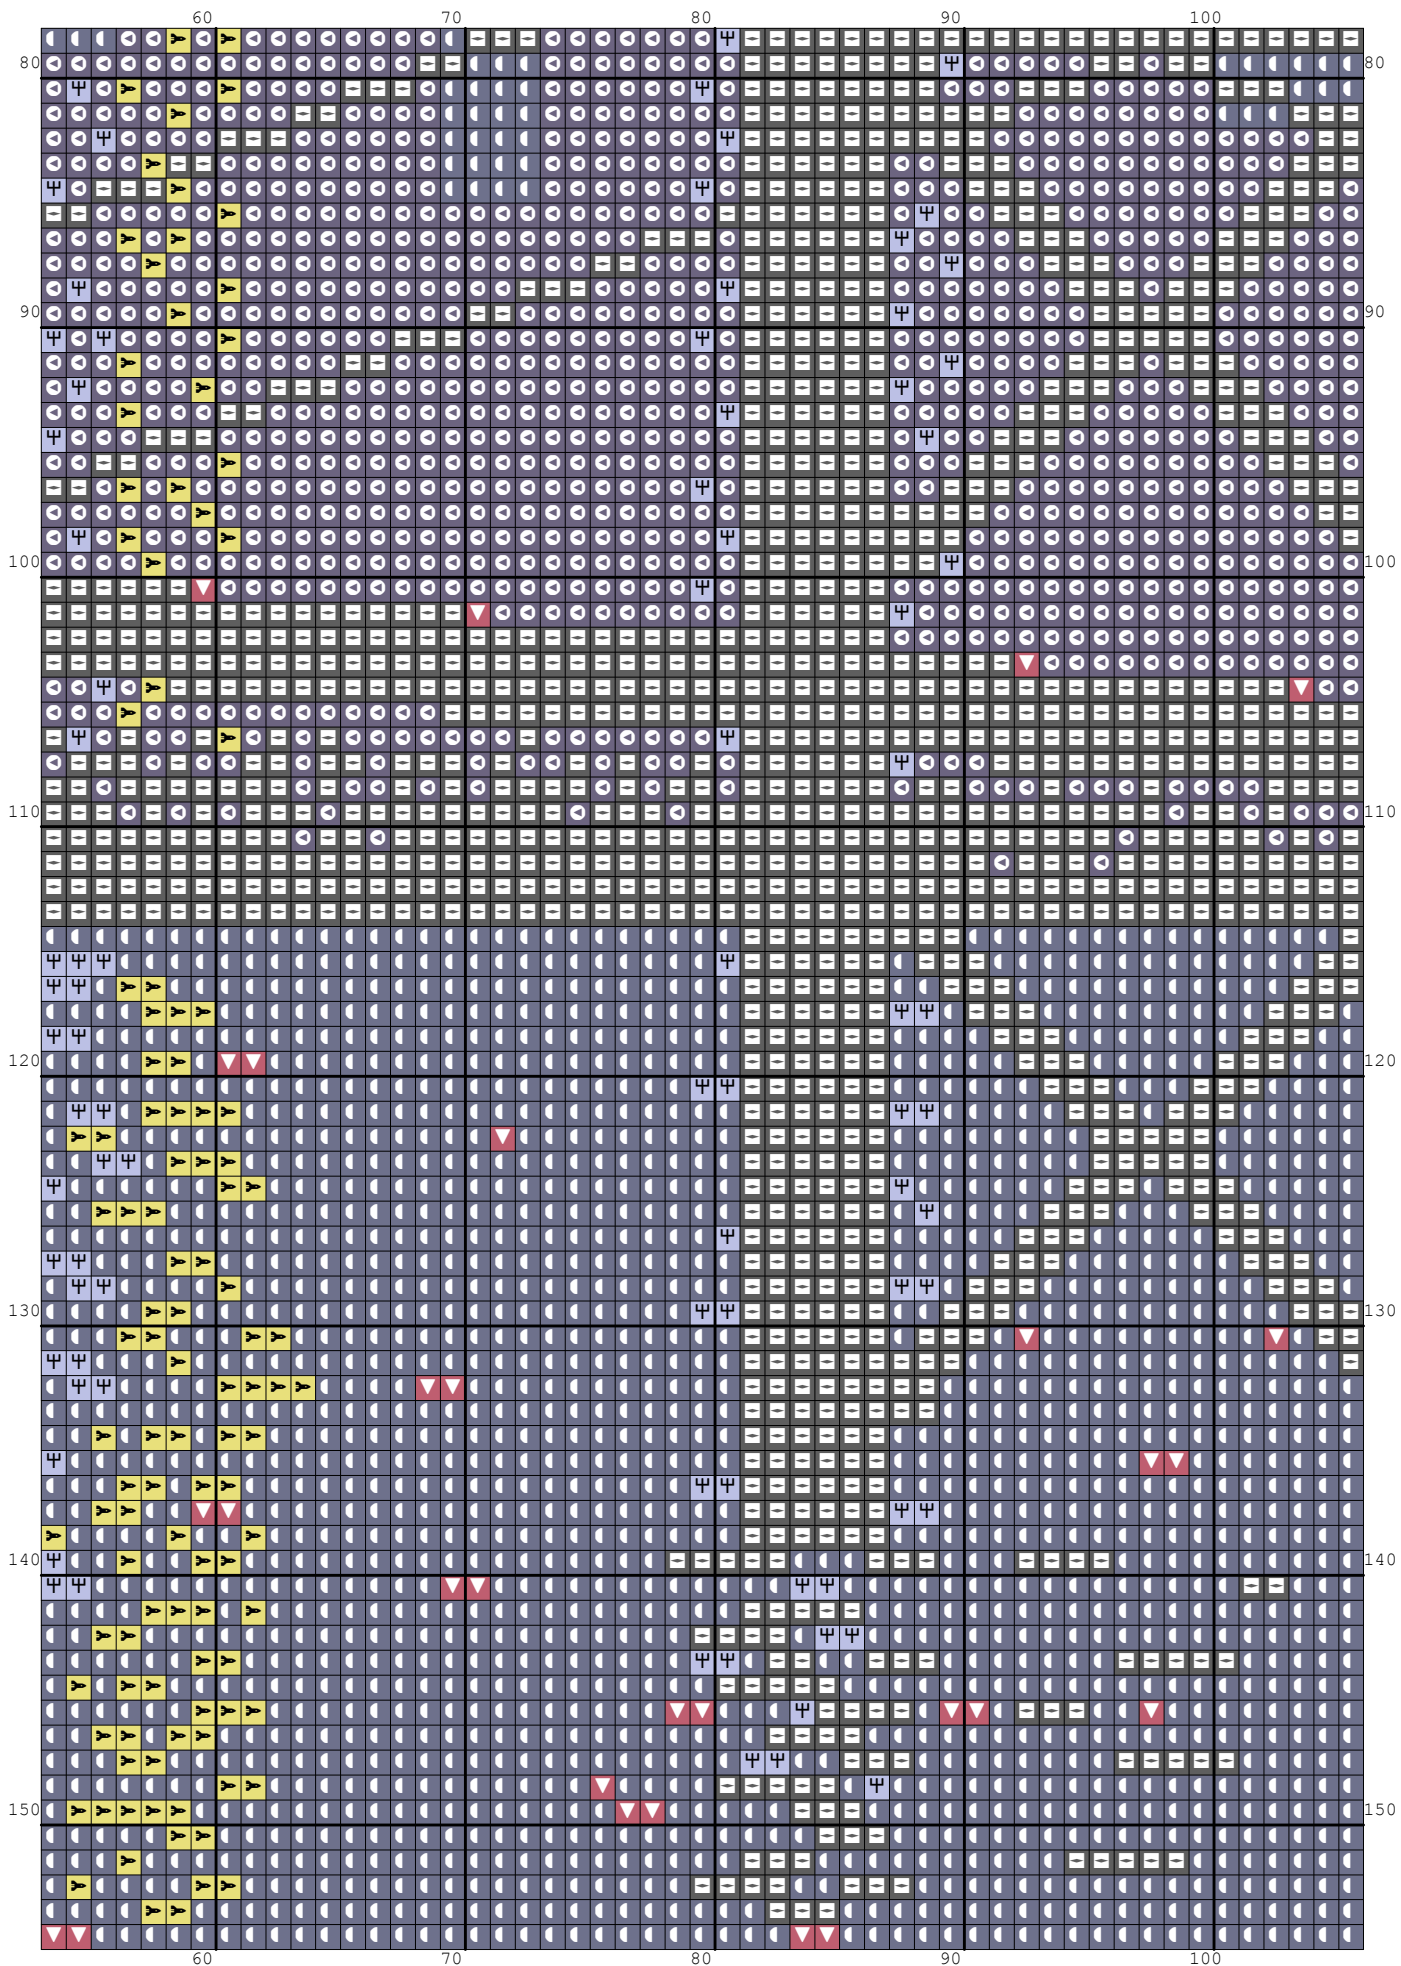

Nazwa: Miasto nocą
Autor: stiki88

Rozmiar: 136x155
Kolorów: 9

Symbol	Nr nici	Krzyżyki	Motki 2 nitki	Motki 3 nitki	Motki 6 nitek
	DMC BLANC	317	1	1	1
	DMC 310	5530	3	4	7
	DMC 311	3564	2	2	4
	DMC 727	402	1	1	1
	DMC 762	133	1	1	1
	DMC 820	3526	2	2	4
	DMC 3831	94	1	1	1
	DMC 3840	440	1	1	1
	DMC 3842	7074	3	4	8