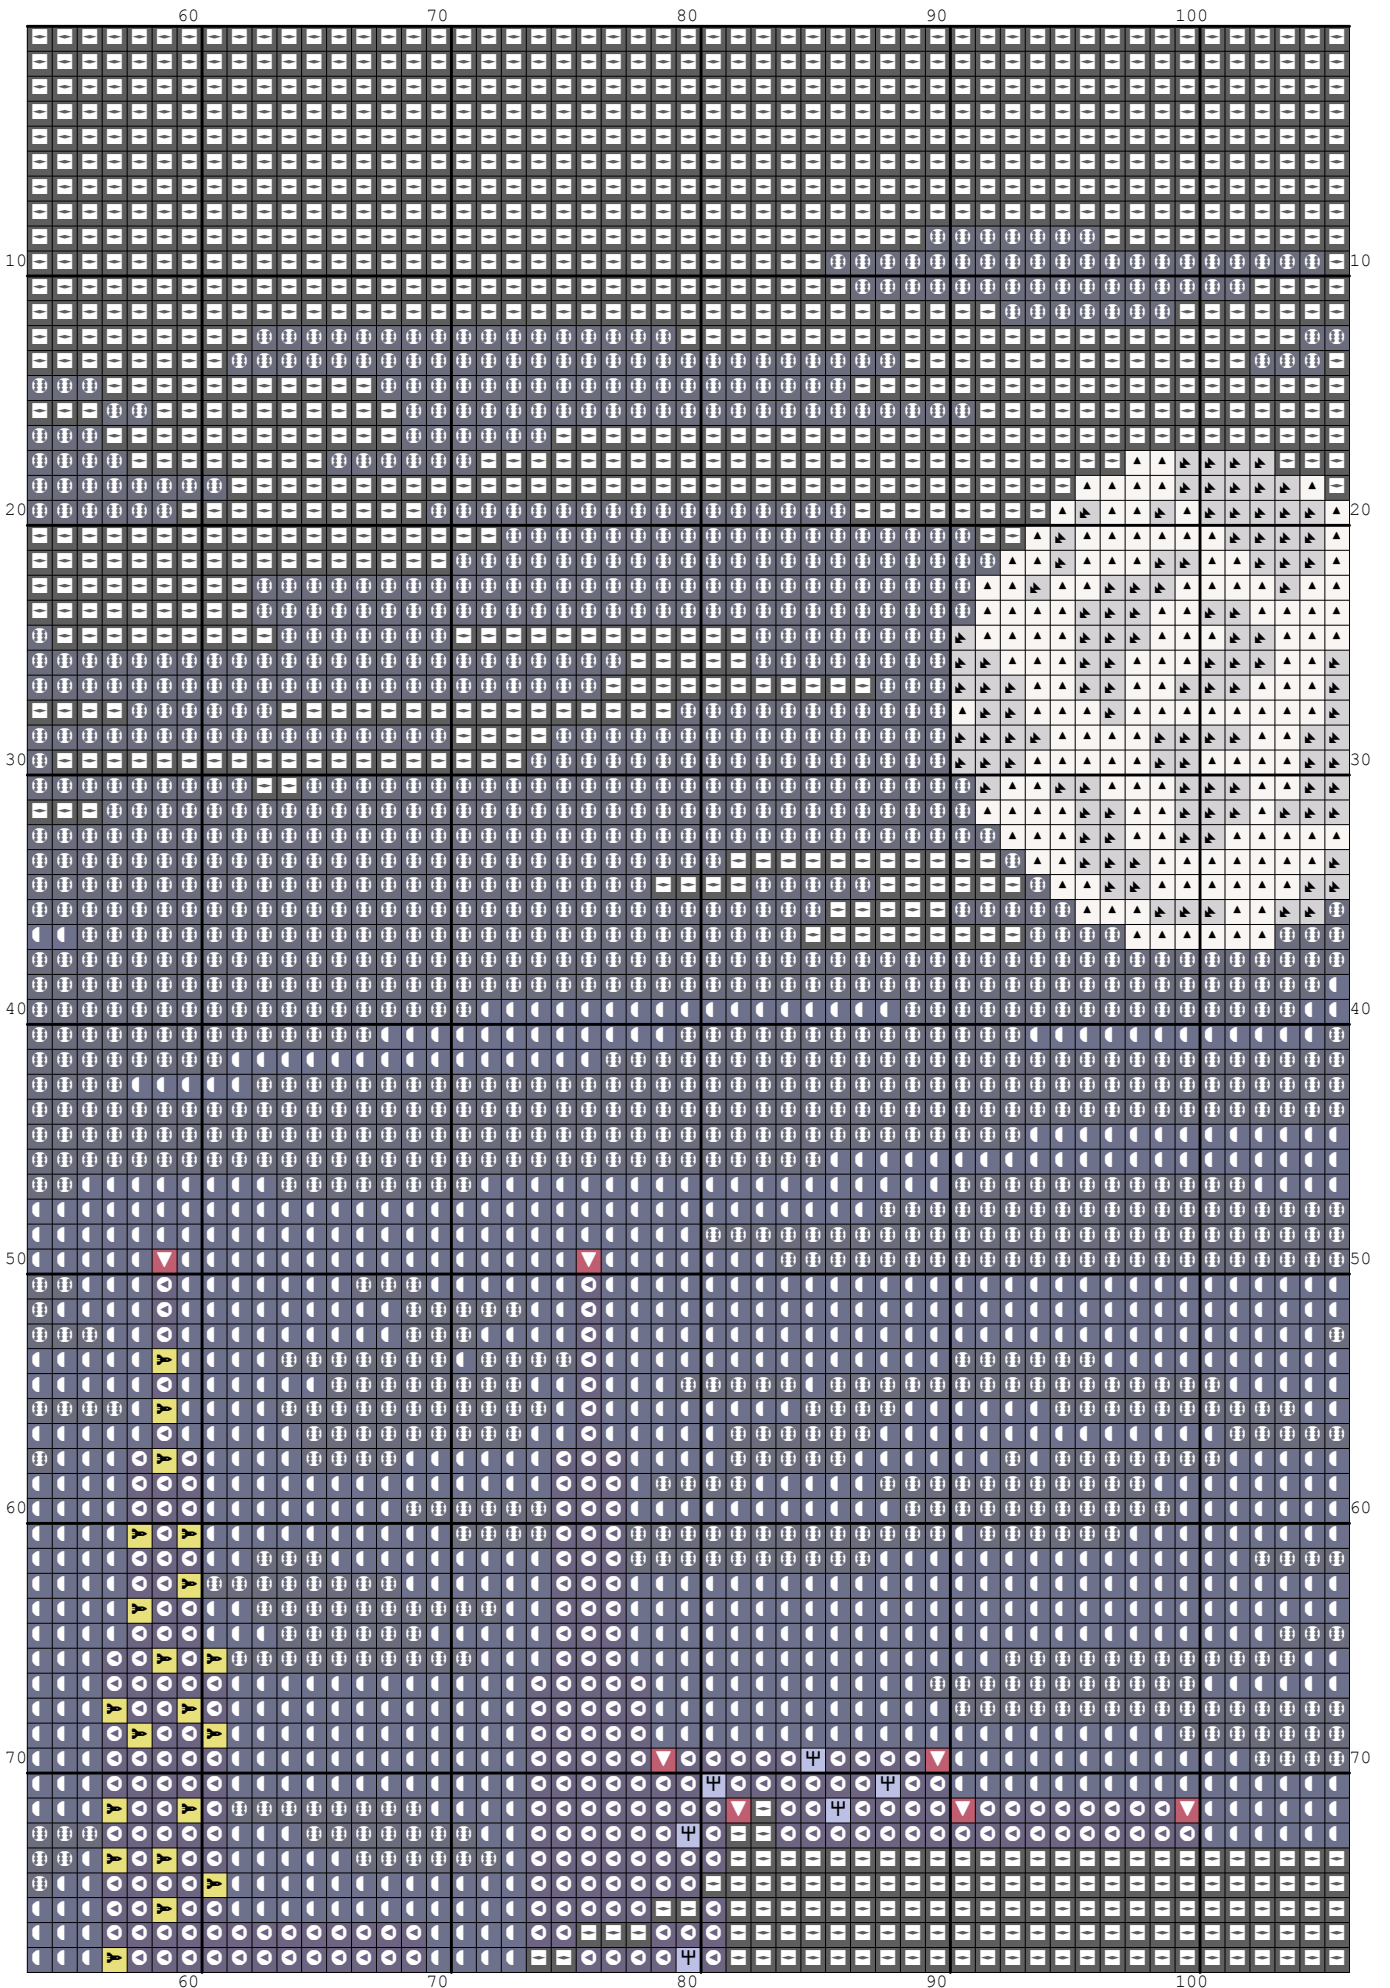

Nazwa: Miasto nocą
Autor: stiki88

Rozmiar: 136x155
Kolorów: 9

Symbol	Nr nici	Krzyżyki	Motki 2 nitki	Motki 3 nitki	Motki 6 nitek
	DMC BLANC	317	1	1	1
	DMC 310	5530	3	4	7
	DMC 311	3564	2	2	4
	DMC 727	402	1	1	1
	DMC 762	133	1	1	1
	DMC 820	3526	2	2	4
	DMC 3831	94	1	1	1
	DMC 3840	440	1	1	1
	DMC 3842	7074	3	4	8