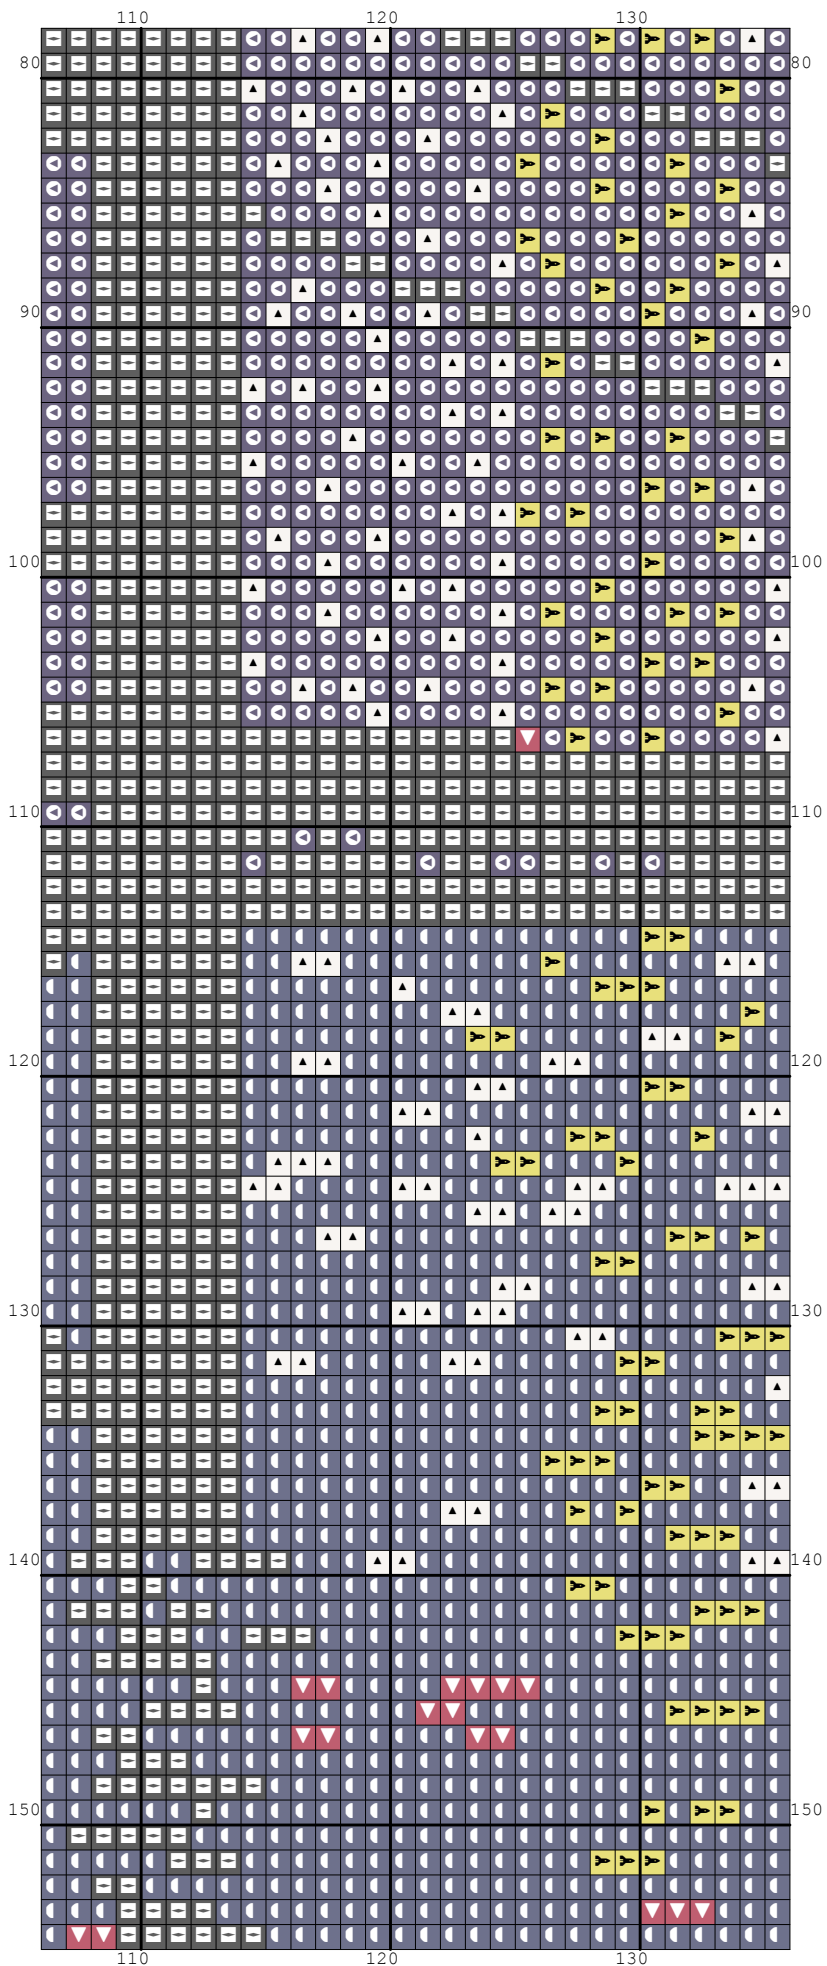

Nazwa: Miasto nocą
Autor: stiki88

Rozmiar: 136x155
Kolorów: 9

Symbol	Nr nici	Krzyżyki	Motki 2 nitki	Motki 3 nitki	Motki 6 nitek
	DMC BLANC	317	1	1	1
	DMC 310	5530	3	4	7
	DMC 311	3564	2	2	4
	DMC 727	402	1	1	1
	DMC 762	133	1	1	1
	DMC 820	3526	2	2	4
	DMC 3831	94	1	1	1
	DMC 3840	440	1	1	1
	DMC 3842	7074	3	4	8