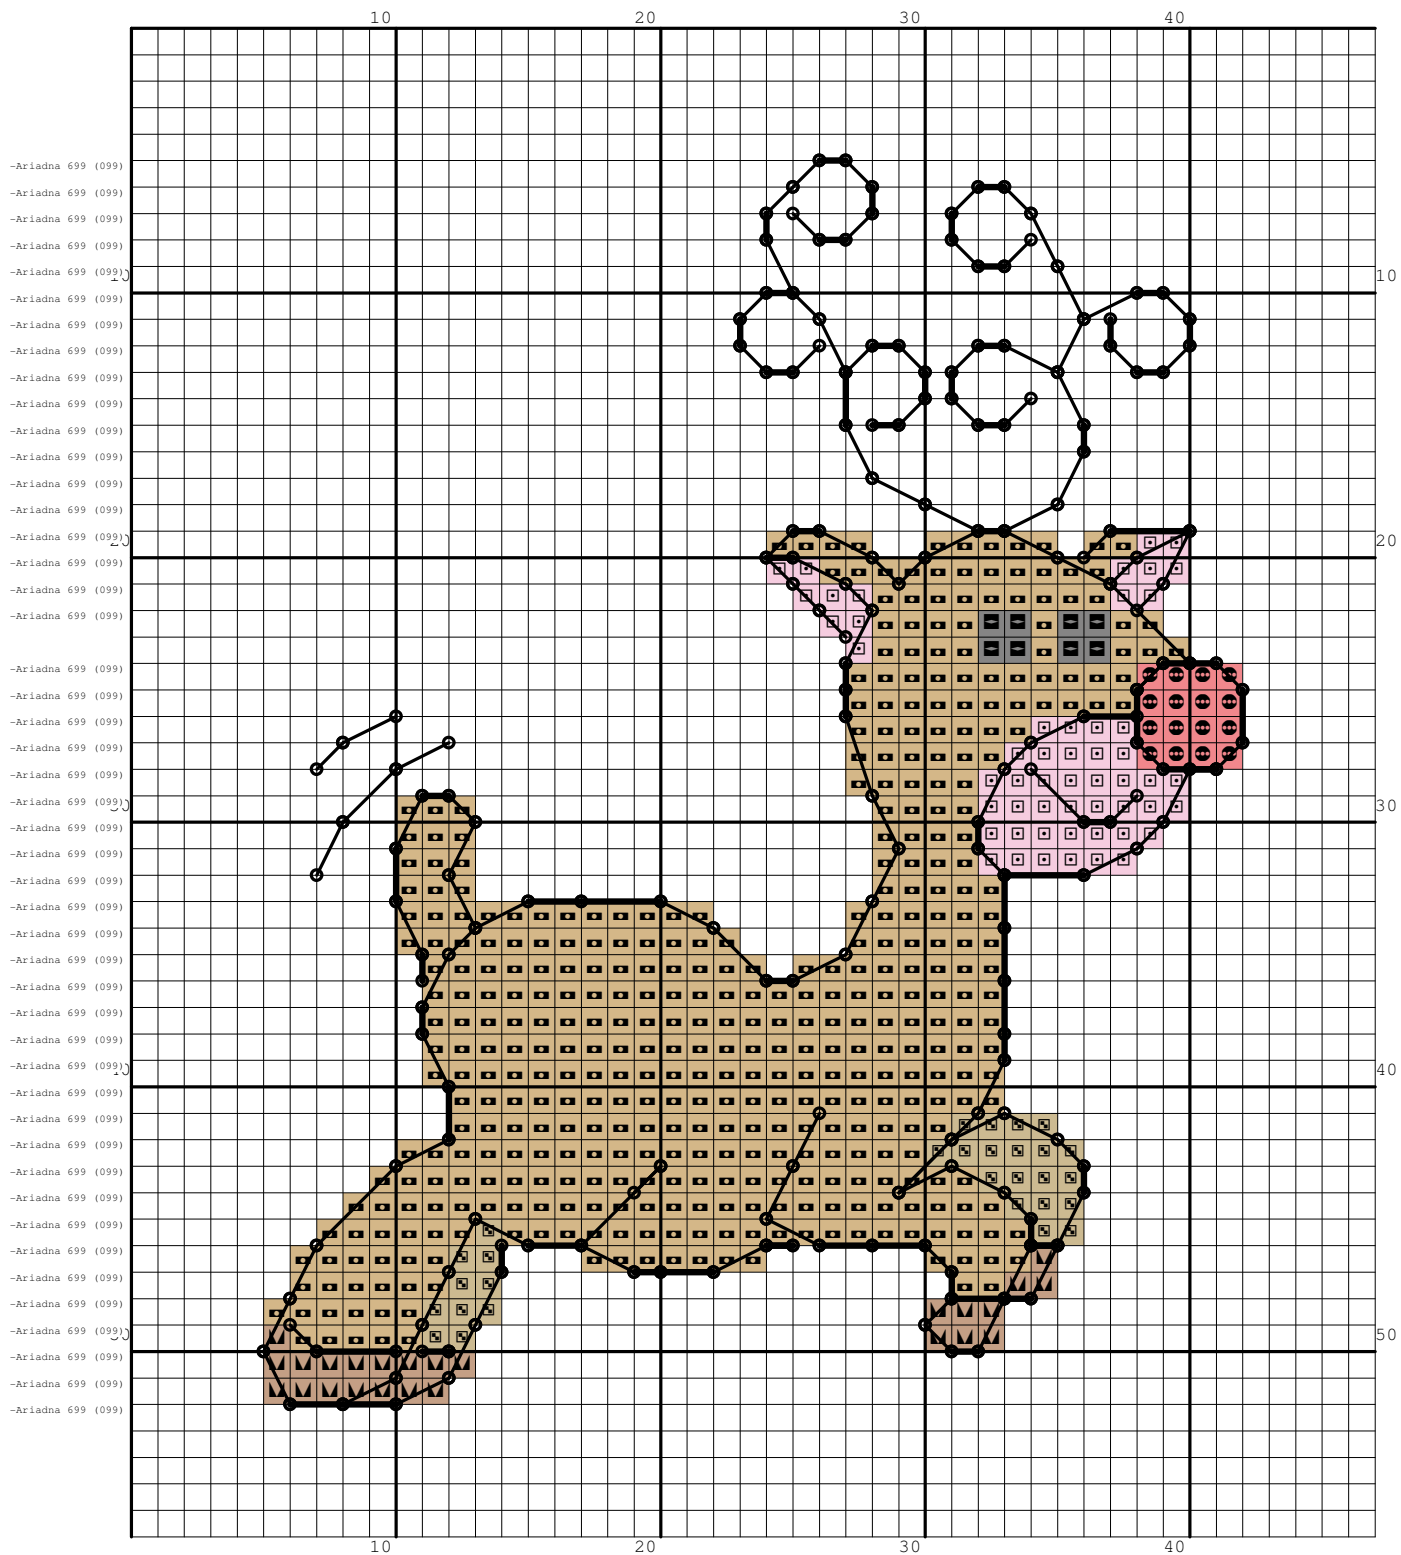

Nazwa: Gruby renifer
Autor: look4me

Rozmiar: 47x57
Kolorów: 7

(PL): Jeżeli użyjesz tego wzoru, będziesz zadowolona/y z efektu i uznasz za stosowne wspomóc rozwój witryny www.wzory-haftu.pl możesz wpłacić dowolną kwotę na konto podane w dziale "Kontakt" na wspomnianej stronie.

(EN): If after using this pattern you are happy with the effect and you think that it is worth to support the development of www.cross-stitch-patterns.eu website, feel free to donate any amount to the bank account given in the "Contact" section on the abovementioned site.

Symbol	Nr nici	Krzyżyki	Motki 2 nitki	Motki 3 nitki	Motki 6 nitek
	Kanwa	2117	1	2	3
	Ariadna 439	431	1	1	1
	Ariadna 441	25	1	1	1
	Ariadna 442	29	1	1	1
	Ariadna 485	16	1	1	1
	Ariadna 499	53	1	1	1
	Ariadna 699 (099)	8	1	1	1