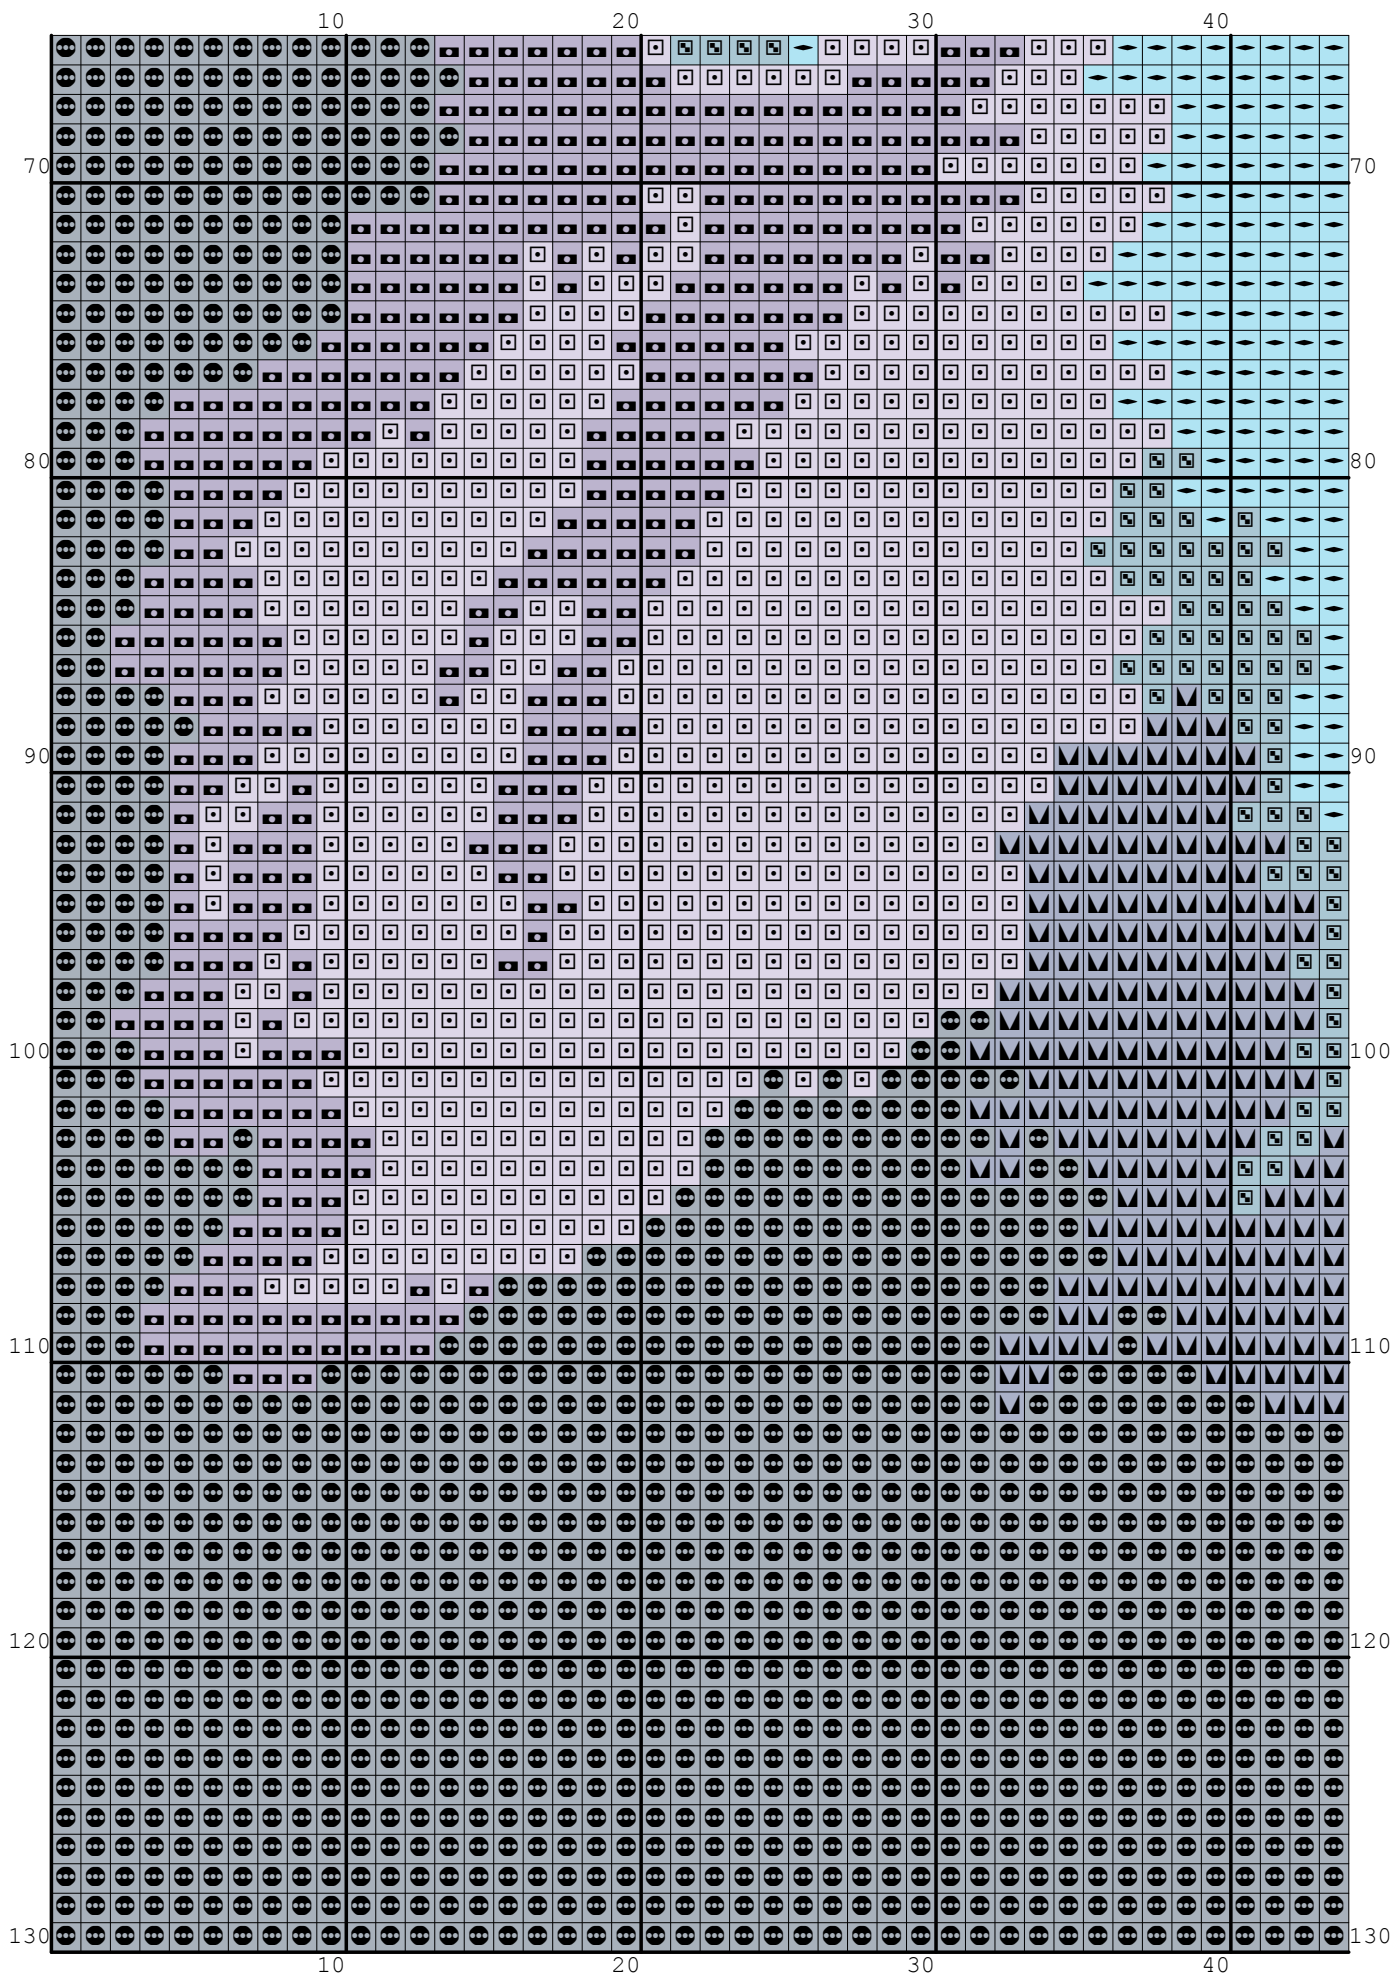

Title: Smok  
Author: Sonea

Size: 130x130  
Colours: 7

Symbol	Nr nici	Krzyżyki	Motki 2 nitki	Motki 3 nitki	Motki 6 nitek
	Ariadna (nowa) 1604	762	1	1	1
	Ariadna (nowa) 1605	437	1	1	1
	Ariadna (nowa) 1618	2715	1	2	3
	Ariadna (nowa) 1642	1850	1	2	3
	Ariadna (nowa) 1644	5609	3	4	7
	Ariadna (nowa) 1653	3368	2	2	4
	Ariadna (nowa) 1819	2159	1	2	3