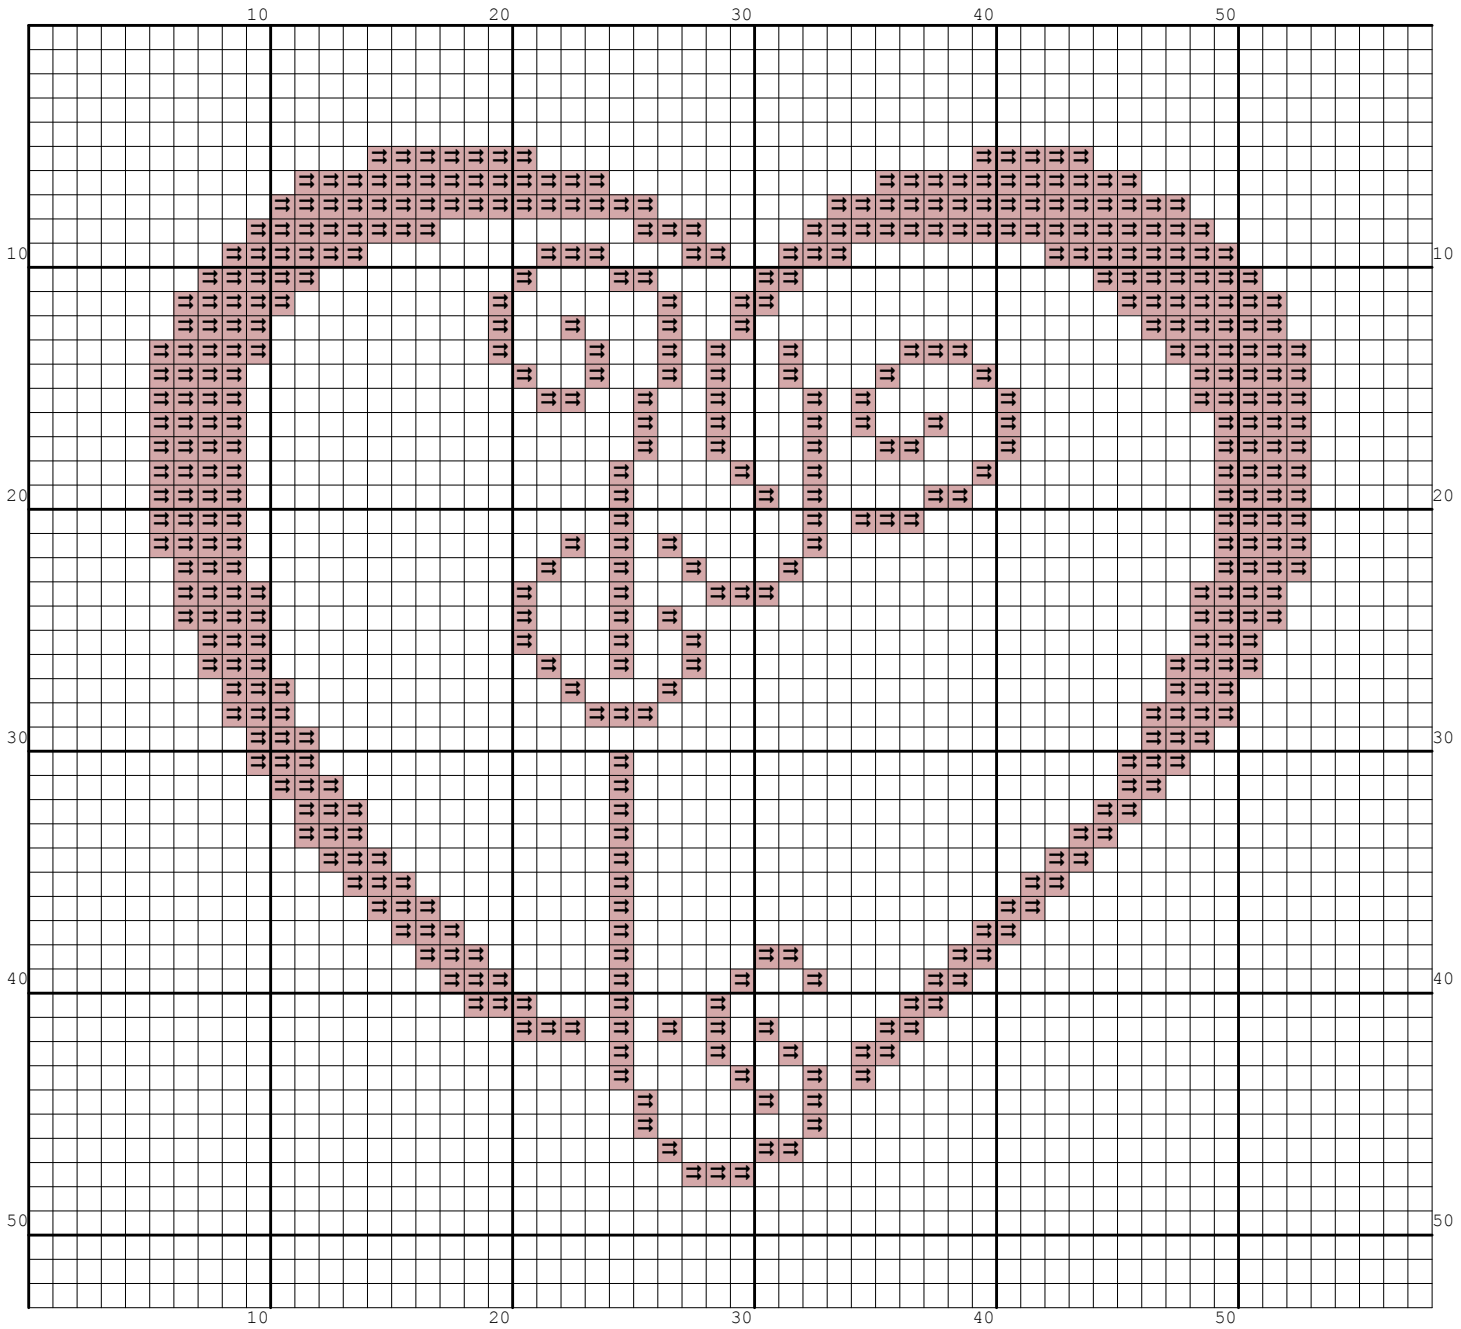

Title: Serce
Author: Sonea

Size: 58x53
Colours: 2

Symbol	Nr nici	Krzyżyki	Motki 2 nitki	Motki 3 nitki	Motki 6 nitek
<input type="checkbox"/>	Kanwa	2602	1	2	3
<input checked="" type="checkbox"/>	Ariadna (nowa) 1556	472	1	1	1