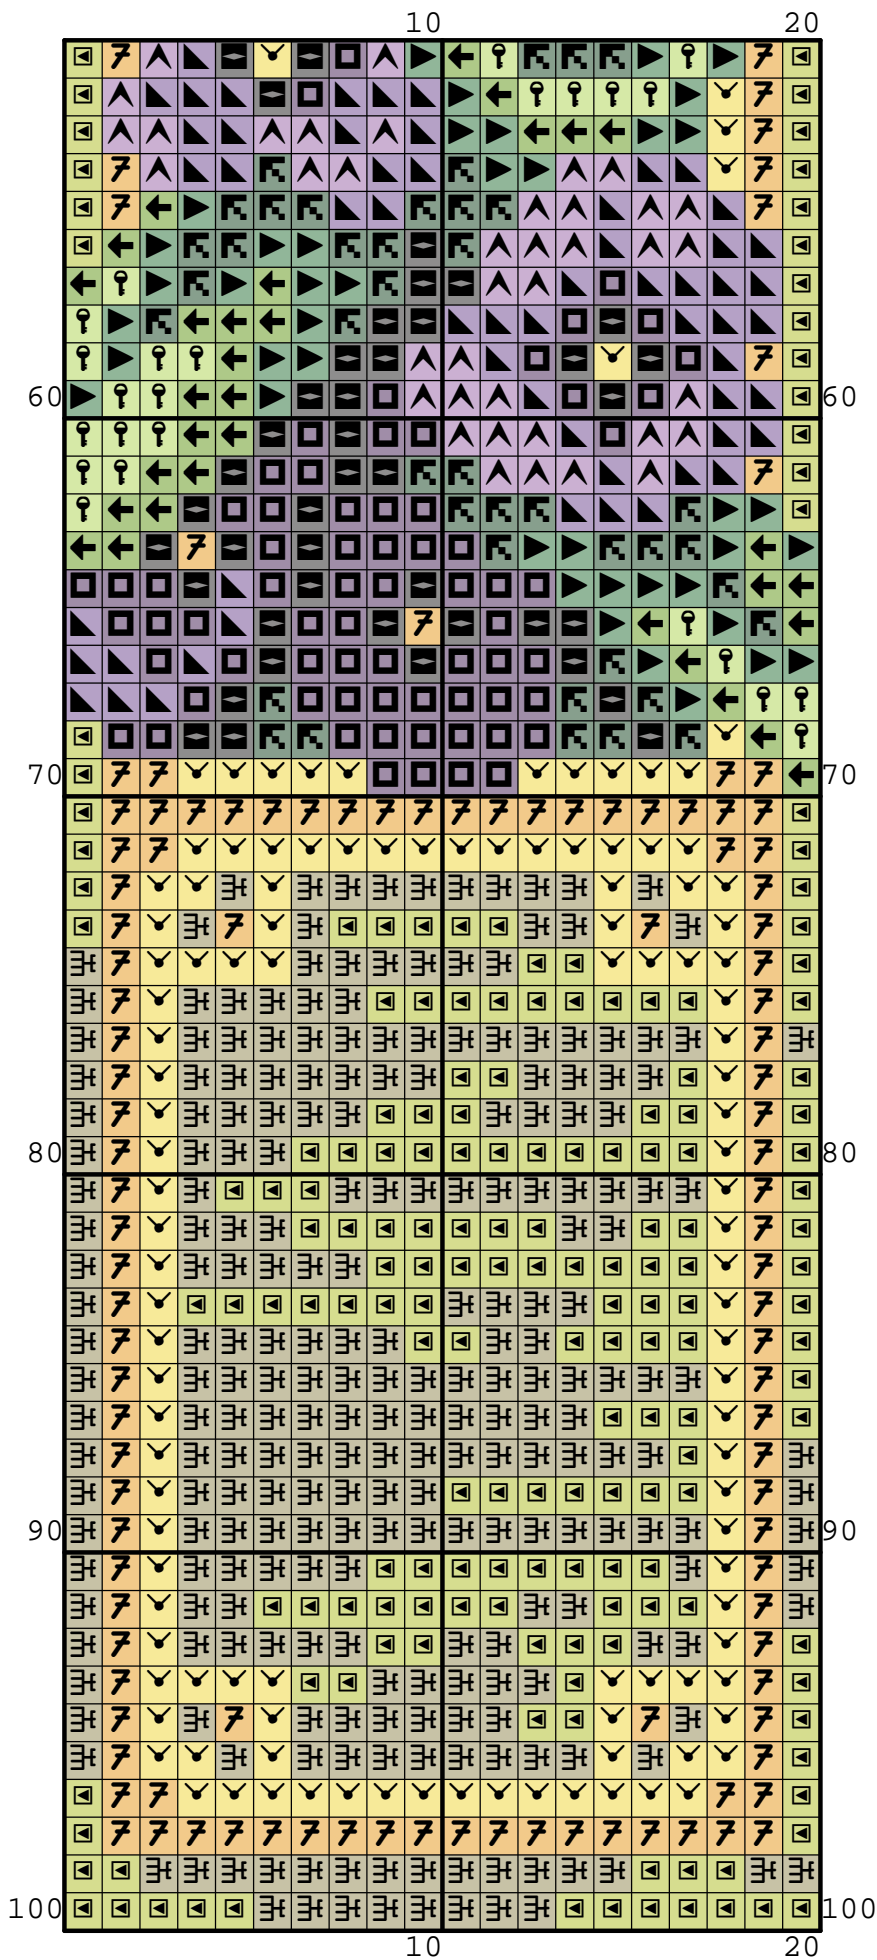

Nazwa: Zakładka z fiołkami 2
Autor: Aslynn Foreignet (A.M.)

Rozmiar: 20x100
Kolorów: 13

Wzór można również wyszywać jako drugą stronę "zakładki z fiołkami 1"

Symbol	Nr nici	Krzyżyki	Motki 2 nitki	Motki 3 nitki	Motki 6 nitek
	Anchor 109	72	1	1	1
	Anchor 112	80	1	1	1
	Anchor 244	62	1	1	1
	Anchor 246	68	1	1	1
	Anchor 254	26	1	1	1
	Anchor 255	38	1	1	1
	Anchor 259	358	1	1	1
	Anchor 279	398	1	1	1
	Anchor 303	244	1	1	1
	Anchor 305	260	1	1	1
	Anchor 403	43	1	1	1
	Anchor 854	248	1	1	1
	Anchor 1030	103	1	1	1