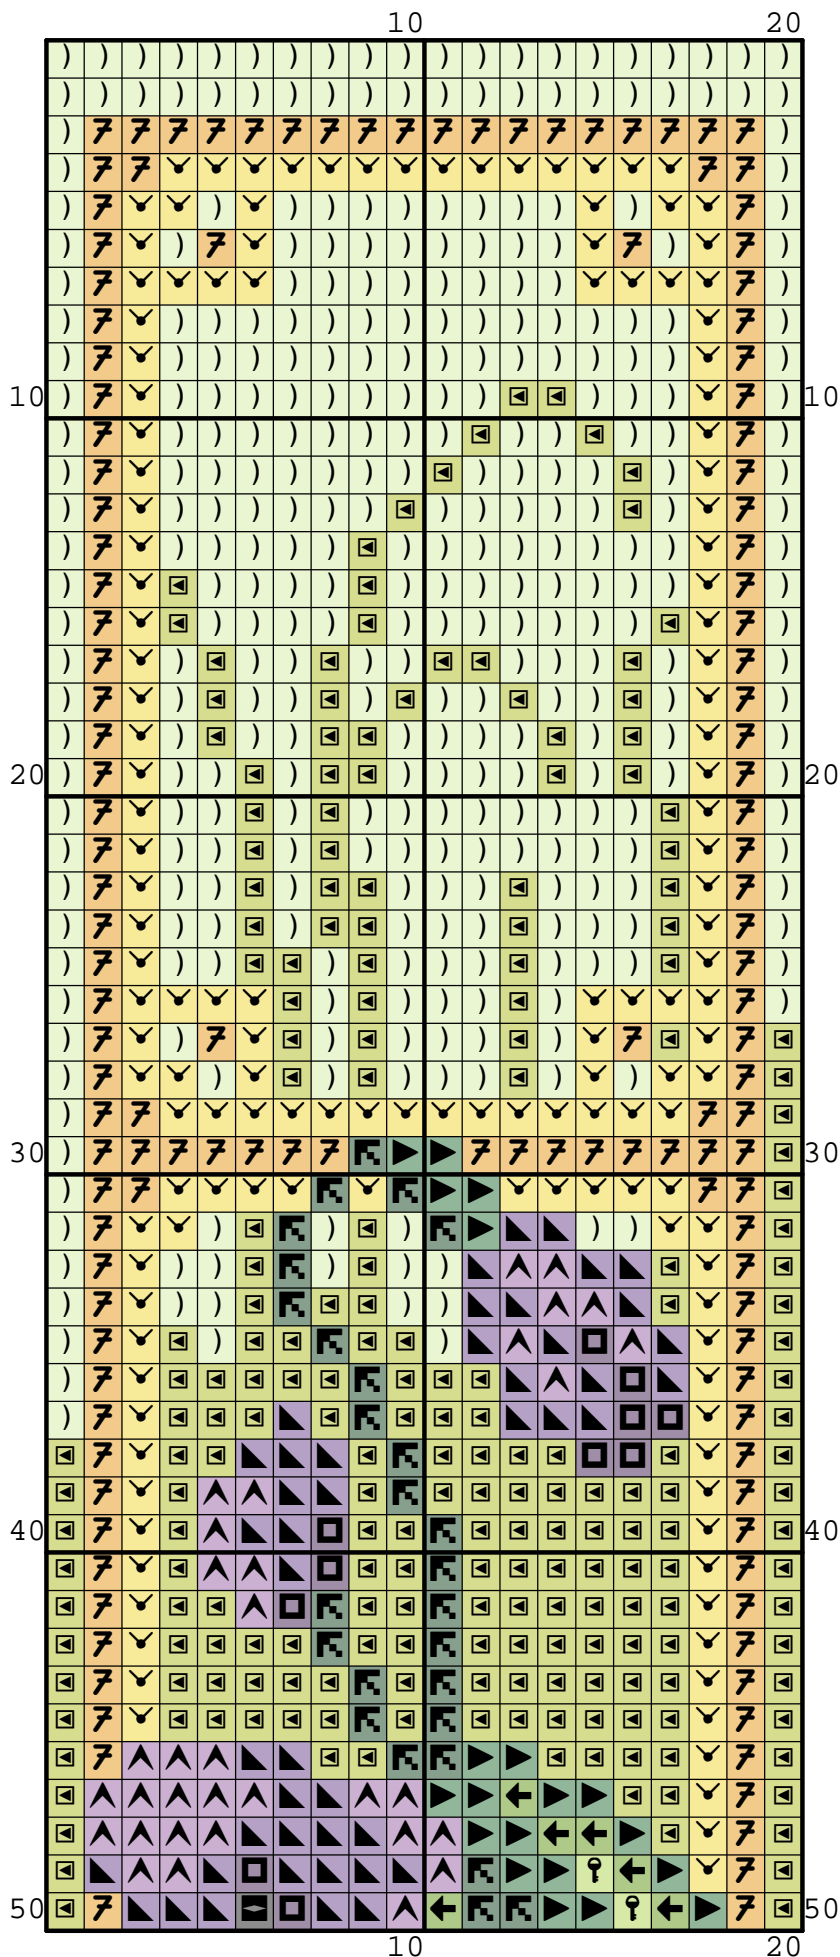

Nazwa: Zakładka z fiołkami 2
Autor: Aslynn Foreignet (A.M.)

Rozmiar: 20x100
Kolorów: 13

Wzór można również wyszywać jako drugą stronę "zakładki z fiołkami 1"

Symbol	Nr nici	Krzyżyki	Motki 2 nitki	Motki 3 nitki	Motki 6 nitek
	Anchor 109	72	1	1	1
	Anchor 112	80	1	1	1
	Anchor 244	62	1	1	1
	Anchor 246	68	1	1	1
	Anchor 254	26	1	1	1
	Anchor 255	38	1	1	1
	Anchor 259	358	1	1	1
	Anchor 279	398	1	1	1
	Anchor 303	244	1	1	1
	Anchor 305	260	1	1	1
	Anchor 403	43	1	1	1
	Anchor 854	248	1	1	1
	Anchor 1030	103	1	1	1