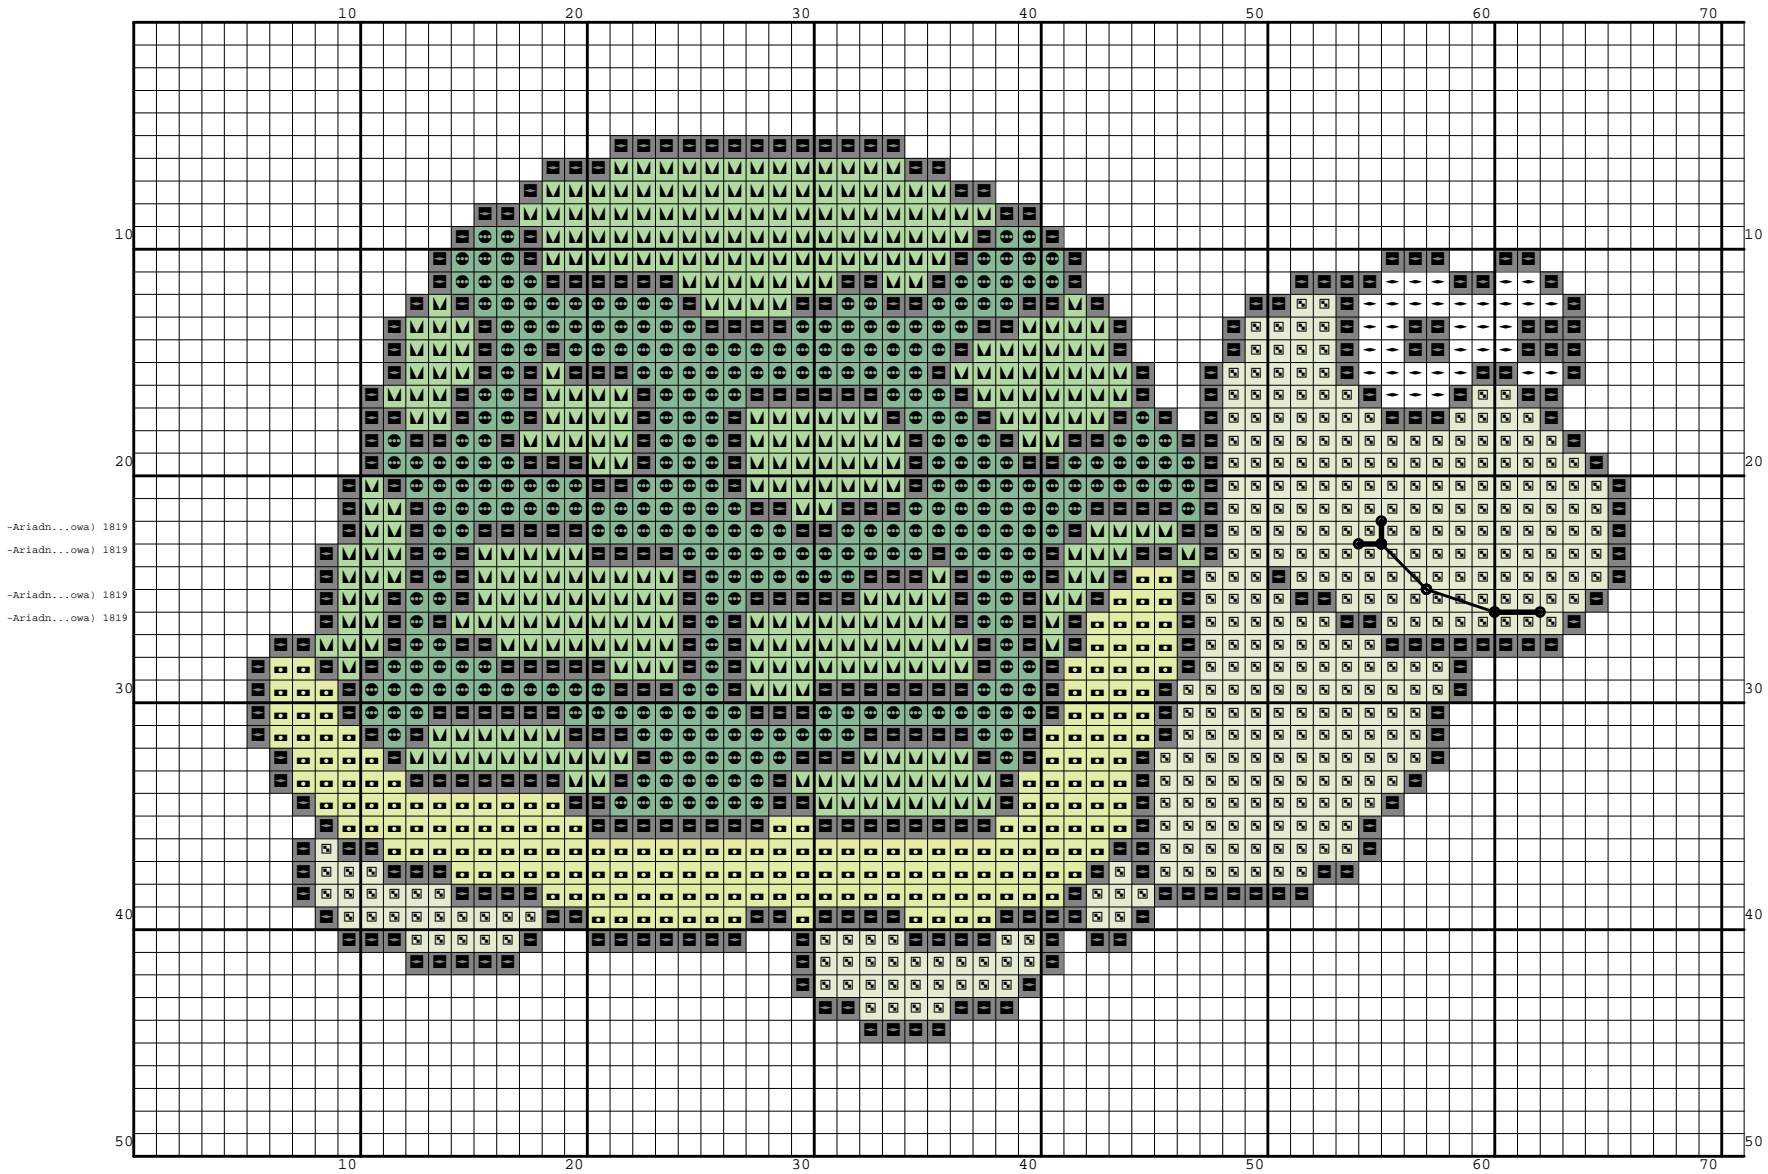

Nazwa: Zielony Żółwik
Autor: Sonea

Rozmiar: 71x50
Kolorów: 7

(PL) Wzór pobrany ze strony: www.wzory-haftu.pl
Jeżeli użyjesz tego wzoru, będziesz zadowolona/y z efektu i uznasz za stosowne wspomóc rozwój witryny www.wzory-haftu.pl możesz wpłacić dowolną kwotę na konto podane w dziale "Kontakt" na wspomnianej stronie.

(EN): Pattern downloaded from: www.cross-stitch-patterns.eu
If after using this pattern you are happy with the effect and you think that it is worth to support the development of www.cross-stitch-patterns.eu website feel free to donate any amount to the bank account given in the "Contact" section on the abovementioned site.

Symbol	Nr nici	Krzyżyki	Motki 2 nitki	Motki 3 nitki	Motki 6 nitek
	Kanwa	1846	1	2	3
	Ariadna (nowa) 1500	34	1	1	1
	Ariadna (nowa) 1681	321	1	1	1
	Ariadna (nowa) 1683	349	1	1	1
	Ariadna (nowa) 1696	191	1	1	1
	Ariadna (nowa) 1699	349	1	1	1
	Ariadna (nowa) 1819	460	1	1	1