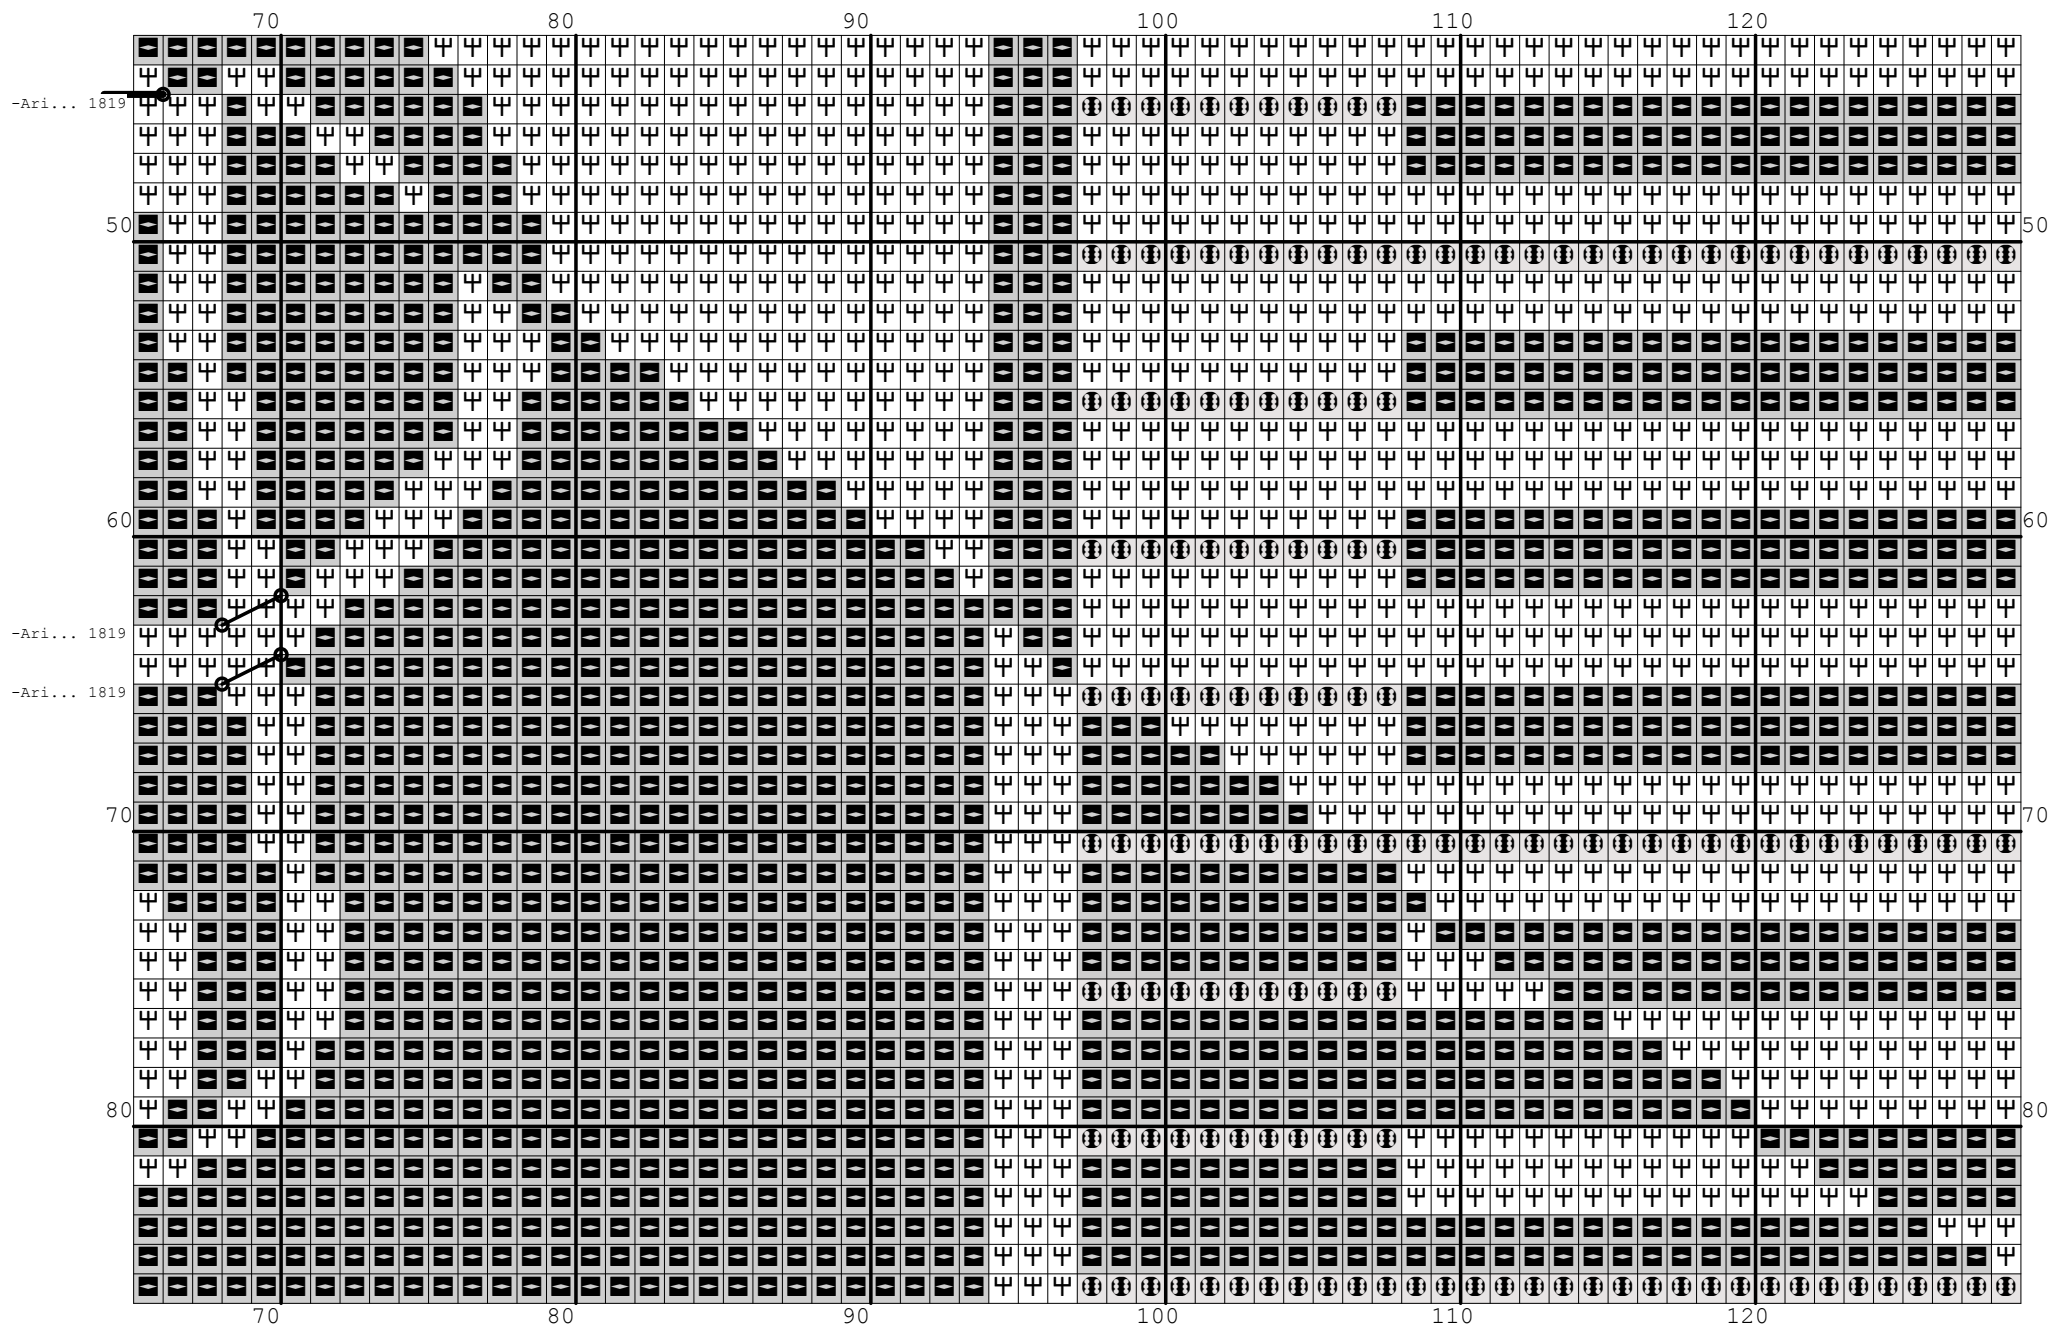

Nazwa: Klucz wiolinowy
Autor: Grzegorz Żochowski

Rozmiar: 129x86
Kolorów: 3

Na białej kanwie można nie wyszywać koloru Ariadna 1500 a na czarnej Ariadna 1819.
Wzór pochodzi ze strony www.wzory-haftu.pl

10 20 30 40 50 60

10 20 30 40 50 60

-Ari... 1500

10 20 30 40 50 60

50 60 70 80

10 20 30 40 50 60

Symbol	Nr nici	Krzyżyki	Motki 2 nitki	Motki 3 nitki	Motki 6 nitek
	Ariadna (nowa) 1500	5255	3	4	8
	Ariadna (nowa) 1815	648	1	1	1
	Ariadna (nowa) 1819	5191	3	4	8