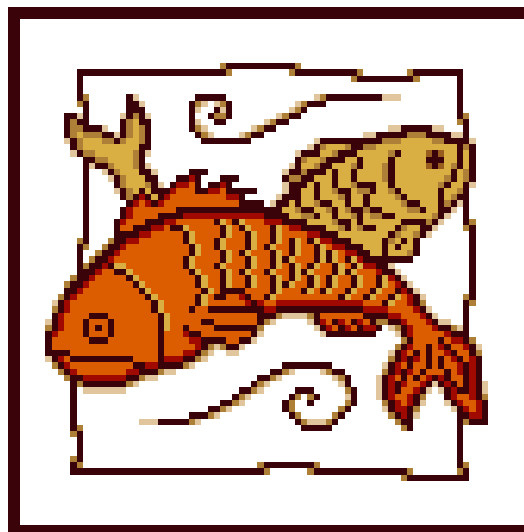

Nazwa: Kuchenna ozdoba
Autor: Grzegorz Żochowski

Rozmiar: 85x85
Kolorów: 8

Wszystkie kontury koloru DMC 3855.
All backstitches DMC 3855.
(PL) Wzór pobrany ze strony: www.wzory-haftu.pl
(EN) Pattern downloaded from: www.cross-stitch-patterns.eu