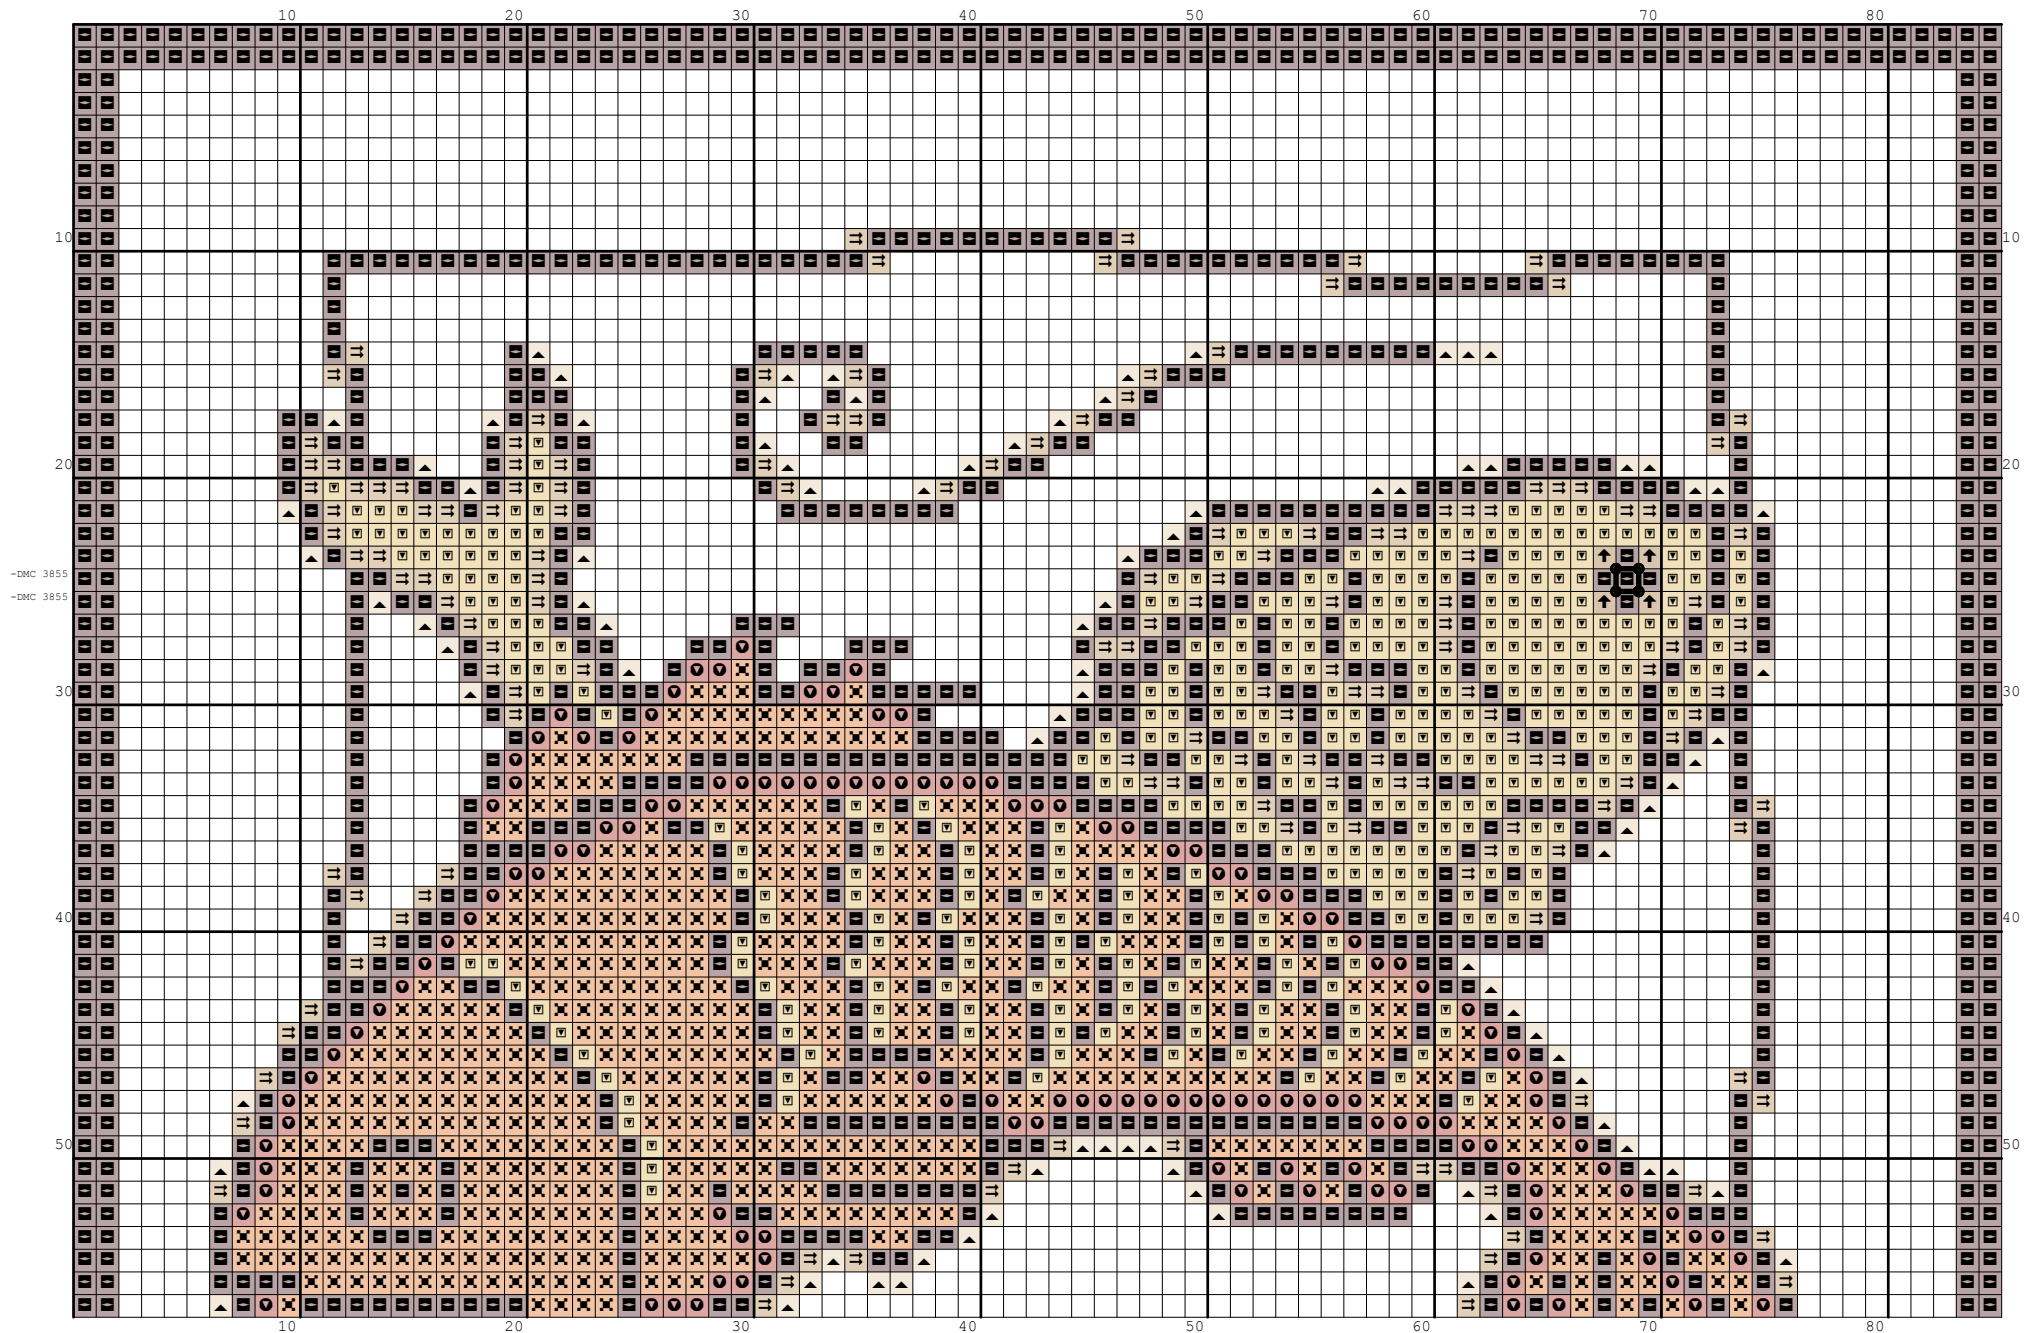

Nazwa: Kuchenna ozdoba
Autor: Grzegorz Żochowski

Rozmiar: 85x85
Kolorów: 8

Wszystkie kontury koloru DMC 3855.
All backstitches DMC 3855.
(PL) Wzór pobrany ze strony: www.wzory-haftu.pl
(EN) Pattern downloaded from: www.cross-stitch-patterns.eu

Symbol	Nr nici	Krzyżyki	Motki 2 nitki	Motki 3 nitki	Motki 6 nitek
	Kanwa	4037	2	3	5
	DMC 436	4	1	1	1
	DMC 437	206	1	1	1
	DMC 720	184	1	1	1
	DMC 741	641	1	1	1
	DMC 3770	140	1	1	1
	DMC 3855	374	1	1	1
	DMC 3857	1639	1	1	2