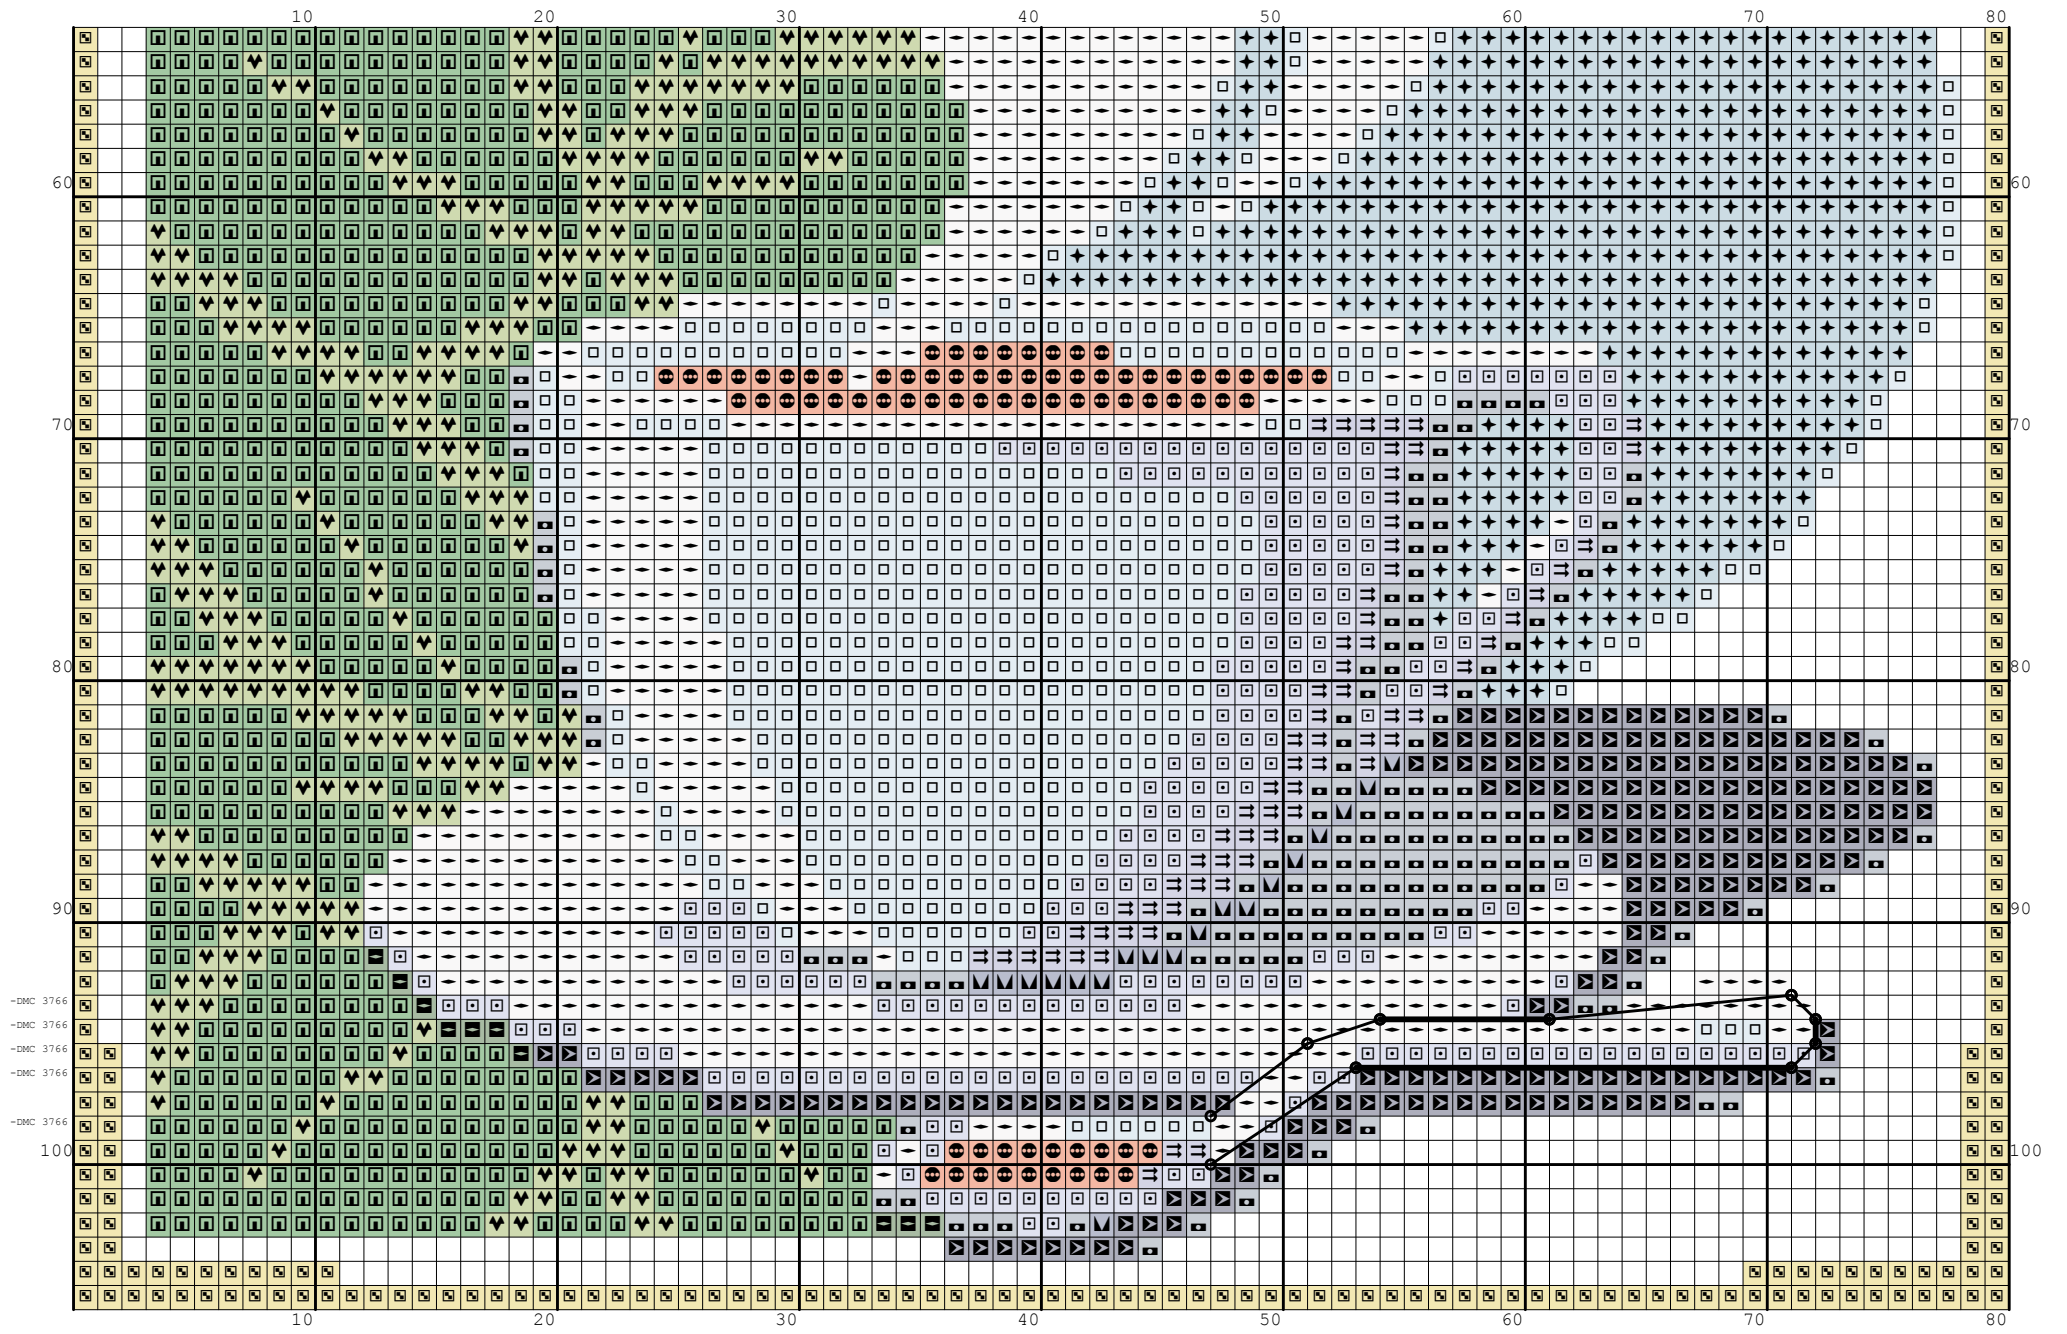

Nazwa: Herbata/Tea time
Autor: Grzegorz Żochowski

Rozmiar: 80x106
Kolorów: 14

(PL)
Na podstawie rysunku Kamaga
Wzór pobrany ze strony: www.wzory-haftu.pl

(EN):
Based on the graphic Kamaga
Pattern downloaded from: www.cross-stitch-patterns.eu

Symbol	Nr nici	Krzyżyki	Motki 2 nitki	Motki 3 nitki	Motki 6 nitek
	Kanwa	1880	1	2	3
	DMC 157	270	1	1	1
	DMC 162	591	1	1	1
	DMC 312	221	1	1	1
	DMC 334	19	1	1	1
	DMC 341	68	1	1	1
	DMC 472	751	1	1	1
	DMC 744	446	1	1	1
	DMC 905	112	1	1	1
	DMC 906	1744	1	1	2
	DMC 932	162	1	1	1
	DMC 970	75	1	1	1
	DMC 3766	1247	1	1	2
	DMC B5200	894	1	1	1