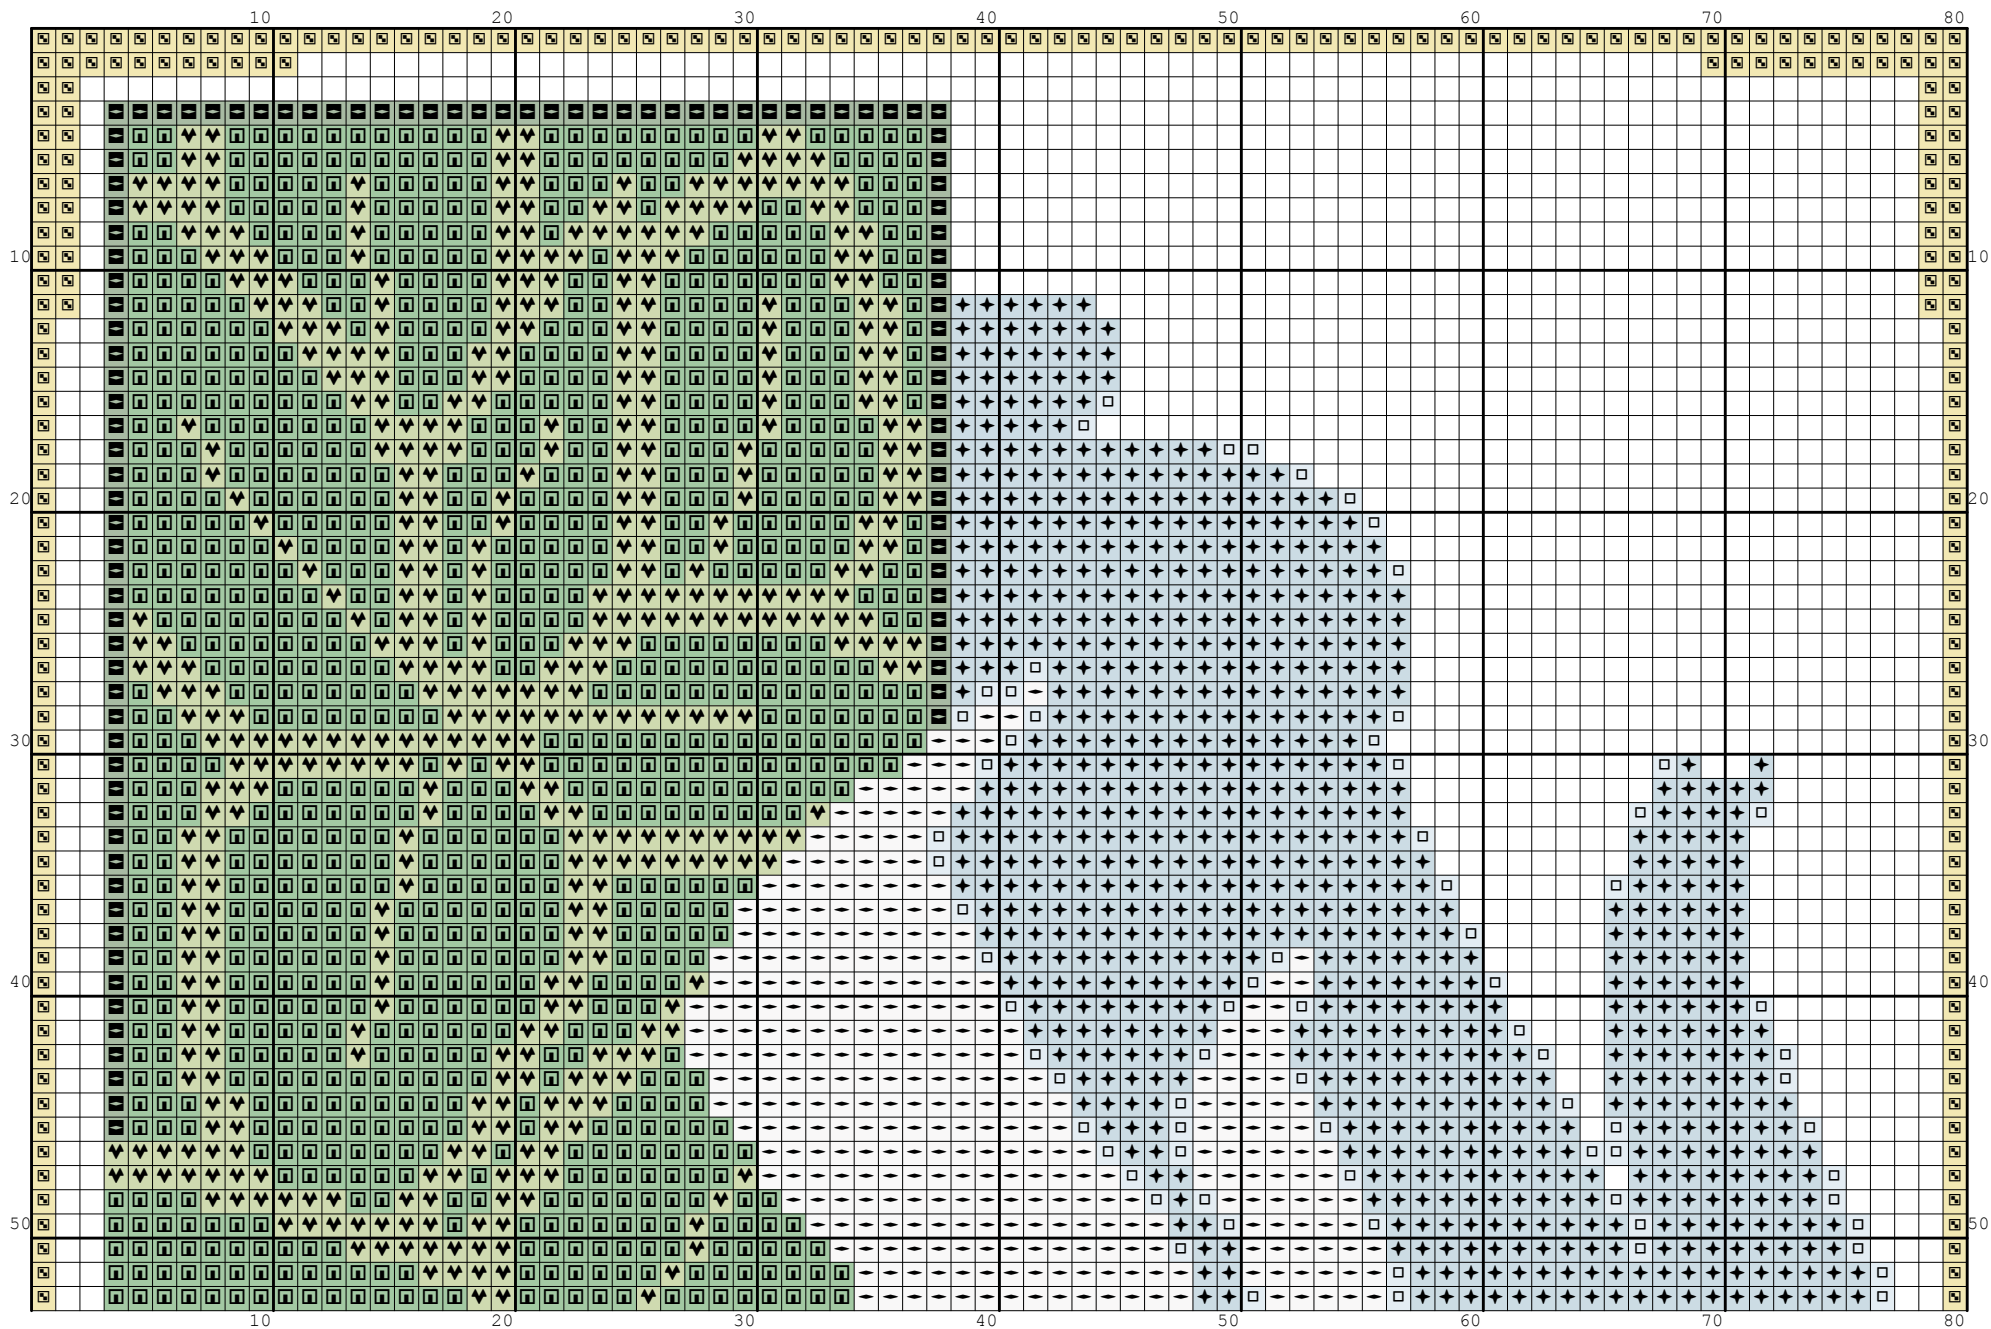

Nazwa: Herbata/Tea time
Autor: Grzegorz Żochowski

Rozmiar: 80x106
Kolorów: 14

(PL)
Na podstawie rysunku Kamaga
Wzór pobrany ze strony: www.wzory-haftu.pl

(EN):
Based on the graphic Kamaga
Pattern downloaded from: www.cross-stitch-patterns.eu

Symbol	Nr nici	Krzyżyki	Motki 2 nitki	Motki 3 nitki	Motki 6 nitek
	Kanwa	1880	1	2	3
	DMC 157	270	1	1	1
	DMC 162	591	1	1	1
	DMC 312	221	1	1	1
	DMC 334	19	1	1	1
	DMC 341	68	1	1	1
	DMC 472	751	1	1	1
	DMC 744	446	1	1	1
	DMC 905	112	1	1	1
	DMC 906	1744	1	1	2
	DMC 932	162	1	1	1
	DMC 970	75	1	1	1
	DMC 3766	1247	1	1	2
	DMC B5200	894	1	1	1