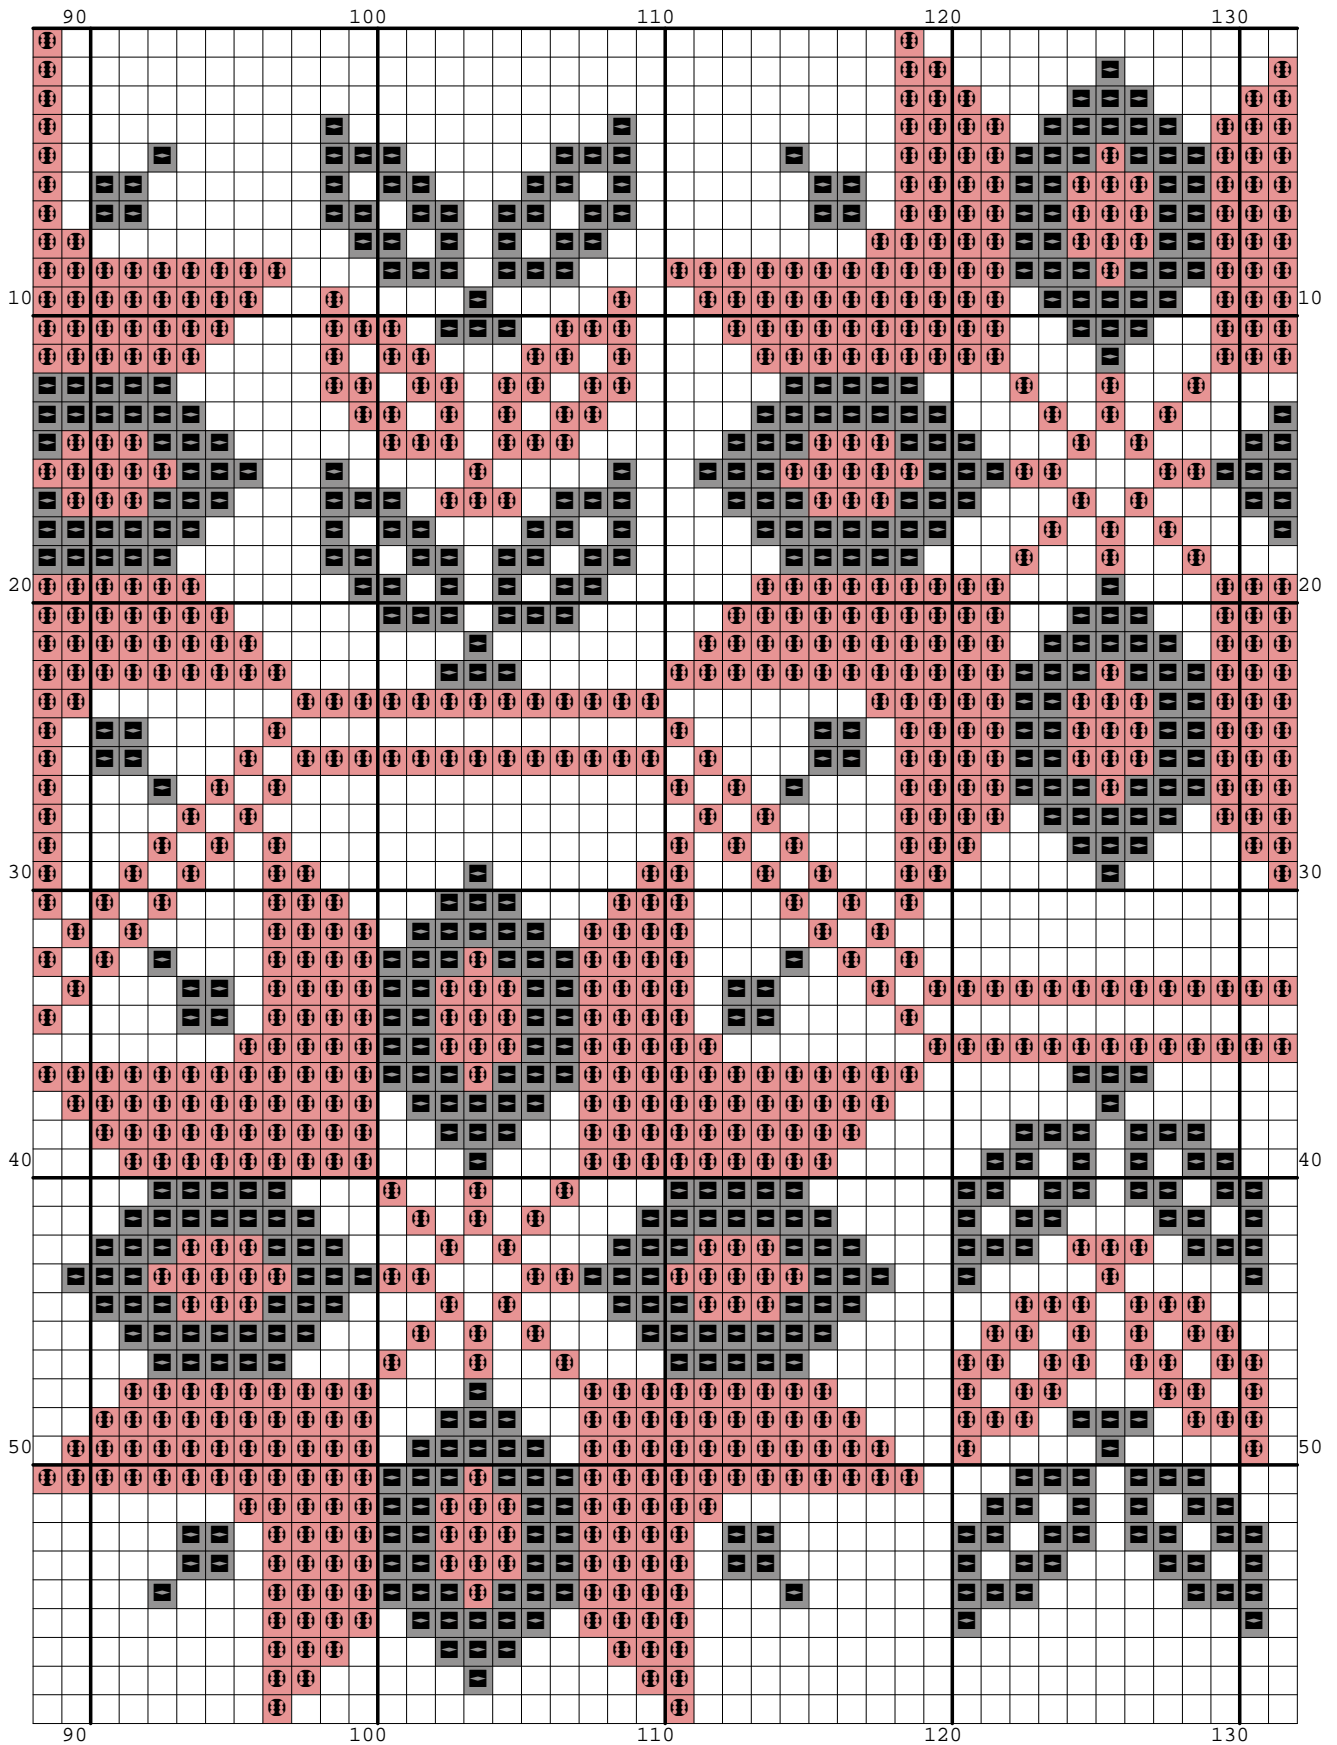

Nazwa: Motyw 001

Autor:

Rozmiar: 132x59

Kolorów: 3

Wzór pobrany ze strony: / downloaded from: www.wzory-haftu.pl

Symbol	Nr nici	Krzyżyki	Motki 2 nitki	Motki 3 nitki	Motki 6 nitek
	Kanwa	3672	2	3	5
	Ariadna (nowa) 1548	2532	1	2	3
	Ariadna (nowa) 1819	1584	1	1	2