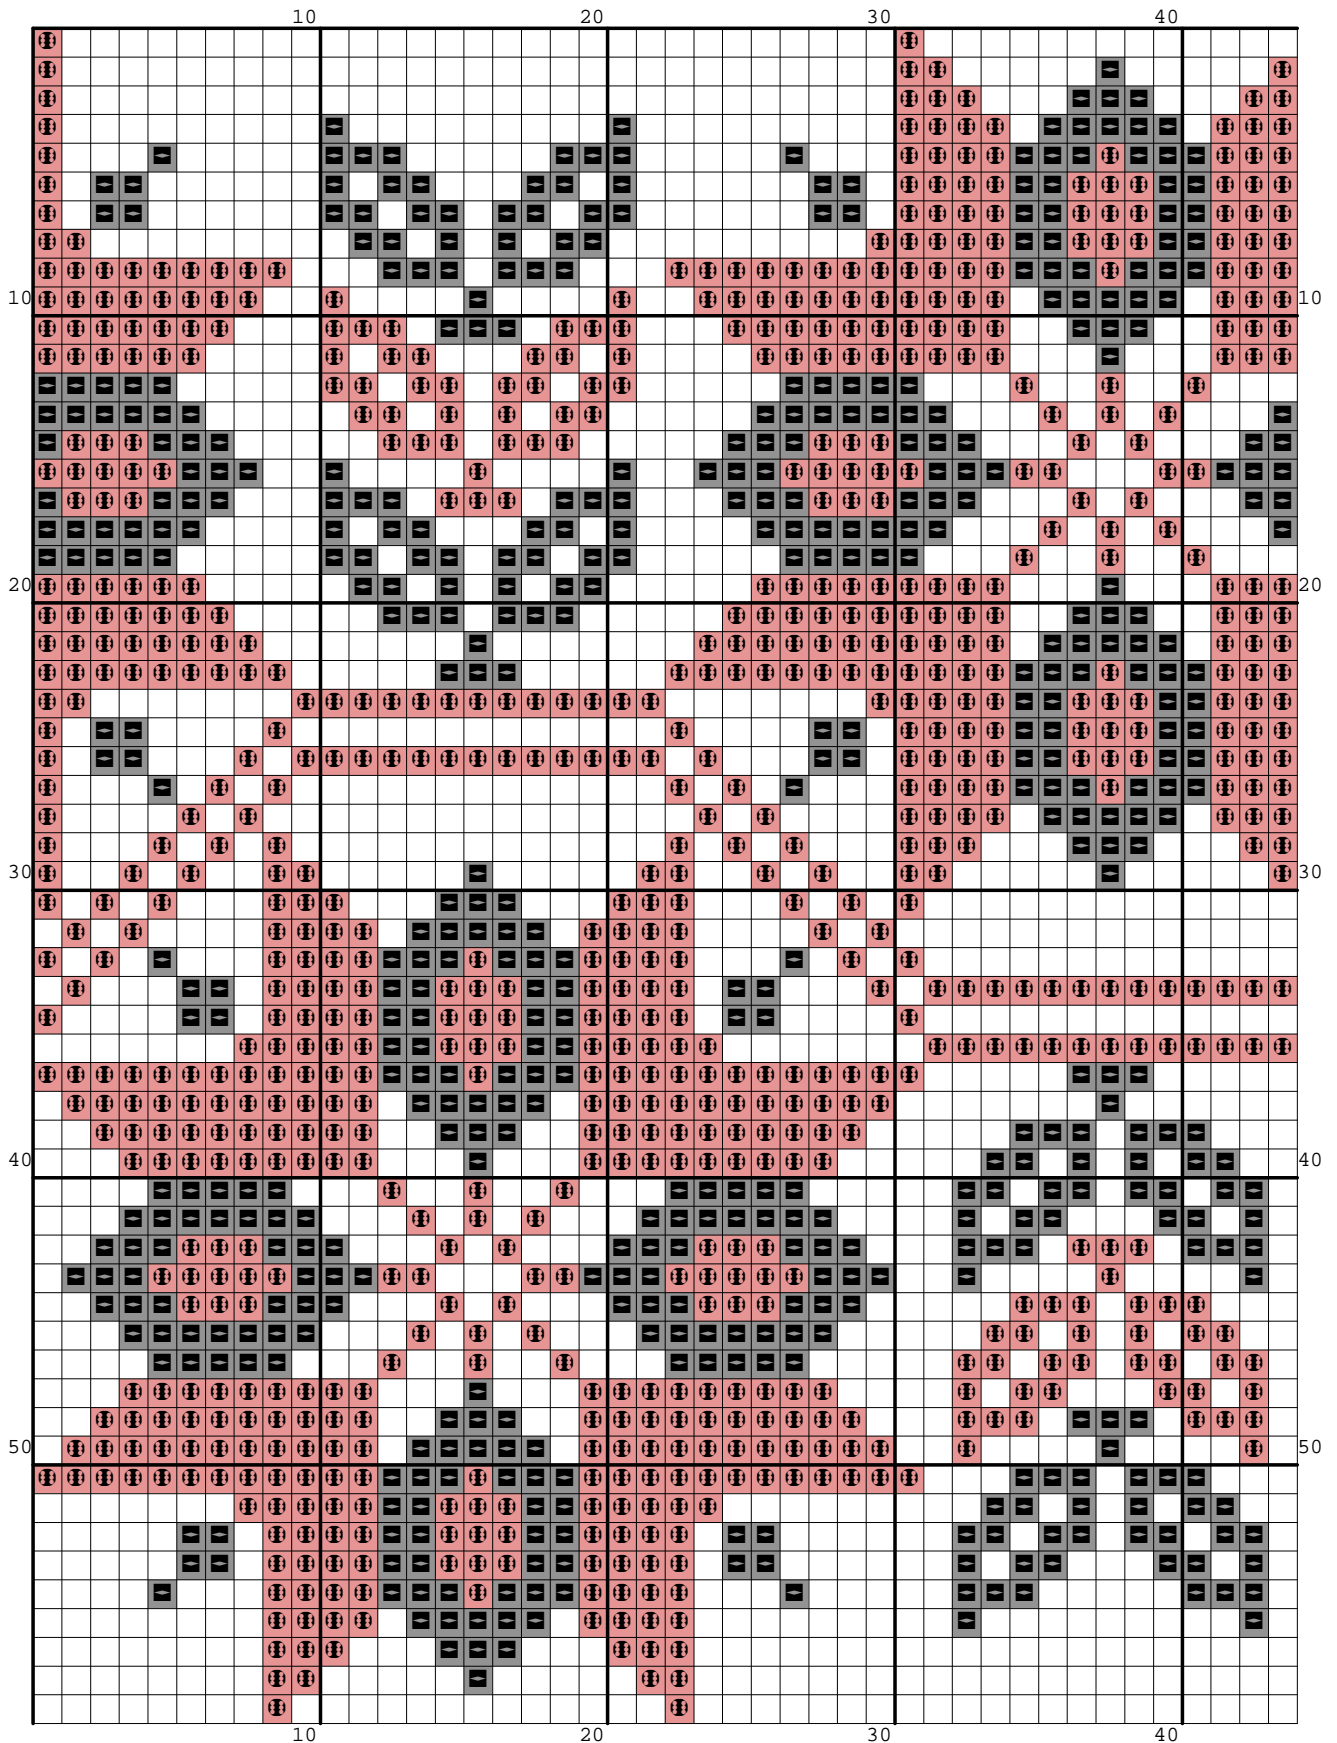

Nazwa: Motyw 001

Autor:

Rozmiar: 132x59

Kolorów: 3

Wzór pobrany ze strony: / downloaded from: www.wzory-haftu.pl

Symbol	Nr nici	Krzyżyki	Motki 2 nitki	Motki 3 nitki	Motki 6 nitek
	Kanwa	3672	2	3	5
	Ariadna (nowa) 1548	2532	1	2	3
	Ariadna (nowa) 1819	1584	1	1	2