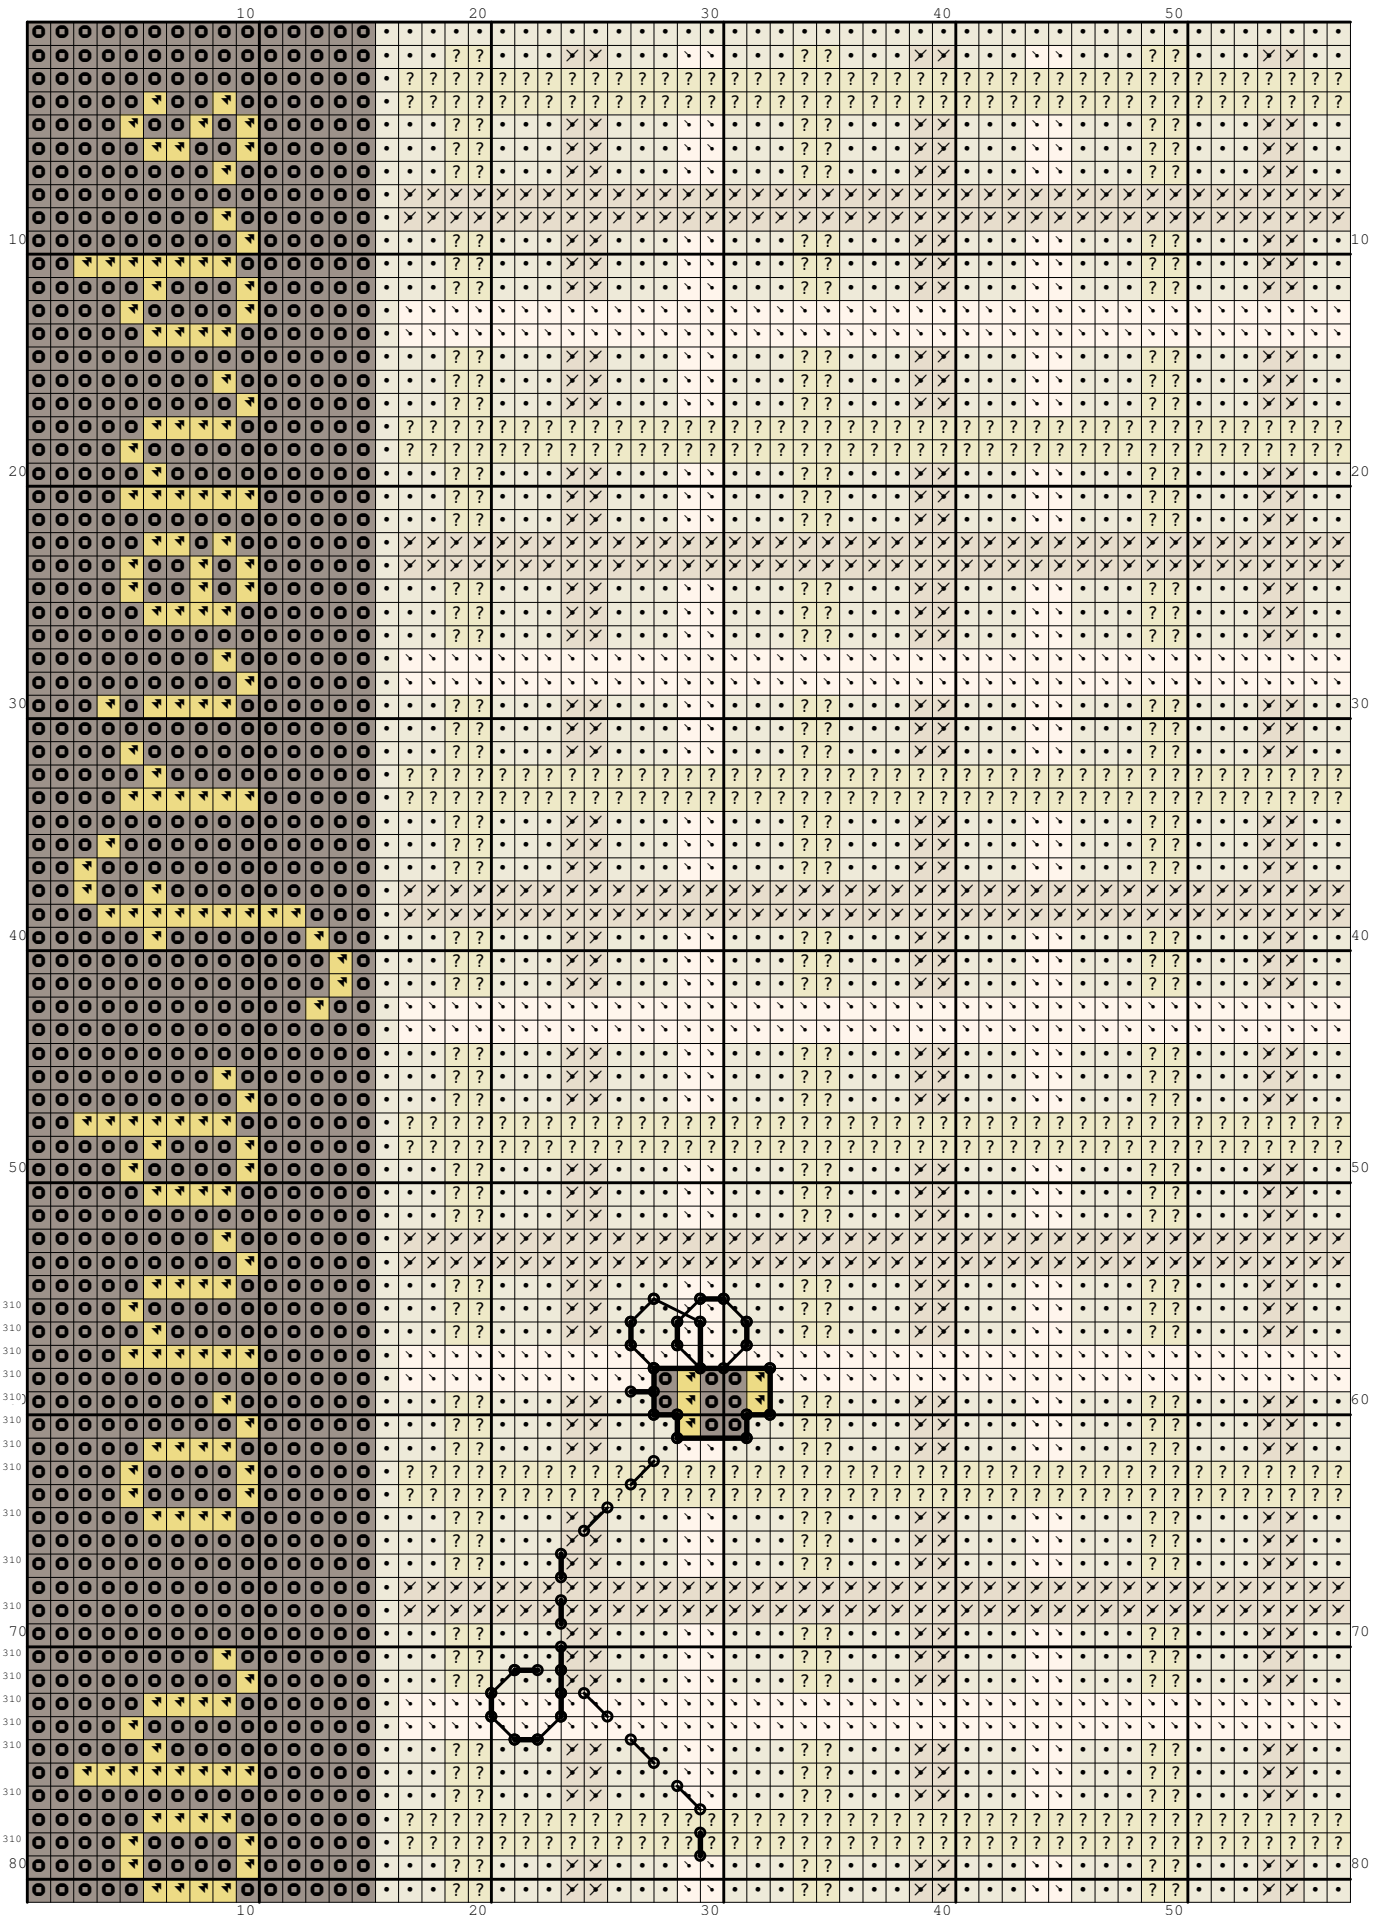

Nazwa: Kubus Puchatek i przyjaciele
Autor: look4me

Rozmiar: 133x162
Kolorów: 22

(PL) Wzór pobrany ze strony: www.wzory-haftu.pl
(EN) Pattern downloaded from: www.cross-stitch-patterns.eu

Symbol	Nr nici	Krzyżyki	Motki 2 nitki	Motki 3 nitki	Motki 6 nitek
	DMC ECRU	4732	2	3	5
	DMC 210	86	1	1	1
	DMC 301	1110	1	1	2
	DMC 310	0	1	2	3
	DMC 368	730	1	1	1
	DMC 400	111	1	1	1
	DMC 543	2263	1	2	3
	DMC 552	379	1	1	1
	DMC 725	284	1	1	1
	DMC 726	1257	1	1	2
	DMC 734	190	1	1	1
	DMC 741	848	1	1	1
	DMC 819	1884	1	1	2
	DMC 831	68	1	1	1
	DMC 833	27	1	1	1
	DMC 893	396	1	1	1
	DMC 894	318	1	1	1
	DMC 898	4241	2	3	5
	DMC 904	94	1	1	1
	DMC 906	219	1	1	1
	DMC 907	146	1	1	1
	DMC 3823	2163	1	2	3