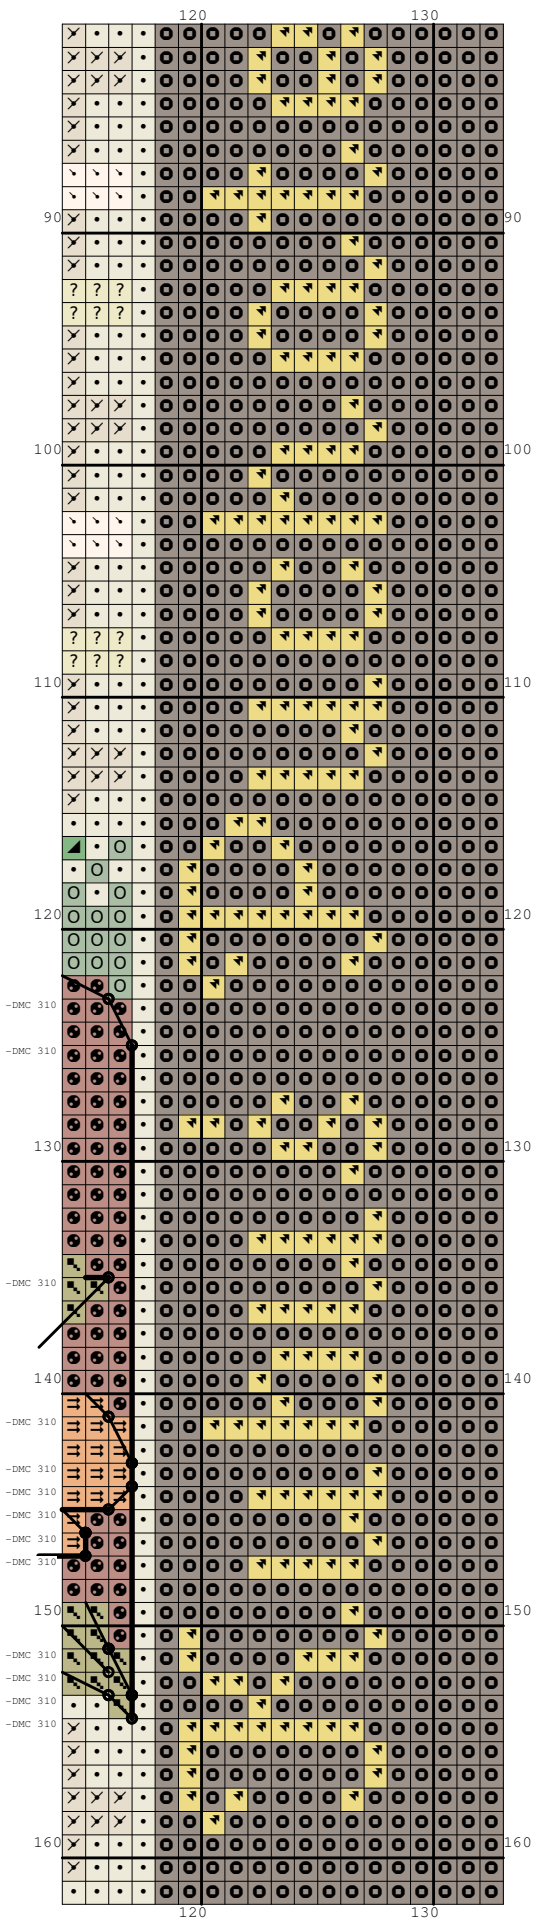

Nazwa: Kubus Puchatek i przyjaciele
Autor: look4me

Rozmiar: 133x162
Kolorów: 22

(PL) Wzór pobrany ze strony: www.wzory-haftu.pl
(EN) Pattern downloaded from: www.cross-stitch-patterns.eu

Symbol	Nr nici	Krzyżyki	Motki 2 nitki	Motki 3 nitki	Motki 6 nitek
	DMC ECRU	4732	2	3	5
	DMC 210	86	1	1	1
	DMC 301	1110	1	1	2
	DMC 310	0	1	2	3
	DMC 368	730	1	1	1
	DMC 400	111	1	1	1
	DMC 543	2263	1	2	3
	DMC 552	379	1	1	1
	DMC 725	284	1	1	1
	DMC 726	1257	1	1	2
	DMC 734	190	1	1	1
	DMC 741	848	1	1	1
	DMC 819	1884	1	1	2
	DMC 831	68	1	1	1
	DMC 833	27	1	1	1
	DMC 893	396	1	1	1
	DMC 894	318	1	1	1
	DMC 898	4241	2	3	5
	DMC 904	94	1	1	1
	DMC 906	219	1	1	1
	DMC 907	146	1	1	1
	DMC 3823	2163	1	2	3