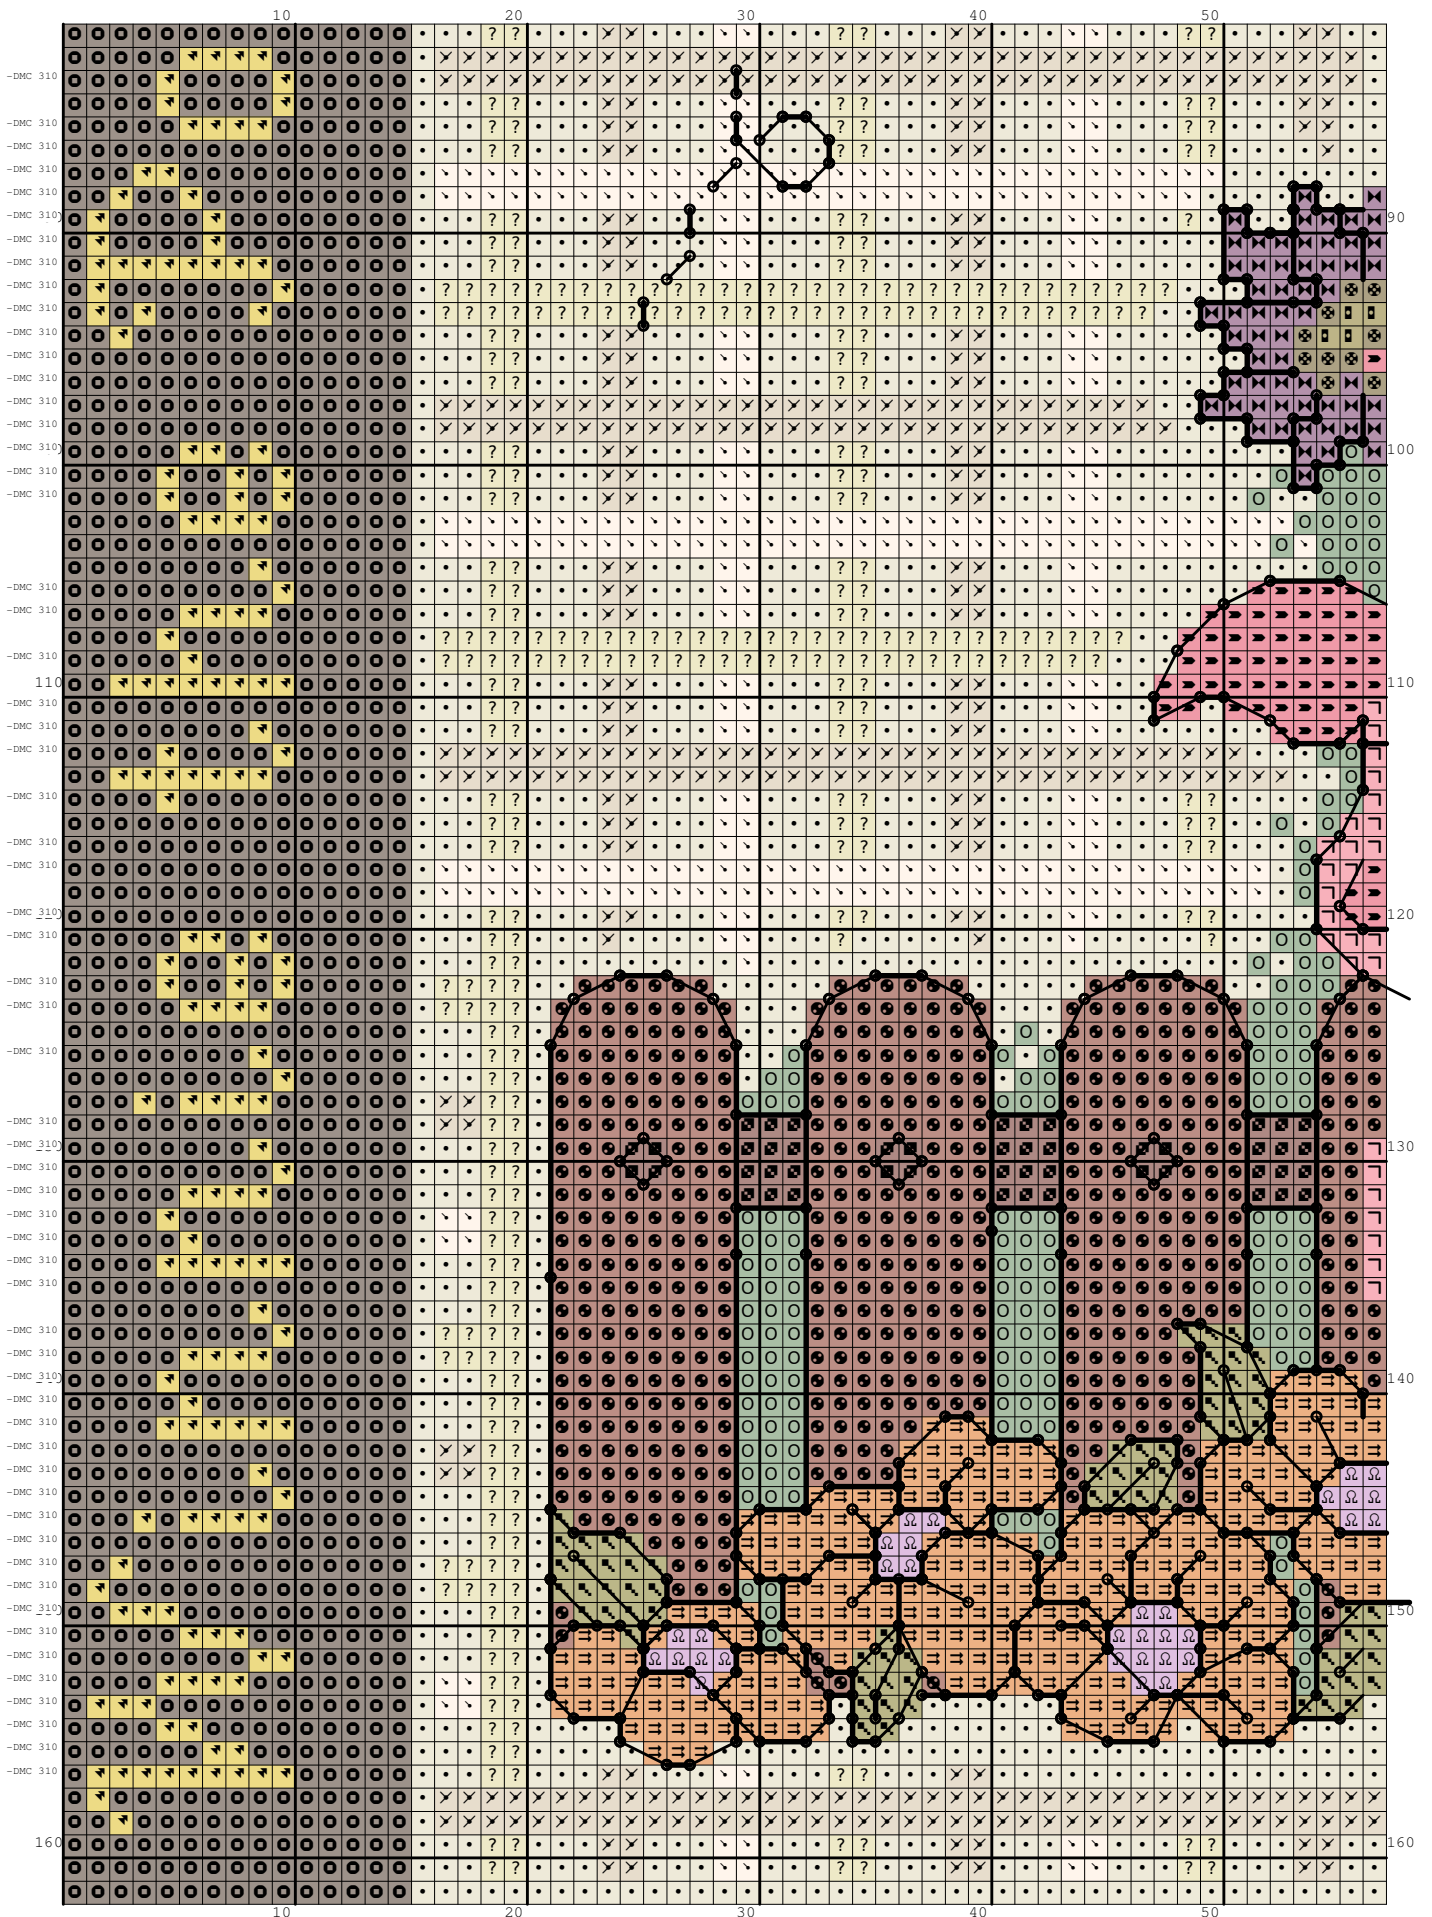

Nazwa: Kubus Puchatek i przyjaciele
Autor: look4me

Rozmiar: 133x162
Kolorów: 22

(PL) Wzór pobrany ze strony: www.wzory-haftu.pl
(EN) Pattern downloaded from: www.cross-stitch-patterns.eu

Symbol	Nr nici	Krzyżyki	Motki 2 nitki	Motki 3 nitki	Motki 6 nitek
	DMC ECRU	4732	2	3	5
	DMC 210	86	1	1	1
	DMC 301	1110	1	1	2
	DMC 310	0	1	2	3
	DMC 368	730	1	1	1
	DMC 400	111	1	1	1
	DMC 543	2263	1	2	3
	DMC 552	379	1	1	1
	DMC 725	284	1	1	1
	DMC 726	1257	1	1	2
	DMC 734	190	1	1	1
	DMC 741	848	1	1	1
	DMC 819	1884	1	1	2
	DMC 831	68	1	1	1
	DMC 833	27	1	1	1
	DMC 893	396	1	1	1
	DMC 894	318	1	1	1
	DMC 898	4241	2	3	5
	DMC 904	94	1	1	1
	DMC 906	219	1	1	1
	DMC 907	146	1	1	1
	DMC 3823	2163	1	2	3