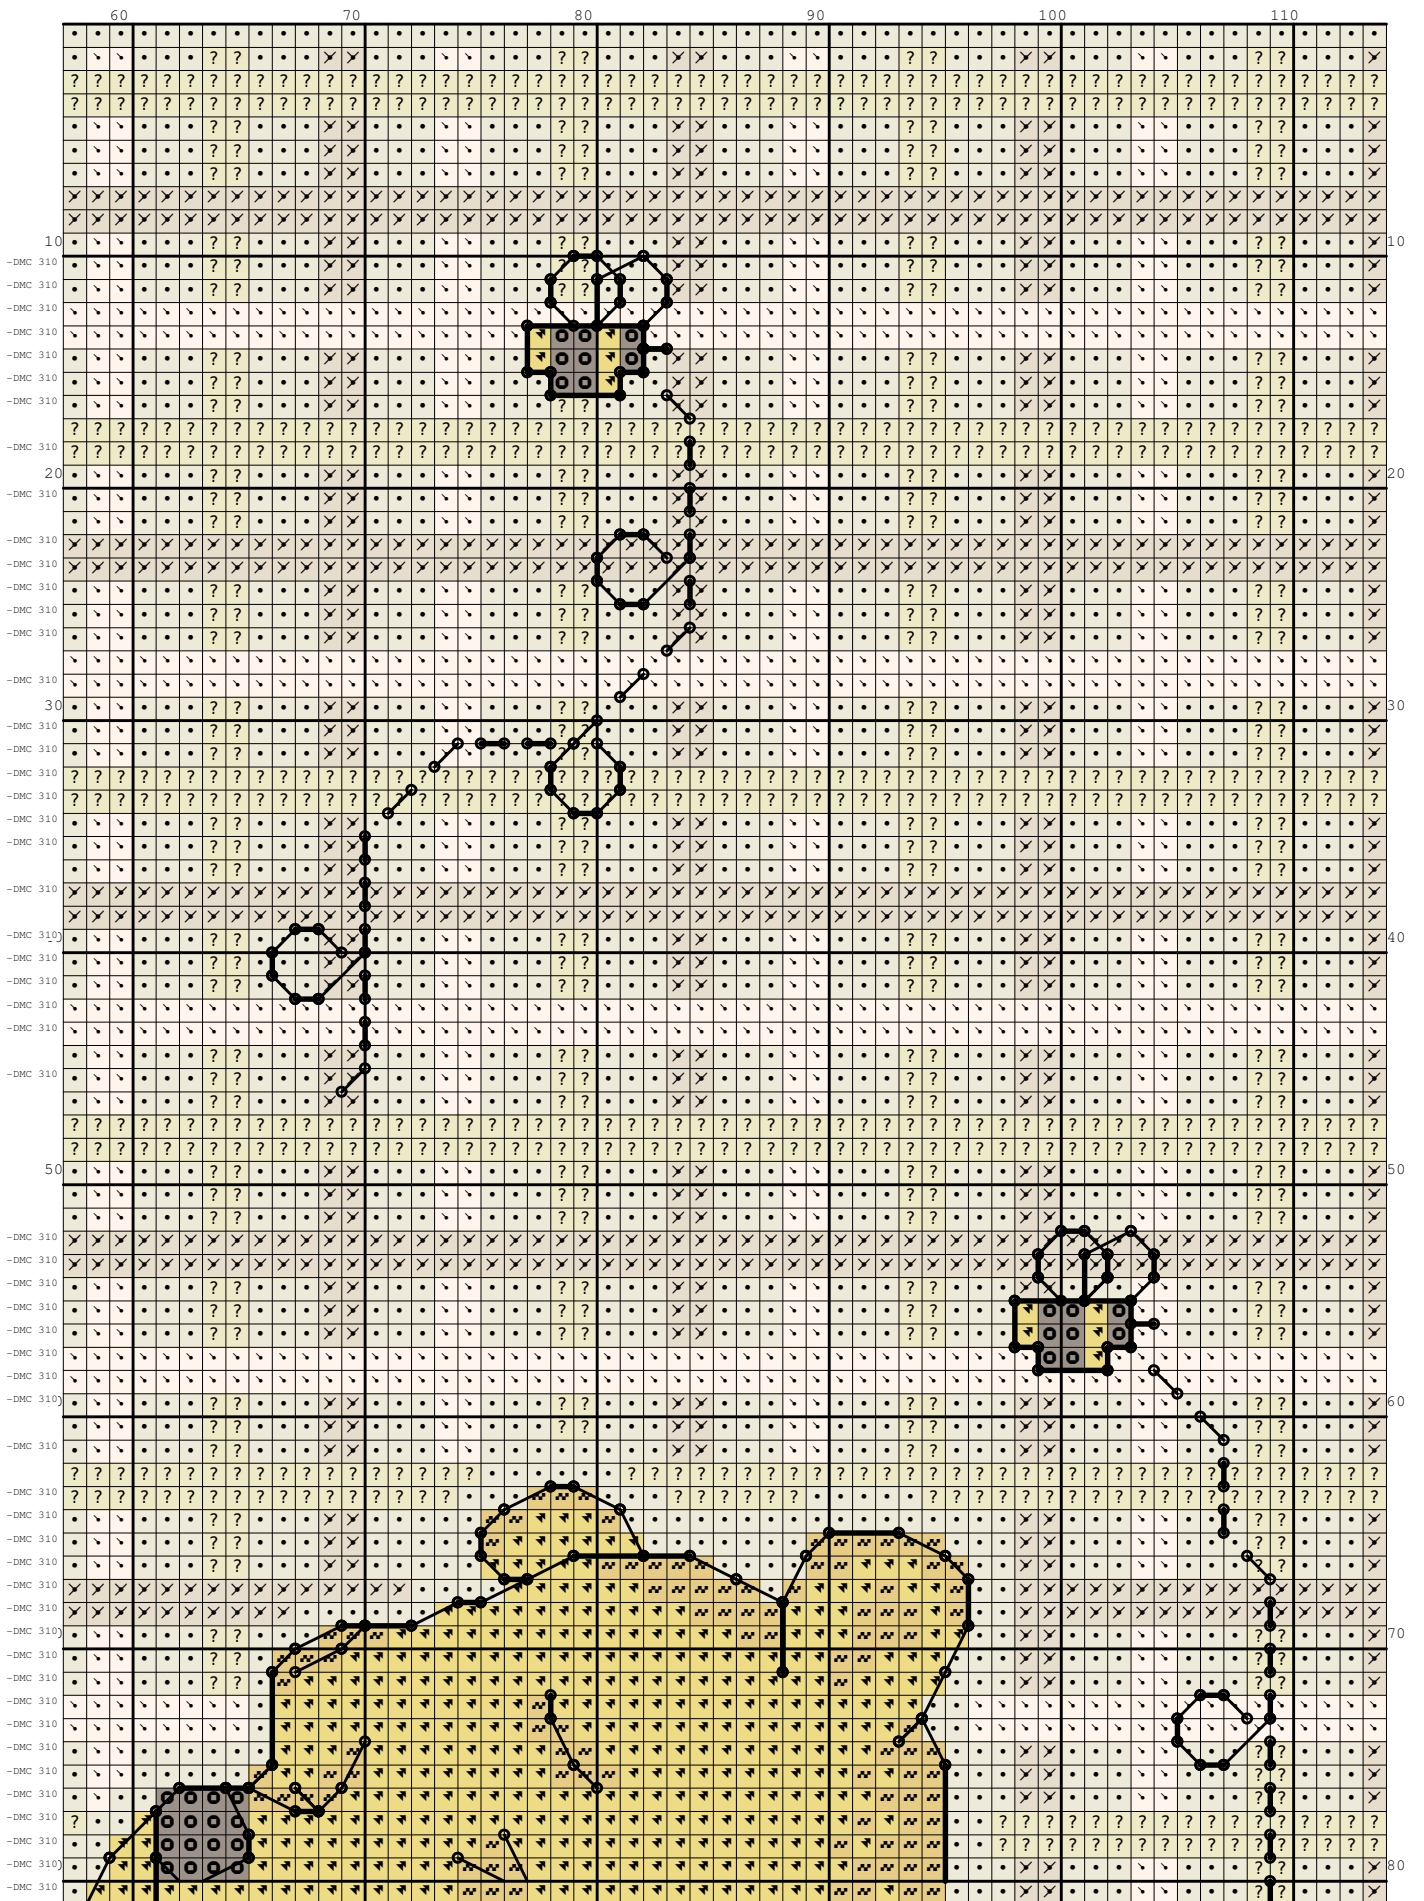

Nazwa: Kubus Puchatek i przyjaciele
Autor: look4me

Rozmiar: 133x162
Kolorów: 22

(PL) Wzór pobrany ze strony: www.wzory-haftu.pl
(EN) Pattern downloaded from: www.cross-stitch-patterns.eu

Symbol	Nr nici	Krzyżyki	Motki 2 nitki	Motki 3 nitki	Motki 6 nitek
	DMC ECRU	4732	2	3	5
	DMC 210	86	1	1	1
	DMC 301	1110	1	1	2
	DMC 310	0	1	2	3
	DMC 368	730	1	1	1
	DMC 400	111	1	1	1
	DMC 543	2263	1	2	3
	DMC 552	379	1	1	1
	DMC 725	284	1	1	1
	DMC 726	1257	1	1	2
	DMC 734	190	1	1	1
	DMC 741	848	1	1	1
	DMC 819	1884	1	1	2
	DMC 831	68	1	1	1
	DMC 833	27	1	1	1
	DMC 893	396	1	1	1
	DMC 894	318	1	1	1
	DMC 898	4241	2	3	5
	DMC 904	94	1	1	1
	DMC 906	219	1	1	1
	DMC 907	146	1	1	1
	DMC 3823	2163	1	2	3