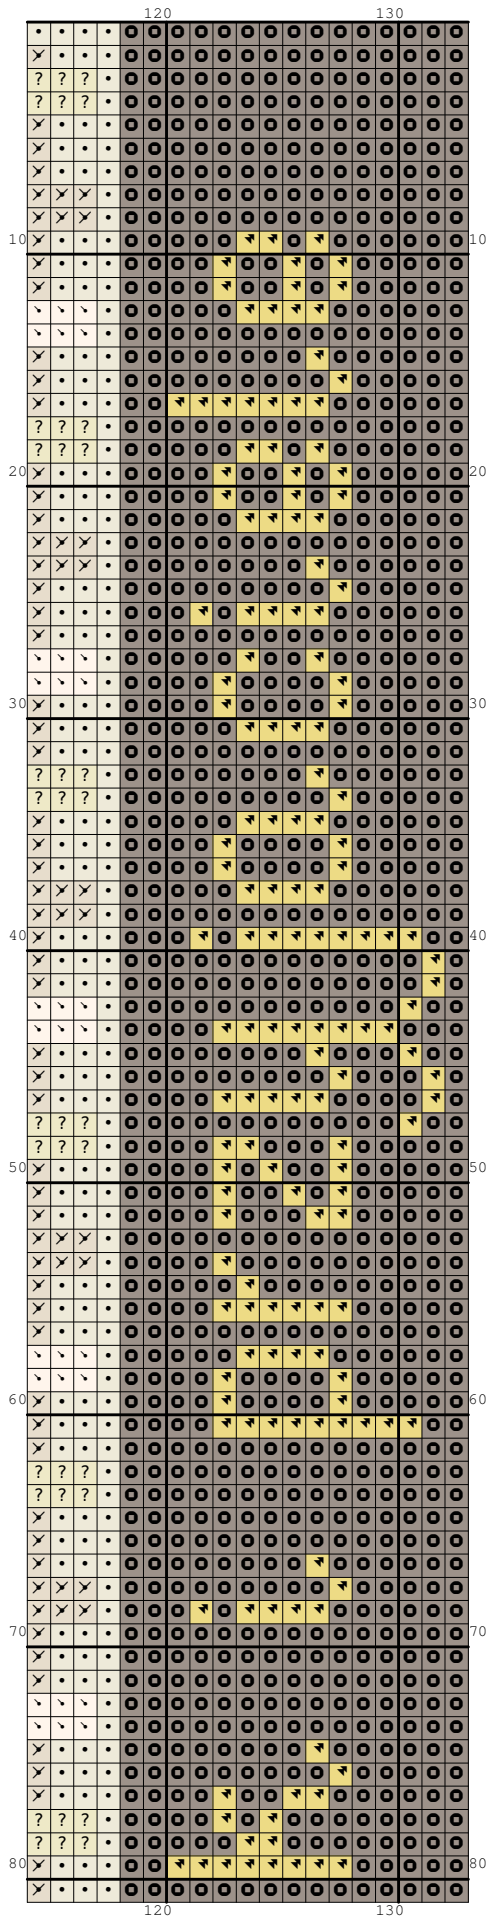

Nazwa: Kubus Puchatek i przyjaciele
Autor: look4me

Rozmiar: 133x162
Kolorów: 22

(PL) Wzór pobrany ze strony: www.wzory-haftu.pl
(EN) Pattern downloaded from: www.cross-stitch-patterns.eu

Symbol	Nr nici	Krzyżyki	Motki 2 nitki	Motki 3 nitki	Motki 6 nitek
	DMC ECRU	4732	2	3	5
	DMC 210	86	1	1	1
	DMC 301	1110	1	1	2
	DMC 310	0	1	2	3
	DMC 368	730	1	1	1
	DMC 400	111	1	1	1
	DMC 543	2263	1	2	3
	DMC 552	379	1	1	1
	DMC 725	284	1	1	1
	DMC 726	1257	1	1	2
	DMC 734	190	1	1	1
	DMC 741	848	1	1	1
	DMC 819	1884	1	1	2
	DMC 831	68	1	1	1
	DMC 833	27	1	1	1
	DMC 893	396	1	1	1
	DMC 894	318	1	1	1
	DMC 898	4241	2	3	5
	DMC 904	94	1	1	1
	DMC 906	219	1	1	1
	DMC 907	146	1	1	1
	DMC 3823	2163	1	2	3